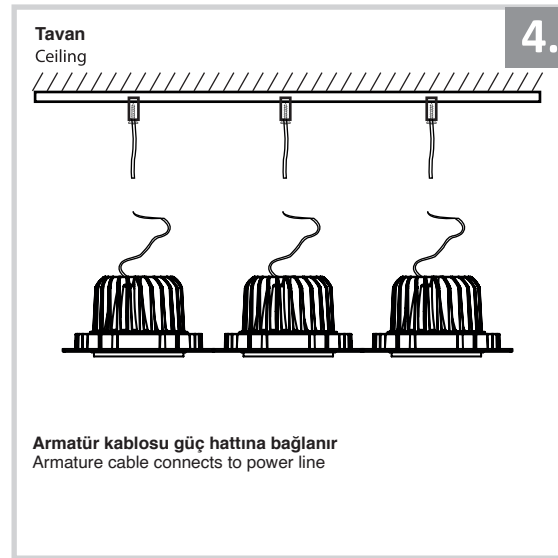

Sıva Altı Armatür İçin Montaj ve Kullanım Kılavuzu

Assembly and Application Manual For Recessed Armature

MD 101-3-118

masialux
LIGHTING DESIGN

TR www.masialux.com
+90 212 434 00 00

UYARI !!!!
HERHANGİ BİR ÜRÜNÜ VEYA ELEKTRİKLİ AYGITI BAĞLAMADAN VEYA SÖKMEYEN ÖNCE MUTLAKA KAT SİGORTASINI VEYA ANA SİGORTAYI KAPATMAYI UNUTMAYIN VE DOĞRU SİGORTAYI KAPATTIĞINIZDAN EMİN OLUN.
Eğer bu ürünün bağlantısını yapabileceğinizden emin değilseniz mutlaka deneyimli bir elektrikçiye başvurun. Elektrik konusu hayati önem taşır.