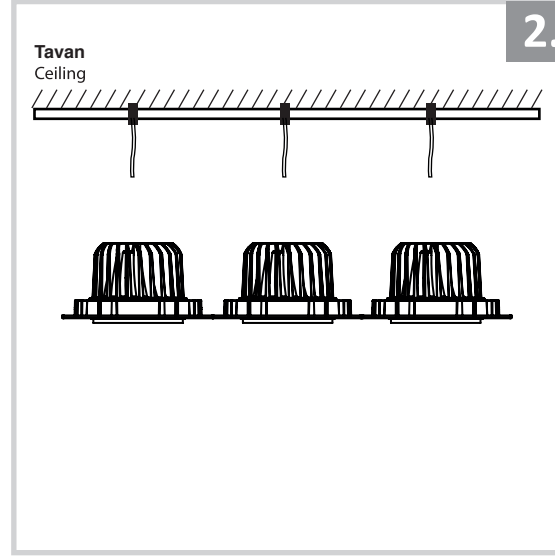

Sıva Altı Armatür İçin Montaj ve Kullanım Kılavuzu

Assembly and Application Manual For Recessed Armature

MD 101-3-118

masialux
LIGHTING DESIGN

TR www.masialux.com
+90 212 434 00 00

UYARI !!!!
HERHANGİ BİR ÜRÜNÜ VEYA ELEKTRİKLİ AYGITI BAĞLAMADAN VEYA SÖKMEYEN ÖNCE MUTLAKA KAT SİGORTASINI VEYA ANA SİGORTAYI KAPATMAYI UNUTMAYIN VE DOĞRU SİGORTAYI KAPATTIĞINIZDAN EMİN OLUN.
Eğer bu ürünün bağlantısını yapabileceğinizden emin değilseniz mutlaka deneyimli bir elektrikçiye başvurun. Elektrik konusu hayati önem taşır.