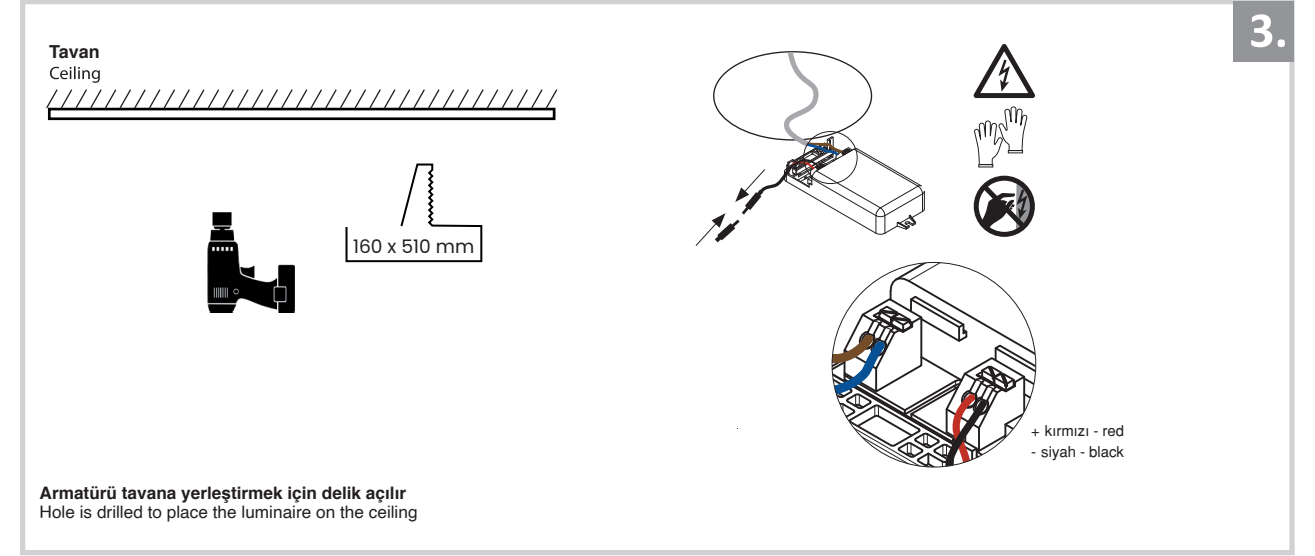

Sıva Altı Armatür İçin Montaj ve Kullanım Kılavuzu

Assembly and Application Manual For Recessed Armature

MD 101-3-118

masialux
LIGHTING DESIGN

TR www.masialux.com
+90 212 434 00 00

UYARI !!!!
HERHANGİ BİR ÜRÜNÜ VEYA ELEKTRİKLİ AYGITI BAĞLAMADAN VEYA SÖKMEYEN ÖNCE MUTLAKA KAT SİGORTASINI VEYA ANA SİGORTAYI KAPATMAYI UNUTMAYIN VE DOĞRU SİGORTAYI KAPATTIĞINIZDAN EMİN OLUN.
Eğer bu ürünün bağlantısını yapabileceğinizden emin değilseniz mutlaka deneyimli bir elektrikçiye başvurun. Elektrik konusu hayati önem taşır.