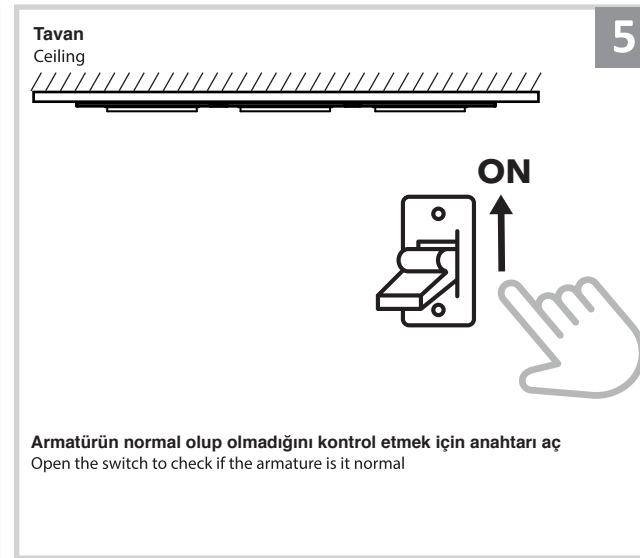

Sıva Altı Armatür İçin Montaj ve Kullanım Kılavuzu

Assembly and Application Manual For Recessed Armature

MD 101-3-118

masialux
LIGHTING DESIGN

TR www.masialux.com
+90 212 434 00 00

UYARI !!!!
HERHANGİ BİR ÜRÜNÜ VEYA ELEKTRİKLİ AYGITI BAĞLAMADAN VEYA SÖKMEYEN ÖNCE MUTLAKA KAT SİGORTASINI VEYA ANA SİGORTAYI KAPATMAYI UNUTMAYIN VE DOĞRU SİGORTAYI KAPATTIĞINIZDAN EMİN OLUN.
Eğer bu ürünün bağlantısını yapabileceğinizden emin değilseniz mutlaka deneyimli bir elektrikçiye başvurun. Elektrik konusu hayati önem taşır.