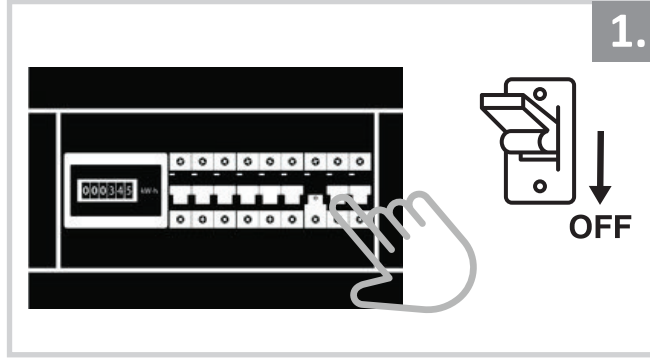

Sıva Altı Armatür İçin Montaj ve Kullanım Kılavuzu

Assembly and Application Manual For Recessed Armature

MD 101-3-118

masialux
LIGHTING DESIGN

TR www.masialux.com
+90 212 434 00 00

UYARI !!!!
HERHANGİ BİR ÜRÜNÜ VEYA ELEKTRİKLİ AYGITI BAĞLAMADAN VEYA SÖKMEYEN ÖNCE MUTLAKA KAT SİGORTASINI VEYA ANA SİGORTAYI KAPATMAYI UNUTMAYIN VE DOĞRU SİGORTAYI KAPATTIĞINIZDAN EMİN OLUN.
Eğer bu ürünün bağlantısını yapabileceğinizden emin değilseniz mutlaka deneyimli bir elektrikçiye başvurun. Elektrik konusu hayati önem taşır.