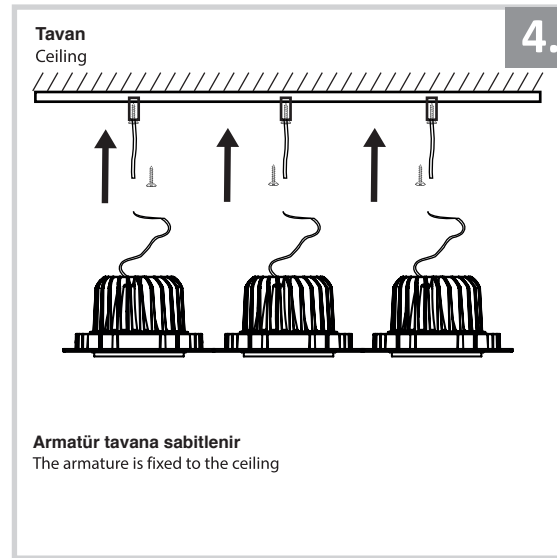

Sıva Altı Armatür İçin Montaj ve Kullanım Kılavuzu

Assembly and Application Manual For Recessed Armature

MD 101-3-118

masialux
LIGHTING DESIGN

TR www.masialux.com
+90 212 434 00 00

UYARI !!!!
HERHANGİ BİR ÜRÜNÜ VEYA ELEKTRİKLİ AYGITI BAĞLAMADAN VEYA SÖKMEYEN ÖNCE MUTLAKA KAT SİGORTASINI VEYA ANA SİGORTAYI KAPATMAYI UNUTMAYIN VE DOĞRU SİGORTAYI KAPATTIĞINIZDAN EMİN OLUN.
Eğer bu ürünün bağlantısını yapabileceğinizden emin değilseniz mutlaka deneyimli bir elektrikçiye başvurun. Elektrik konusu hayati önem taşır.