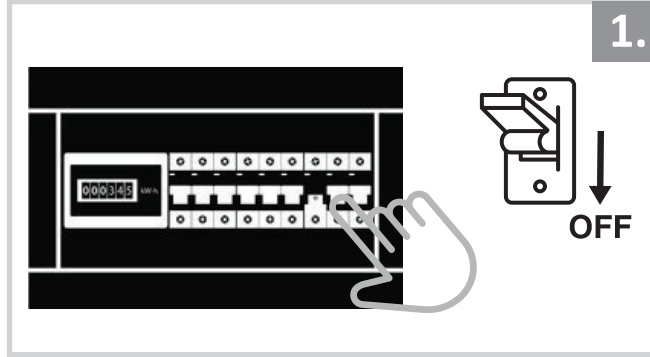

## Sıva Altı Armatür İçin Montaj ve Kullanım Kılavuzu

Assembly and Application Manual For Recessed Armature

MD 010

**masialux**  
LIGHTING DESIGN

TR www.masialux.com  
+90 212 434 00 00

**UYARI !!!!**  
HERHANGİ BİR ÜRÜNÜ VEYA ELEKTRİKLİ AYGITI BAĞLAMADAN VEYA SÖKMEYEN ÖNCE MUTLAKA KAT SİGORTASINI VEYA ANA SİGORTAYI KAPATMAYI UNUTMAYIN VE DOĞRU SİGORTAYI KAPATTIĞINIZDAN EMİN OLUN.  
Eğer bu ürünün bağlantısını yapabileceğinizden emin değilseniz mutlaka deneyimli bir elektrikçiye başvurun. Elektrik konusu hayati önem taşır.