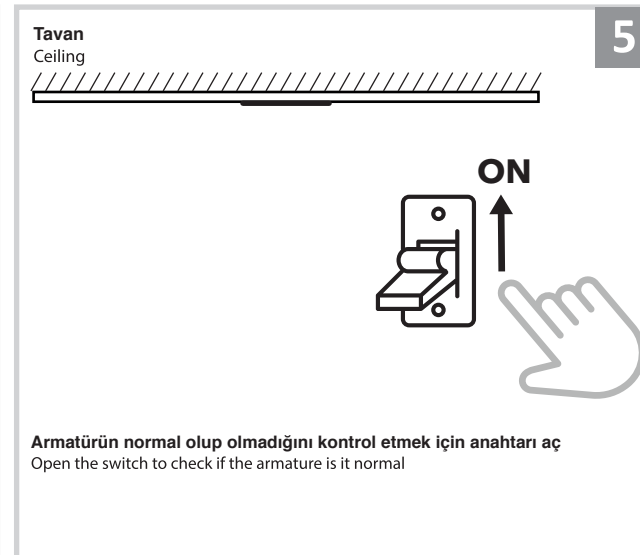

## Sıva Altı Armatür İçin Montaj ve Kullanım Kılavuzu

Assembly and Application Manual For Recessed Armature

MD 010

**masialux**  
LIGHTING DESIGN

TR www.masialux.com  
+90 212 434 00 00

**UYARI !!!!**  
HERHANGİ BİR ÜRÜNÜ VEYA ELEKTRİKLİ AYGITI BAĞLAMADAN VEYA SÖKMEYEN ÖNCE MUTLAKA KAT SİGORTASINI VEYA ANA SİGORTAYI KAPATMAYI UNUTMAYIN VE DOĞRU SİGORTAYI KAPATTIĞINIZDAN EMİN OLUN.  
Eğer bu ürünün bağlantısını yapabileceğinizden emin değilseniz mutlaka deneyimli bir elektrikçiye başvurun. Elektrik konusu hayati önem taşır.