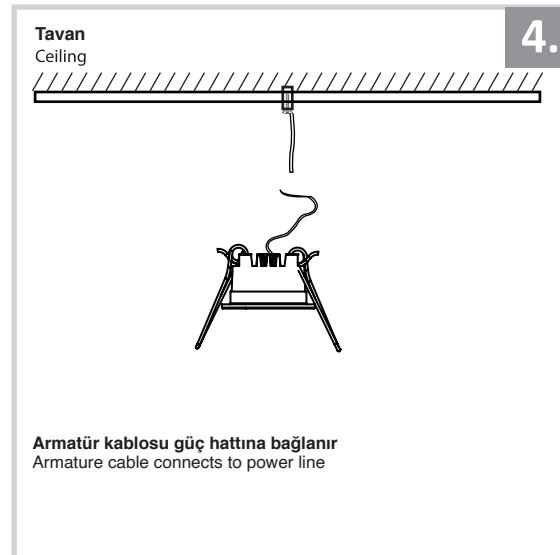

## Sıva Altı Armatür İçin Montaj ve Kullanım Kılavuzu

Assembly and Application Manual For Recessed Armature

MD 010

**masialux**  
LIGHTING DESIGN

TR www.masialux.com  
+90 212 434 00 00

**UYARI !!!!**  
HERHANGİ BİR ÜRÜNÜ VEYA ELEKTRİKLİ AYGITI BAĞLAMADAN VEYA SÖKMEYEN ÖNCE MUTLAKA KAT SİGORTASINI VEYA ANA SİGORTAYI KAPATMAYI UNUTMAYIN VE DOĞRU SİGORTAYI KAPATTIĞINIZDAN EMİN OLUN.  
Eğer bu ürünün bağlantısını yapabileceğinizden emin değilseniz mutlaka deneyimli bir elektrikçiye başvurun. Elektrik konusu hayati önem taşır.