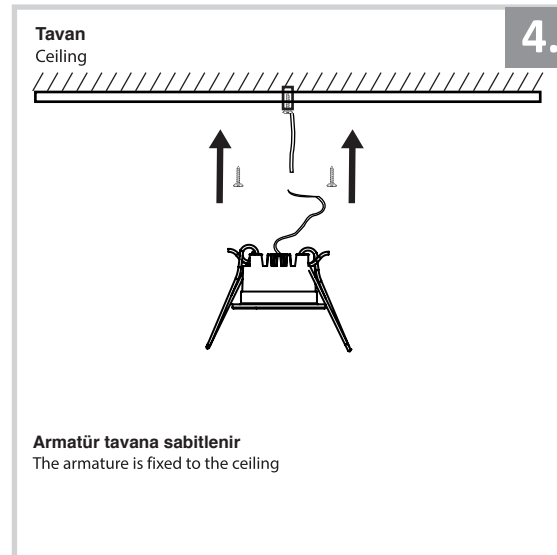

## Sıva Altı Armatür İçin Montaj ve Kullanım Kılavuzu

Assembly and Application Manual For Recessed Armature

MD 010

**masialux**  
LIGHTING DESIGN

TR www.masialux.com  
+90 212 434 00 00

**UYARI !!!!**  
HERHANGİ BİR ÜRÜNÜ VEYA ELEKTRİKLİ AYGITI BAĞLAMADAN VEYA SÖKMEYEN ÖNCE MUTLAKA KAT SİGORTASINI VEYA ANA SİGORTAYI KAPATMAYI UNUTMAYIN VE DOĞRU SİGORTAYI KAPATTIĞINIZDAN EMİN OLUN.  
Eğer bu ürünün bağlantısını yapabileceğinizden emin değilseniz mutlaka deneyimli bir elektrikçiye başvurun. Elektrik konusu hayati önem taşır.

**WARNING !!!!**  
WITHOUT CONNECTING ANY PRODUCT OR ELECTRICALLY EQUIPMENT OR DO NOT ALWAYS CLOSE FLOOR INSURANCE OR MAIN INSURANCE BEFORE YOU REMOVE DO NOT REMEMBER AND MAKE SURE YOU FOLLOW YOUR FIRST INSURANCE.  
If you are not sure that you can connect this product, Please contact the electrician. Electricity is of vital importance.