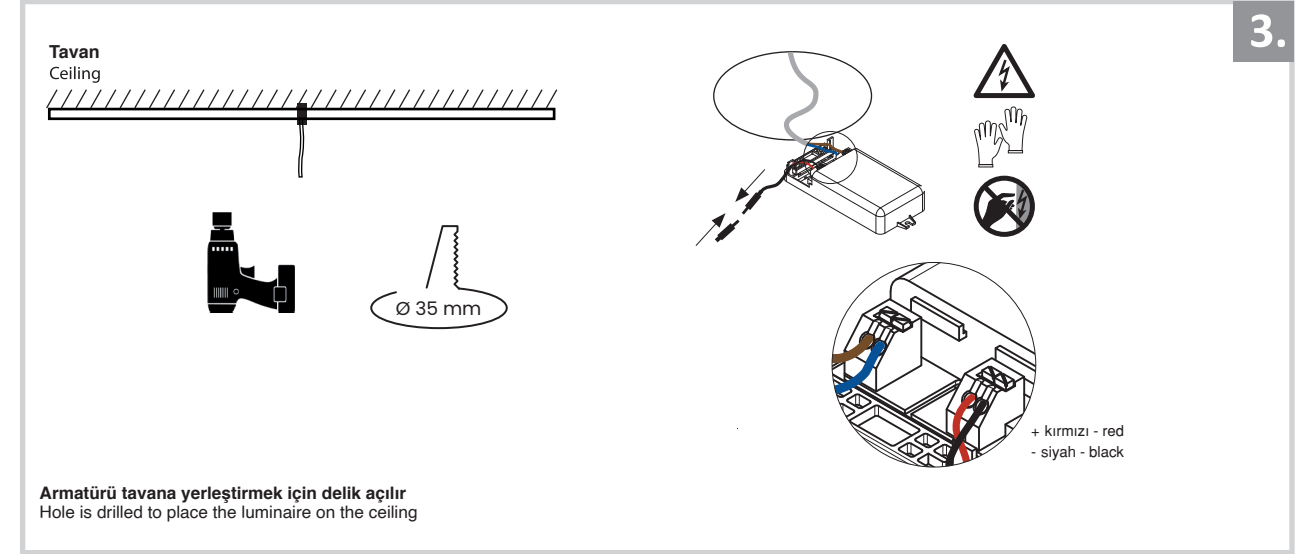

## Sıva Altı Armatür İçin Montaj ve Kullanım Kılavuzu

Assembly and Application Manual For Recessed Armature

MD 010

**masialux**  
LIGHTING DESIGN

TR www.masialux.com  
+90 212 434 00 00

**UYARI !!!!**  
HERHANGİ BİR ÜRÜNÜ VEYA ELEKTRİKLİ AYGITI BAĞLAMADAN VEYA SÖKMEYEN ÖNCE MUTLAKA KAT SİGORTASINI VEYA ANA SİGORTAYI KAPATMAYI UNUTMAYIN VE DOĞRU SİGORTAYI KAPATTIĞINIZDAN EMİN OLUN.  
Eğer bu ürünün bağlantısını yapabileceğinizden emin değilseniz mutlaka deneyimli bir elektrikçiye başvurun. Elektrik konusu hayati önem taşır.