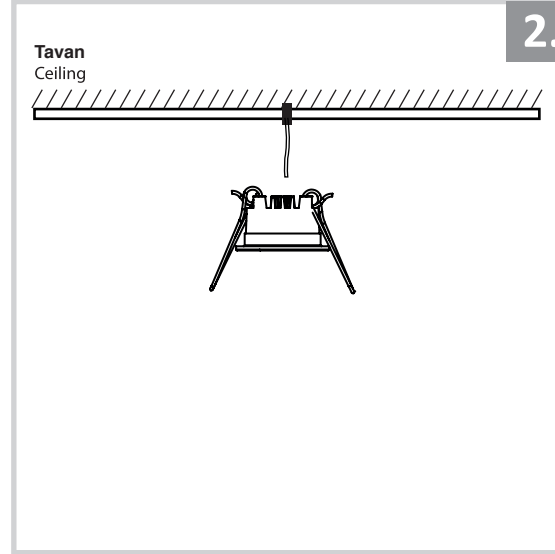

## Sıva Altı Armatür İçin Montaj ve Kullanım Kılavuzu

Assembly and Application Manual For Recessed Armature

MD 010

**masialux**  
LIGHTING DESIGN

TR www.masialux.com  
+90 212 434 00 00

**UYARI !!!!**  
HERHANGİ BİR ÜRÜNÜ VEYA ELEKTRİKLİ AYGITI BAĞLAMADAN VEYA SÖKMEYEN ÖNCE MUTLAKA KAT SİGORTASINI VEYA ANA SİGORTAYI KAPATMAYI UNUTMAYIN VE DOĞRU SİGORTAYI KAPATTIĞINIZDAN EMİN OLUN.  
Eğer bu ürünün bağlantısını yapabileceğinizden emin değilseniz mutlaka deneyimli bir elektrikçiye başvurun. Elektrik konusu hayati önem taşır.