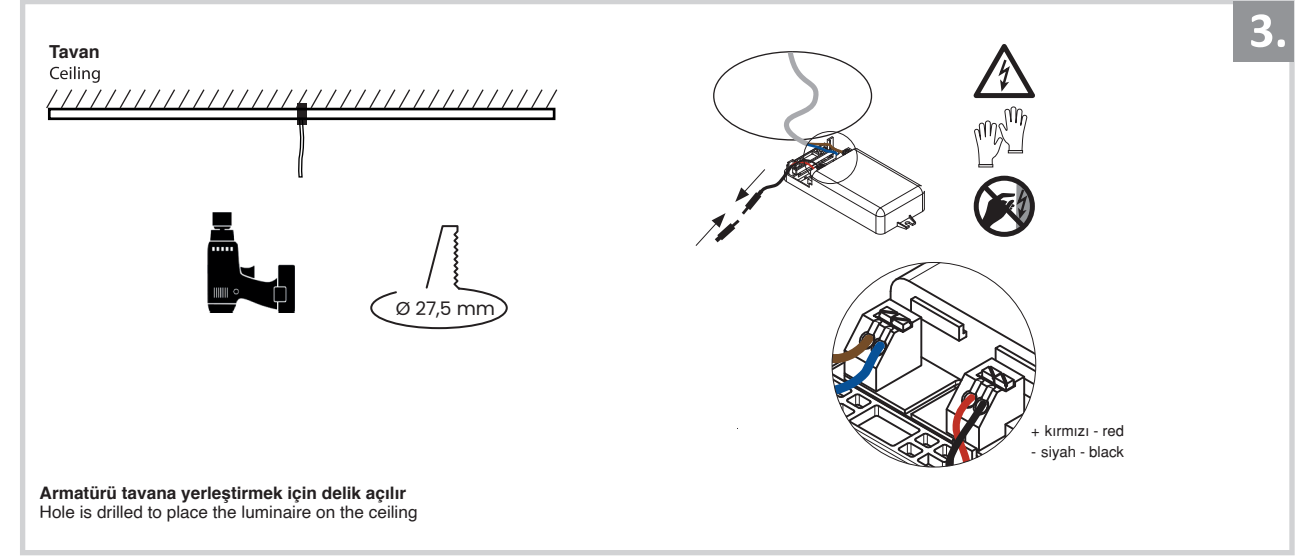

Sıva Altı Armatür İçin Montaj ve Kullanım Kılavuzu

Assembly and Application Manual For Recessed Armature

MD 011

masialux
LIGHTING DESIGN

TR www.masialux.com
+90 212 434 00 00

UYARI !!!!
HERHANGİ BİR ÜRÜNÜ VEYA ELEKTRİKLİ AYGITI BAĞLAMADAN VEYA SÖKMEDEN ÖNCE MUTLAKA KAT SİGORTASINI VEYA ANA SİGORTAYI KAPATMAYI UNUTMAYIN VE DOĞRU SİGORTAYI KAPATTIĞINIZDAN EMİN OLUN.
Eğer bu ürünün bağlantısını yapabileceğinizden emin değilseniz mutlaka deneyimli bir elektrikçiye başvurun. Elektrik konusu hayati önem taşır.