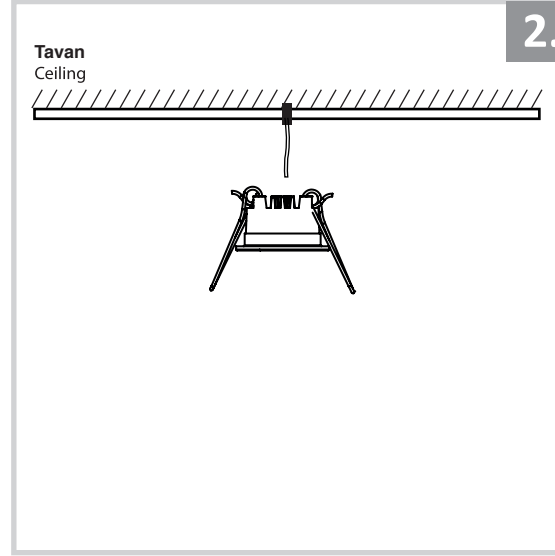

Sıva Altı Armatür İçin Montaj ve Kullanım Kılavuzu

Assembly and Application Manual For Recessed Armature

MD 011

masialux
LIGHTING DESIGN

TR www.masialux.com
+90 212 434 00 00

UYARI !!!!
HERHANGİ BİR ÜRÜNÜ VEYA ELEKTRİKLİ AYGITI BAĞLAMADAN VEYA SÖKMEDEN ÖNCE MUTLAKA KAT SİGORTASINI VEYA ANA SİGORTAYI KAPATMAYI UNUTMAYIN VE DOĞRU SİGORTAYI KAPATTIĞINIZDAN EMİN OLUN.
Eğer bu ürünün bağlantısını yapabileceğinizden emin değilseniz mutlaka deneyimli bir elektrikçiye başvurun. Elektrik konusu hayati önem taşır.