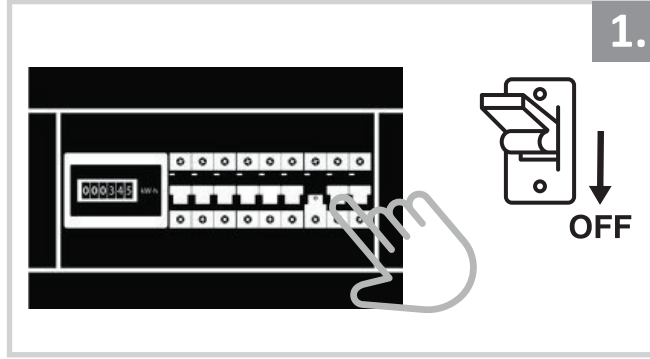

Sıva Altı Armatür İçin Montaj ve Kullanım Kılavuzu

Assembly and Application Manual For Recessed Armature

MD 011

masialux
LIGHTING DESIGN

TR www.masialux.com
+90 212 434 00 00

UYARI !!!!
HERHANGİ BİR ÜRÜNÜ VEYA ELEKTRİKLİ AYGITI BAĞLAMADAN VEYA SÖKMEDEN ÖNCE MUTLAKA KAT SİGORTASINI VEYA ANA SİGORTAYI KAPATMAYI UNUTMAYIN VE DOĞRU SİGORTAYI KAPATTIĞINIZDAN EMİN OLUN.
Eğer bu ürünün bağlantısını yapabileceğinizden emin değilseniz mutlaka deneyimli bir elektrikçiye başvurun. Elektrik konusu hayati önem taşır.