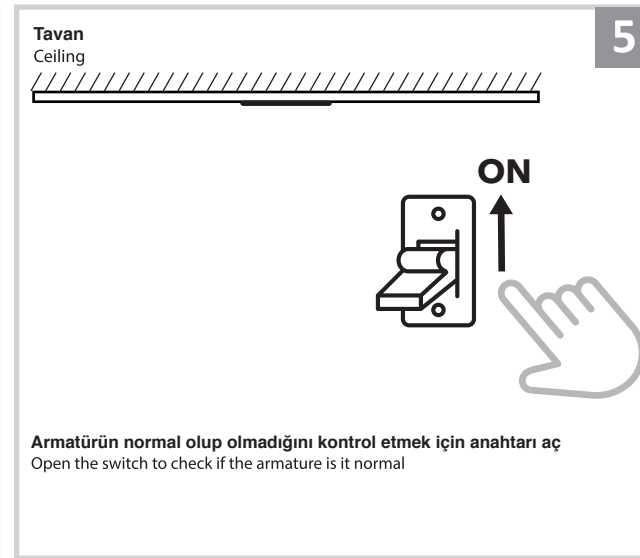

Sıva Altı Armatür İçin Montaj ve Kullanım Kılavuzu

Assembly and Application Manual For Recessed Armature

MD 011

masialux
LIGHTING DESIGN

TR www.masialux.com
+90 212 434 00 00

UYARI !!!!
HERHANGİ BİR ÜRÜNÜ VEYA ELEKTRİKLİ AYGITI BAĞLAMADAN VEYA SÖKMEDEN ÖNCE MUTLAKA KAT SİGORTASINI VEYA ANA SİGORTAYI KAPATMAYI UNUTMAYIN VE DOĞRU SİGORTAYI KAPATTIĞINIZDAN EMİN OLUN.
Eğer bu ürünün bağlantısını yapabileceğinizden emin değilseniz mutlaka deneyimli bir elektrikçiye başvurun. Elektrik konusu hayati önem taşır.