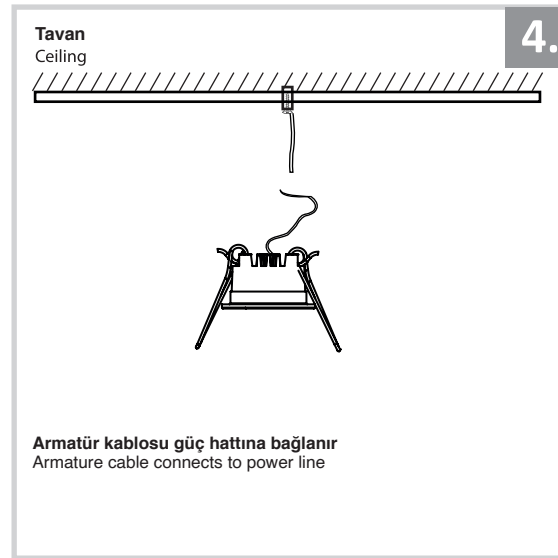

Sıva Altı Armatür İçin Montaj ve Kullanım Kılavuzu

Assembly and Application Manual For Recessed Armature

MD 011

masialux
LIGHTING DESIGN

TR www.masialux.com
+90 212 434 00 00

UYARI !!!!
HERHANGİ BİR ÜRÜNÜ VEYA ELEKTRİKLİ AYGITI BAĞLAMADAN VEYA SÖKMEDEN ÖNCE MUTLAKA KAT SİGORTASINI VEYA ANA SİGORTAYI KAPATMAYI UNUTMAYIN VE DOĞRU SİGORTAYI KAPATTIĞINIZDAN EMİN OLUN.
Eğer bu ürünün bağlantısını yapabileceğinizden emin değilseniz mutlaka deneyimli bir elektrikçiye başvurun. Elektrik konusu hayati önem taşır.

WARNING !!!!
WITHOUT CONNECTING ANY PRODUCT OR ELECTRICALLY EQUIPMENT OR DO NOT ALWAYS CLOSE FLOOR INSURANCE OR MAIN INSURANCE BEFORE YOU REMOVE DO NOT REMEMBER AND MAKE SURE YOU FOLLOW YOUR FIRST INSURANCE.
If you are not sure that you can connect this product, Please contact the electrician. Electricity is of vital importance.