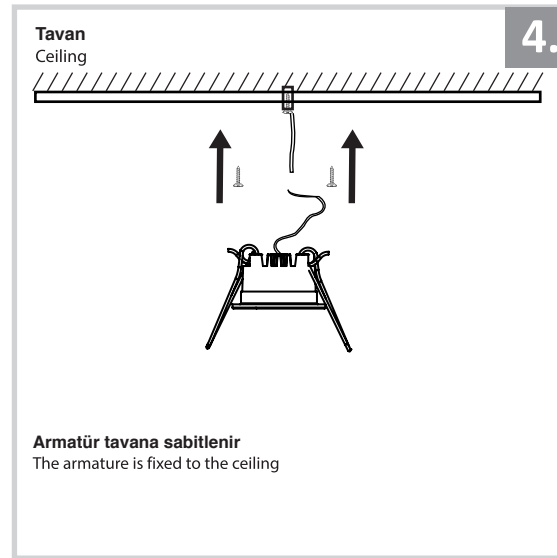

Sıva Altı Armatür İçin Montaj ve Kullanım Kılavuzu

Assembly and Application Manual For Recessed Armature

MD 011

masialux
LIGHTING DESIGN

TR www.masialux.com
+90 212 434 00 00

UYARI !!!!
HERHANGİ BİR ÜRÜNÜ VEYA ELEKTRİKLİ AYGITI BAĞLAMADAN VEYA SÖKMEDEN ÖNCE MUTLAKA KAT SİGORTASINI VEYA ANA SİGORTAYI KAPATMAYI UNUTMAYIN VE DOĞRU SİGORTAYI KAPATTIĞINIZDAN EMİN OLUN.
Eğer bu ürünün bağlantısını yapabileceğinizden emin değilseniz mutlaka deneyimli bir elektrikçiye başvurun. Elektrik konusu hayati önem taşır.