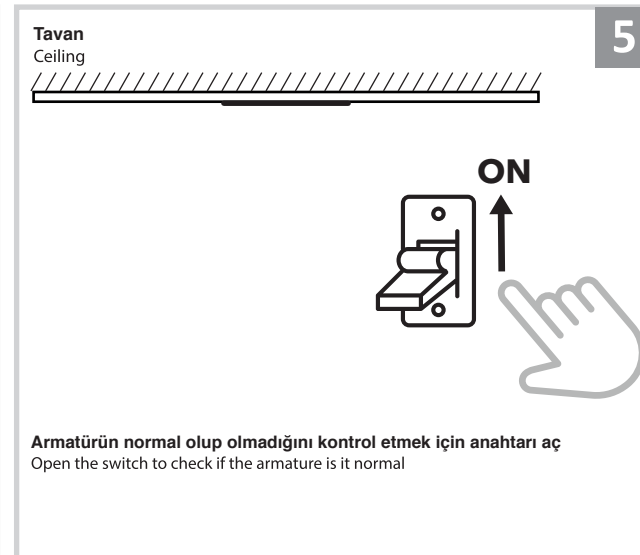

## Sıva Altı Armatür İçin Montaj ve Kullanım Kılavuzu

Assembly and Application Manual For Recessed Armature

MD 1000-100

**masialux**  
LIGHTING DESIGN

TR www.masialux.com  
+90 212 434 00 00

**UYARI !!!!**  
HERHANGİ BİR ÜRÜNÜ VEYA ELEKTRİKLİ AYGITI BAĞLAMADAN VEYA SÖKMEYEN ÖNCE MUTLAKA KAT SİGORTASINI VEYA ANA SİGORTAYI KAPATMAYI UNUTMAYIN VE DOĞRU SİGORTAYI KAPATTIĞINIZDAN EMİN OLUN.  
Eğer bu ürünün bağlantısını yapabileceğinizden emin değilseniz mutlaka deneyimli bir elektrikçiye başvurun. Elektrik konusu hayati önem taşır.