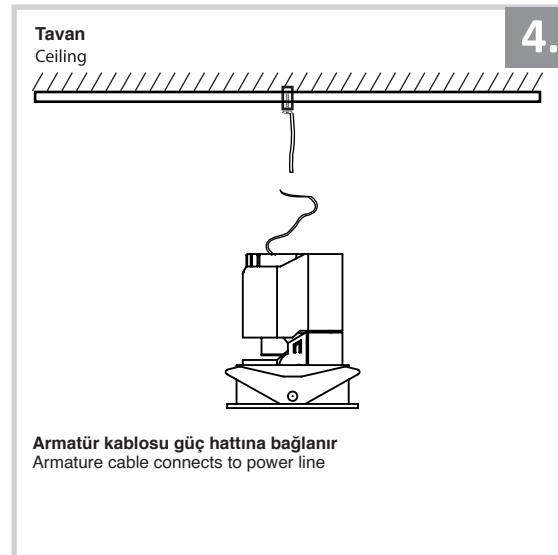

## Sıva Altı Armatür İçin Montaj ve Kullanım Kılavuzu

Assembly and Application Manual For Recessed Armature

MD 1000-100

**masialux**  
LIGHTING DESIGN

TR www.masialux.com  
+90 212 434 00 00

**UYARI !!!!**  
HERHANGİ BİR ÜRÜNÜ VEYA ELEKTRİKLİ AYGITI BAĞLAMADAN VEYA SÖKMEYEN ÖNCE MUTLAKA KAT SİGORTASINI VEYA ANA SİGORTAYI KAPATMAYI UNUTMAYIN VE DOĞRU SİGORTAYI KAPATTIĞINIZDAN EMİN OLUN.  
Eğer bu ürünün bağlantısını yapabileceğinizden emin değilseniz mutlaka deneyimli bir elektrikçiye başvurun. Elektrik konusu hayati önem taşır.