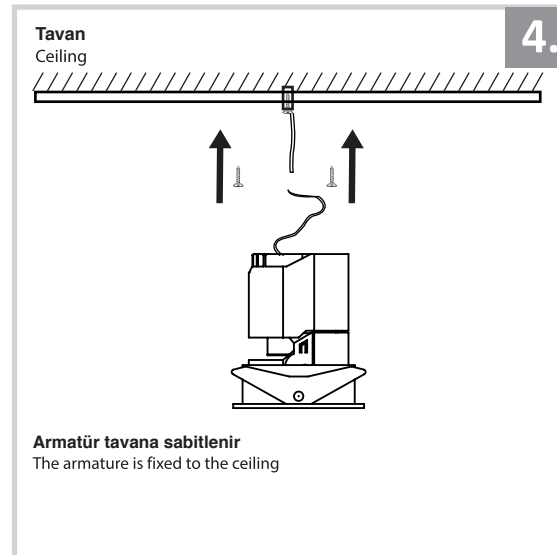

## Sıva Altı Armatür İçin Montaj ve Kullanım Kılavuzu

Assembly and Application Manual For Recessed Armature

MD 1000-100

**masialux**  
LIGHTING DESIGN

TR www.masialux.com  
+90 212 434 00 00

**UYARI !!!!**  
HERHANGİ BİR ÜRÜNÜ VEYA ELEKTRİKLİ AYGITI BAĞLAMADAN VEYA SÖKMEYEN ÖNCE MUTLAKA KAT SİGORTASINI VEYA ANA SİGORTAYI KAPATMAYI UNUTMAYIN VE DOĞRU SİGORTAYI KAPATTIĞINIZDAN EMİN OLUN.  
Eğer bu ürünün bağlantısını yapabileceğinizden emin değilseniz mutlaka deneyimli bir elektrikçiye başvurun. Elektrik konusu hayati önem taşır.