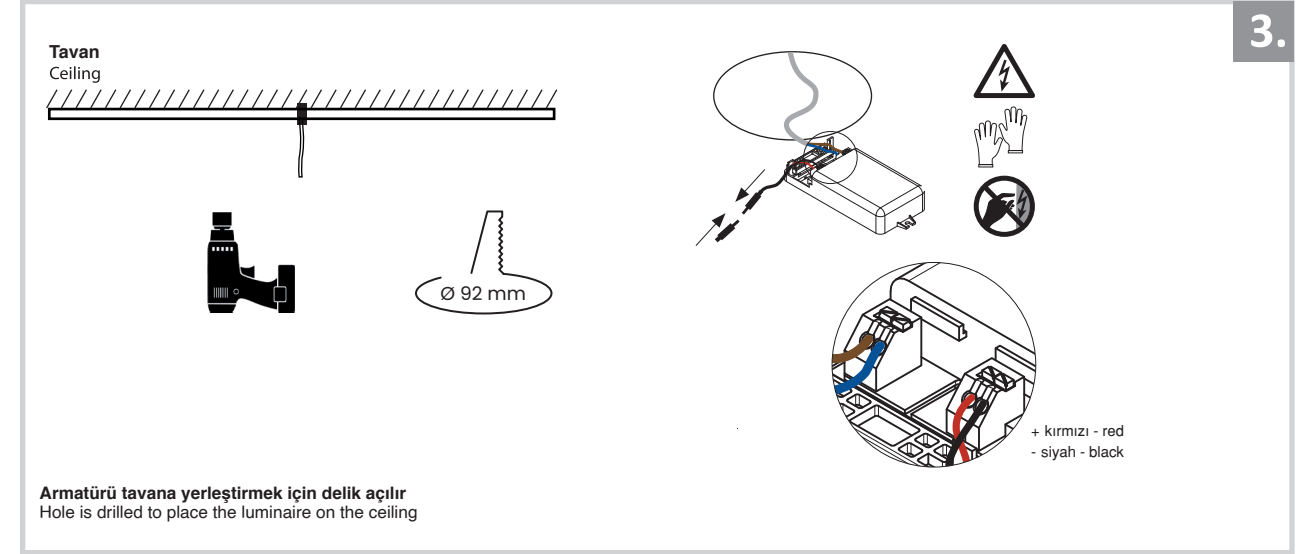

## Sıva Altı Armatür İçin Montaj ve Kullanım Kılavuzu

Assembly and Application Manual For Recessed Armature

MD 1000-100

**masialux**  
LIGHTING DESIGN

TR www.masialux.com  
+90 212 434 00 00

**UYARI !!!!**  
HERHANGİ BİR ÜRÜNÜ VEYA ELEKTRİKLİ AYGITI BAĞLAMADAN VEYA SÖKMEYEN ÖNCE MUTLAKA KAT SİGORTASINI VEYA ANA SİGORTAYI KAPATMAYI UNUTMAYIN VE DOĞRU SİGORTAYI KAPATTIĞINIZDAN EMİN OLUN.  
Eğer bu ürünün bağlantısını yapabileceğinizden emin değilseniz mutlaka deneyimli bir elektrikçiye başvurun. Elektrik konusu hayati önem taşır.