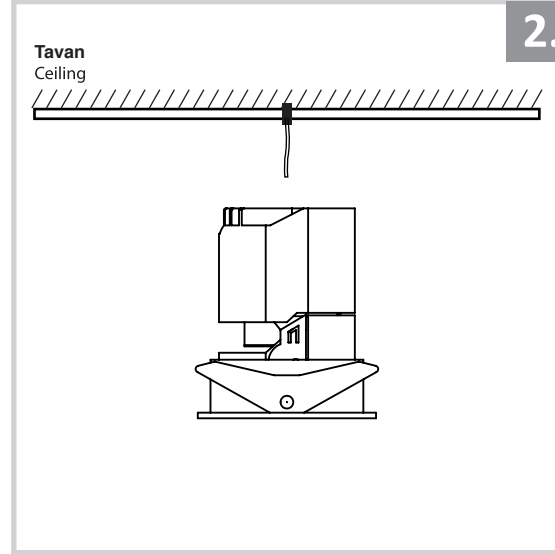

## Sıva Altı Armatür İçin Montaj ve Kullanım Kılavuzu

Assembly and Application Manual For Recessed Armature

MD 1000-100

**masialux**  
LIGHTING DESIGN

TR www.masialux.com  
+90 212 434 00 00

**UYARI !!!!**  
HERHANGİ BİR ÜRÜNÜ VEYA ELEKTRİKLİ AYGITI BAĞLAMADAN VEYA SÖKMEYEN ÖNCE MUTLAKA KAT SİGORTASINI VEYA ANA SİGORTAYI KAPATMAYI UNUTMAYIN VE DOĞRU SİGORTAYI KAPATTIĞINIZDAN EMİN OLUN.  
Eğer bu ürünün bağlantısını yapabileceğinizden emin değilseniz mutlaka deneyimli bir elektrikçiye başvurun. Elektrik konusu hayati önem taşır.