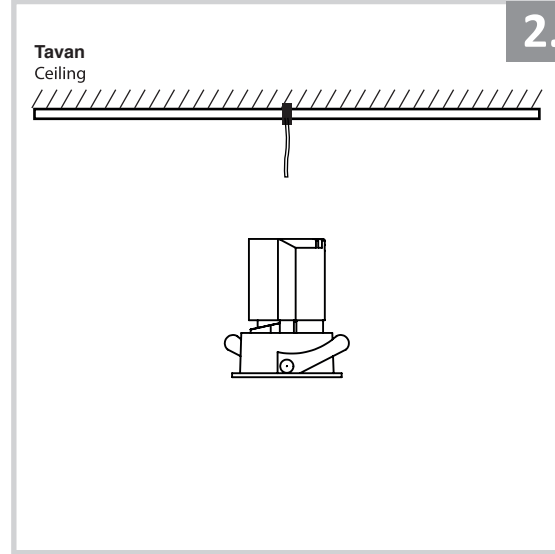

Sıva Altı Armatür İçin Montaj ve Kullanım Kılavuzu

Assembly and Application Manual For Recessed Armature

MD 1000-60

masialux
LIGHTING DESIGN

TR www.masialux.com
+90 212 434 00 00

UYARI !!!!
HERHANGİ BİR ÜRÜNÜ VEYA ELEKTRİKLİ AYGITI BAĞLAMADAN VEYA SÖKMEYEN ÖNCE MUTLAKA KAT SİGORTASINI VEYA ANA SİGORTAYI KAPATMAYI UNUTMAYIN VE DOĞRU SİGORTAYI KAPATTIĞINIZDAN EMİN OLUN.
Eğer bu ürünün bağlantısını yapabileceğinizden emin değilseniz mutlaka deneyimli bir elektrikçiye başvurun. Elektrik konusu hayati önem taşır.