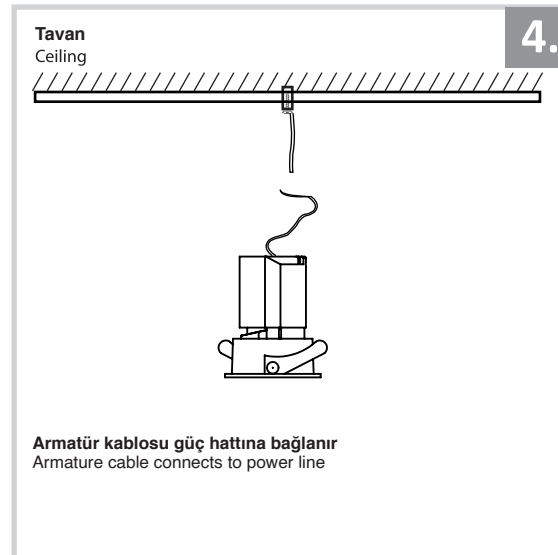

Sıva Altı Armatür İçin Montaj ve Kullanım Kılavuzu

Assembly and Application Manual For Recessed Armature

MD 1000-60

masialux
LIGHTING DESIGN

TR www.masialux.com
+90 212 434 00 00

UYARI !!!!
HERHANGİ BİR ÜRÜNÜ VEYA ELEKTRİKLİ AYGITI BAĞLAMADAN VEYA SÖKMEYEN ÖNCE MUTLAKA KAT SİGORTASINI VEYA ANA SİGORTAYI KAPATMAYI UNUTMAYIN VE DOĞRU SİGORTAYI KAPATTIĞINIZDAN EMİN OLUN.
Eğer bu ürünün bağlantısını yapabileceğinizden emin değilseniz mutlaka deneyimli bir elektrikçiye başvurun. Elektrik konusu hayati önem taşır.