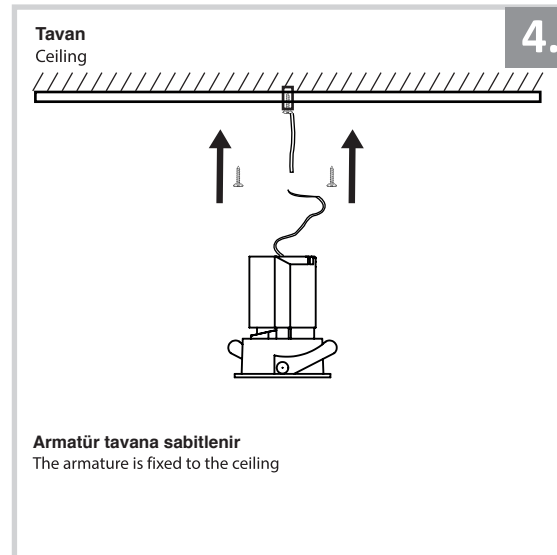

Sıva Altı Armatür İçin Montaj ve Kullanım Kılavuzu

Assembly and Application Manual For Recessed Armature

MD 1000-60

masialux
LIGHTING DESIGN

TR www.masialux.com
+90 212 434 00 00

UYARI !!!!
HERHANGİ BİR ÜRÜNÜ VEYA ELEKTRİKLİ AYGITI BAĞLAMADAN VEYA SÖKMEYEN ÖNCE MUTLAKA KAT SİGORTASINI VEYA ANA SİGORTAYI KAPATMAYI UNUTMAYIN VE DOĞRU SİGORTAYI KAPATTIĞINIZDAN EMİN OLUN.
Eğer bu ürünün bağlantısını yapabileceğinizden emin değilseniz mutlaka deneyimli bir elektrikçiye başvurun. Elektrik konusu hayati önem taşır.

WARNING !!!!
WITHOUT CONNECTING ANY PRODUCT OR ELECTRICALLY EQUIPMENT OR DO NOT ALWAYS CLOSE FLOOR INSURANCE OR MAIN INSURANCE BEFORE YOU REMOVE DO NOT REMEMBER AND MAKE SURE YOU FOLLOW YOUR FIRST INSURANCE.
If you are not sure that you can connect this product, Please contact the electrician. Electricity is of vital importance.