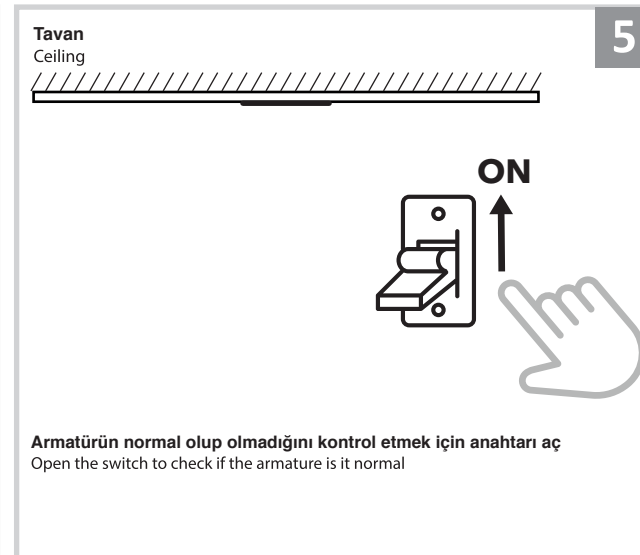

Sıva Altı Armatür İçin Montaj ve Kullanım Kılavuzu

Assembly and Application Manual For Recessed Armature

MD 1000-60

masialux
LIGHTING DESIGN

TR www.masialux.com
+90 212 434 00 00

UYARI !!!!
HERHANGİ BİR ÜRÜNÜ VEYA ELEKTRİKLİ AYGITI BAĞLAMADAN VEYA SÖKMEYEN ÖNCE MUTLAKA KAT SİGORTASINI VEYA ANA SİGORTAYI KAPATMAYI UNUTMAYIN VE DOĞRU SİGORTAYI KAPATTIĞINIZDAN EMİN OLUN.
Eğer bu ürünün bağlantısını yapabileceğinizden emin değilseniz mutlaka deneyimli bir elektrikçiye başvurun. Elektrik konusu hayati önem taşır.