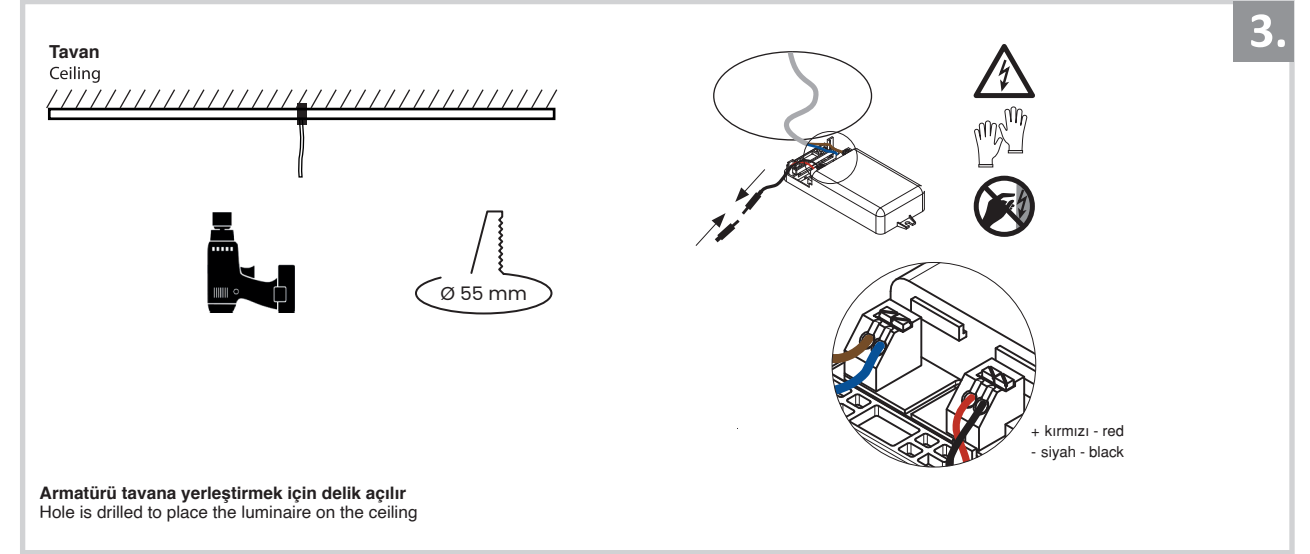

Sıva Altı Armatür İçin Montaj ve Kullanım Kılavuzu

Assembly and Application Manual For Recessed Armature

MD 1000-60

masialux
LIGHTING DESIGN

TR www.masialux.com
+90 212 434 00 00

UYARI !!!!
HERHANGİ BİR ÜRÜNÜ VEYA ELEKTRİKLİ AYGITI BAĞLAMADAN VEYA SÖKMEYEN ÖNCE MUTLAKA KAT SİGORTASINI VEYA ANA SİGORTAYI KAPATMAYI UNUTMAYIN VE DOĞRU SİGORTAYI KAPATTIĞINIZDAN EMİN OLUN.
Eğer bu ürünün bağlantısını yapabileceğinizden emin değilseniz mutlaka deneyimli bir elektrikçiye başvurun. Elektrik konusu hayati önem taşır.