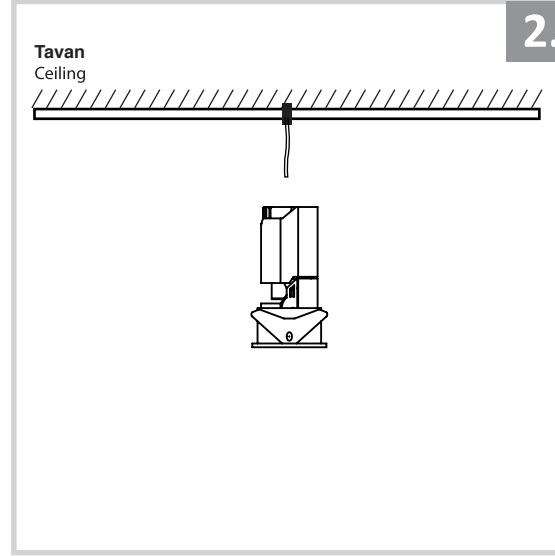

Sıva Altı Armatür İçin Montaj ve Kullanım Kılavuzu

Assembly and Application Manual For Recessed Armature

MD 1001-60

masialux
LIGHTING DESIGN

TR www.masialux.com
+90 212 434 00 00

UYARI !!!!
HERHANGİ BİR ÜRÜNÜ VEYA ELEKTRİKLİ AYGITI BAĞLAMADAN VEYA SÖKMEYEN ÖNCE MUTLAKA KAT SİGORTASINI VEYA ANA SİGORTAYI KAPATMAYI UNUTMAYIN VE DOĞRU SİGORTAYI KAPATTIĞINIZDAN EMİN OLUN.
Eğer bu ürünün bağlantısını yapabileceğinizden emin değilseniz mutlaka deneyimli bir elektrikçiye başvurun. Elektrik konusu hayati önem taşır.