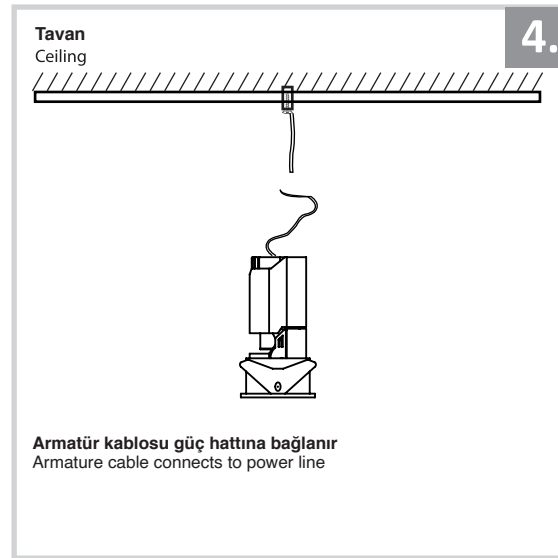

Sıva Altı Armatür İçin Montaj ve Kullanım Kılavuzu

Assembly and Application Manual For Recessed Armature

MD 1001-60

masialux
LIGHTING DESIGN

TR www.masialux.com
+90 212 434 00 00

UYARI !!!!
HERHANGİ BİR ÜRÜNÜ VEYA ELEKTRİKLİ AYGITI BAĞLAMADAN VEYA SÖKMEYEN ÖNCE MUTLAKA KAT SİGORTASINI VEYA ANA SİGORTAYI KAPATMAYI UNUTMAYIN VE DOĞRU SİGORTAYI KAPATTIĞINIZDAN EMİN OLUN.
Eğer bu ürünün bağlantısını yapabileceğinizden emin değilseniz mutlaka deneyimli bir elektrikçiye başvurun. Elektrik konusu hayati önem taşır.