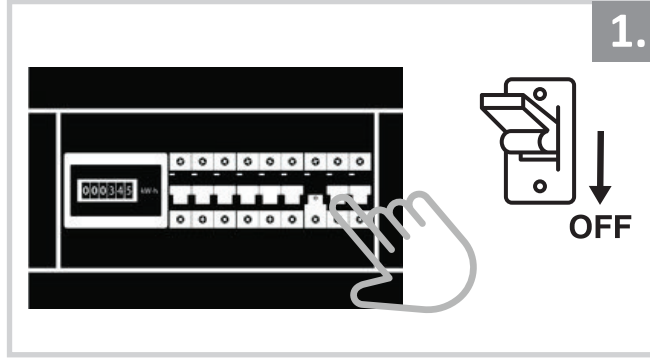

Sıva Altı Armatür İçin Montaj ve Kullanım Kılavuzu

Assembly and Application Manual For Recessed Armature

MD 1001-60

masialux
LIGHTING DESIGN

TR www.masialux.com
+90 212 434 00 00

UYARI !!!!
HERHANGİ BİR ÜRÜNÜ VEYA ELEKTRİKLİ AYGITI BAĞLAMADAN VEYA SÖKMEYEN ÖNCE MUTLAKA KAT SİGORTASINI VEYA ANA SİGORTAYI KAPATMAYI UNUTMAYIN VE DOĞRU SİGORTAYI KAPATTIĞINIZDAN EMİN OLUN.
Eğer bu ürünün bağlantısını yapabileceğinizden emin değilseniz mutlaka deneyimli bir elektrikçiye başvurun. Elektrik konusu hayati önem taşır.