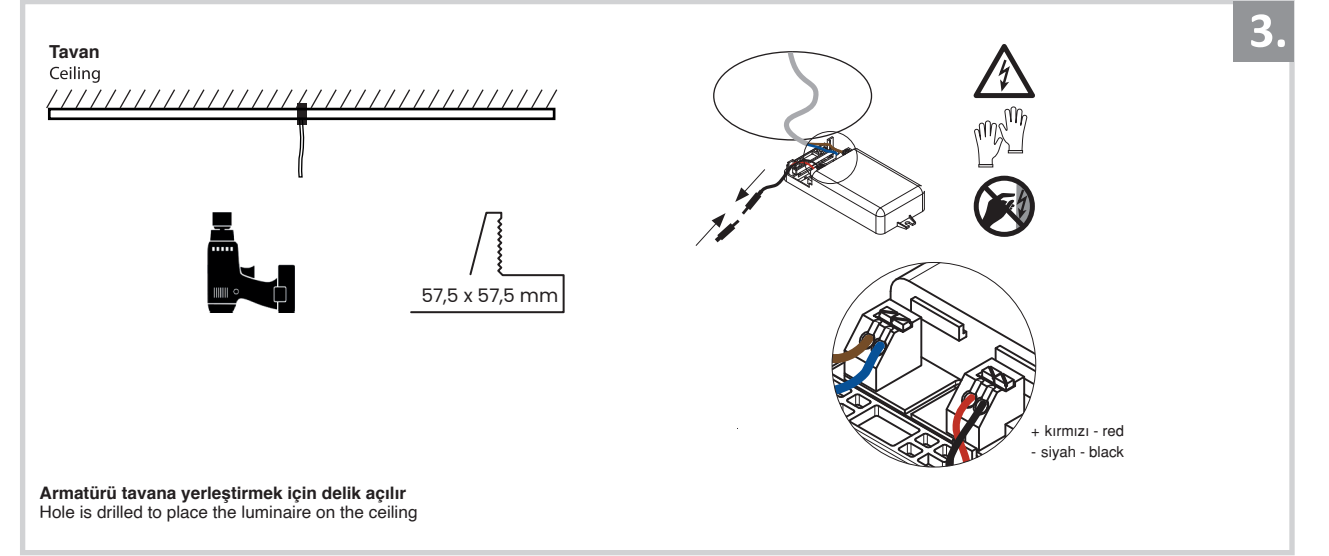

Sıva Altı Armatür İçin Montaj ve Kullanım Kılavuzu

Assembly and Application Manual For Recessed Armature

MD 1001-60

masialux
LIGHTING DESIGN

TR www.masialux.com
+90 212 434 00 00

UYARI !!!!
HERHANGİ BİR ÜRÜNÜ VEYA ELEKTRİKLİ AYGITI BAĞLAMADAN VEYA SÖKMEYEN ÖNCE MUTLAKA KAT SİGORTASINI VEYA ANA SİGORTAYI KAPATMAYI UNUTMAYIN VE DOĞRU SİGORTAYI KAPATTIĞINIZDAN EMİN OLUN.
Eğer bu ürünün bağlantısını yapabileceğinizden emin değilseniz mutlaka deneyimli bir elektrikçiye başvurun. Elektrik konusu hayati önem taşır.