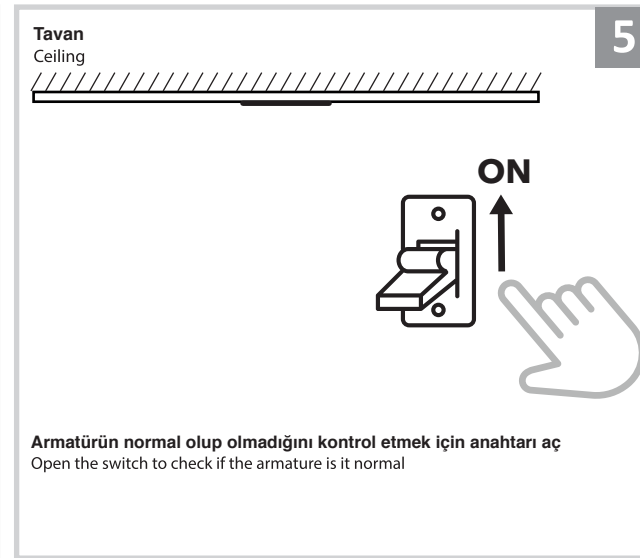

Sıva Altı Armatür İçin Montaj ve Kullanım Kılavuzu

Assembly and Application Manual For Recessed Armature

MD 1001-60

masialux
LIGHTING DESIGN

TR www.masialux.com
+90 212 434 00 00

UYARI !!!!
HERHANGİ BİR ÜRÜNÜ VEYA ELEKTRİKLİ AYGITI BAĞLAMADAN VEYA SÖKMEYEN ÖNCE MUTLAKA KAT SİGORTASINI VEYA ANA SİGORTAYI KAPATMAYI UNUTMAYIN VE DOĞRU SİGORTAYI KAPATTIĞINIZDAN EMİN OLUN.
Eğer bu ürünün bağlantısını yapabileceğinizden emin değilseniz mutlaka deneyimli bir elektrikçiye başvurun. Elektrik konusu hayati önem taşır.