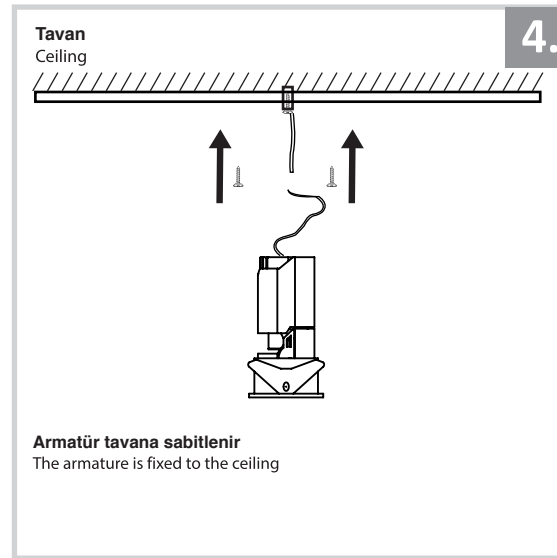

Sıva Altı Armatür İçin Montaj ve Kullanım Kılavuzu

Assembly and Application Manual For Recessed Armature

MD 1001-60

masialux
LIGHTING DESIGN

TR www.masialux.com
+90 212 434 00 00

UYARI !!!!
HERHANGİ BİR ÜRÜNÜ VEYA ELEKTRİKLİ AYGITI BAĞLAMADAN VEYA SÖKMEYEN ÖNCE MUTLAKA KAT SİGORTASINI VEYA ANA SİGORTAYI KAPATMAYI UNUTMAYIN VE DOĞRU SİGORTAYI KAPATTIĞINIZDAN EMİN OLUN.
Eğer bu ürünün bağlantısını yapabileceğinizden emin değilseniz mutlaka deneyimli bir elektrikçiye başvurun. Elektrik konusu hayati önem taşır.