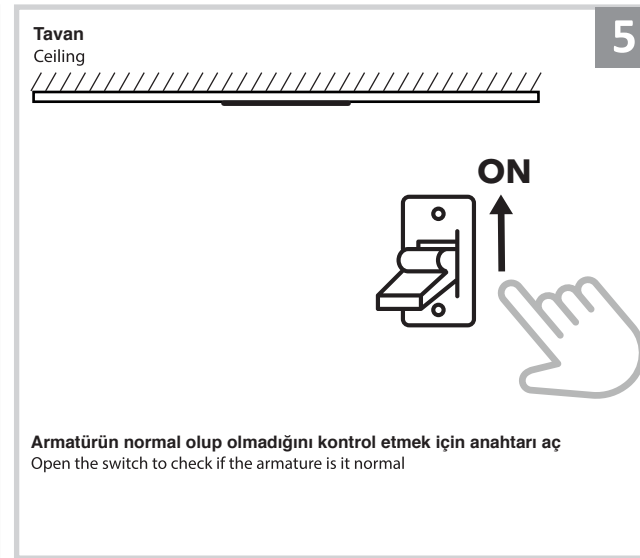

Sıva Altı Armatür İçin Montaj ve Kullanım Kılavuzu

Assembly and Application Manual For Recessed Armature

MD 1001-85

masialux
LIGHTING DESIGN

TR www.masialux.com
+90 212 434 00 00

UYARI !!!!
HERHANGİ BİR ÜRÜNÜ VEYA ELEKTRİKLİ AYGITI BAĞLAMADAN VEYA SÖKMEYEN ÖNCE MUTLAKA KAT SİGORTASINI VEYA ANA SİGORTAYI KAPATMAYI UNUTMAYIN VE DOĞRU SİGORTAYI KAPATTIĞINIZDAN EMİN OLUN.
Eğer bu ürünün bağlantısını yapabileceğinizden emin değilseniz mutlaka deneyimli bir elektrikçiye başvurun. Elektrik konusu hayati önem taşır.