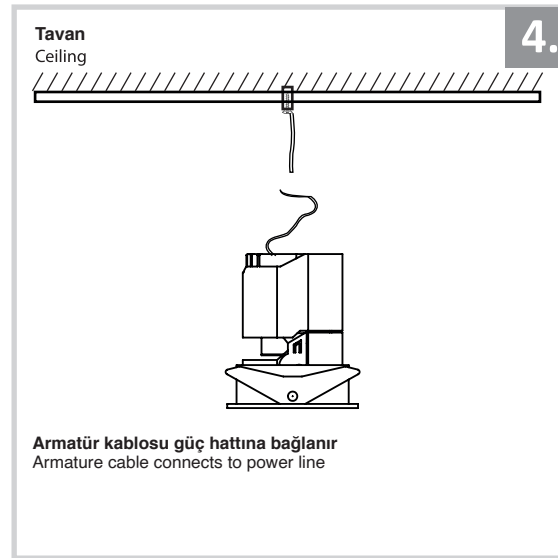

Sıva Altı Armatür İçin Montaj ve Kullanım Kılavuzu

Assembly and Application Manual For Recessed Armature

MD 1001-85

masialux
LIGHTING DESIGN

TR www.masialux.com
+90 212 434 00 00

UYARI !!!!
HERHANGİ BİR ÜRÜNÜ VEYA ELEKTRİKLİ AYGITI BAĞLAMADAN VEYA SÖKMEYEN ÖNCE MUTLAKA KAT SİGORTASINI VEYA ANA SİGORTAYI KAPATMAYI UNUTMAYIN VE DOĞRU SİGORTAYI KAPATTIĞINIZDAN EMİN OLUN.
Eğer bu ürünün bağlantısını yapabileceğinizden emin değilseniz mutlaka deneyimli bir elektrikçiye başvurun. Elektrik konusu hayati önem taşır.