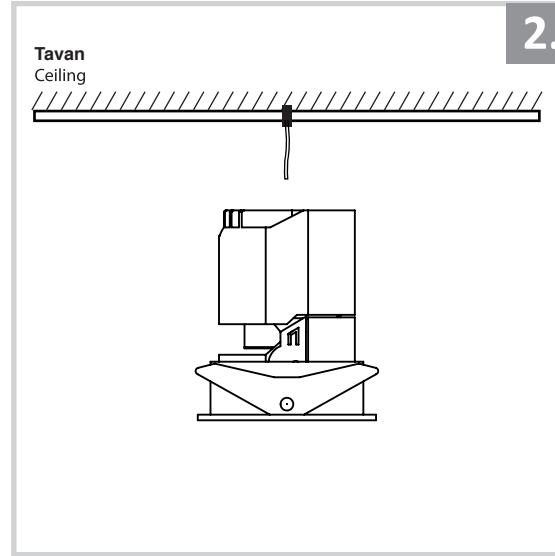

Sıva Altı Armatür İçin Montaj ve Kullanım Kılavuzu

Assembly and Application Manual For Recessed Armature

MD 1001-85

masialux
LIGHTING DESIGN

TR www.masialux.com
+90 212 434 00 00

UYARI !!!!
HERHANGİ BİR ÜRÜNÜ VEYA ELEKTRİKLİ AYGITI BAĞLAMADAN VEYA SÖKMEYEN ÖNCE MUTLAKA KAT SİGORTASINI VEYA ANA SİGORTAYI KAPATMAYI UNUTMAYIN VE DOĞRU SİGORTAYI KAPATTIĞINIZDAN EMİN OLUN.
Eğer bu ürünün bağlantısını yapabileceğinizden emin değilseniz mutlaka deneyimli bir elektrikçiye başvurun. Elektrik konusu hayati önem taşır.