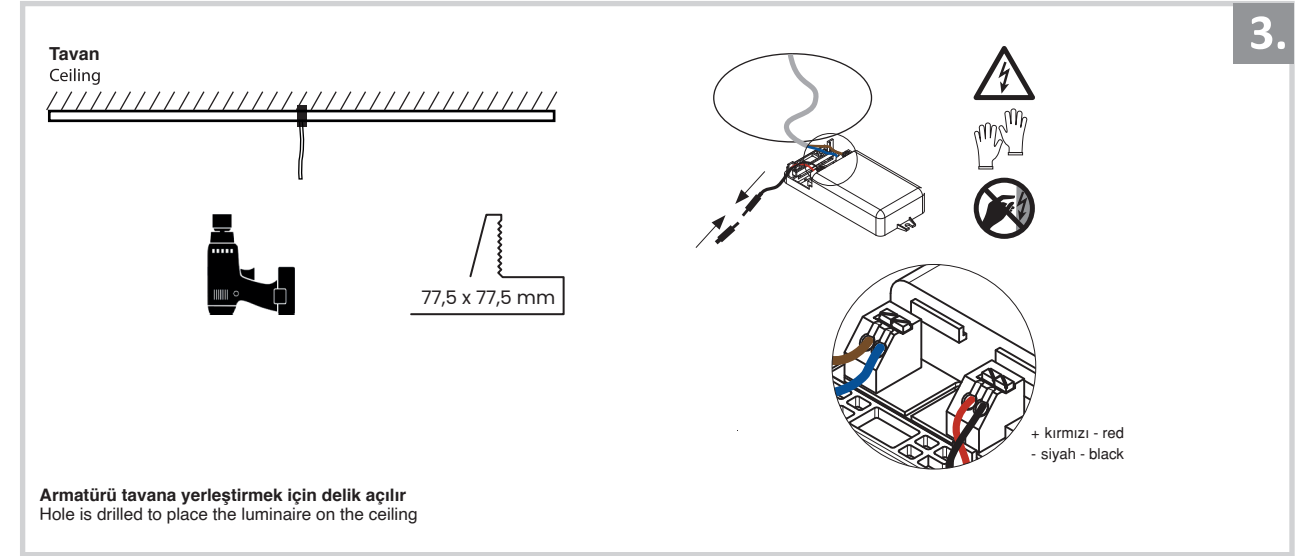

Sıva Altı Armatür İçin Montaj ve Kullanım Kılavuzu

Assembly and Application Manual For Recessed Armature

MD 1001-85

masialux
LIGHTING DESIGN

TR www.masialux.com
+90 212 434 00 00

UYARI !!!!
HERHANGİ BİR ÜRÜNÜ VEYA ELEKTRİKLİ AYGITI BAĞLAMADAN VEYA SÖKMEYEN ÖNCE MUTLAKA KAT SİGORTASINI VEYA ANA SİGORTAYI KAPATMAYI UNUTMAYIN VE DOĞRU SİGORTAYI KAPATTIĞINIZDAN EMİN OLUN.
Eğer bu ürünün bağlantısını yapabileceğinizden emin değilseniz mutlaka deneyimli bir elektrikçiye başvurun. Elektrik konusu hayati önem taşır.