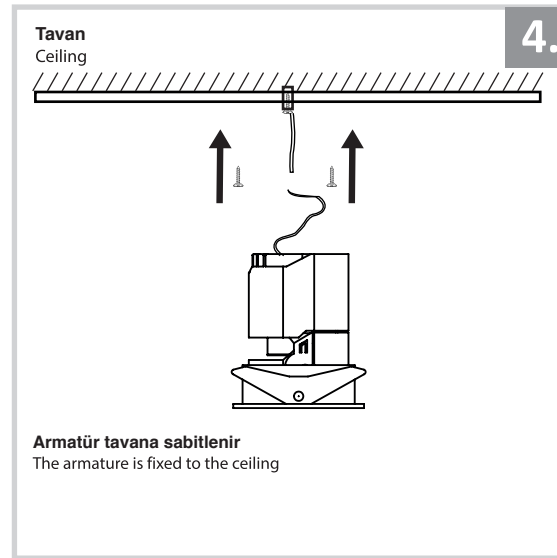

Sıva Altı Armatür İçin Montaj ve Kullanım Kılavuzu

Assembly and Application Manual For Recessed Armature

MD 1001-85

masialux
LIGHTING DESIGN

TR www.masialux.com
+90 212 434 00 00

UYARI !!!!
HERHANGİ BİR ÜRÜNÜ VEYA ELEKTRİKLİ AYGITI BAĞLAMADAN VEYA SÖKMEYEN ÖNCE MUTLAKA KAT SİGORTASINI VEYA ANA SİGORTAYI KAPATMAYI UNUTMAYIN VE DOĞRU SİGORTAYI KAPATTIĞINIZDAN EMİN OLUN.
Eğer bu ürünün bağlantısını yapabileceğinizden emin değilseniz mutlaka deneyimli bir elektrikçiye başvurun. Elektrik konusu hayati önem taşır.