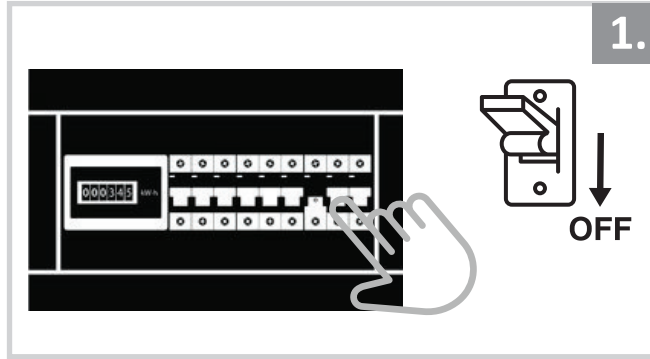

Sıva Altı Armatür İçin Montaj ve Kullanım Kılavuzu

Assembly and Application Manual For Recessed Armature

MD 1001-85

masialux
LIGHTING DESIGN

TR www.masialux.com
+90 212 434 00 00

UYARI !!!!
HERHANGİ BİR ÜRÜNÜ VEYA ELEKTRİKLİ AYGITI BAĞLAMADAN VEYA SÖKMEYEN ÖNCE MUTLAKA KAT SİGORTASINI VEYA ANA SİGORTAYI KAPATMAYI UNUTMAYIN VE DOĞRU SİGORTAYI KAPATTIĞINIZDAN EMİN OLUN.
Eğer bu ürünün bağlantısını yapabileceğinizden emin değilseniz mutlaka deneyimli bir elektrikçiye başvurun. Elektrik konusu hayati önem taşır.