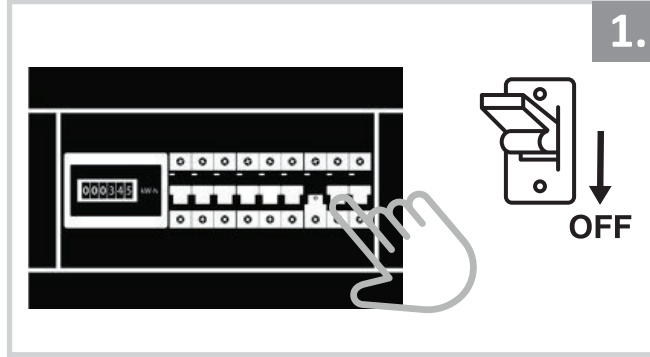

Sıva Altı Armatür İçin Montaj ve Kullanım Kılavuzu

Assembly and Application Manual For Recessed Armature

MD 101-1-100

masialux
LIGHTING DESIGN

TR www.masialux.com
+90 212 434 00 00

UYARI !!!!
HERHANGİ BİR ÜRÜNÜ VEYA ELEKTRİKLİ AYGITI BAĞLAMADAN VEYA SÖKMEYEN ÖNCE MUTLAKA KAT SİGORTASINI VEYA ANA SİGORTAYI KAPATMAYI UNUTMAYIN VE DOĞRU SİGORTAYI KAPATTIĞINIZDAN EMİN OLUN.
Eğer bu ürünün bağlantısını yapabileceğinizden emin değilseniz mutlaka deneyimli bir elektrikçiye başvurun. Elektrik konusu hayati önem taşır.