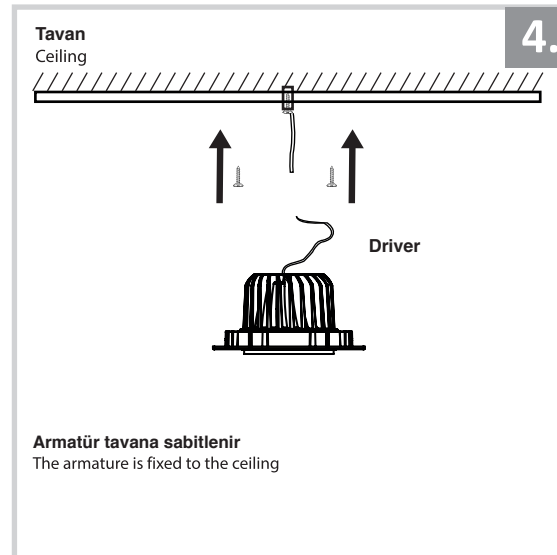

Sıva Altı Armatür İçin Montaj ve Kullanım Kılavuzu

Assembly and Application Manual For Recessed Armature

MD 101-1-100

masialux
LIGHTING DESIGN

TR www.masialux.com
+90 212 434 00 00

UYARI !!!!
HERHANGİ BİR ÜRÜNÜ VEYA ELEKTRİKLİ AYGITI BAĞLAMADAN VEYA SÖKMEYEN ÖNCE MUTLAKA KAT SİGORTASINI VEYA ANA SİGORTAYI KAPATMAYI UNUTMAYIN VE DOĞRU SİGORTAYI KAPATTIĞINIZDAN EMİN OLUN.
Eğer bu ürünün bağlantısını yapabileceğinizden emin değilseniz mutlaka deneyimli bir elektrikçiye başvurun. Elektrik konusu hayati önem taşır.

WARNING !!!!
WITHOUT CONNECTING ANY PRODUCT OR ELECTRICALLY EQUIPMENT OR DO NOT ALWAYS CLOSE FLOOR INSURANCE OR MAIN INSURANCE BEFORE YOU REMOVE DO NOT REMEMBER AND MAKE SURE YOU FOLLOW YOUR FIRST INSURANCE.
If you are not sure that you can connect this product, Please contact the electrician. Electricity is of vital importance.