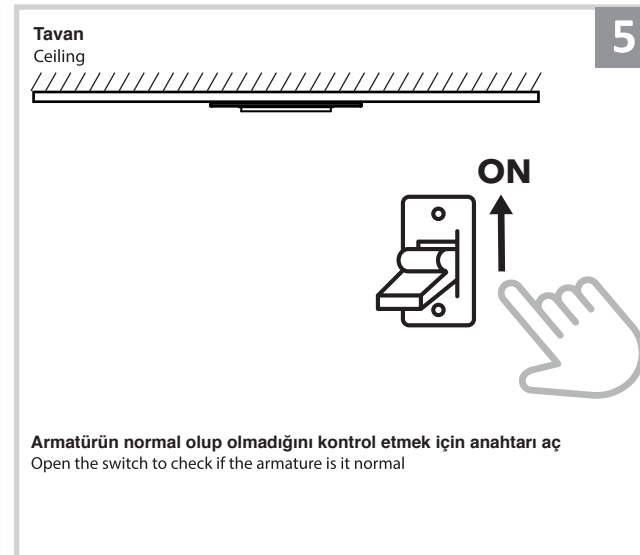

Sıva Altı Armatür İçin Montaj ve Kullanım Kılavuzu

Assembly and Application Manual For Recessed Armature

MD 101-1-100

masialux
LIGHTING DESIGN

TR www.masialux.com
+90 212 434 00 00

UYARI !!!!
HERHANGİ BİR ÜRÜNÜ VEYA ELEKTRİKLİ AYGITI BAĞLAMADAN VEYA SÖKMEYEN ÖNCE MUTLAKA KAT SİGORTASINI VEYA ANA SİGORTAYI KAPATMAYI UNUTMAYIN VE DOĞRU SİGORTAYI KAPATTIĞINIZDAN EMİN OLUN.
Eğer bu ürünün bağlantısını yapabileceğinizden emin değilseniz mutlaka deneyimli bir elektrikçiye başvurun. Elektrik konusu hayati önem taşır.