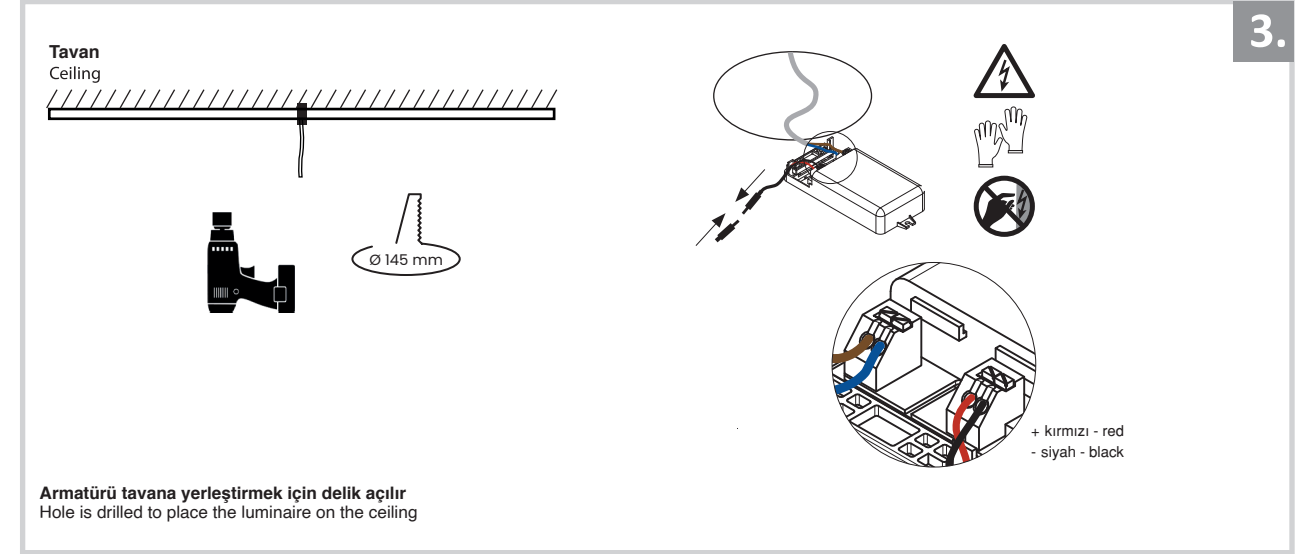

Sıva Altı Armatür İçin Montaj ve Kullanım Kılavuzu

Assembly and Application Manual For Recessed Armature

MD 101-1-100

masialux
LIGHTING DESIGN

TR www.masialux.com
+90 212 434 00 00

UYARI !!!!
HERHANGİ BİR ÜRÜNÜ VEYA ELEKTRİKLİ AYGITI BAĞLAMADAN VEYA SÖKMEYEN ÖNCE MUTLAKA KAT SİGORTASINI VEYA ANA SİGORTAYI KAPATMAYI UNUTMAYIN VE DOĞRU SİGORTAYI KAPATTIĞINIZDAN EMİN OLUN.
Eğer bu ürünün bağlantısını yapabileceğinizden emin değilseniz mutlaka deneyimli bir elektrikçiye başvurun. Elektrik konusu hayati önem taşır.