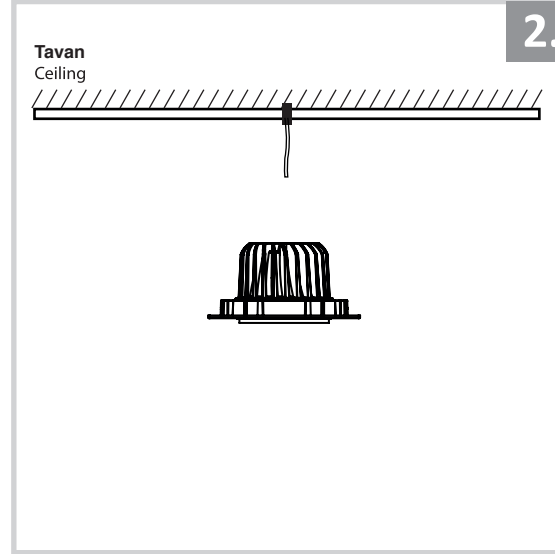

Sıva Altı Armatür İçin Montaj ve Kullanım Kılavuzu

Assembly and Application Manual For Recessed Armature

MD 101-1-100

masialux
LIGHTING DESIGN

TR www.masialux.com
+90 212 434 00 00

UYARI !!!!
HERHANGİ BİR ÜRÜNÜ VEYA ELEKTRİKLİ AYGITI BAĞLAMADAN VEYA SÖKMEYEN ÖNCE MUTLAKA KAT SİGORTASINI VEYA ANA SİGORTAYI KAPATMAYI UNUTMAYIN VE DOĞRU SİGORTAYI KAPATTIĞINIZDAN EMİN OLUN.
Eğer bu ürünün bağlantısını yapabileceğinizden emin değilseniz mutlaka deneyimli bir elektrikçiye başvurun. Elektrik konusu hayati önem taşır.