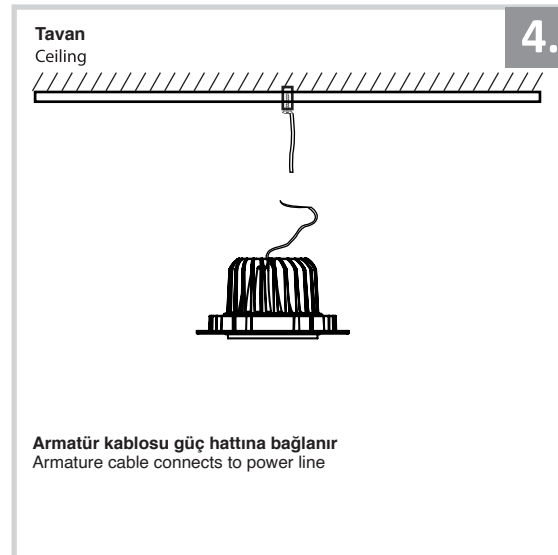

Sıva Altı Armatür İçin Montaj ve Kullanım Kılavuzu

Assembly and Application Manual For Recessed Armature

MD 101-1-100

masialux
LIGHTING DESIGN

TR www.masialux.com
+90 212 434 00 00

UYARI !!!!
HERHANGİ BİR ÜRÜNÜ VEYA ELEKTRİKLİ AYGITI BAĞLAMADAN VEYA SÖKMEYEN ÖNCE MUTLAKA KAT SİGORTASINI VEYA ANA SİGORTAYI KAPATMAYI UNUTMAYIN VE DOĞRU SİGORTAYI KAPATTIĞINIZDAN EMİN OLUN.
Eğer bu ürünün bağlantısını yapabileceğinizden emin değilseniz mutlaka deneyimli bir elektrikçiye başvurun. Elektrik konusu hayati önem taşır.