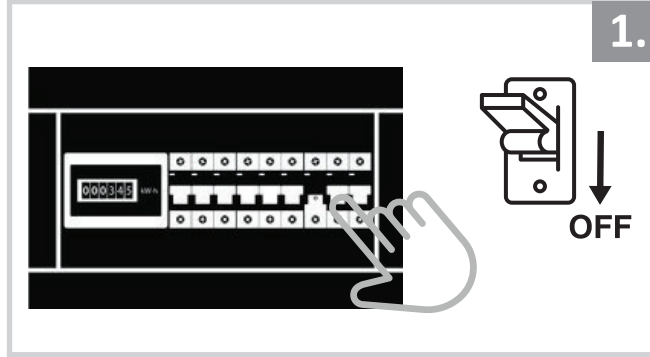

Sıva Altı Armatür İçin Montaj ve Kullanım Kılavuzu

Assembly and Application Manual For Recessed Armature

MD 101-1-118

masialux
LIGHTING DESIGN

TR www.masialux.com
+90 212 434 00 00

UYARI !!!!
HERHANGİ BİR ÜRÜNÜ VEYA ELEKTRİKLİ AYGITI BAĞLAMADAN VEYA SÖKMEYEN ÖNCE MUTLAKA KAT SİGORTASINI VEYA ANA SİGORTAYI KAPATMAYI UNUTMAYIN VE DOĞRU SİGORTAYI KAPATTIĞINIZDAN EMİN OLUN.
Eğer bu ürünün bağlantısını yapabileceğinizden emin değilseniz mutlaka deneyimli bir elektrikçiye başvurun. Elektrik konusu hayati önem taşır.