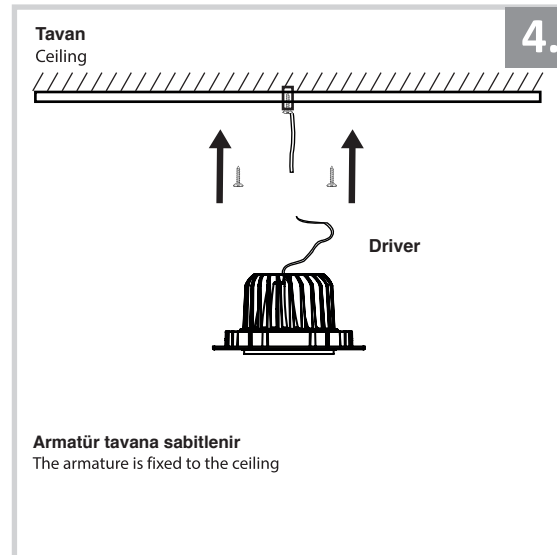

Sıva Altı Armatür İçin Montaj ve Kullanım Kılavuzu

Assembly and Application Manual For Recessed Armature

MD 101-1-118

masialux
LIGHTING DESIGN

TR www.masialux.com
+90 212 434 00 00

UYARI !!!!
HERHANGİ BİR ÜRÜNÜ VEYA ELEKTRİKLİ AYGITI BAĞLAMADAN VEYA SÖKMEYEN ÖNCE MUTLAKA KAT SİGORTASINI VEYA ANA SİGORTAYI KAPATMAYI UNUTMAYIN VE DOĞRU SİGORTAYI KAPATTIĞINIZDAN EMİN OLUN.
Eğer bu ürünün bağlantısını yapabileceğinizden emin değilseniz mutlaka deneyimli bir elektrikçiye başvurun. Elektrik konusu hayati önem taşır.

WARNING !!!!
WITHOUT CONNECTING ANY PRODUCT OR ELECTRICALLY EQUIPMENT OR DO NOT ALWAYS CLOSE FLOOR INSURANCE OR MAIN INSURANCE BEFORE YOU REMOVE DO NOT REMEMBER AND MAKE SURE YOU FOLLOW YOUR FIRST INSURANCE.
If you are not sure that you can connect this product, Please contact the electrician. Electricity is of vital importance.