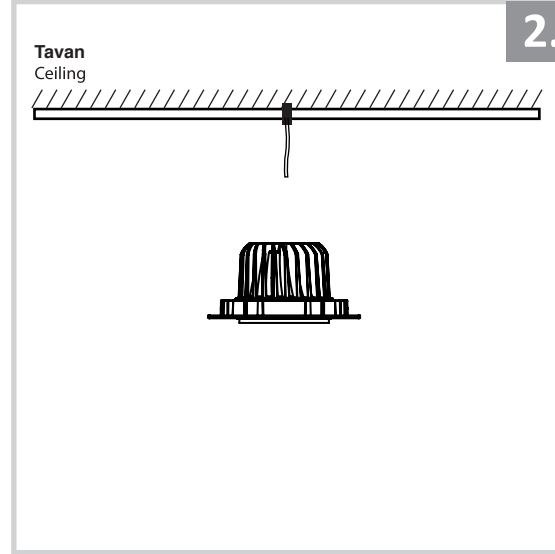

Sıva Altı Armatür İçin Montaj ve Kullanım Kılavuzu

Assembly and Application Manual For Recessed Armature

MD 101-1-118

masialux
LIGHTING DESIGN

TR www.masialux.com
+90 212 434 00 00

UYARI !!!!
HERHANGİ BİR ÜRÜNÜ VEYA ELEKTRİKLİ AYGITI BAĞLAMADAN VEYA SÖKMEYEN ÖNCE MUTLAKA KAT SİGORTASINI VEYA ANA SİGORTAYI KAPATMAYI UNUTMAYIN VE DOĞRU SİGORTAYI KAPATTIĞINIZDAN EMİN OLUN.
Eğer bu ürünün bağlantısını yapabileceğinizden emin değilseniz mutlaka deneyimli bir elektrikçiye başvurun. Elektrik konusu hayati önem taşır.