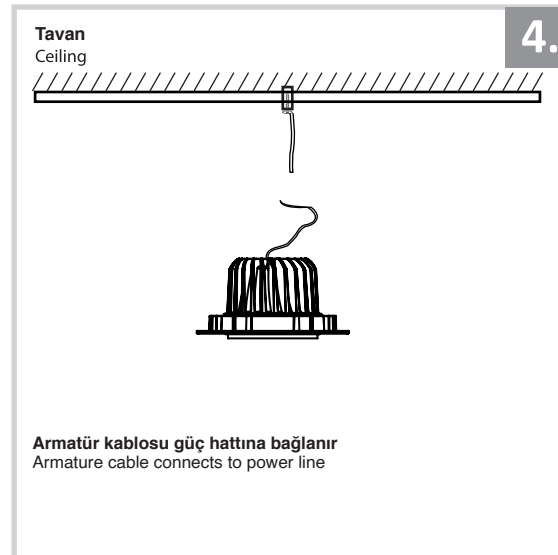

Sıva Altı Armatür İçin Montaj ve Kullanım Kılavuzu

Assembly and Application Manual For Recessed Armature

MD 101-1-118

masialux
LIGHTING DESIGN

TR www.masialux.com
+90 212 434 00 00

UYARI !!!!
HERHANGİ BİR ÜRÜNÜ VEYA ELEKTRİKLİ AYGITI BAĞLAMADAN VEYA SÖKMEYEN ÖNCE MUTLAKA KAT SİGORTASINI VEYA ANA SİGORTAYI KAPATMAYI UNUTMAYIN VE DOĞRU SİGORTAYI KAPATTIĞINIZDAN EMİN OLUN.
Eğer bu ürünün bağlantısını yapabileceğinizden emin değilseniz mutlaka deneyimli bir elektrikçiye başvurun. Elektrik konusu hayati önem taşır.