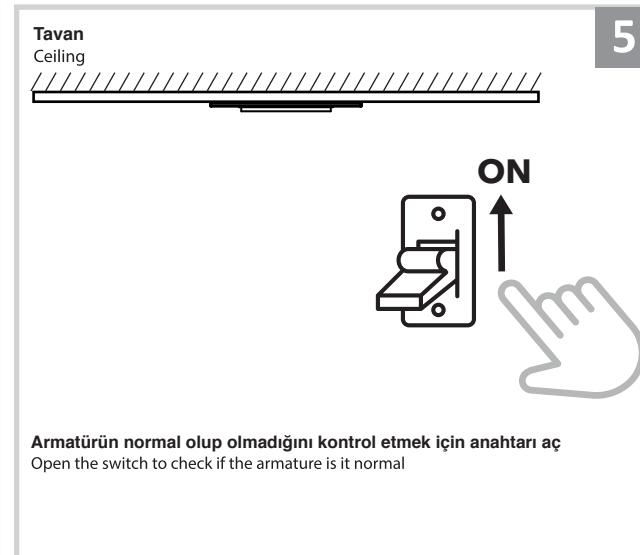

Sıva Altı Armatür İçin Montaj ve Kullanım Kılavuzu

Assembly and Application Manual For Recessed Armature

MD 101-1-118

masialux
LIGHTING DESIGN

TR www.masialux.com
+90 212 434 00 00

UYARI !!!!
HERHANGİ BİR ÜRÜNÜ VEYA ELEKTRİKLİ AYGITI BAĞLAMADAN VEYA SÖKMEYEN ÖNCE MUTLAKA KAT SİGORTASINI VEYA ANA SİGORTAYI KAPATMAYI UNUTMAYIN VE DOĞRU SİGORTAYI KAPATTIĞINIZDAN EMİN OLUN.
Eğer bu ürünün bağlantısını yapabileceğinizden emin değilseniz mutlaka deneyimli bir elektrikçiye başvurun. Elektrik konusu hayati önem taşır.