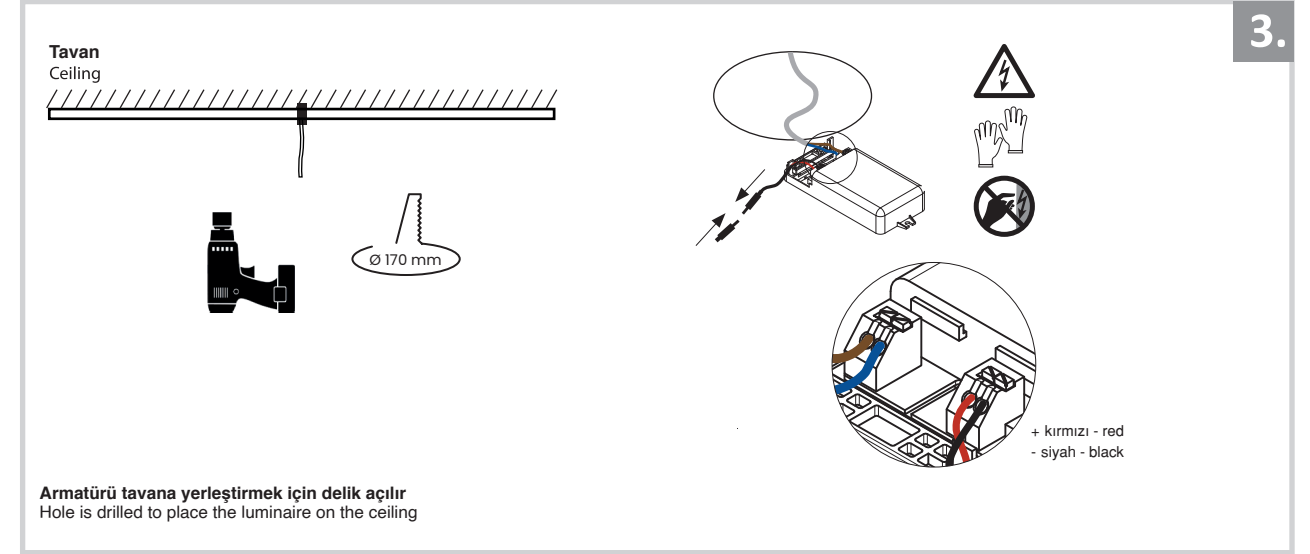

Sıva Altı Armatür İçin Montaj ve Kullanım Kılavuzu

Assembly and Application Manual For Recessed Armature

MD 101-1-118

masialux
LIGHTING DESIGN

TR www.masialux.com
+90 212 434 00 00

UYARI !!!!
HERHANGİ BİR ÜRÜNÜ VEYA ELEKTRİKLİ AYGITI BAĞLAMADAN VEYA SÖKMEYEN ÖNCE MUTLAKA KAT SİGORTASINI VEYA ANA SİGORTAYI KAPATMAYI UNUTMAYIN VE DOĞRU SİGORTAYI KAPATTIĞINIZDAN EMİN OLUN.
Eğer bu ürünün bağlantısını yapabileceğinizden emin değilseniz mutlaka deneyimli bir elektrikçiye başvurun. Elektrik konusu hayati önem taşır.