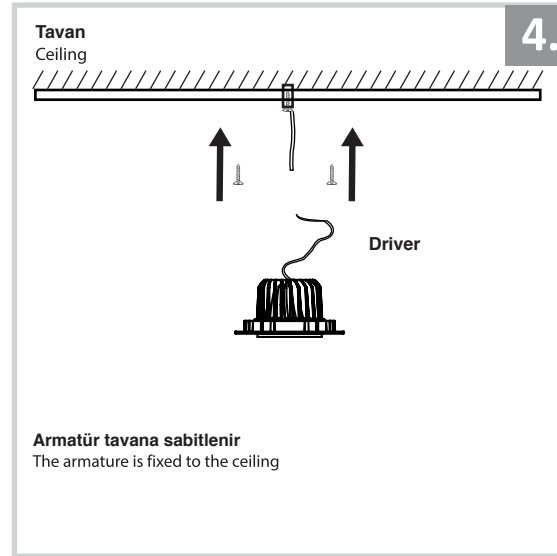

Sıva Altı Armatür İçin Montaj ve Kullanım Kılavuzu

Assembly and Application Manual For Recessed Armature

MD 101-1-60

masialux
LIGHTING DESIGN

TR www.masialux.com
+90 212 434 00 00

UYARI !!!!
HERHANGİ BİR ÜRÜNÜ VEYA ELEKTRİKLİ AYGITI BAĞLAMADAN VEYA SÖKMEYEN ÖNCE MUTLAKA KAT SİGORTASINI VEYA ANA SİGORTAYI KAPATMAYI UNUTMAYIN VE DOĞRU SİGORTAYI KAPATTIĞINIZDAN EMİN OLUN.
Eğer bu ürünün bağlantısını yapabileceğinizden emin değilseniz mutlaka deneyimli bir elektrikçiye başvurun. Elektrik konusu hayati önem taşır.

WARNING !!!!
WITHOUT CONNECTING ANY PRODUCT OR ELECTRICALLY EQUIPMENT OR DO NOT ALWAYS CLOSE FLOOR INSURANCE OR MAIN INSURANCE BEFORE YOU REMOVE DO NOT REMEMBER AND MAKE SURE YOU FOLLOW YOUR FIRST INSURANCE.
If you are not sure that you can connect this product, Please contact the electrician. Electricity is of vital importance.