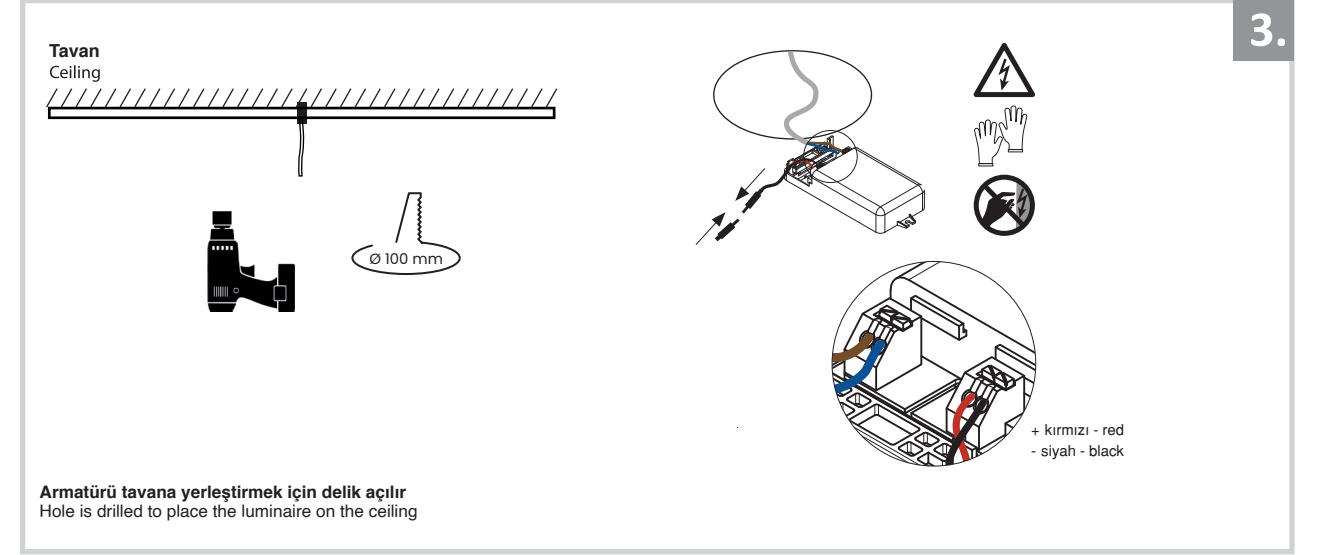

Sıva Altı Armatür İçin Montaj ve Kullanım Kılavuzu

Assembly and Application Manual For Recessed Armature

MD 101-1-60

masialux
LIGHTING DESIGN

TR www.masialux.com
+90 212 434 00 00

UYARI !!!!
HERHANGİ BİR ÜRÜNÜ VEYA ELEKTRİKLİ AYGITI BAĞLAMADAN VEYA SÖKMEYEN ÖNCE MUTLAKA KAT SİGORTASINI VEYA ANA SİGORTAYI KAPATMAYI UNUTMAYIN VE DOĞRU SİGORTAYI KAPATTIĞINIZDAN EMİN OLUN.
Eğer bu ürünün bağlantısını yapabileceğinizden emin değilseniz mutlaka deneyimli bir elektrikçiye başvurun. Elektrik konusu hayati önem taşır.