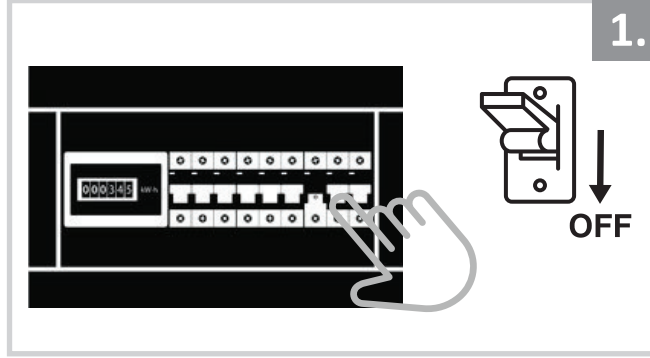

Sıva Altı Armatür İçin Montaj ve Kullanım Kılavuzu

Assembly and Application Manual For Recessed Armature

MD 101-1-60

masialux
LIGHTING DESIGN

TR www.masialux.com
+90 212 434 00 00

UYARI !!!!
HERHANGİ BİR ÜRÜNÜ VEYA ELEKTRİKLİ AYGITI BAĞLAMADAN VEYA SÖKMEYEN ÖNCE MUTLAKA KAT SİGORTASINI VEYA ANA SİGORTAYI KAPATMAYI UNUTMAYIN VE DOĞRU SİGORTAYI KAPATTIĞINIZDAN EMİN OLUN.
Eğer bu ürünün bağlantısını yapabileceğinizden emin değilseniz mutlaka deneyimli bir elektrikçiye başvurun. Elektrik konusu hayati önem taşır.