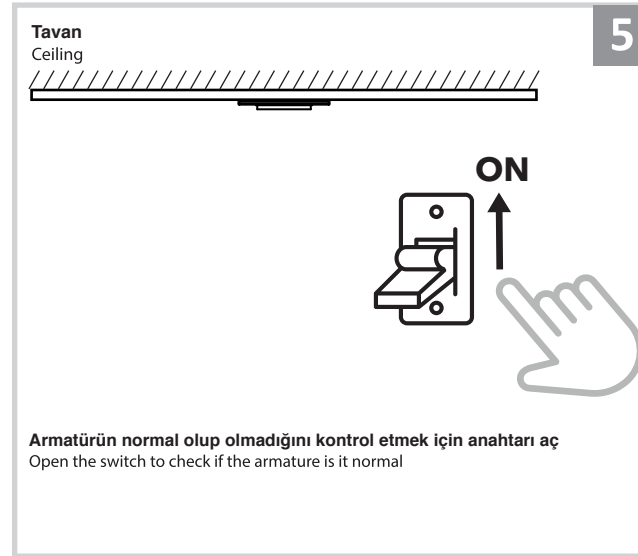

Sıva Altı Armatür İçin Montaj ve Kullanım Kılavuzu

Assembly and Application Manual For Recessed Armature

MD 101-1-60

masialux
LIGHTING DESIGN

TR www.masialux.com
+90 212 434 00 00

UYARI !!!!
HERHANGİ BİR ÜRÜNÜ VEYA ELEKTRİKLİ AYGITI BAĞLAMADAN VEYA SÖKMEYEN ÖNCE MUTLAKA KAT SİGORTASINI VEYA ANA SİGORTAYI KAPATMAYI UNUTMAYIN VE DOĞRU SİGORTAYI KAPATTIĞINIZDAN EMİN OLUN.
Eğer bu ürünün bağlantısını yapabileceğinizden emin değilseniz mutlaka deneyimli bir elektrikçiye başvurun. Elektrik konusu hayati önem taşır.