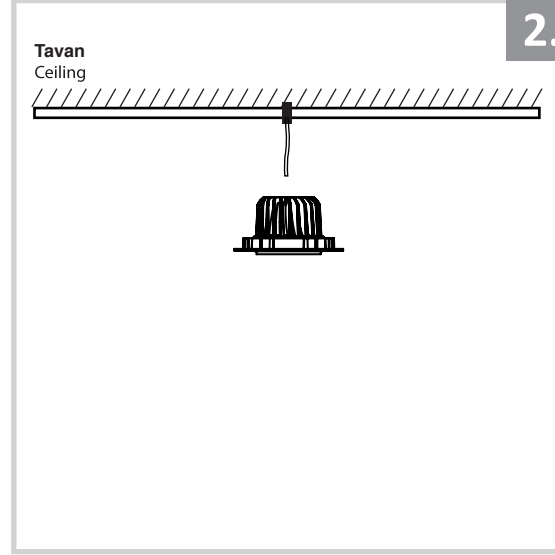

Sıva Altı Armatür İçin Montaj ve Kullanım Kılavuzu

Assembly and Application Manual For Recessed Armature

MD 101-1-60

masialux
LIGHTING DESIGN

TR www.masialux.com
+90 212 434 00 00

UYARI !!!!
HERHANGİ BİR ÜRÜNÜ VEYA ELEKTRİKLİ AYGITI BAĞLAMADAN VEYA SÖKMEYEN ÖNCE MUTLAKA KAT SİGORTASINI VEYA ANA SİGORTAYI KAPATMAYI UNUTMAYIN VE DOĞRU SİGORTAYI KAPATTIĞINIZDAN EMİN OLUN.
Eğer bu ürünün bağlantısını yapabileceğinizden emin değilseniz mutlaka deneyimli bir elektrikçiye başvurun. Elektrik konusu hayati önem taşır.