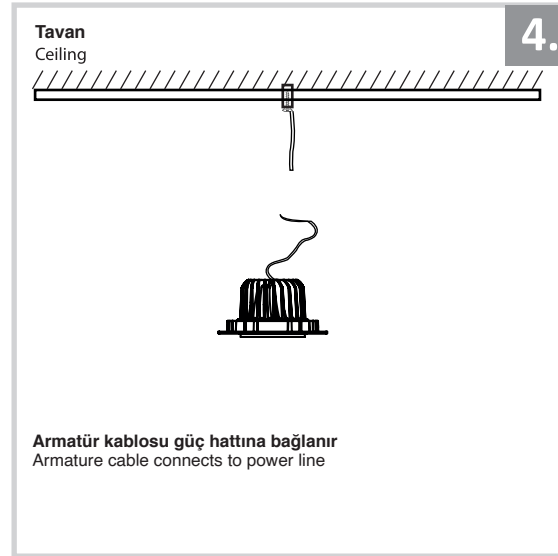

Sıva Altı Armatür İçin Montaj ve Kullanım Kılavuzu

Assembly and Application Manual For Recessed Armature

MD 101-1-60

masialux
LIGHTING DESIGN

TR www.masialux.com
+90 212 434 00 00

UYARI !!!!
HERHANGİ BİR ÜRÜNÜ VEYA ELEKTRİKLİ AYGITI BAĞLAMADAN VEYA SÖKMEYEN ÖNCE MUTLAKA KAT SİGORTASINI VEYA ANA SİGORTAYI KAPATMAYI UNUTMAYIN VE DOĞRU SİGORTAYI KAPATTIĞINIZDAN EMİN OLUN.
Eğer bu ürünün bağlantısını yapabileceğinizden emin değilseniz mutlaka deneyimli bir elektrikçiye başvurun. Elektrik konusu hayati önem taşır.