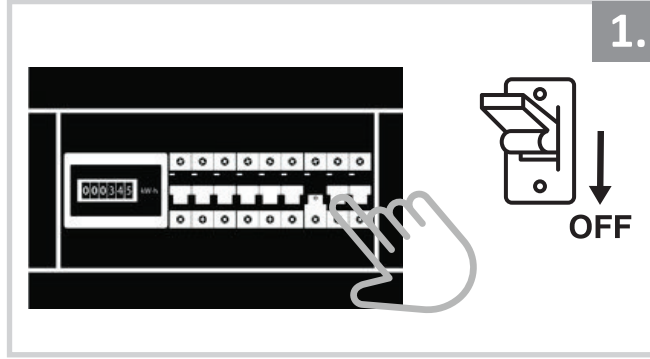

Sıva Altı Armatür İçin Montaj ve Kullanım Kılavuzu

Assembly and Application Manual For Recessed Armature
MD 101-2-118

UYARI !!!!
HERHANGİ BİR ÜRÜNÜ VEYA ELEKTRİKLİ AYGITI BAĞLAMADAN VEYA SÖKMEYEN ÖNCE MUTLAKA KAT SİGORTASINI VEYA ANA SİGORTAYI KAPATMAYI UNUTMAYIN VE DOĞRU SİGORTAYI KAPATTIĞINIZDAN EMİN OLUN.
Eğer bu ürünün bağlantısını yapabileceğinizden emin değilseniz mutlaka deneyimli bir elektrikçiye başvurun. Elektrik konusu hayati önem taşır.