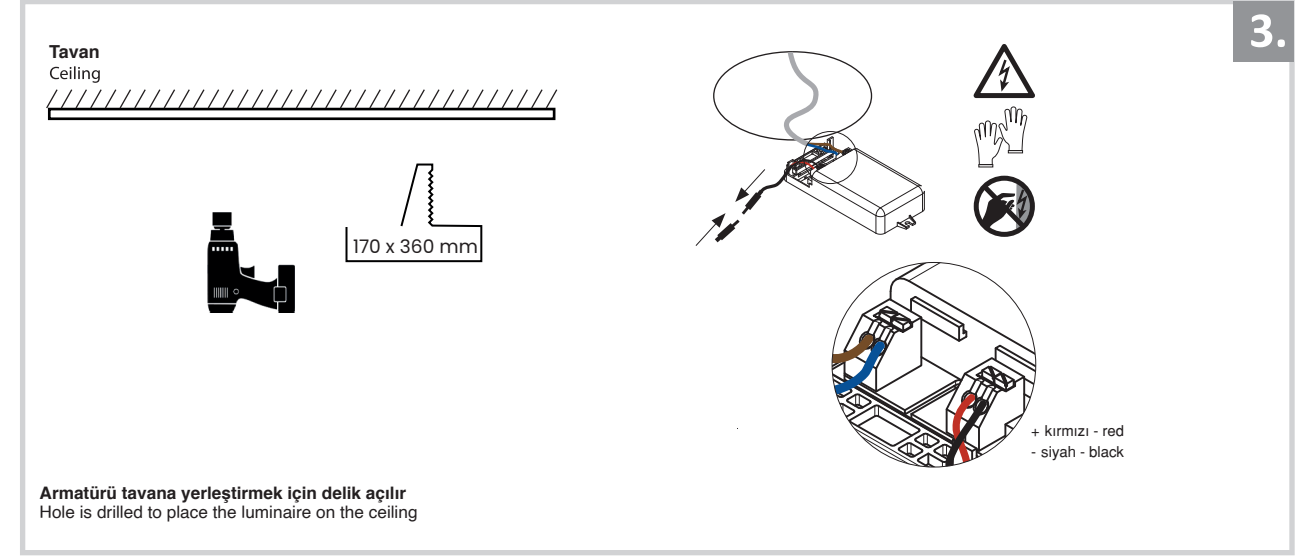

Sıva Altı Armatür İçin Montaj ve Kullanım Kılavuzu

Assembly and Application Manual For Recessed Armature
MD 101-2-118

UYARI !!!!
HERHANGİ BİR ÜRÜNÜ VEYA ELEKTRİKLİ AYGITI BAĞLAMADAN VEYA SÖKMEYEN ÖNCE MUTLAKA KAT SİGORTASINI VEYA ANA SİGORTAYI KAPATMAYI UNUTMAYIN VE DOĞRU SİGORTAYI KAPATTIĞINIZDAN EMİN OLUN.
Eğer bu ürünün bağlantısını yapabileceğinizden emin değilseniz mutlaka deneyimli bir elektrikçiye başvurun. Elektrik konusu hayati önem taşır.