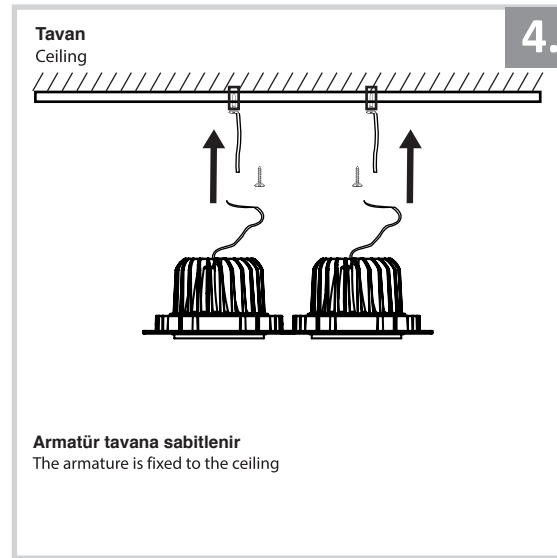

Sıva Altı Armatür İçin Montaj ve Kullanım Kılavuzu

Assembly and Application Manual For Recessed Armature
MD 101-2-118

UYARI !!!!
HERHANGİ BİR ÜRÜNÜ VEYA ELEKTRİKLİ AYGITI BAĞLAMADAN VEYA SÖKMEYEN ÖNCE MUTLAKA KAT SİGORTASINI VEYA ANA SİGORTAYI KAPATMAYI UNUTMAYIN VE DOĞRU SİGORTAYI KAPATTIĞINIZDAN EMİN OLUN.
Eğer bu ürünün bağlantısını yapabileceğinizden emin değilseniz mutlaka deneyimli bir elektrikçiye başvurun. Elektrik konusu hayati önem taşır.