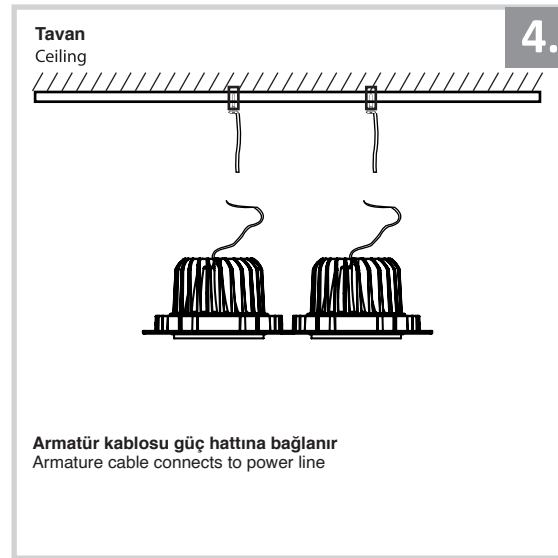

Sıva Altı Armatür İçin Montaj ve Kullanım Kılavuzu

Assembly and Application Manual For Recessed Armature
MD 101-2-118

UYARI !!!!
HERHANGİ BİR ÜRÜNÜ VEYA ELEKTRİKLİ AYGITI BAĞLAMADAN VEYA SÖKMEYEN ÖNCE MUTLAKA KAT SİGORTASINI VEYA ANA SİGORTAYI KAPATMAYI UNUTMAYIN VE DOĞRU SİGORTAYI KAPATTIĞINIZDAN EMİN OLUN.
Eğer bu ürünün bağlantısını yapabileceğinizden emin değilseniz mutlaka deneyimli bir elektrikçiye başvurun. Elektrik konusu hayati önem taşır.