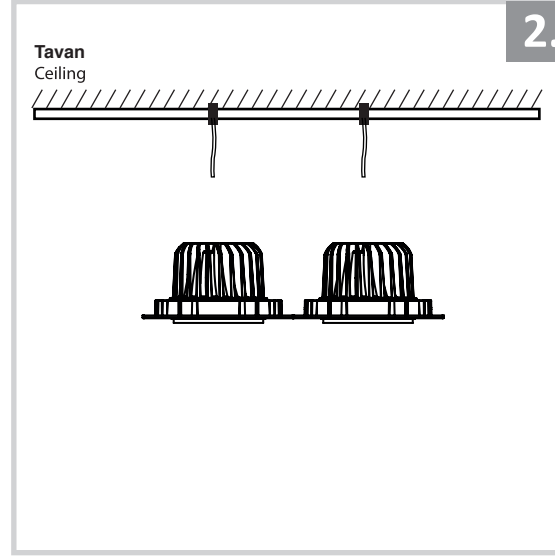

Sıva Altı Armatür İçin Montaj ve Kullanım Kılavuzu

Assembly and Application Manual For Recessed Armature
MD 101-2-118

UYARI !!!!
HERHANGİ BİR ÜRÜNÜ VEYA ELEKTRİKLİ AYGITI BAĞLAMADAN VEYA SÖKMEYEN ÖNCE MUTLAKA KAT SİGORTASINI VEYA ANA SİGORTAYI KAPATMAYI UNUTMAYIN VE DOĞRU SİGORTAYI KAPATTIĞINIZDAN EMİN OLUN.
Eğer bu ürünün bağlantısını yapabileceğinizden emin değilseniz mutlaka deneyimli bir elektrikçiye başvurun. Elektrik konusu hayati önem taşır.