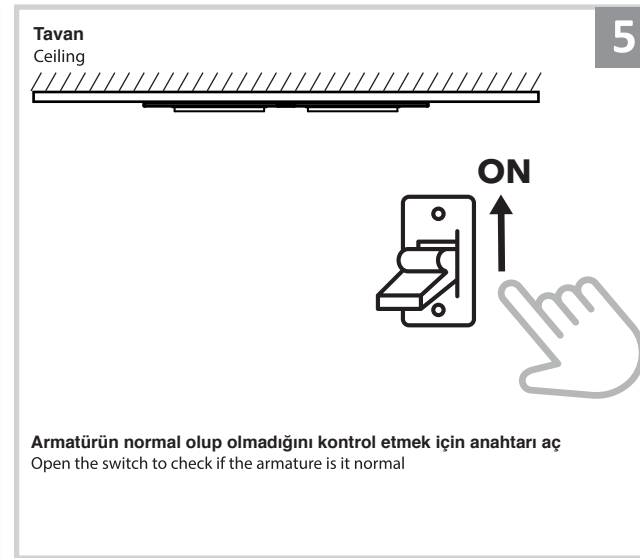

Sıva Altı Armatür İçin Montaj ve Kullanım Kılavuzu

Assembly and Application Manual For Recessed Armature
MD 101-2-118

UYARI !!!!
HERHANGİ BİR ÜRÜNÜ VEYA ELEKTRİKLİ AYGITI BAĞLAMADAN VEYA SÖKMEYEN ÖNCE MUTLAKA KAT SİGORTASINI VEYA ANA SİGORTAYI KAPATMAYI UNUTMAYIN VE DOĞRU SİGORTAYI KAPATTIĞINIZDAN EMİN OLUN.
Eğer bu ürünün bağlantısını yapabileceğinizden emin değilseniz mutlaka deneyimli bir elektrikçiye başvurun. Elektrik konusu hayati önem taşır.