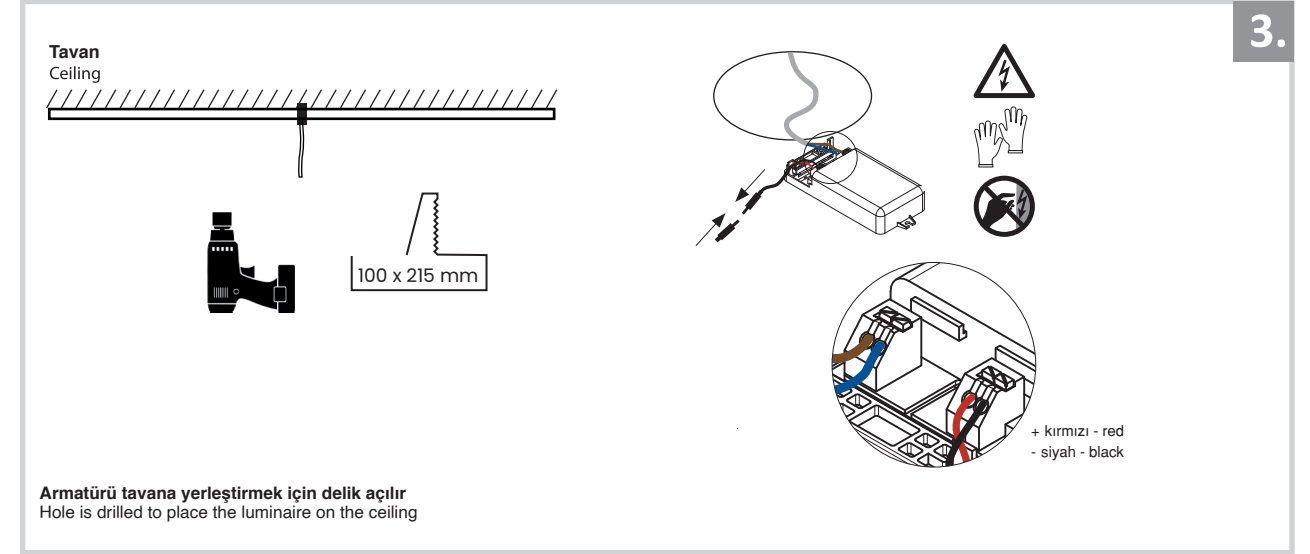

Sıva Altı Armatür İçin Montaj ve Kullanım Kılavuzu

Assembly and Application Manual For Recessed Armature

MD 101-2-60

masialux
LIGHTING DESIGN

TR www.masialux.com
+90 212 434 00 00

UYARI !!!!
HERHANGİ BİR ÜRÜNÜ VEYA ELEKTRİKLİ AYGITI BAĞLAMADAN VEYA SÖKMEYEN ÖNCE MUTLAKA KAT SİGORTASINI VEYA ANA SİGORTAYI KAPATMAYI UNUTMAYIN VE DOĞRU SİGORTAYI KAPATTIĞINIZDAN EMİN OLUN.
Eğer bu ürünün bağlantısını yapabileceğinizden emin değilseniz mutlaka deneyimli bir elektrikçiye başvurun. Elektrik konusu hayati önem taşır.