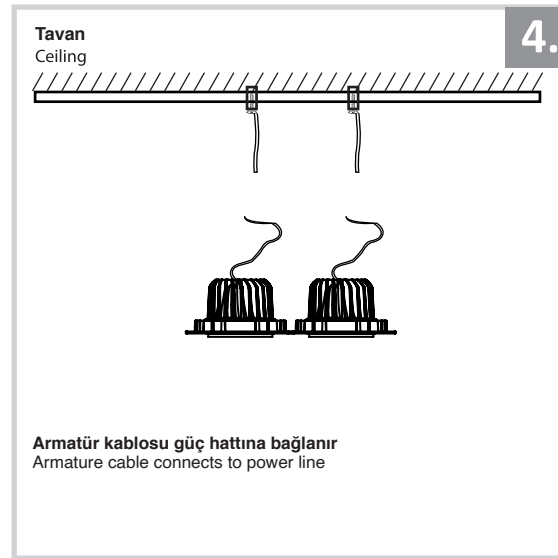

Sıva Altı Armatür İçin Montaj ve Kullanım Kılavuzu

Assembly and Application Manual For Recessed Armature

MD 101-2-60

masialux
LIGHTING DESIGN

TR www.masialux.com
+90 212 434 00 00

UYARI !!!!
HERHANGİ BİR ÜRÜNÜ VEYA ELEKTRİKLİ AYGITI BAĞLAMADAN VEYA SÖKMEYEN ÖNCE MUTLAKA KAT SİGORTASINI VEYA ANA SİGORTAYI KAPATMAYI UNUTMAYIN VE DOĞRU SİGORTAYI KAPATTIĞINIZDAN EMİN OLUN.
Eğer bu ürünün bağlantısını yapabileceğinizden emin değilseniz mutlaka deneyimli bir elektrikçiye başvurun. Elektrik konusu hayati önem taşır.

WARNING !!!!
WITHOUT CONNECTING ANY PRODUCT OR ELECTRICALLY EQUIPMENT OR DO NOT ALWAYS CLOSE FLOOR INSURANCE OR MAIN INSURANCE BEFORE YOU REMOVE DO NOT REMEMBER AND MAKE SURE YOU FOLLOW YOUR FIRST INSURANCE.
If you are not sure that you can connect this product, Please contact the electrician. Electricity is of vital importance.