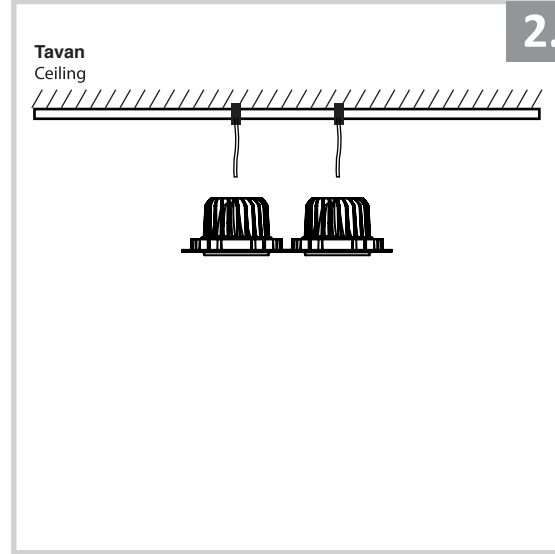

Sıva Altı Armatür İçin Montaj ve Kullanım Kılavuzu

Assembly and Application Manual For Recessed Armature

MD 101-2-60

masialux
LIGHTING DESIGN

TR www.masialux.com
+90 212 434 00 00

UYARI !!!!
HERHANGİ BİR ÜRÜNÜ VEYA ELEKTRİKLİ AYGITI BAĞLAMADAN VEYA SÖKMEYEN ÖNCE MUTLAKA KAT SİGORTASINI VEYA ANA SİGORTAYI KAPATMAYI UNUTMAYIN VE DOĞRU SİGORTAYI KAPATTIĞINIZDAN EMİN OLUN.
Eğer bu ürünün bağlantısını yapabileceğinizden emin değilseniz mutlaka deneyimli bir elektrikçiye başvurun. Elektrik konusu hayati önem taşır.