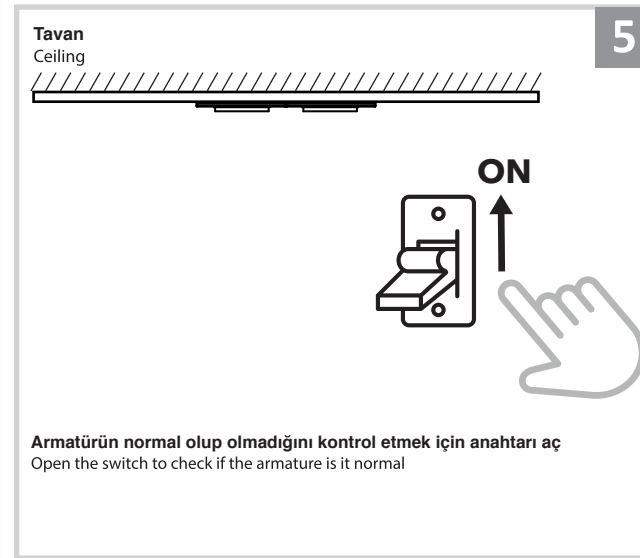

Sıva Altı Armatür İçin Montaj ve Kullanım Kılavuzu

Assembly and Application Manual For Recessed Armature

MD 101-2-60

masialux
LIGHTING DESIGN

TR www.masialux.com
+90 212 434 00 00

UYARI !!!!
HERHANGİ BİR ÜRÜNÜ VEYA ELEKTRİKLİ AYGITI BAĞLAMADAN VEYA SÖKMEYEN ÖNCE MUTLAKA KAT SİGORTASINI VEYA ANA SİGORTAYI KAPATMAYI UNUTMAYIN VE DOĞRU SİGORTAYI KAPATTIĞINIZDAN EMİN OLUN.
Eğer bu ürünün bağlantısını yapabileceğinizden emin değilseniz mutlaka deneyimli bir elektrikçiye başvurun. Elektrik konusu hayati önem taşır.