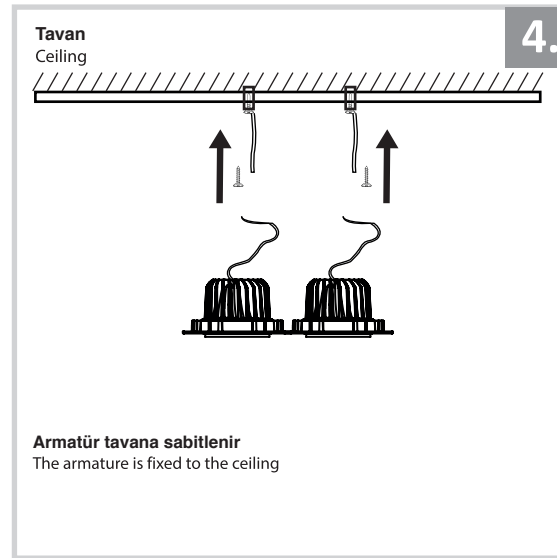

Sıva Altı Armatür İçin Montaj ve Kullanım Kılavuzu

Assembly and Application Manual For Recessed Armature

MD 101-2-60

masialux
LIGHTING DESIGN

TR www.masialux.com
+90 212 434 00 00

UYARI !!!!
HERHANGİ BİR ÜRÜNÜ VEYA ELEKTRİKLİ AYGITI BAĞLAMADAN VEYA SÖKMEYEN ÖNCE MUTLAKA KAT SİGORTASINI VEYA ANA SİGORTAYI KAPATMAYI UNUTMAYIN VE DOĞRU SİGORTAYI KAPATTIĞINIZDAN EMİN OLUN.
Eğer bu ürünün bağlantısını yapabileceğinizden emin değilseniz mutlaka deneyimli bir elektrikçiye başvurun. Elektrik konusu hayati önem taşır.