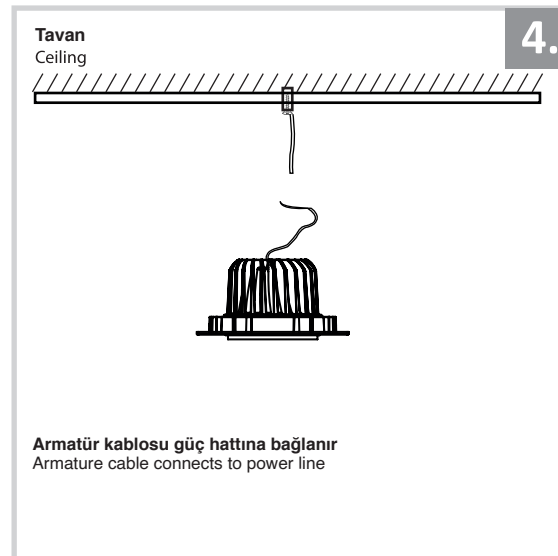

Sıva Altı Armatür İçin Montaj ve Kullanım Kılavuzu

Assembly and Application Manual For Recessed Armature

MD 102-1-118

masialux
LIGHTING DESIGN

TR www.masialux.com
+90 212 434 00 00

UYARI !!!!
HERHANGİ BİR ÜRÜNÜ VEYA ELEKTRİKLİ AYGITI BAĞLAMADAN VEYA SÖKMEYEN ÖNCE MUTLAKA KAT SİGORTASINI VEYA ANA SİGORTAYI KAPATMAYI UNUTMAYIN VE DOĞRU SİGORTAYI KAPATTIĞINIZDAN EMİN OLUN.
Eğer bu ürünün bağlantısını yapabileceğinizden emin değilseniz mutlaka deneyimli bir elektrikçiye başvurun. Elektrik konusu hayati önem taşır.