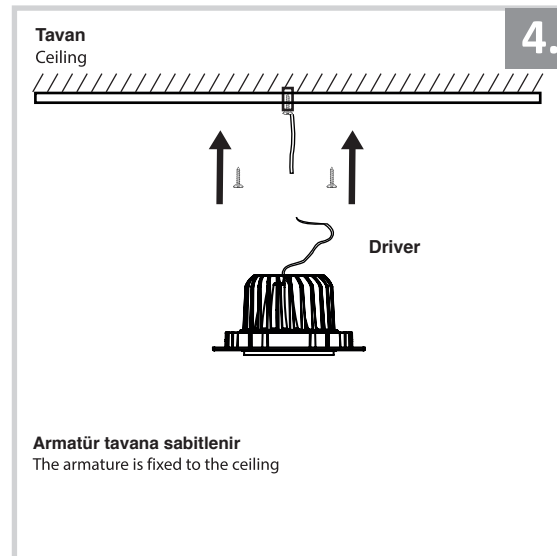

Sıva Altı Armatür İçin Montaj ve Kullanım Kılavuzu

Assembly and Application Manual For Recessed Armature

MD 102-1-118

masialux
LIGHTING DESIGN

TR www.masialux.com
+90 212 434 00 00

UYARI !!!!
HERHANGİ BİR ÜRÜNÜ VEYA ELEKTRİKLİ AYGITI BAĞLAMADAN VEYA SÖKMEYEN ÖNCE MUTLAKA KAT SİGORTASINI VEYA ANA SİGORTAYI KAPATMAYI UNUTMAYIN VE DOĞRU SİGORTAYI KAPATTIĞINIZDAN EMİN OLUN.
Eğer bu ürünün bağlantısını yapabileceğinizden emin değilseniz mutlaka deneyimli bir elektrikçiye başvurun. Elektrik konusu hayati önem taşır.

WARNING !!!!
WITHOUT CONNECTING ANY PRODUCT OR ELECTRICALLY EQUIPMENT OR DO NOT ALWAYS CLOSE FLOOR INSURANCE OR MAIN INSURANCE BEFORE YOU REMOVE DO NOT REMEMBER AND MAKE SURE YOU FOLLOW YOUR FIRST INSURANCE.
If you are not sure that you can connect this product, Please contact the electrician. Electricity is of vital importance.