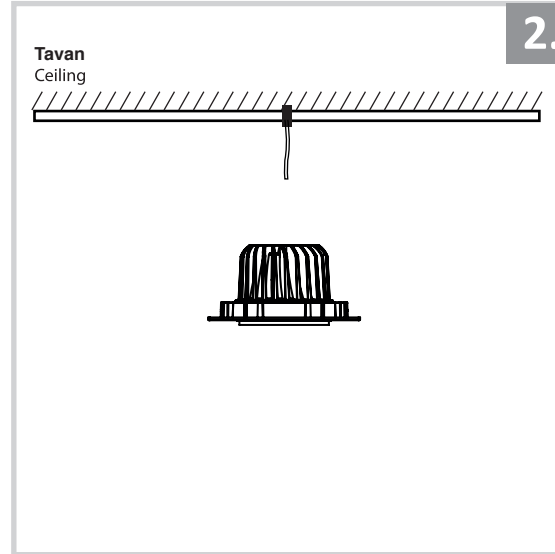

Sıva Altı Armatür İçin Montaj ve Kullanım Kılavuzu

Assembly and Application Manual For Recessed Armature

MD 102-1-118

masialux
LIGHTING DESIGN

TR www.masialux.com
+90 212 434 00 00

UYARI !!!!
HERHANGİ BİR ÜRÜNÜ VEYA ELEKTRİKLİ AYGITI BAĞLAMADAN VEYA SÖKMEYEN ÖNCE MUTLAKA KAT SİGORTASINI VEYA ANA SİGORTAYI KAPATMAYI UNUTMAYIN VE DOĞRU SİGORTAYI KAPATTIĞINIZDAN EMİN OLUN.
Eğer bu ürünün bağlantısını yapabileceğinizden emin değilseniz mutlaka deneyimli bir elektrikçiye başvurun. Elektrik konusu hayati önem taşır.