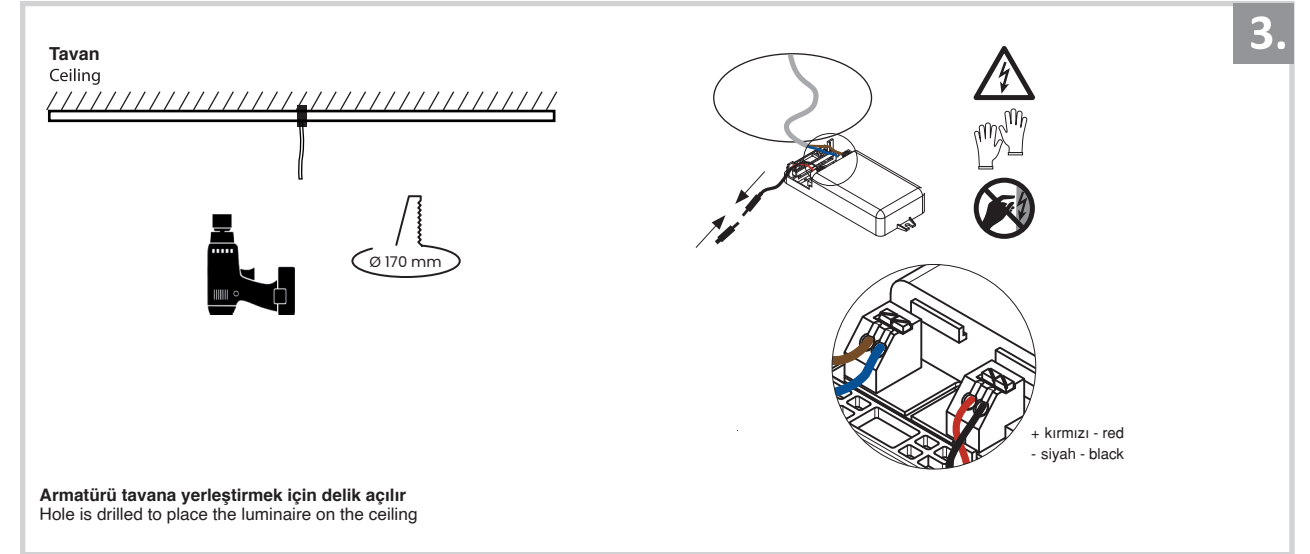

Sıva Altı Armatür İçin Montaj ve Kullanım Kılavuzu

Assembly and Application Manual For Recessed Armature

MD 102-1-118

masialux
LIGHTING DESIGN

TR www.masialux.com
+90 212 434 00 00

UYARI !!!!
HERHANGİ BİR ÜRÜNÜ VEYA ELEKTRİKLİ AYGITI BAĞLAMADAN VEYA SÖKMEYEN ÖNCE MUTLAKA KAT SİGORTASINI VEYA ANA SİGORTAYI KAPATMAYI UNUTMAYIN VE DOĞRU SİGORTAYI KAPATTIĞINIZDAN EMİN OLUN.
Eğer bu ürünün bağlantısını yapabileceğinizden emin değilseniz mutlaka deneyimli bir elektrikçiye başvurun. Elektrik konusu hayati önem taşır.