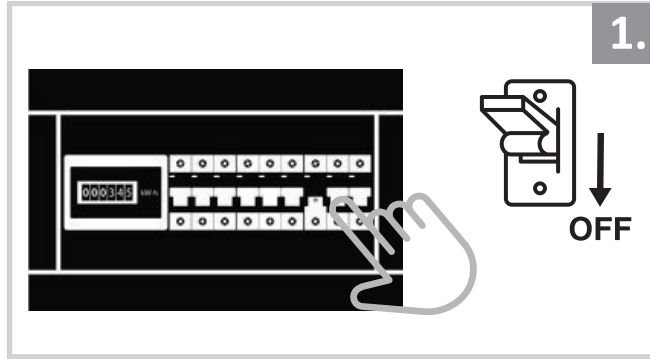

Sıva Altı Armatür İçin Montaj ve Kullanım Kılavuzu

Assembly and Application Manual For Recessed Armature

MD 102-1-118

masialux
LIGHTING DESIGN

TR www.masialux.com
+90 212 434 00 00

UYARI !!!!
HERHANGİ BİR ÜRÜNÜ VEYA ELEKTRİKLİ AYGITI BAĞLAMADAN VEYA SÖKMEYEN ÖNCE MUTLAKA KAT SİGORTASINI VEYA ANA SİGORTAYI KAPATMAYI UNUTMAYIN VE DOĞRU SİGORTAYI KAPATTIĞINIZDAN EMİN OLUN.
Eğer bu ürünün bağlantısını yapabileceğinizden emin değilseniz mutlaka deneyimli bir elektrikçiye başvurun. Elektrik konusu hayati önem taşır.