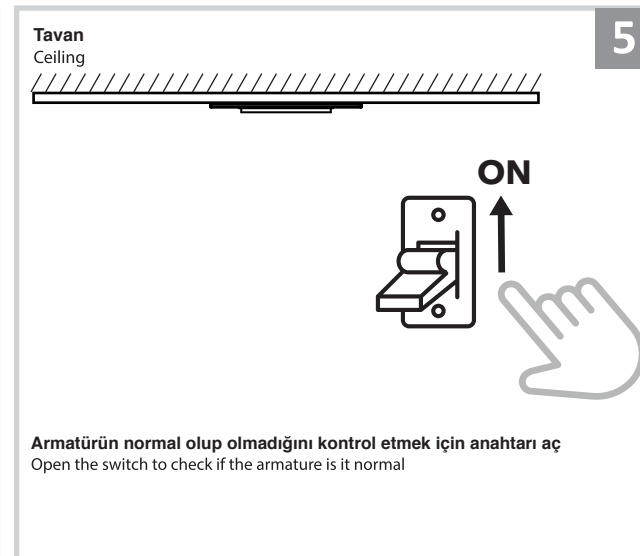

Sıva Altı Armatür İçin Montaj ve Kullanım Kılavuzu

Assembly and Application Manual For Recessed Armature

MD 102-1-118

masialux
LIGHTING DESIGN

TR www.masialux.com
+90 212 434 00 00

UYARI !!!!
HERHANGİ BİR ÜRÜNÜ VEYA ELEKTRİKLİ AYGITI BAĞLAMADAN VEYA SÖKMEYEN ÖNCE MUTLAKA KAT SİGORTASINI VEYA ANA SİGORTAYI KAPATMAYI UNUTMAYIN VE DOĞRU SİGORTAYI KAPATTIĞINIZDAN EMİN OLUN.
Eğer bu ürünün bağlantısını yapabileceğinizden emin değilseniz mutlaka deneyimli bir elektrikçiye başvurun. Elektrik konusu hayati önem taşır.