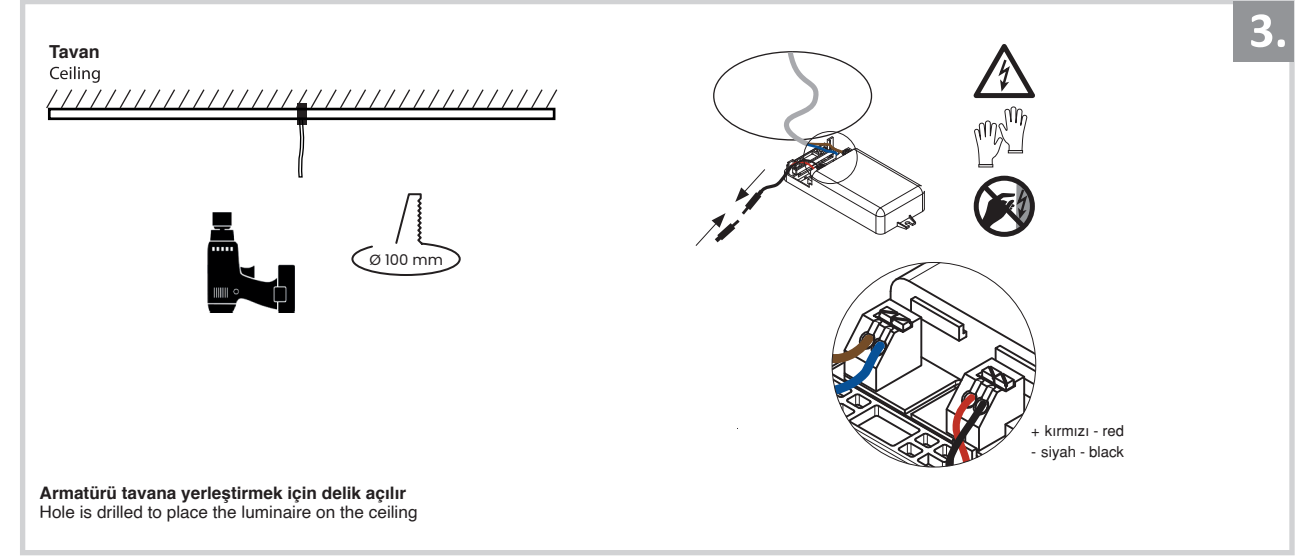

## Sıva Altı Armatür İçin Montaj ve Kullanım Kılavuzu

Assembly and Application Manual For Recessed Armature

MD 102-1-60

**masialux**  
LIGHTING DESIGN

TR www.masialux.com  
+90 212 434 00 00

**UYARI !!!!**  
HERHANGİ BİR ÜRÜNÜ VEYA ELEKTRİKLİ AYGITI BAĞLAMADAN VEYA SÖKMEYEN ÖNCE MUTLAKA KAT SİGORTASINI VEYA ANA SİGORTAYI KAPATMAYI UNUTMAYIN VE DOĞRU SİGORTAYI KAPATTIĞINIZDAN EMİN OLUN.  
Eğer bu ürünün bağlantısını yapabileceğinizden emin değilseniz mutlaka deneyimli bir elektrikçiye başvurun. Elektrik konusu hayati önem taşır.