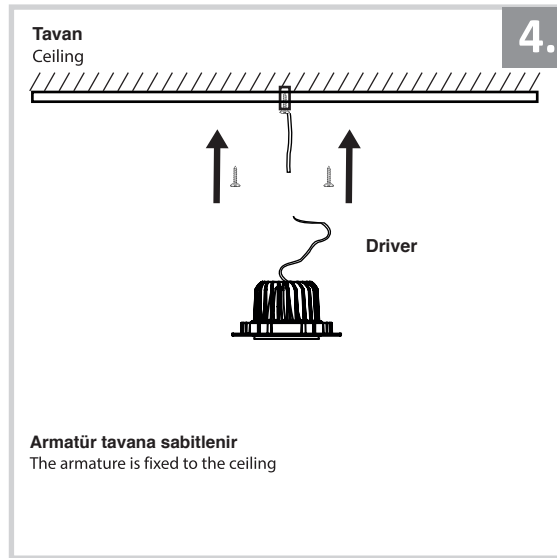

## Sıva Altı Armatür İçin Montaj ve Kullanım Kılavuzu

Assembly and Application Manual For Recessed Armature

MD 102-1-60

**masialux**  
LIGHTING DESIGN

TR www.masialux.com  
+90 212 434 00 00

**UYARI !!!!**  
HERHANGİ BİR ÜRÜNÜ VEYA ELEKTRİKLİ AYGITI BAĞLAMADAN VEYA SÖKMEYEN ÖNCE MUTLAKA KAT SİGORTASINI VEYA ANA SİGORTAYI KAPATMAYI UNUTMAYIN VE DOĞRU SİGORTAYI KAPATTIĞINIZDAN EMİN OLUN.  
Eğer bu ürünün bağlantısını yapabileceğinizden emin değilseniz mutlaka deneyimli bir elektrikçiye başvurun. Elektrik konusu hayati önem taşır.