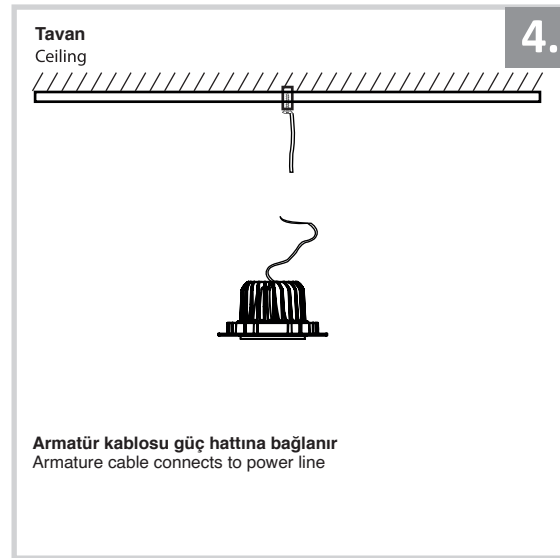

## Sıva Altı Armatür İçin Montaj ve Kullanım Kılavuzu

Assembly and Application Manual For Recessed Armature

MD 102-1-60

**masialux**  
LIGHTING DESIGN

TR www.masialux.com  
+90 212 434 00 00

**UYARI !!!!**  
HERHANGİ BİR ÜRÜNÜ VEYA ELEKTRİKLİ AYGITI BAĞLAMADAN VEYA SÖKMEYEN ÖNCE MUTLAKA KAT SİGORTASINI VEYA ANA SİGORTAYI KAPATMAYI UNUTMAYIN VE DOĞRU SİGORTAYI KAPATTIĞINIZDAN EMİN OLUN.  
Eğer bu ürünün bağlantısını yapabileceğinizden emin değilseniz mutlaka deneyimli bir elektrikçiye başvurun. Elektrik konusu hayati önem taşır.