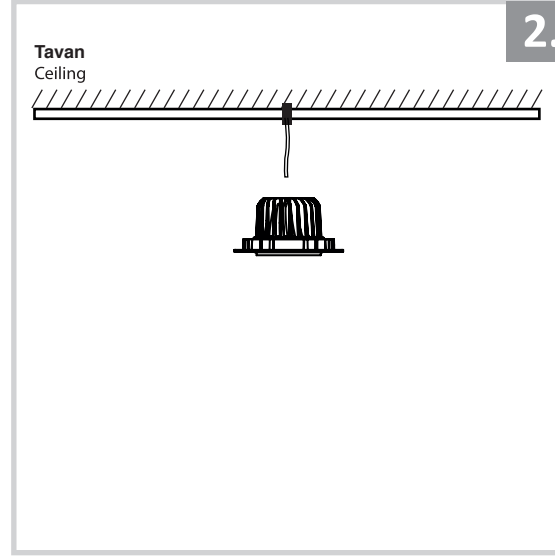

## Sıva Altı Armatür İçin Montaj ve Kullanım Kılavuzu

Assembly and Application Manual For Recessed Armature

MD 102-1-60

**masialux**  
LIGHTING DESIGN

TR www.masialux.com  
+90 212 434 00 00

**UYARI !!!!**  
HERHANGİ BİR ÜRÜNÜ VEYA ELEKTRİKLİ AYGITI BAĞLAMADAN VEYA SÖKMEYEN ÖNCE MUTLAKA KAT SİGORTASINI VEYA ANA SİGORTAYI KAPATMAYI UNUTMAYIN VE DOĞRU SİGORTAYI KAPATTIĞINIZDAN EMİN OLUN.  
Eğer bu ürünün bağlantısını yapabileceğinizden emin değilseniz mutlaka deneyimli bir elektrikçiye başvurun. Elektrik konusu hayati önem taşır.