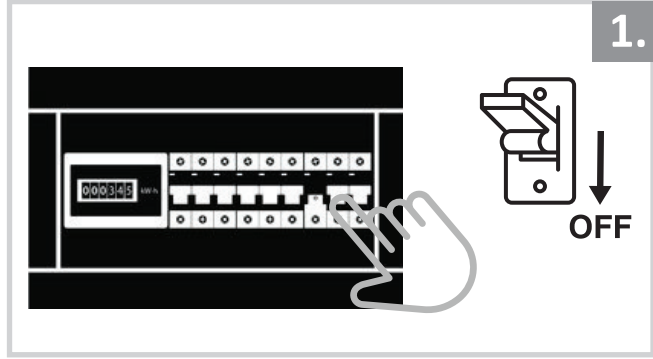

## Sıva Altı Armatür İçin Montaj ve Kullanım Kılavuzu

Assembly and Application Manual For Recessed Armature

MD 102-1-60

**masialux**  
LIGHTING DESIGN

TR www.masialux.com  
+90 212 434 00 00

**UYARI !!!!**  
HERHANGİ BİR ÜRÜNÜ VEYA ELEKTRİKLİ AYGITI BAĞLAMADAN VEYA SÖKMEYEN ÖNCE MUTLAKA KAT SİGORTASINI VEYA ANA SİGORTAYI KAPATMAYI UNUTMAYIN VE DOĞRU SİGORTAYI KAPATTIĞINIZDAN EMİN OLUN.  
Eğer bu ürünün bağlantısını yapabileceğinizden emin değilseniz mutlaka deneyimli bir elektrikçiye başvurun. Elektrik konusu hayati önem taşır.