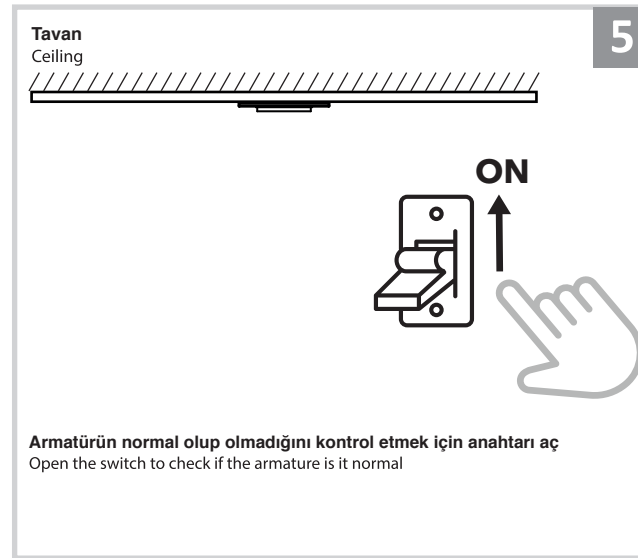

## Sıva Altı Armatür İçin Montaj ve Kullanım Kılavuzu

Assembly and Application Manual For Recessed Armature

MD 102-1-60

**masialux**  
LIGHTING DESIGN

TR www.masialux.com  
+90 212 434 00 00

**UYARI !!!!**  
HERHANGİ BİR ÜRÜNÜ VEYA ELEKTRİKLİ AYGITI BAĞLAMADAN VEYA SÖKMEYEN ÖNCE MUTLAKA KAT SİGORTASINI VEYA ANA SİGORTAYI KAPATMAYI UNUTMAYIN VE DOĞRU SİGORTAYI KAPATTIĞINIZDAN EMİN OLUN.  
Eğer bu ürünün bağlantısını yapabileceğinizden emin değilseniz mutlaka deneyimli bir elektrikçiye başvurun. Elektrik konusu hayati önem taşır.