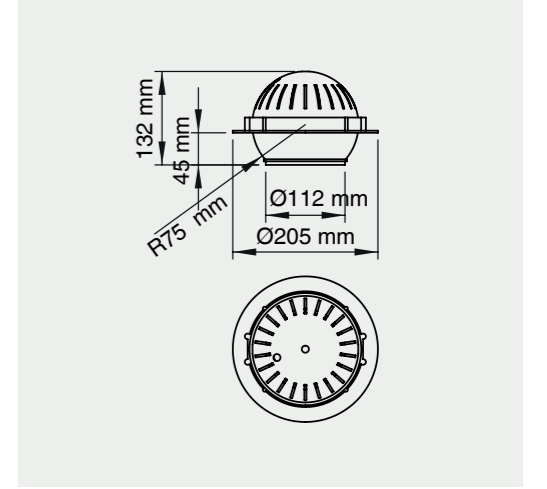

## MD 107-1-118

Tasarım | Design : by Masialux

Özellikler | Properties

Gövde   Body	: Alüminyum enjeksiyon gövde   Aluminum injection head
Reflektör Tipi   Reflector Type	: Yüksek saflıkta alüminyum reflektör   High-purity aluminum reflector
Uygulama Şekli   Method of Application	: Elektronik balast ile   With electronic ballast
Boyama Tipi   Painting Type	: Elektrostatik toz boya   Electrostatic powder coating
Işık Sıcaklığı   Light Temperature	: 2700 K   3000 K   4000 K   6500 K
IP Koruma Sınıfı   IP Protection Class	: IP 20
Kullanım Şekli   Usage	: Sıva Altı   Recessed
Işık Kaynağı   Source of Light	: Mid Power LED
Ürün Ağırlığı   Product Weight	: 1325 - 1335 gr
Kesim Ölçüsü   Cut Size	: Ø 175 mm