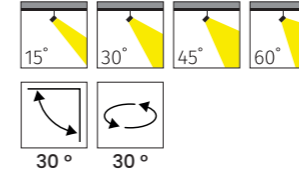

## ALBA SERİSİ | SERIES

SIVA ALTI SPOT | RECESSED SPOT

## MD 107-1-118

Tasarım | Design : by Masialux

Özellikler | Properties

Gövde   Body	: Alüminyum enjeksiyon gövde   Aluminum injection head
Reflektör Tipi   Reflector Type	: Yüksek saflıkta alüminyum reflektör   High-purity aluminum reflector
Uygulama Şekli   Method of Application	: Elektronik balast ile   With electronic ballast
Boyama Tipi   Painting Type	: Elektrostatik toz boya   Electrostatic powder coating
Işık Sıcaklığı   Light Temperature	: 2700 K   3000 K   4000 K   6500 K
IP Koruma Sınıfı   IP Protection Class	: IP 20
Kullanım Şekli   Usage	: Sıva Altı   Recessed
Işık Kaynağı   Source of Light	: Mid Power LED
Ürün Ağırlığı   Product Weight	: 1325 - 1335 gr
Kesim Ölçüsü   Cut Size	: Ø 175 mm