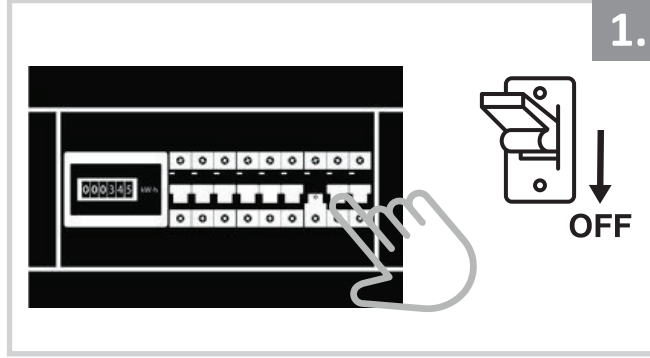

Sıva Altı Armatür İçin Montaj ve Kullanım Kılavuzu

Assembly and Application Manual For Recessed Armature

MD 107-1-118

masialux
LIGHTING DESIGN

TR www.masialux.com
+90 212 434 00 00

UYARI !!!!
HERHANGİ BİR ÜRÜNÜ VEYA ELEKTRİKLİ AYGITI BAĞLAMADAN VEYA SÖKMEYEN ÖNCE MUTLAKA KAT SİGORTASINI VEYA ANA SİGORTAYI KAPATMAYI UNUTMAYIN VE DOĞRU SİGORTAYI KAPATTIĞINIZDAN EMİN OLUN.
Eğer bu ürünün bağlantısını yapabileceğinizden emin değilseniz mutlaka deneyimli bir elektrikçiye başvurun. Elektrik konusu hayati önem taşır.