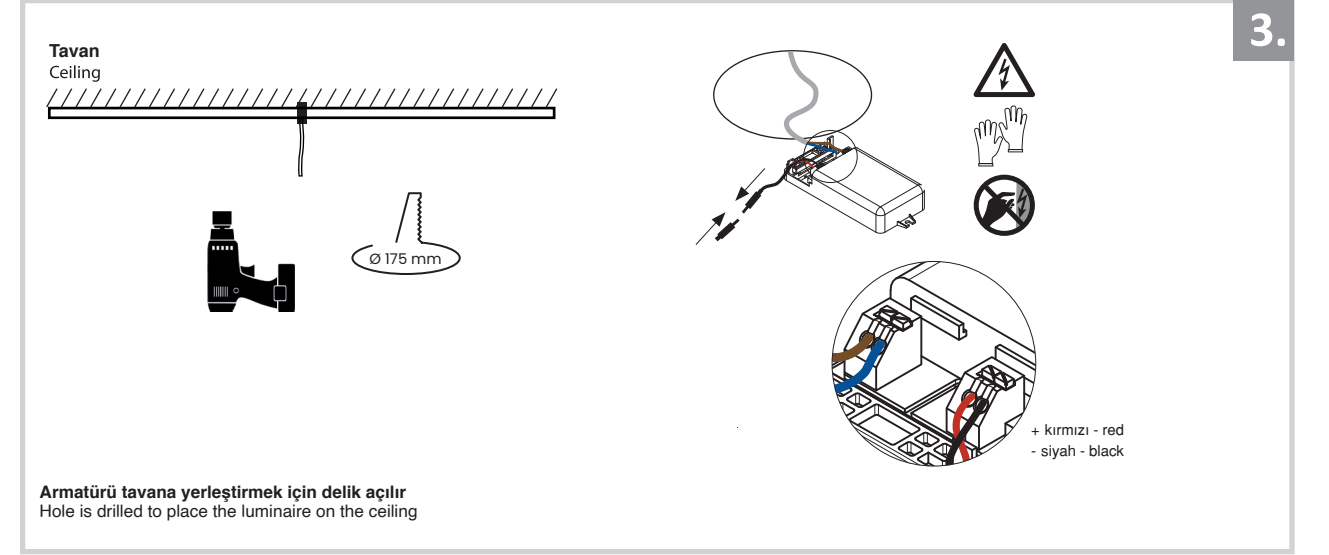

Sıva Altı Armatür İçin Montaj ve Kullanım Kılavuzu

Assembly and Application Manual For Recessed Armature

MD 107-1-118

masialux
LIGHTING DESIGN

TR www.masialux.com
+90 212 434 00 00

UYARI !!!!
HERHANGİ BİR ÜRÜNÜ VEYA ELEKTRİKLİ AYGITI BAĞLAMADAN VEYA SÖKMEYEN ÖNCE MUTLAKA KAT SİGORTASINI VEYA ANA SİGORTAYI KAPATMAYI UNUTMAYIN VE DOĞRU SİGORTAYI KAPATTIĞINIZDAN EMİN OLUN.
Eğer bu ürünün bağlantısını yapabileceğinizden emin değilseniz mutlaka deneyimli bir elektrikçiye başvurun. Elektrik konusu hayati önem taşır.