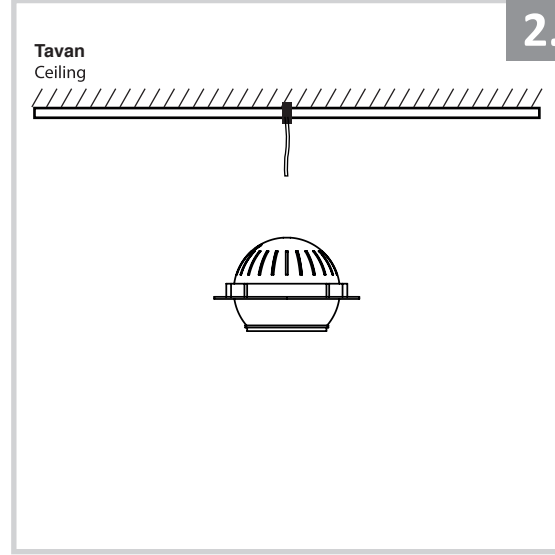

Sıva Altı Armatür İçin Montaj ve Kullanım Kılavuzu

Assembly and Application Manual For Recessed Armature

MD 107-1-118

masialux
LIGHTING DESIGN

TR www.masialux.com
+90 212 434 00 00

UYARI !!!!
HERHANGİ BİR ÜRÜNÜ VEYA ELEKTRİKLİ AYGITI BAĞLAMADAN VEYA SÖKMEYEN ÖNCE MUTLAKA KAT SİGORTASINI VEYA ANA SİGORTAYI KAPATMAYI UNUTMAYIN VE DOĞRU SİGORTAYI KAPATTIĞINIZDAN EMİN OLUN.
Eğer bu ürünün bağlantısını yapabileceğinizden emin değilseniz mutlaka deneyimli bir elektrikçiye başvurun. Elektrik konusu hayati önem taşır.