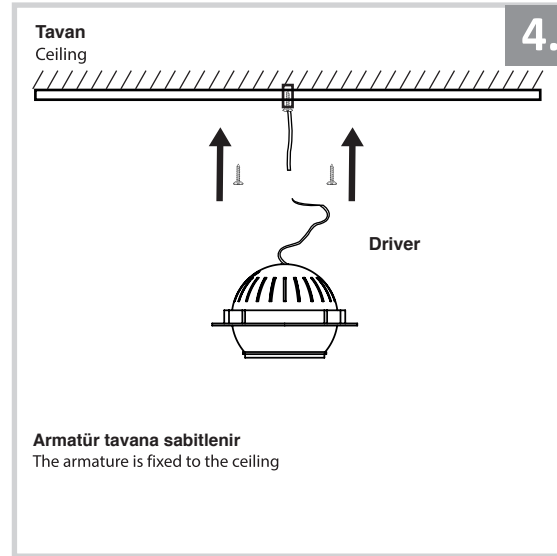

Sıva Altı Armatür İçin Montaj ve Kullanım Kılavuzu

Assembly and Application Manual For Recessed Armature

MD 107-1-118

masialux
LIGHTING DESIGN

TR www.masialux.com
+90 212 434 00 00

UYARI !!!!
HERHANGİ BİR ÜRÜNÜ VEYA ELEKTRİKLİ AYGITI BAĞLAMADAN VEYA SÖKMEYEN ÖNCE MUTLAKA KAT SİGORTASINI VEYA ANA SİGORTAYI KAPATMAYI UNUTMAYIN VE DOĞRU SİGORTAYI KAPATTIĞINIZDAN EMİN OLUN.
Eğer bu ürünün bağlantısını yapabileceğinizden emin değilseniz mutlaka deneyimli bir elektrikçiye başvurun. Elektrik konusu hayati önem taşır.