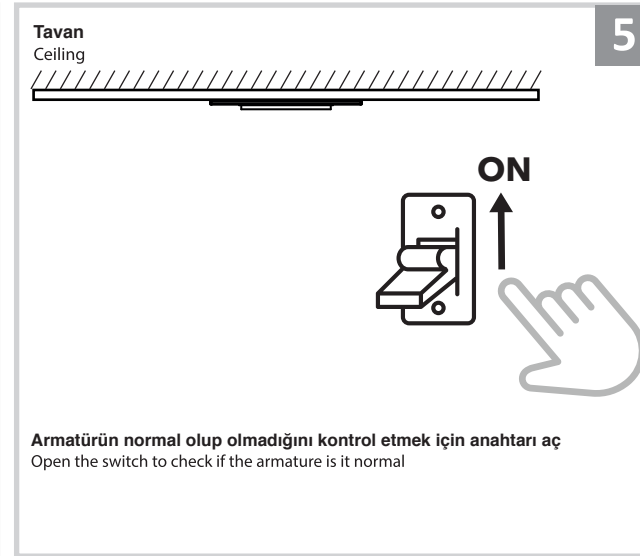

Sıva Altı Armatür İçin Montaj ve Kullanım Kılavuzu

Assembly and Application Manual For Recessed Armature

MD 107-1-118

masialux
LIGHTING DESIGN

TR www.masialux.com
+90 212 434 00 00

UYARI !!!!
HERHANGİ BİR ÜRÜNÜ VEYA ELEKTRİKLİ AYGITI BAĞLAMADAN VEYA SÖKMEYEN ÖNCE MUTLAKA KAT SİGORTASINI VEYA ANA SİGORTAYI KAPATMAYI UNUTMAYIN VE DOĞRU SİGORTAYI KAPATTIĞINIZDAN EMİN OLUN.
Eğer bu ürünün bağlantısını yapabileceğinizden emin değilseniz mutlaka deneyimli bir elektrikçiye başvurun. Elektrik konusu hayati önem taşır.