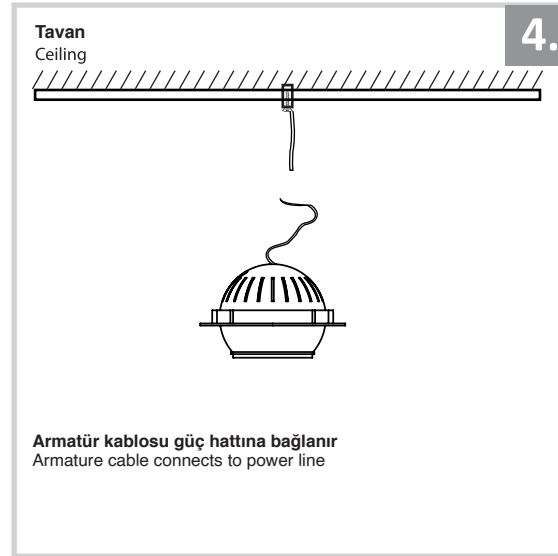

Sıva Altı Armatür İçin Montaj ve Kullanım Kılavuzu

Assembly and Application Manual For Recessed Armature

MD 107-1-118

masialux
LIGHTING DESIGN

TR www.masialux.com
+90 212 434 00 00

UYARI !!!!
HERHANGİ BİR ÜRÜNÜ VEYA ELEKTRİKLİ AYGITI BAĞLAMADAN VEYA SÖKMEYEN ÖNCE MUTLAKA KAT SİGORTASINI VEYA ANA SİGORTAYI KAPATMAYI UNUTMAYIN VE DOĞRU SİGORTAYI KAPATTIĞINIZDAN EMİN OLUN.
Eğer bu ürünün bağlantısını yapabileceğinizden emin değilseniz mutlaka deneyimli bir elektrikçiye başvurun. Elektrik konusu hayati önem taşır.