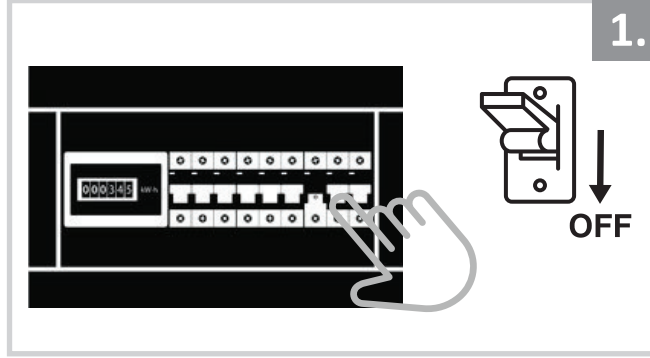

Sıva Altı Armatür İçin Montaj ve Kullanım Kılavuzu

Assembly and Application Manual For Recessed Armature

MD 110-1-118

masialux
LIGHTING DESIGN

TR www.masialux.com
+90 212 434 00 00

UYARI !!!!
HERHANGİ BİR ÜRÜNÜ VEYA ELEKTRİKLİ AYGITI BAĞLAMADAN VEYA SÖKMEYEN ÖNCE MUTLAKA KAT SİGORTASINI VEYA ANA SİGORTAYI KAPATMAYI UNUTMAYIN VE DOĞRU SİGORTAYI KAPATTIĞINIZDAN EMİN OLUN.
Eğer bu ürünün bağlantısını yapabileceğinizden emin değilseniz mutlaka deneyimli bir elektrikçiye başvurun. Elektrik konusu hayati önem taşır.