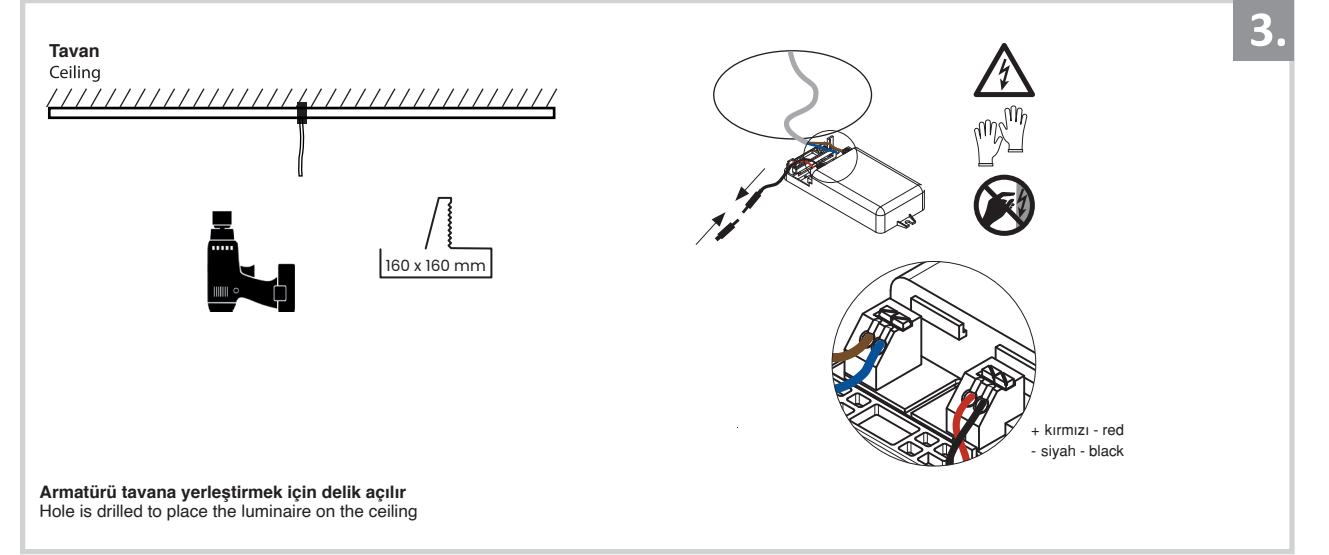

Sıva Altı Armatür İçin Montaj ve Kullanım Kılavuzu

Assembly and Application Manual For Recessed Armature

MD 110-1-118

masialux
LIGHTING DESIGN

TR www.masialux.com
+90 212 434 00 00

UYARI !!!!
HERHANGİ BİR ÜRÜNÜ VEYA ELEKTRİKLİ AYGITI BAĞLAMADAN VEYA SÖKMEYEN ÖNCE MUTLAKA KAT SİGORTASINI VEYA ANA SİGORTAYI KAPATMAYI UNUTMAYIN VE DOĞRU SİGORTAYI KAPATTIĞINIZDAN EMİN OLUN.
Eğer bu ürünün bağlantısını yapabileceğinizden emin değilseniz mutlaka deneyimli bir elektrikçiye başvurun. Elektrik konusu hayati önem taşır.