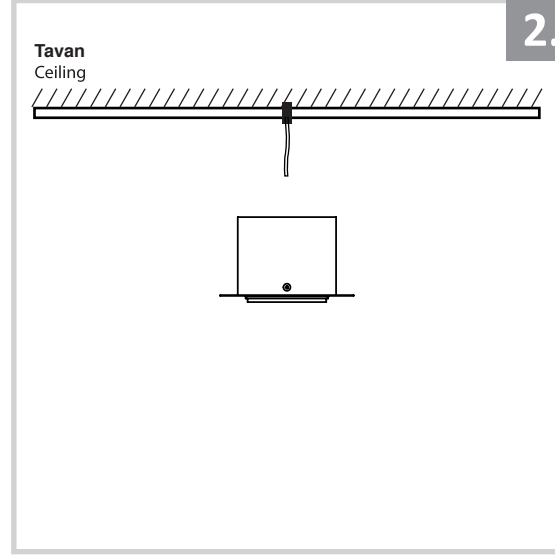

Sıva Altı Armatür İçin Montaj ve Kullanım Kılavuzu

Assembly and Application Manual For Recessed Armature

MD 110-1-118

masialux
LIGHTING DESIGN

TR www.masialux.com
+90 212 434 00 00

UYARI !!!!
HERHANGİ BİR ÜRÜNÜ VEYA ELEKTRİKLİ AYGITI BAĞLAMADAN VEYA SÖKMEYEN ÖNCE MUTLAKA KAT SİGORTASINI VEYA ANA SİGORTAYI KAPATMAYI UNUTMAYIN VE DOĞRU SİGORTAYI KAPATTIĞINIZDAN EMİN OLUN.
Eğer bu ürünün bağlantısını yapabileceğinizden emin değilseniz mutlaka deneyimli bir elektrikçiye başvurun. Elektrik konusu hayati önem taşır.