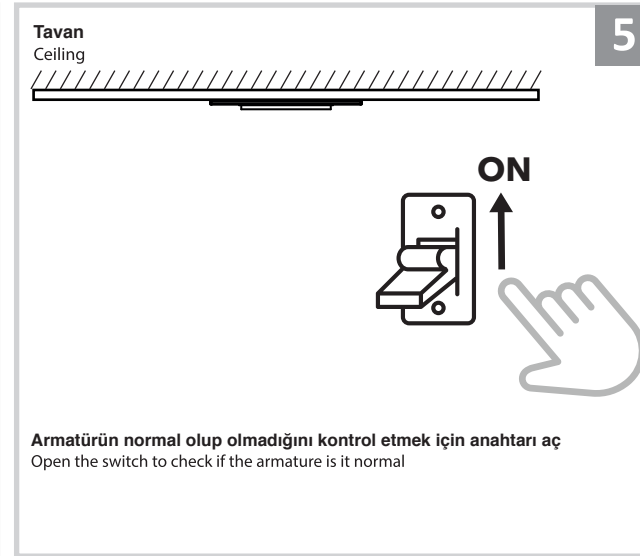

Sıva Altı Armatür İçin Montaj ve Kullanım Kılavuzu

Assembly and Application Manual For Recessed Armature

MD 110-1-118

masialux
LIGHTING DESIGN

TR www.masialux.com
+90 212 434 00 00

UYARI !!!!
HERHANGİ BİR ÜRÜNÜ VEYA ELEKTRİKLİ AYGITI BAĞLAMADAN VEYA SÖKMEYEN ÖNCE MUTLAKA KAT SİGORTASINI VEYA ANA SİGORTAYI KAPATMAYI UNUTMAYIN VE DOĞRU SİGORTAYI KAPATTIĞINIZDAN EMİN OLUN.
Eğer bu ürünün bağlantısını yapabileceğinizden emin değilseniz mutlaka deneyimli bir elektrikçiye başvurun. Elektrik konusu hayati önem taşır.