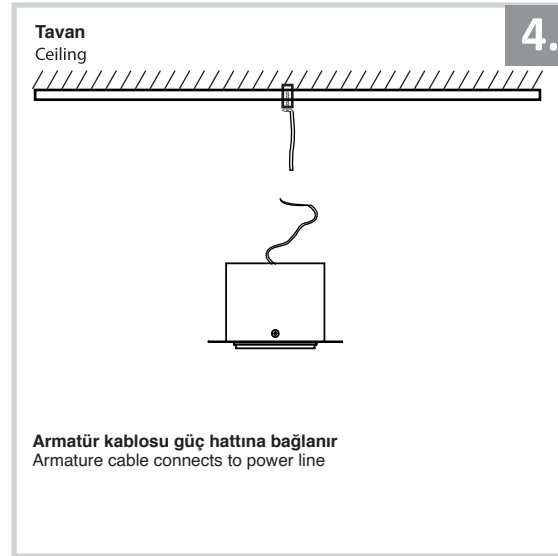

Sıva Altı Armatür İçin Montaj ve Kullanım Kılavuzu

Assembly and Application Manual For Recessed Armature

MD 110-1-118

masialux
LIGHTING DESIGN

TR www.masialux.com
+90 212 434 00 00

UYARI !!!!
HERHANGİ BİR ÜRÜNÜ VEYA ELEKTRİKLİ AYGITI BAĞLAMADAN VEYA SÖKMEYEN ÖNCE MUTLAKA KAT SİGORTASINI VEYA ANA SİGORTAYI KAPATMAYI UNUTMAYIN VE DOĞRU SİGORTAYI KAPATTIĞINIZDAN EMİN OLUN.
Eğer bu ürünün bağlantısını yapabileceğinizden emin değilseniz mutlaka deneyimli bir elektrikçiye başvurun. Elektrik konusu hayati önem taşır.