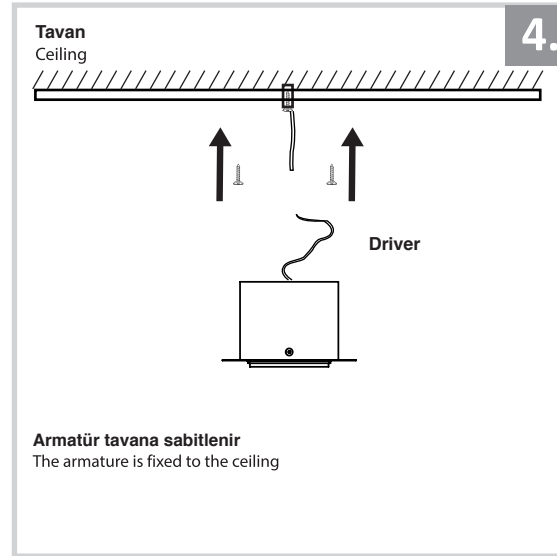

Sıva Altı Armatür İçin Montaj ve Kullanım Kılavuzu

Assembly and Application Manual For Recessed Armature

MD 110-1-118

masialux
LIGHTING DESIGN

TR www.masialux.com
+90 212 434 00 00

UYARI !!!!
HERHANGİ BİR ÜRÜNÜ VEYA ELEKTRİKLİ AYGITI BAĞLAMADAN VEYA SÖKMEYEN ÖNCE MUTLAKA KAT SİGORTASINI VEYA ANA SİGORTAYI KAPATMAYI UNUTMAYIN VE DOĞRU SİGORTAYI KAPATTIĞINIZDAN EMİN OLUN.
Eğer bu ürünün bağlantısını yapabileceğinizden emin değilseniz mutlaka deneyimli bir elektrikçiye başvurun. Elektrik konusu hayati önem taşır.