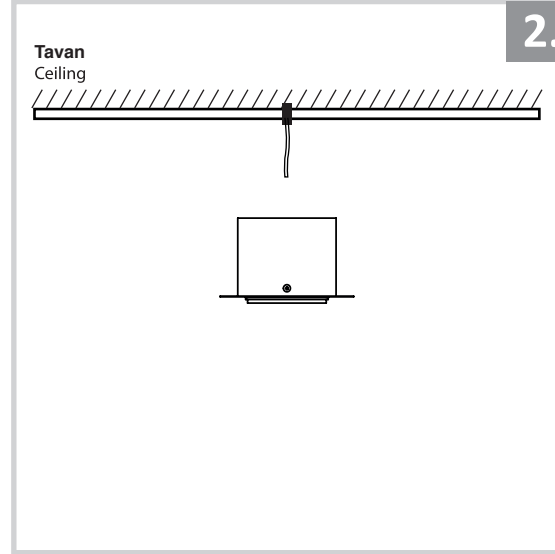

Sıva Altı Armatür İçin Montaj ve Kullanım Kılavuzu

Assembly and Application Manual For Recessed Armature

MD 110-1-60

masialux

LIGHTING DESIGN

330 x 160 mm

TR www.masialux.com
+90 212 434 00 00

UYARI !!!!
HERHANGİ BİR ÜRÜNÜ VEYA ELEKTRİKLİ AYGITI BAĞLAMADAN VEYA SÖKMEYEN ÖNCE MUTLAKA KAT SİGORTASINI VEYA ANA SİGORTAYI KAPATMAYI UNUTMAYIN VE DOĞRU SİGORTAYI KAPATTIĞINIZDAN EMİN OLUN.
Eğer bu ürünün bağlantısını yapabileceğinizden emin değilseniz mutlaka deneyimli bir elektrikçiye başvurun. Elektrik konusu hayati önem taşır.