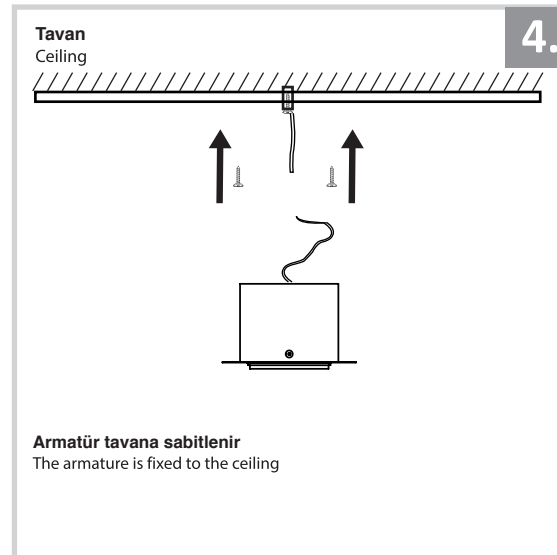

Sıva Altı Armatür İçin Montaj ve Kullanım Kılavuzu

Assembly and Application Manual For Recessed Armature

MD 110-1-60

masialux

LIGHTING DESIGN

330 x 160 mm

TR www.masialux.com
+90 212 434 00 00

UYARI !!!!
HERHANGİ BİR ÜRÜNÜ VEYA ELEKTRİKLİ AYGITI BAĞLAMADAN VEYA SÖKMEYEN ÖNCE MUTLAKA KAT SİGORTASINI VEYA ANA SİGORTAYI KAPATMAYI UNUTMAYIN VE DOĞRU SİGORTAYI KAPATTIĞINIZDAN EMİN OLUN.
Eğer bu ürünün bağlantısını yapabileceğinizden emin değilseniz mutlaka deneyimli bir elektrikçiye başvurun. Elektrik konusu hayati önem taşır.

WARNING !!!!
WITHOUT CONNECTING ANY PRODUCT OR ELECTRICALLY EQUIPMENT OR DO NOT ALWAYS CLOSE FLOOR INSURANCE OR MAIN INSURANCE BEFORE YOU REMOVE DO NOT REMEMBER AND MAKE SURE YOU FOLLOW YOUR FIRST INSURANCE.
If you are not sure that you can connect this product, Please contact the electrician. Electricity is of vital importance.