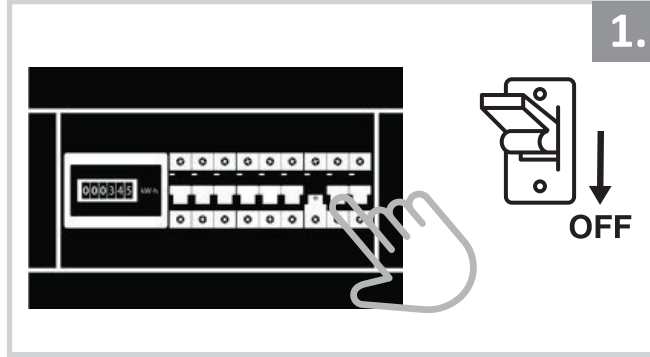

Sıva Altı Armatür İçin Montaj ve Kullanım Kılavuzu

Assembly and Application Manual For Recessed Armature

MD 110-1-60

masialux

LIGHTING DESIGN

330 x 160 mm

TR www.masialux.com
+90 212 434 00 00

UYARI !!!!
HERHANGİ BİR ÜRÜNÜ VEYA ELEKTRİKLİ AYGITI BAĞLAMADAN VEYA SÖKMEYEN ÖNCE MUTLAKA KAT SİGORTASINI VEYA ANA SİGORTAYI KAPATMAYI UNUTMAYIN VE DOĞRU SİGORTAYI KAPATTIĞINIZDAN EMİN OLUN.
Eğer bu ürünün bağlantısını yapabileceğinizden emin değilseniz mutlaka deneyimli bir elektrikçiye başvurun. Elektrik konusu hayati önem taşır.