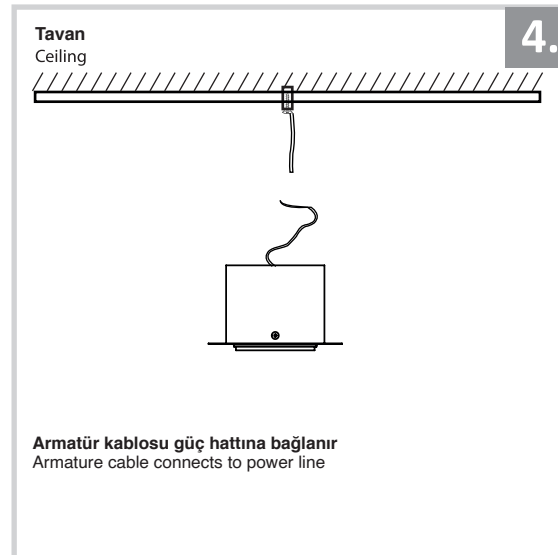

Sıva Altı Armatür İçin Montaj ve Kullanım Kılavuzu

Assembly and Application Manual For Recessed Armature

MD 110-1-60

masialux

LIGHTING DESIGN

330 x 160 mm

TR www.masialux.com
+90 212 434 00 00

UYARI !!!!
HERHANGİ BİR ÜRÜNÜ VEYA ELEKTRİKLİ AYGITI BAĞLAMADAN VEYA SÖKMEYEN ÖNCE MUTLAKA KAT SİGORTASINI VEYA ANA SİGORTAYI KAPATMAYI UNUTMAYIN VE DOĞRU SİGORTAYI KAPATTIĞINIZDAN EMİN OLUN.
Eğer bu ürünün bağlantısını yapabileceğinizden emin değilseniz mutlaka deneyimli bir elektrikçiye başvurun. Elektrik konusu hayati önem taşır.