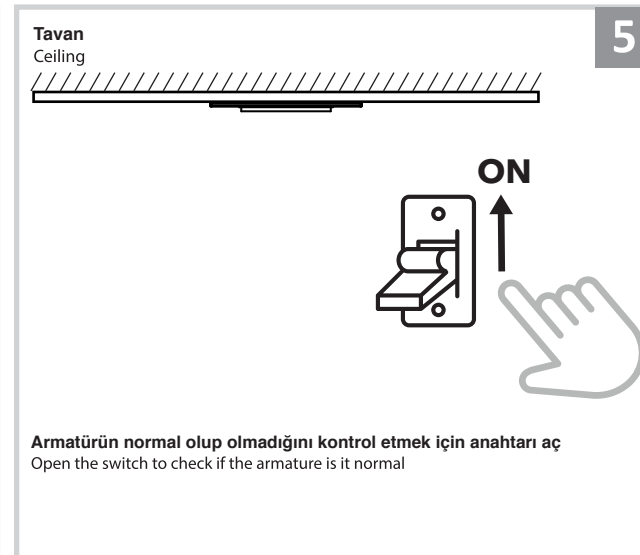

Sıva Altı Armatür İçin Montaj ve Kullanım Kılavuzu

Assembly and Application Manual For Recessed Armature

MD 110-1-60

masialux

LIGHTING DESIGN

330 x 160 mm

TR www.masialux.com
+90 212 434 00 00

UYARI !!!!
HERHANGİ BİR ÜRÜNÜ VEYA ELEKTRİKLİ AYGITI BAĞLAMADAN VEYA SÖKMEYEN ÖNCE MUTLAKA KAT SİGORTASINI VEYA ANA SİGORTAYI KAPATMAYI UNUTMAYIN VE DOĞRU SİGORTAYI KAPATTIĞINIZDAN EMİN OLUN.
Eğer bu ürünün bağlantısını yapabileceğinizden emin değilseniz mutlaka deneyimli bir elektrikçiye başvurun. Elektrik konusu hayati önem taşır.