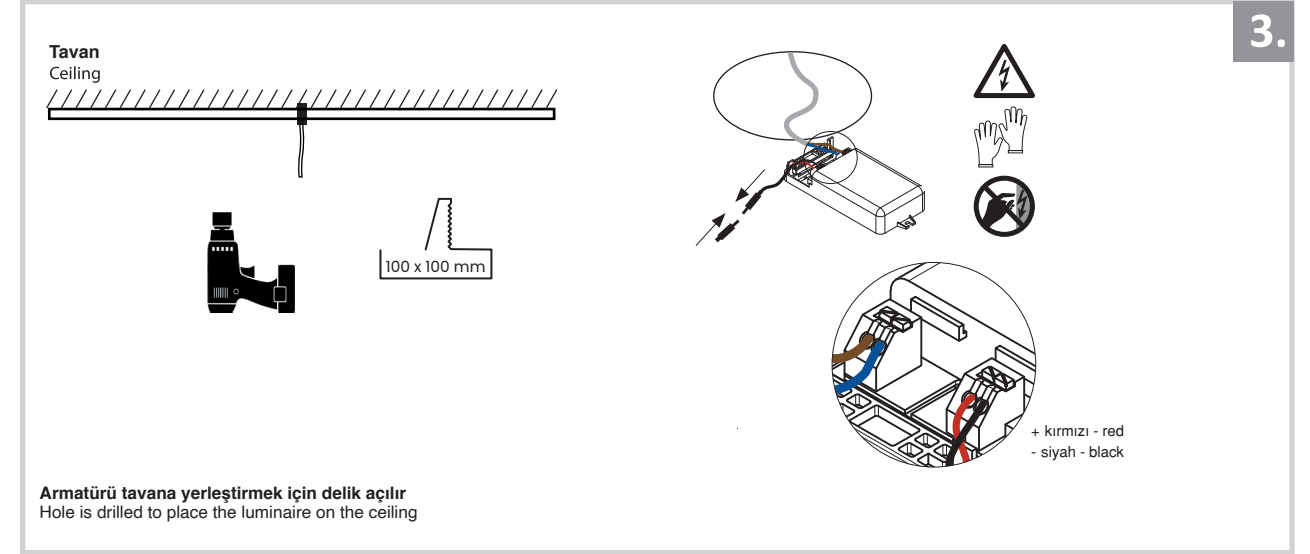

Sıva Altı Armatür İçin Montaj ve Kullanım Kılavuzu

Assembly and Application Manual For Recessed Armature

MD 110-1-60

masialux

LIGHTING DESIGN

330 x 160 mm

TR www.masialux.com
+90 212 434 00 00

UYARI !!!!
HERHANGİ BİR ÜRÜNÜ VEYA ELEKTRİKLİ AYGITI BAĞLAMADAN VEYA SÖKMEYEN ÖNCE MUTLAKA KAT SİGORTASINI VEYA ANA SİGORTAYI KAPATMAYI UNUTMAYIN VE DOĞRU SİGORTAYI KAPATTIĞINIZDAN EMİN OLUN.
Eğer bu ürünün bağlantısını yapabileceğinizden emin değilseniz mutlaka deneyimli bir elektrikçiye başvurun. Elektrik konusu hayati önem taşır.