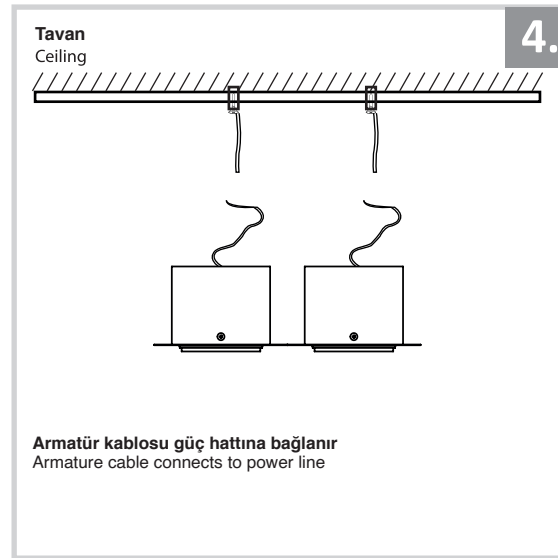

Sıva Altı Armatür İçin Montaj ve Kullanım Kılavuzu

Assembly and Application Manual For Recessed Armature

MD 110-2-118

masialux
LIGHTING DESIGN

TR www.masialux.com
+90 212 434 00 00

UYARI !!!!
HERHANGİ BİR ÜRÜNÜ VEYA ELEKTRİKLİ AYGITI BAĞLAMADAN VEYA SÖKMEYEN ÖNCE MUTLAKA KAT SİGORTASINI VEYA ANA SİGORTAYI KAPATMAYI UNUTMAYIN VE DOĞRU SİGORTAYI KAPATTIĞINIZDAN EMİN OLUN.
Eğer bu ürünün bağlantısını yapabileceğinizden emin değilseniz mutlaka deneyimli bir elektrikçiye başvurun. Elektrik konusu hayati önem taşır.