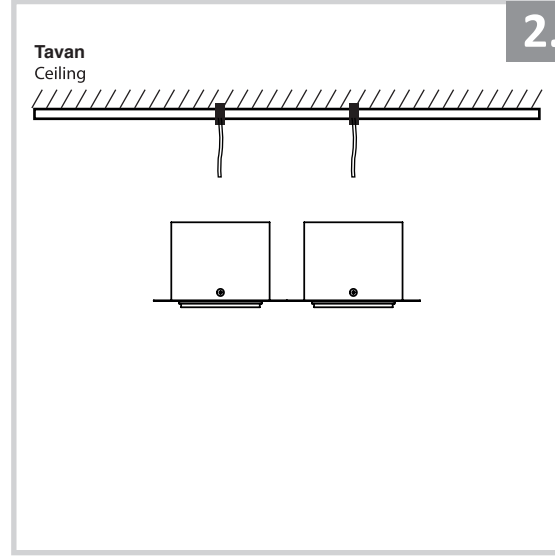

Sıva Altı Armatür İçin Montaj ve Kullanım Kılavuzu

Assembly and Application Manual For Recessed Armature

MD 110-2-118

masialux
LIGHTING DESIGN

TR www.masialux.com
+90 212 434 00 00

UYARI !!!!
HERHANGİ BİR ÜRÜNÜ VEYA ELEKTRİKLİ AYGITI BAĞLAMADAN VEYA SÖKMEYEN ÖNCE MUTLAKA KAT SİGORTASINI VEYA ANA SİGORTAYI KAPATMAYI UNUTMAYIN VE DOĞRU SİGORTAYI KAPATTIĞINIZDAN EMİN OLUN.
Eğer bu ürünün bağlantısını yapabileceğinizden emin değilseniz mutlaka deneyimli bir elektrikçiye başvurun. Elektrik konusu hayati önem taşır.