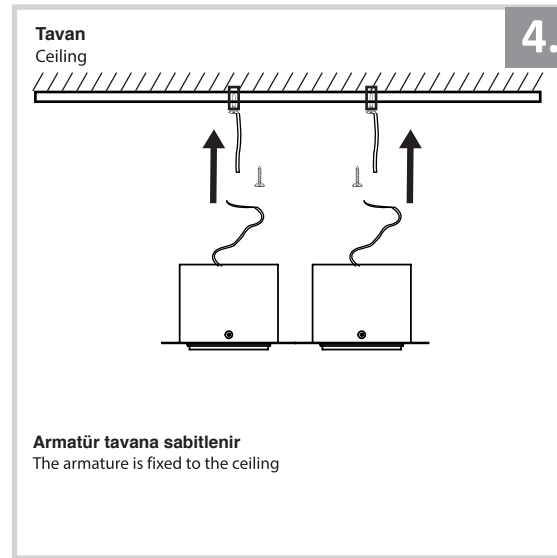

Sıva Altı Armatür İçin Montaj ve Kullanım Kılavuzu

Assembly and Application Manual For Recessed Armature

MD 110-2-118

masialux
LIGHTING DESIGN

TR www.masialux.com
+90 212 434 00 00

UYARI !!!!
HERHANGİ BİR ÜRÜNÜ VEYA ELEKTRİKLİ AYGITI BAĞLAMADAN VEYA SÖKMEYEN ÖNCE MUTLAKA KAT SİGORTASINI VEYA ANA SİGORTAYI KAPATMAYI UNUTMAYIN VE DOĞRU SİGORTAYI KAPATTIĞINIZDAN EMİN OLUN.
Eğer bu ürünün bağlantısını yapabileceğinizden emin değilseniz mutlaka deneyimli bir elektrikçiye başvurun. Elektrik konusu hayati önem taşır.