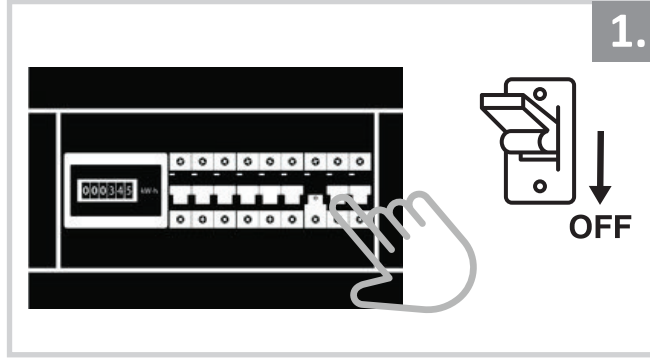

Sıva Altı Armatür İçin Montaj ve Kullanım Kılavuzu

Assembly and Application Manual For Recessed Armature

MD 110-2-118

masialux
LIGHTING DESIGN

TR www.masialux.com
+90 212 434 00 00

UYARI !!!!
HERHANGİ BİR ÜRÜNÜ VEYA ELEKTRİKLİ AYGITI BAĞLAMADAN VEYA SÖKMEYEN ÖNCE MUTLAKA KAT SİGORTASINI VEYA ANA SİGORTAYI KAPATMAYI UNUTMAYIN VE DOĞRU SİGORTAYI KAPATTIĞINIZDAN EMİN OLUN.
Eğer bu ürünün bağlantısını yapabileceğinizden emin değilseniz mutlaka deneyimli bir elektrikçiye başvurun. Elektrik konusu hayati önem taşır.