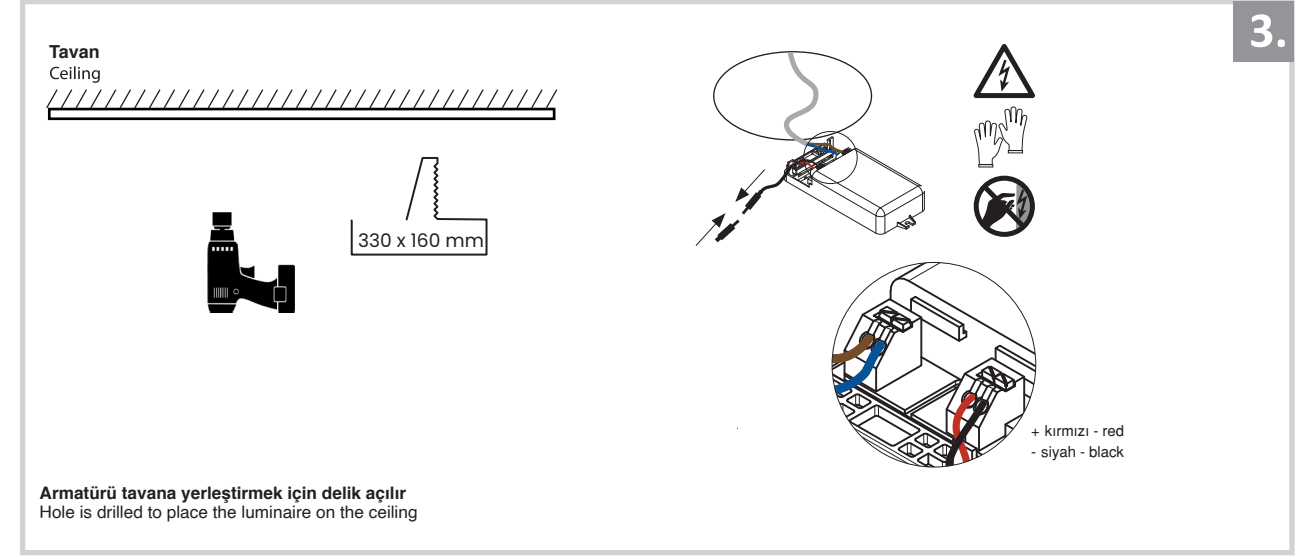

Sıva Altı Armatür İçin Montaj ve Kullanım Kılavuzu

Assembly and Application Manual For Recessed Armature

MD 110-2-118

masialux
LIGHTING DESIGN

TR www.masialux.com
+90 212 434 00 00

UYARI !!!!
HERHANGİ BİR ÜRÜNÜ VEYA ELEKTRİKLİ AYGITI BAĞLAMADAN VEYA SÖKMEYEN ÖNCE MUTLAKA KAT SİGORTASINI VEYA ANA SİGORTAYI KAPATMAYI UNUTMAYIN VE DOĞRU SİGORTAYI KAPATTIĞINIZDAN EMİN OLUN.
Eğer bu ürünün bağlantısını yapabileceğinizden emin değilseniz mutlaka deneyimli bir elektrikçiye başvurun. Elektrik konusu hayati önem taşır.