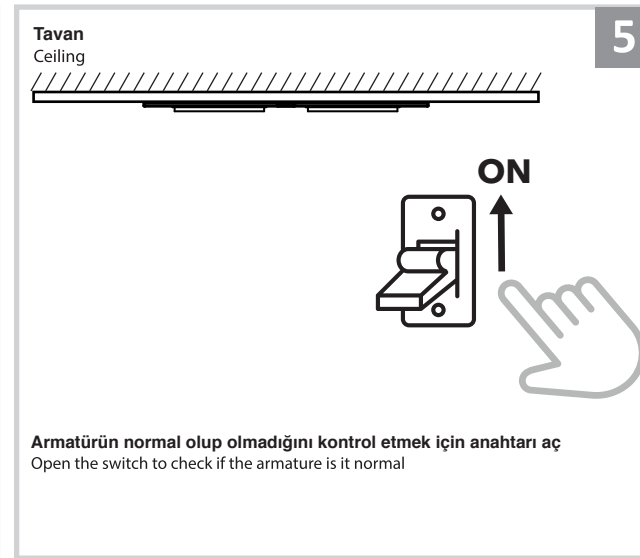

Sıva Altı Armatür İçin Montaj ve Kullanım Kılavuzu

Assembly and Application Manual For Recessed Armature

MD 110-2-118

masialux
LIGHTING DESIGN

TR www.masialux.com
+90 212 434 00 00

UYARI !!!!
HERHANGİ BİR ÜRÜNÜ VEYA ELEKTRİKLİ AYGITI BAĞLAMADAN VEYA SÖKMEYEN ÖNCE MUTLAKA KAT SİGORTASINI VEYA ANA SİGORTAYI KAPATMAYI UNUTMAYIN VE DOĞRU SİGORTAYI KAPATTIĞINIZDAN EMİN OLUN.
Eğer bu ürünün bağlantısını yapabileceğinizden emin değilseniz mutlaka deneyimli bir elektrikçiye başvurun. Elektrik konusu hayati önem taşır.