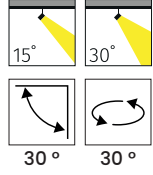

LARA

MD 110-2-60

Tasarım | Design : by Masialux

Özellikler | Properties

Gövde | Body	: Alüminyum enjeksiyon gövde | Aluminum injection head
Reflektör Tipi | Reflector Type	: Yüksek saflıkta alüminyum reflektör | High-purity aluminum reflector
Uygulama Şekli | Method of Application	: Elektronik balast ile | With electronic ballast
Boyama Tipi | Painting Type	: Elektrostatik toz boya | Electrostatic powder coating
Işık Sıcaklığı | Light Temperature	: 2700 K | 3000 K | 4000 K | 6500 K
IP Koruma Sınıfı | IP Protection Class	: IP 20
Kullanım Şekli | Usage	: Sıva Altı | Recessed
Işık Kaynağı | Source of Light	: Mid Power LED veya GU10 Ampul | Mid Power LED or GU10 Bulb
Ürün Ağırlığı | Product Weight	: 1040 - 1050 gr
Kesim Ölçüsü | Cut Size	: 100 x 200 mm

Model	Gerilim Voltage	Frenkans Frequency	Aktif Güç Active Power	Işık Akısı Luminous Flux	Verimlilik Productivity	CRI
MD 110-2-60	220 V	50 Hz.	15 W	1242 lm	89,2	80 90
MD 110-2-60	220 V	50 Hz.	20 W	1774 lm	89,2	80 90

Model	Duy Lampholder	Gerilim Voltage	Frenkans Frequency	Aktif Güç Active Power	Işık Akısı Luminous Flux	CRI
MD 110-2-60	GU10	220 V	50 Hz.	2 X 5 W	920 lm	80 90
MD 110-2-60	GU10	220 V	50 Hz.	2 X 8 W	1340 lm	80 90

Seçeneğiyle | with Options

Made in Türkiye

Renkler | Colors

Siyah | Black

Beyaz | White

Diğer Renkler | Other Colors

masialux

www.masialux.com