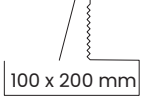

LARA

MD 110-2-60

Tasarım | Design : by Masialux

Özellikler | Properties

Gövde | Body	: Alüminyum enjeksiyon gövde | Aluminum injection head
Reflektör Tipi | Reflector Type	: Yüksek saflıkta alüminyum reflektör | High-purity aluminum reflector
Uygulama Şekli | Method of Application	: Elektronik balast ile | With electronic ballast
Boyama Tipi | Painting Type	: Elektrostatik toz boya | Electrostatic powder coating
Işık Sıcaklığı | Light Temperature	: 2700 K | 3000 K | 4000 K | 6500 K
IP Koruma Sınıfı | IP Protection Class	: IP 20
Kullanım Şekli | Usage	: Sıva Altı | Recessed
Işık Kaynağı | Source of Light	: Mid Power LED veya GU10 Ampul | Mid Power LED or GU10 Bulb
Ürün Ağırlığı | Product Weight	: 1040 - 1050 gr
Kesim Ölçüsü | Cut Size	: 100 x 200 mm

Model	Gerilim Voltage	Frenkans Frequency	Aktif Güç Active Power	Işık Akısı Luminous Flux	Verimlilik Productivity	CRI
MD 110-2-60	220 V	50 Hz.	15 W	1242 lm	89,2	80 90
MD 110-2-60	220 V	50 Hz.	20 W	1774 lm	89,2	80 90

Model	Duy Lampholder	Gerilim Voltage	Frenkans Frequency	Aktif Güç Active Power	Işık Akısı Luminous Flux	CRI
MD 110-2-60	GU10	220 V	50 Hz.	2 X 5 W	920 lm	80 90
MD 110-2-60	GU10	220 V	50 Hz.	2 X 8 W	1340 lm	80 90

Seçeneğiyle | with Options

Made in Türkiye

Renkler | Colors

Siyah | Black

Beyaz | White

Diğer Renkler | Other Colors

masialux

www.masialux.com