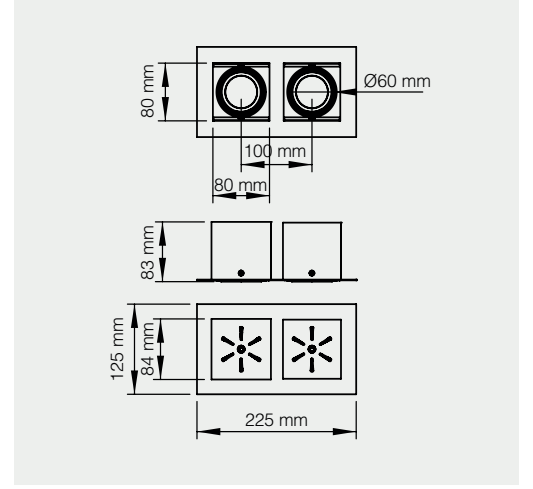

LARA

MD 110-2-60

Tasarım | Design : by Masialux

Özellikler | Properties

Gövde | Body	: Alüminyum enjeksiyon gövde | Aluminum injection head
Reflektör Tipi | Reflector Type	: Yüksek saflıkta alüminyum reflektör | High-purity aluminum reflector
Uygulama Şekli | Method of Application	: Elektronik balast ile | With electronic ballast
Boyama Tipi | Painting Type	: Elektrostatik toz boya | Electrostatic powder coating
Işık Sıcaklığı | Light Temperature	: 2700 K | 3000 K | 4000 K | 6500 K
IP Koruma Sınıfı | IP Protection Class	: IP 20
Kullanım Şekli | Usage	: Sıva Altı | Recessed
Işık Kaynağı | Source of Light	: Mid Power LED veya GU10 Ampul | Mid Power LED or GU10 Bulb
Ürün Ağırlığı | Product Weight	: 1040 - 1050 gr
Kesim Ölçüsü | Cut Size	: 100 x 200 mm

Model	Gerilim Voltage	Frenkans Frequency	Aktif Güç Active Power	Işık Akısı Luminous Flux	Verimlilik Productivity	CRI
MD 110-2-60	220 V	50 Hz.	15 W	1242 lm	89,2	80 90
MD 110-2-60	220 V	50 Hz.	20 W	1774 lm	89,2	80 90

Model	Duy Lampholder	Gerilim Voltage	Frenkans Frequency	Aktif Güç Active Power	Işık Akısı Luminous Flux	CRI
MD 110-2-60	GU10	220 V	50 Hz.	2 X 5 W	920 lm	80 90
MD 110-2-60	GU10	220 V	50 Hz.	2 X 8 W	1340 lm	80 90

Seçeneğiyle | with Options

Made in Türkiye

Renkler | Colors

Siyah | Black

Beyaz | White

Diğer Renkler | Other Colors

masialux

www.masialux.com