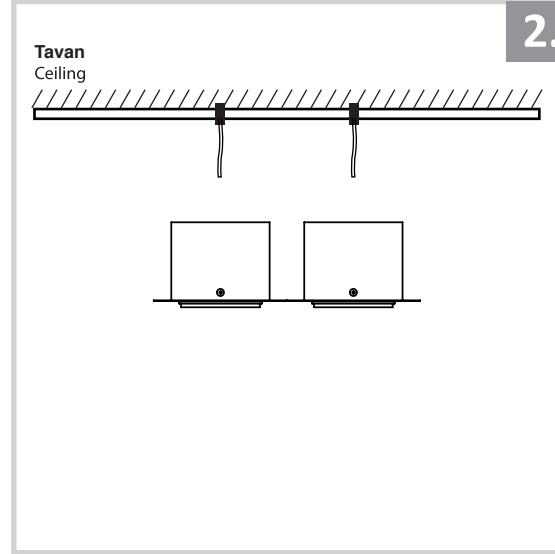

Sıva Altı Armatür İçin Montaj ve Kullanım Kılavuzu

Assembly and Application Manual For Recessed Armature

MD 110-2-60

masialux
LIGHTING DESIGN

TR www.masialux.com
+90 212 434 00 00

UYARI !!!!
HERHANGİ BİR ÜRÜNÜ VEYA ELEKTRİKLİ AYGITI BAĞLAMADAN VEYA SÖKMEYEN ÖNCE MUTLAKA KAT SİGORTASINI VEYA ANA SİGORTAYI KAPATMAYI UNUTMAYIN VE DOĞRU SİGORTAYI KAPATTIĞINIZDAN EMİN OLUN.
Eğer bu ürünün bağlantısını yapabileceğinizden emin değilseniz mutlaka deneyimli bir elektrikçiye başvurun. Elektrik konusu hayati önem taşır.