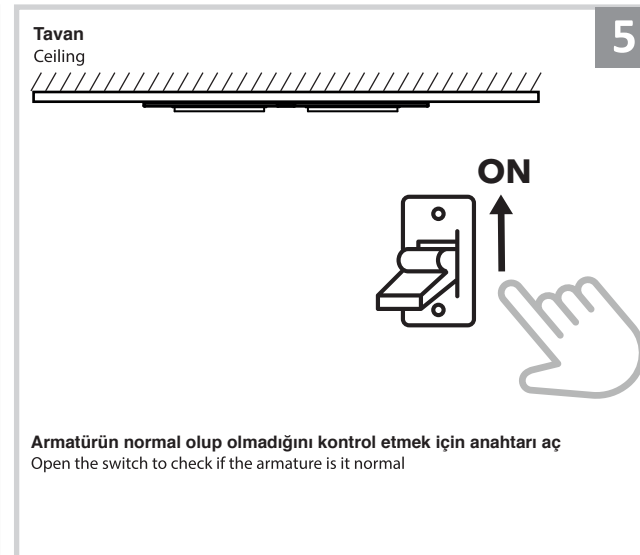

Sıva Altı Armatür İçin Montaj ve Kullanım Kılavuzu

Assembly and Application Manual For Recessed Armature

MD 110-2-60

masialux
LIGHTING DESIGN

TR www.masialux.com
+90 212 434 00 00

UYARI !!!!
HERHANGİ BİR ÜRÜNÜ VEYA ELEKTRİKLİ AYGITI BAĞLAMADAN VEYA SÖKMEYEN ÖNCE MUTLAKA KAT SİGORTASINI VEYA ANA SİGORTAYI KAPATMAYI UNUTMAYIN VE DOĞRU SİGORTAYI KAPATTIĞINIZDAN EMİN OLUN.
Eğer bu ürünün bağlantısını yapabileceğinizden emin değilseniz mutlaka deneyimli bir elektrikçiye başvurun. Elektrik konusu hayati önem taşır.