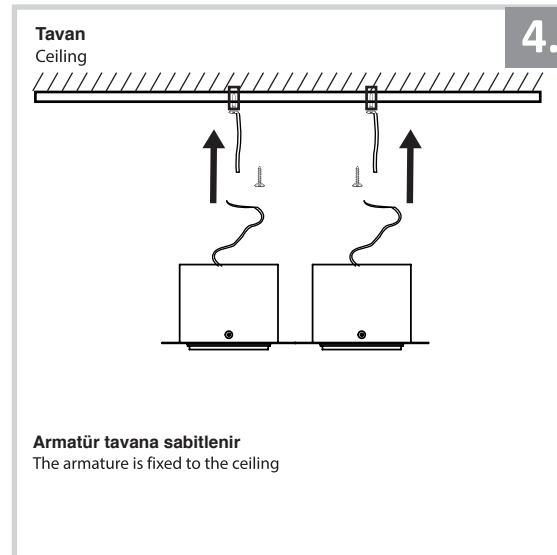

Sıva Altı Armatür İçin Montaj ve Kullanım Kılavuzu

Assembly and Application Manual For Recessed Armature

MD 110-2-60

masialux
LIGHTING DESIGN

TR www.masialux.com
+90 212 434 00 00

UYARI !!!!
HERHANGİ BİR ÜRÜNÜ VEYA ELEKTRİKLİ AYGITI BAĞLAMADAN VEYA SÖKMEYEN ÖNCE MUTLAKA KAT SİGORTASINI VEYA ANA SİGORTAYI KAPATMAYI UNUTMAYIN VE DOĞRU SİGORTAYI KAPATTIĞINIZDAN EMİN OLUN.
Eğer bu ürünün bağlantısını yapabileceğinizden emin değilseniz mutlaka deneyimli bir elektrikçiye başvurun. Elektrik konusu hayati önem taşır.

WARNING !!!!
WITHOUT CONNECTING ANY PRODUCT OR ELECTRICALLY EQUIPMENT OR DO NOT ALWAYS CLOSE FLOOR INSURANCE OR MAIN INSURANCE BEFORE YOU REMOVE DO NOT REMEMBER AND MAKE SURE YOU FOLLOW YOUR FIRST INSURANCE.
If you are not sure that you can connect this product, Please contact the electrician. Electricity is of vital importance.