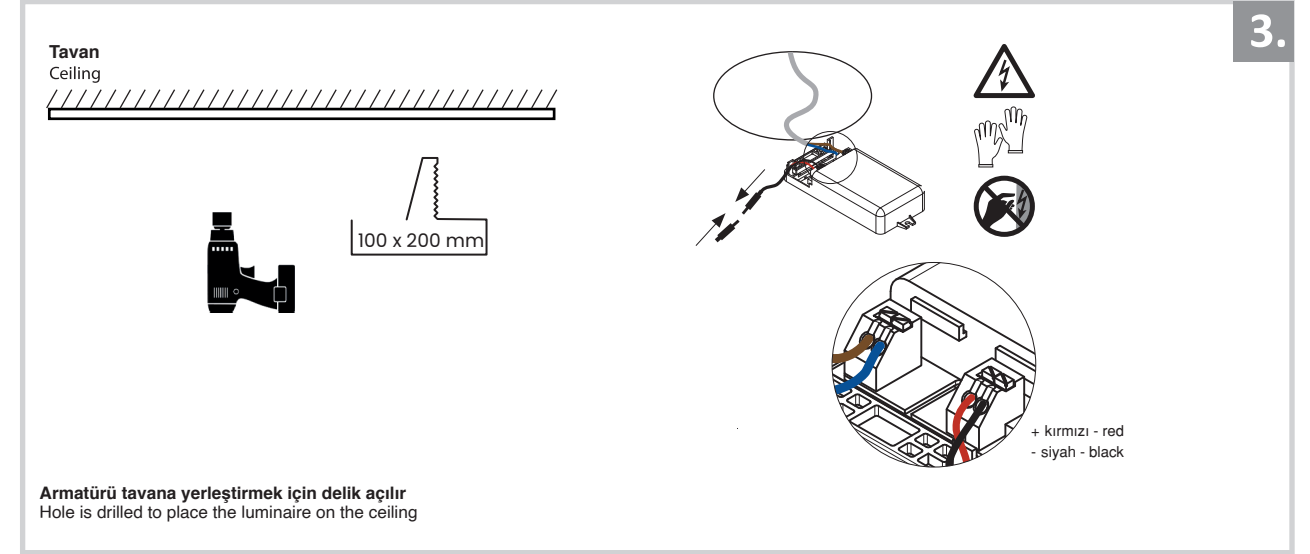

Sıva Altı Armatür İçin Montaj ve Kullanım Kılavuzu

Assembly and Application Manual For Recessed Armature

MD 110-2-60

masialux
LIGHTING DESIGN

TR www.masialux.com
+90 212 434 00 00

UYARI !!!!
HERHANGİ BİR ÜRÜNÜ VEYA ELEKTRİKLİ AYGITI BAĞLAMADAN VEYA SÖKMEYEN ÖNCE MUTLAKA KAT SİGORTASINI VEYA ANA SİGORTAYI KAPATMAYI UNUTMAYIN VE DOĞRU SİGORTAYI KAPATTIĞINIZDAN EMİN OLUN.
Eğer bu ürünün bağlantısını yapabileceğinizden emin değilseniz mutlaka deneyimli bir elektrikçiye başvurun. Elektrik konusu hayati önem taşır.