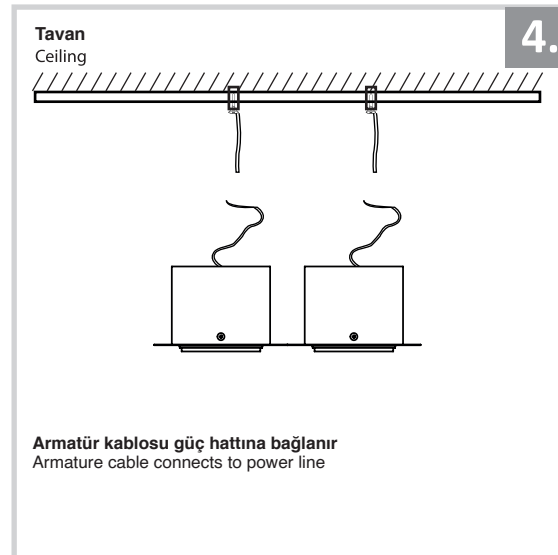

Sıva Altı Armatür İçin Montaj ve Kullanım Kılavuzu

Assembly and Application Manual For Recessed Armature

MD 110-2-60

masialux
LIGHTING DESIGN

TR www.masialux.com
+90 212 434 00 00

UYARI !!!!
HERHANGİ BİR ÜRÜNÜ VEYA ELEKTRİKLİ AYGITI BAĞLAMADAN VEYA SÖKMEYEN ÖNCE MUTLAKA KAT SİGORTASINI VEYA ANA SİGORTAYI KAPATMAYI UNUTMAYIN VE DOĞRU SİGORTAYI KAPATTIĞINIZDAN EMİN OLUN.
Eğer bu ürünün bağlantısını yapabileceğinizden emin değilseniz mutlaka deneyimli bir elektrikçiye başvurun. Elektrik konusu hayati önem taşır.