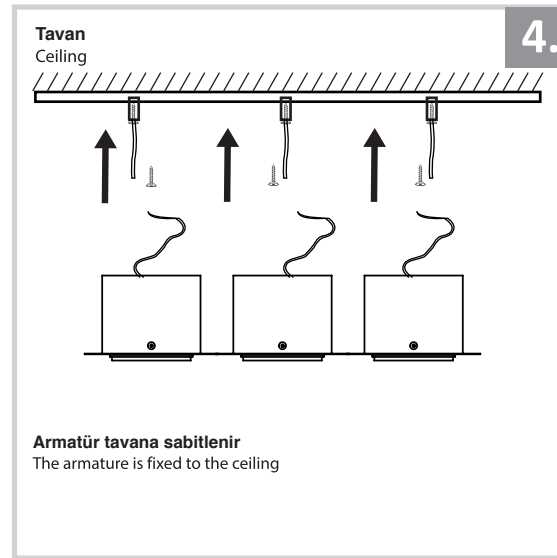

Sıva Altı Armatür İçin Montaj ve Kullanım Kılavuzu

Assembly and Application Manual For Recessed Armature

MD 110-3-118

masialux
LIGHTING DESIGN

TR www.masialux.com
+90 212 434 00 00

UYARI !!!!
HERHANGİ BİR ÜRÜNÜ VEYA ELEKTRİKLİ AYGITI BAĞLAMADAN VEYA SÖKMEYEN ÖNCE MUTLAKA KAT SİGORTASINI VEYA ANA SİGORTAYI KAPATMAYI UNUTMAYIN VE DOĞRU SİGORTAYI KAPATTIĞINIZDAN EMİN OLUN.
Eğer bu ürünün bağlantısını yapabileceğinizden emin değilseniz mutlaka deneyimli bir elektrikçiye başvurun. Elektrik konusu hayati önem taşır.