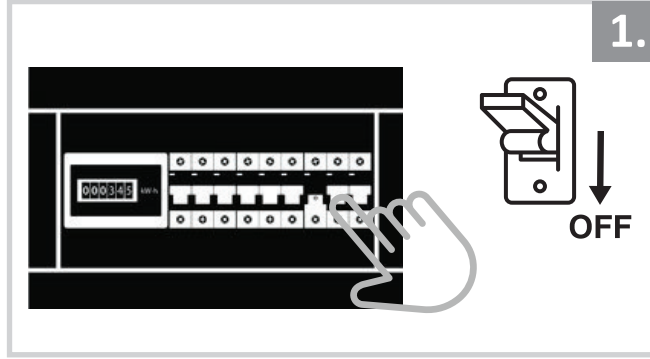

Sıva Altı Armatür İçin Montaj ve Kullanım Kılavuzu

Assembly and Application Manual For Recessed Armature

MD 110-3-118

masialux
LIGHTING DESIGN

TR www.masialux.com
+90 212 434 00 00

UYARI !!!!
HERHANGİ BİR ÜRÜNÜ VEYA ELEKTRİKLİ AYGITI BAĞLAMADAN VEYA SÖKMEYEN ÖNCE MUTLAKA KAT SİGORTASINI VEYA ANA SİGORTAYI KAPATMAYI UNUTMAYIN VE DOĞRU SİGORTAYI KAPATTIĞINIZDAN EMİN OLUN.
Eğer bu ürünün bağlantısını yapabileceğinizden emin değilseniz mutlaka deneyimli bir elektrikçiye başvurun. Elektrik konusu hayati önem taşır.