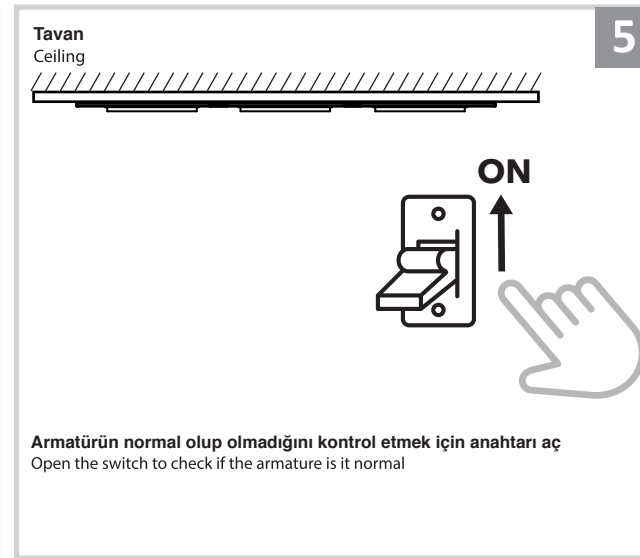

Sıva Altı Armatür İçin Montaj ve Kullanım Kılavuzu

Assembly and Application Manual For Recessed Armature

MD 110-3-118

masialux
LIGHTING DESIGN

TR www.masialux.com
+90 212 434 00 00

UYARI !!!!
HERHANGİ BİR ÜRÜNÜ VEYA ELEKTRİKLİ AYGITI BAĞLAMADAN VEYA SÖKMEYEN ÖNCE MUTLAKA KAT SİGORTASINI VEYA ANA SİGORTAYI KAPATMAYI UNUTMAYIN VE DOĞRU SİGORTAYI KAPATTIĞINIZDAN EMİN OLUN.
Eğer bu ürünün bağlantısını yapabileceğinizden emin değilseniz mutlaka deneyimli bir elektrikçiye başvurun. Elektrik konusu hayati önem taşır.