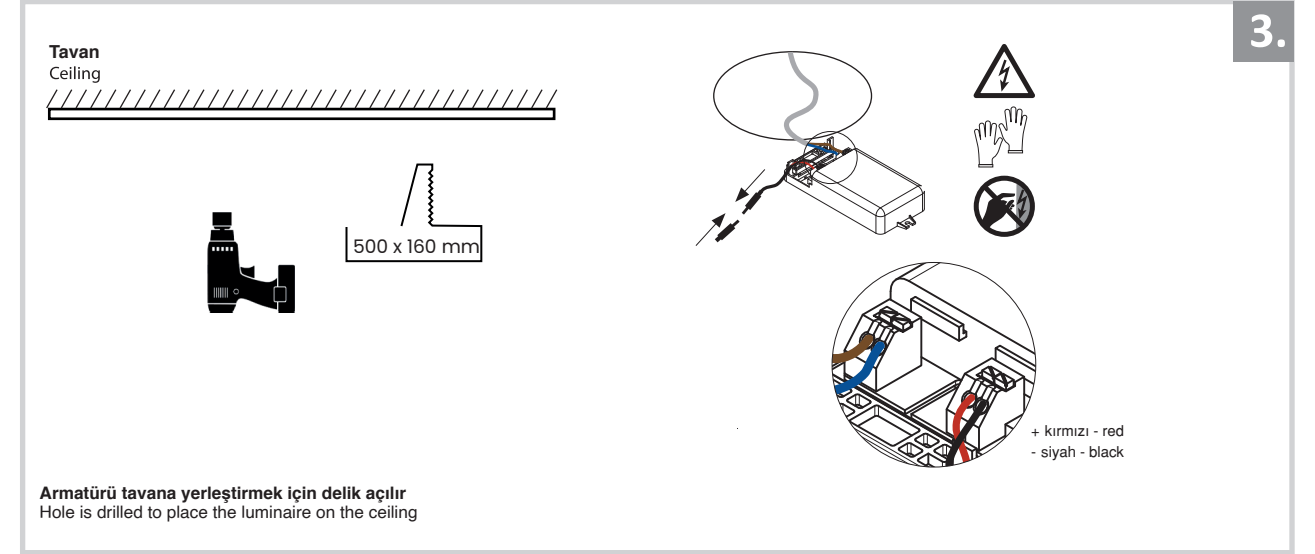

Sıva Altı Armatür İçin Montaj ve Kullanım Kılavuzu

Assembly and Application Manual For Recessed Armature

MD 110-3-118

masialux
LIGHTING DESIGN

TR www.masialux.com
+90 212 434 00 00

UYARI !!!!
HERHANGİ BİR ÜRÜNÜ VEYA ELEKTRİKLİ AYGITI BAĞLAMADAN VEYA SÖKMEYEN ÖNCE MUTLAKA KAT SİGORTASINI VEYA ANA SİGORTAYI KAPATMAYI UNUTMAYIN VE DOĞRU SİGORTAYI KAPATTIĞINIZDAN EMİN OLUN.
Eğer bu ürünün bağlantısını yapabileceğinizden emin değilseniz mutlaka deneyimli bir elektrikçiye başvurun. Elektrik konusu hayati önem taşır.