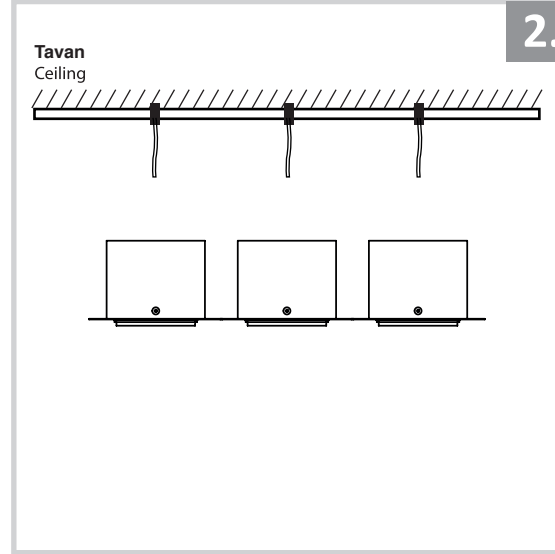

Sıva Altı Armatür İçin Montaj ve Kullanım Kılavuzu

Assembly and Application Manual For Recessed Armature

MD 110-3-118

masialux
LIGHTING DESIGN

TR www.masialux.com
+90 212 434 00 00

UYARI !!!!
HERHANGİ BİR ÜRÜNÜ VEYA ELEKTRİKLİ AYGITI BAĞLAMADAN VEYA SÖKMEYEN ÖNCE MUTLAKA KAT SİGORTASINI VEYA ANA SİGORTAYI KAPATMAYI UNUTMAYIN VE DOĞRU SİGORTAYI KAPATTIĞINIZDAN EMİN OLUN.
Eğer bu ürünün bağlantısını yapabileceğinizden emin değilseniz mutlaka deneyimli bir elektrikçiye başvurun. Elektrik konusu hayati önem taşır.