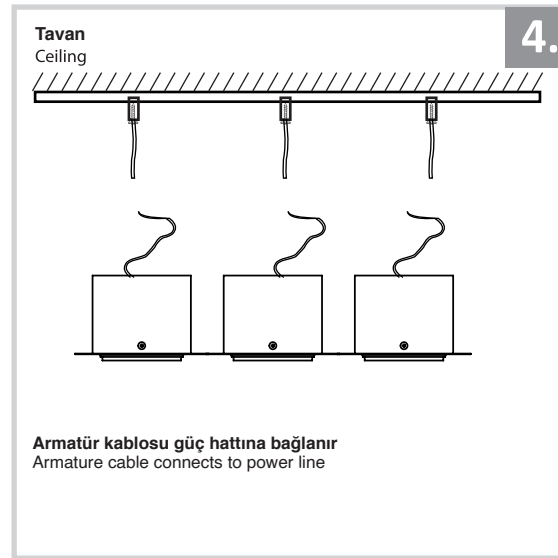

Sıva Altı Armatür İçin Montaj ve Kullanım Kılavuzu

Assembly and Application Manual For Recessed Armature

MD 110-3-118

masialux
LIGHTING DESIGN

TR www.masialux.com
+90 212 434 00 00

UYARI !!!!
HERHANGİ BİR ÜRÜNÜ VEYA ELEKTRİKLİ AYGITI BAĞLAMADAN VEYA SÖKMEYEN ÖNCE MUTLAKA KAT SİGORTASINI VEYA ANA SİGORTAYI KAPATMAYI UNUTMAYIN VE DOĞRU SİGORTAYI KAPATTIĞINIZDAN EMİN OLUN.
Eğer bu ürünün bağlantısını yapabileceğinizden emin değilseniz mutlaka deneyimli bir elektrikçiye başvurun. Elektrik konusu hayati önem taşır.

WARNING !!!!
WITHOUT CONNECTING ANY PRODUCT OR ELECTRICALLY EQUIPMENT OR DO NOT ALWAYS CLOSE FLOOR INSURANCE OR MAIN INSURANCE BEFORE YOU REMOVE DO NOT REMEMBER AND MAKE SURE YOU FOLLOW YOUR FIRST INSURANCE.
If you are not sure that you can connect this product, Please contact the electrician. Electricity is of vital importance.