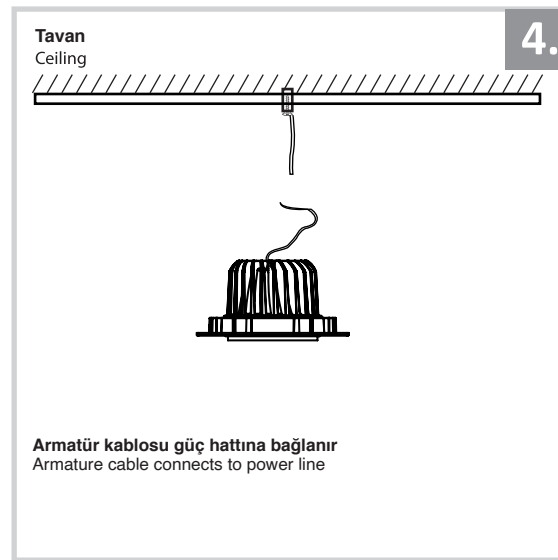

Sıva Altı Armatür İçin Montaj ve Kullanım Kılavuzu
Assembly and Application Manual For Recessed Armature
MD 119-1-100

UYARI !!!!
HERHANGİ BİR ÜRÜNÜ VEYA ELEKTRİKLİ AYGITI BAĞLAMADAN VEYA SÖKMEYEN ÖNCE MUTLAKA KAT SİGORTASINI VEYA ANA SİGORTAYI KAPATMAYI UNUTMAYIN VE DOĞRU SİGORTAYI KAPATTIĞINIZDAN EMİN OLUN.
Eğer bu ürünün bağlantısını yapabileceğinizden emin değilseniz mutlaka deneyimli bir elektrikçiye başvurun. Elektrik konusu hayati önem taşır.