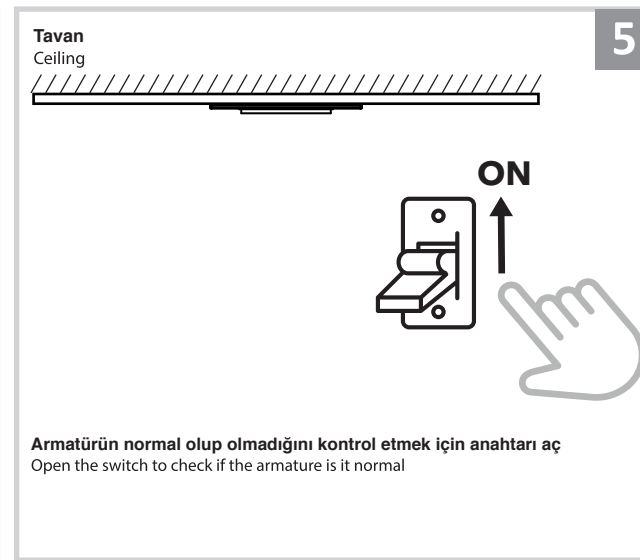

Sıva Altı Armatür İçin Montaj ve Kullanım Kılavuzu
Assembly and Application Manual For Recessed Armature
MD 119-1-100

UYARI !!!!
HERHANGİ BİR ÜRÜNÜ VEYA ELEKTRİKLİ AYGITI BAĞLAMADAN VEYA SÖKMEYEN ÖNCE MUTLAKA KAT SİGORTASINI VEYA ANA SİGORTAYI KAPATMAYI UNUTMAYIN VE DOĞRU SİGORTAYI KAPATTIĞINIZDAN EMİN OLUN.
Eğer bu ürünün bağlantısını yapabileceğinizden emin değilseniz mutlaka deneyimli bir elektrikçiye başvurun. Elektrik konusu hayati önem taşır.