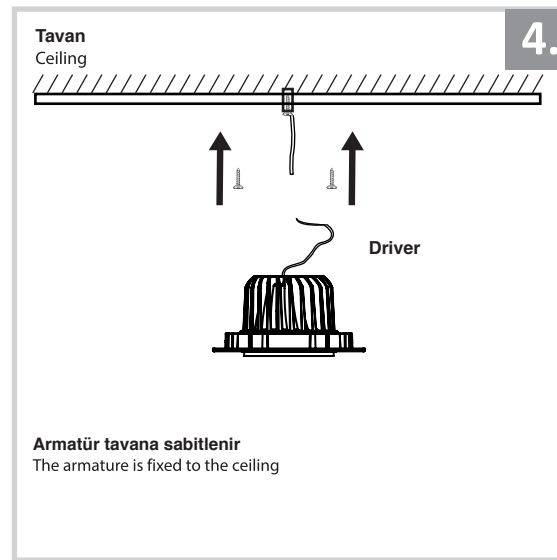

Sıva Altı Armatür İçin Montaj ve Kullanım Kılavuzu
Assembly and Application Manual For Recessed Armature
MD 119-1-100

UYARI !!!!
HERHANGİ BİR ÜRÜNÜ VEYA ELEKTRİKLİ AYGITI BAĞLAMADAN VEYA SÖKMEYEN ÖNCE MUTLAKA KAT SİGORTASINI VEYA ANA SİGORTAYI KAPATMAYI UNUTMAYIN VE DOĞRU SİGORTAYI KAPATTIĞINIZDAN EMİN OLUN.
Eğer bu ürünün bağlantısını yapabileceğinizden emin değilseniz mutlaka deneyimli bir elektrikçiye başvurun. Elektrik konusu hayati önem taşır.

WARNING !!!!
WITHOUT CONNECTING ANY PRODUCT OR ELECTRICALLY EQUIPMENT OR DO NOT ALWAYS CLOSE FLOOR INSURANCE OR MAIN INSURANCE BEFORE YOU REMOVE DO NOT REMEMBER AND MAKE SURE YOU FOLLOW YOUR FIRST INSURANCE.
If you are not sure that you can connect this product, Please contact the electrician. Electricity is of vital importance.