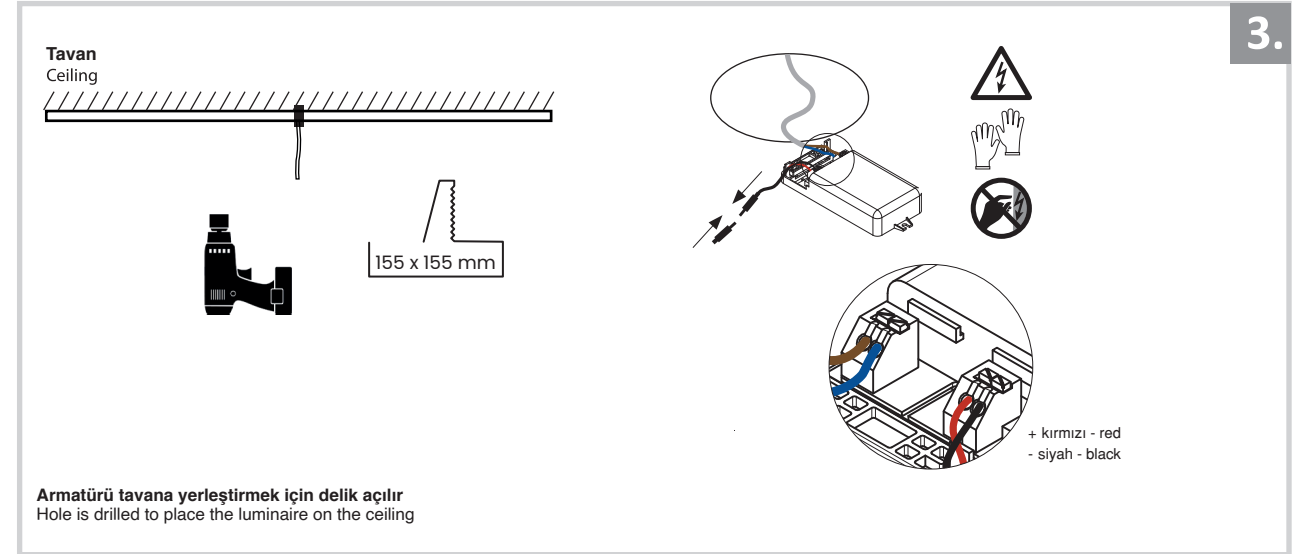

Sıva Altı Armatür İçin Montaj ve Kullanım Kılavuzu
Assembly and Application Manual For Recessed Armature
MD 119-1-100

UYARI !!!!
HERHANGİ BİR ÜRÜNÜ VEYA ELEKTRİKLİ AYGITI BAĞLAMADAN VEYA SÖKMEYEN ÖNCE MUTLAKA KAT SİGORTASINI VEYA ANA SİGORTAYI KAPATMAYI UNUTMAYIN VE DOĞRU SİGORTAYI KAPATTIĞINIZDAN EMİN OLUN.
Eğer bu ürünün bağlantısını yapabileceğinizden emin değilseniz mutlaka deneyimli bir elektrikçiye başvurun. Elektrik konusu hayati önem taşır.