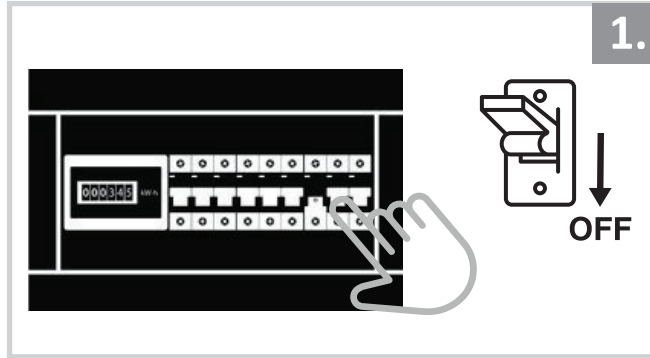

Sıva Altı Armatür İçin Montaj ve Kullanım Kılavuzu
Assembly and Application Manual For Recessed Armature
MD 119-1-100

UYARI !!!!
HERHANGİ BİR ÜRÜNÜ VEYA ELEKTRİKLİ AYGITI BAĞLAMADAN VEYA SÖKMEYEN ÖNCE MUTLAKA KAT SİGORTASINI VEYA ANA SİGORTAYI KAPATMAYI UNUTMAYIN VE DOĞRU SİGORTAYI KAPATTIĞINIZDAN EMİN OLUN.
Eğer bu ürünün bağlantısını yapabileceğinizden emin değilseniz mutlaka deneyimli bir elektrikçiye başvurun. Elektrik konusu hayati önem taşır.