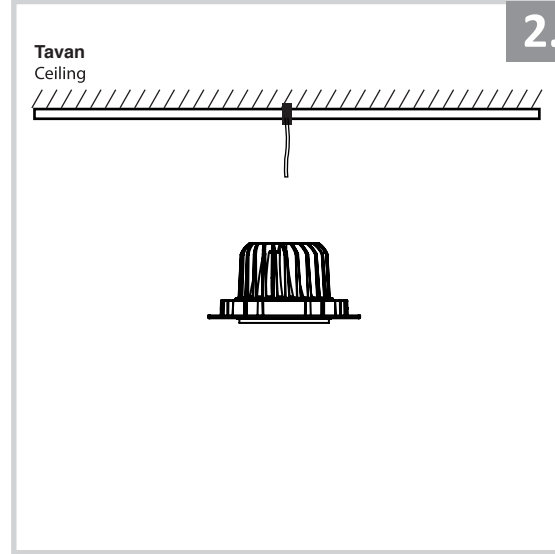

Sıva Altı Armatür İçin Montaj ve Kullanım Kılavuzu

Assembly and Application Manual For Recessed Armature

MD 119-1-118

masialux
LIGHTING DESIGN

TR www.masialux.com
+90 212 434 00 00

UYARI !!!!
HERHANGİ BİR ÜRÜNÜ VEYA ELEKTRİKLİ AYGITI BAĞLAMADAN VEYA SÖKMEYEN ÖNCE MUTLAKA KAT SİGORTASINI VEYA ANA SİGORTAYI KAPATMAYI UNUTMAYIN VE DOĞRU SİGORTAYI KAPATTIĞINIZDAN EMİN OLUN.
Eğer bu ürünün bağlantısını yapabileceğinizden emin değilseniz mutlaka deneyimli bir elektrikçiye başvurun. Elektrik konusu hayati önem taşır.

WARNING !!!!
WITHOUT CONNECTING ANY PRODUCT OR ELECTRICALLY EQUIPMENT OR DO NOT ALWAYS CLOSE FLOOR INSURANCE OR MAIN INSURANCE BEFORE YOU REMOVE DO NOT REMEMBER AND MAKE SURE YOU FOLLOW YOUR FIRST INSURANCE.
If you are not sure that you can connect this product, Please contact the electrician. Electricity is of vital importance.