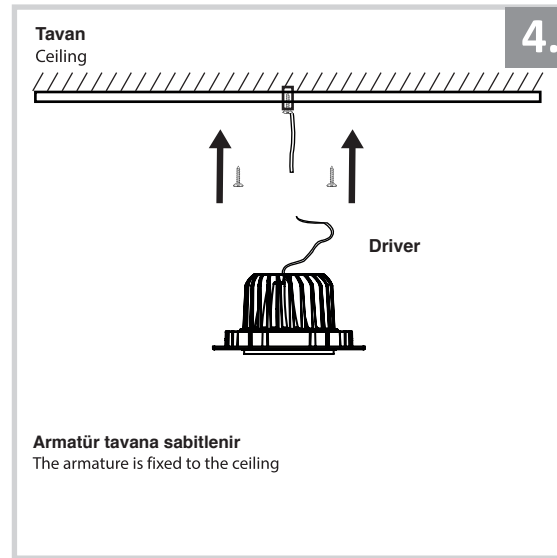

## Sıva Altı Armatür İçin Montaj ve Kullanım Kılavuzu

Assembly and Application Manual For Recessed Armature

### MD 119-1-118

**masialux**  
LIGHTING DESIGN

TR www.masialux.com  
+90 212 434 00 00

**UYARI !!!!**  
HERHANGİ BİR ÜRÜNÜ VEYA ELEKTRİKLİ AYGITI BAĞLAMADAN VEYA SÖKMEYEN ÖNCE MUTLAKA KAT SİGORTASINI VEYA ANA SİGORTAYI KAPATMAYI UNUTMAYIN VE DOĞRU SİGORTAYI KAPATTIĞINIZDAN EMİN OLUN.  
Eğer bu ürünün bağlantısını yapabileceğinizden emin değilseniz mutlaka deneyimli bir elektrikçiye başvurun. Elektrik konusu hayati önem taşır.