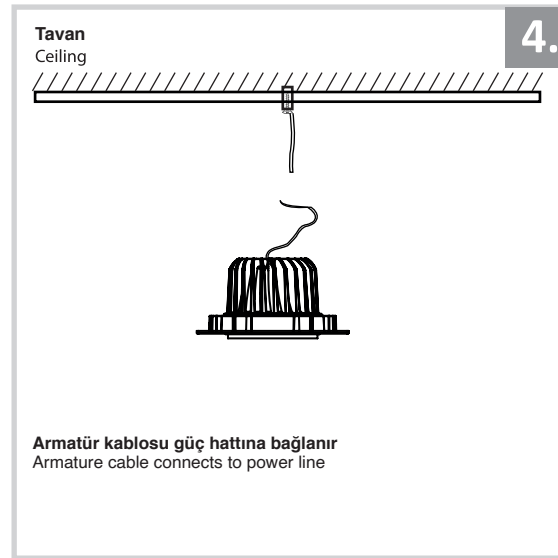

## Sıva Altı Armatür İçin Montaj ve Kullanım Kılavuzu

Assembly and Application Manual For Recessed Armature

### MD 119-1-118

**masialux**  
LIGHTING DESIGN

TR www.masialux.com  
+90 212 434 00 00

**UYARI !!!!**  
HERHANGİ BİR ÜRÜNÜ VEYA ELEKTRİKLİ AYGITI BAĞLAMADAN VEYA SÖKMEYEN ÖNCE MUTLAKA KAT SİGORTASINI VEYA ANA SİGORTAYI KAPATMAYI UNUTMAYIN VE DOĞRU SİGORTAYI KAPATTIĞINIZDAN EMİN OLUN.  
Eğer bu ürünün bağlantısını yapabileceğinizden emin değilseniz mutlaka deneyimli bir elektrikçiye başvurun. Elektrik konusu hayati önem taşır.