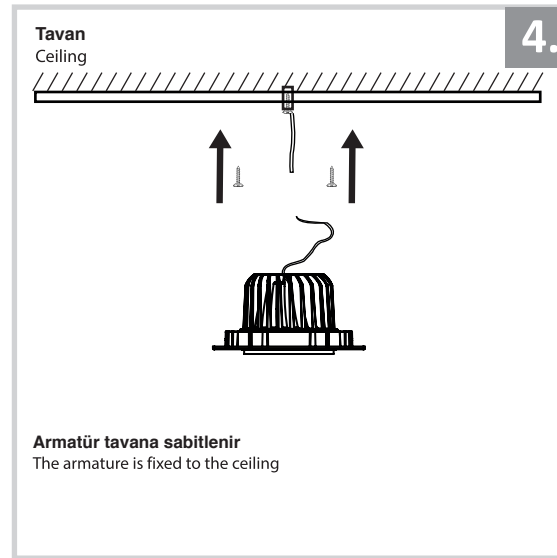

## Sıva Altı Armatür İçin Montaj ve Kullanım Kılavuzu

Assembly and Application Manual For Recessed Armature  
MD 119-1-85

**masialux**  
LIGHTING DESIGN

TR www.masialux.com  
+90 212 434 00 00

**UYARI !!!!**  
HERHANGİ BİR ÜRÜNÜ VEYA ELEKTRİKLİ AYGITI BAĞLAMADAN VEYA SÖKMEYEN ÖNCE MUTLAKA KAT SİGORTASINI VEYA ANA SİGORTAYI KAPATMAYI UNUTMAYIN VE DOĞRU SİGORTAYI KAPATTIĞINIZDAN EMİN OLUN.  
Eğer bu ürünün bağlantısını yapabileceğinizden emin değilseniz mutlaka deneyimli bir elektrikçiye başvurun. Elektrik konusu hayati önem taşır.