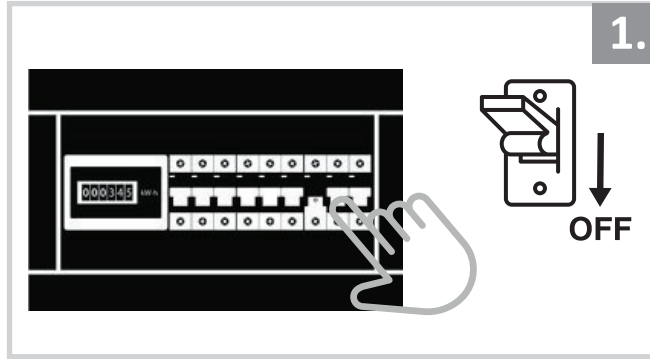

## Sıva Altı Armatür İçin Montaj ve Kullanım Kılavuzu

Assembly and Application Manual For Recessed Armature  
MD 119-1-85

**masialux**  
LIGHTING DESIGN

TR www.masialux.com  
+90 212 434 00 00

**UYARI !!!!**  
HERHANGİ BİR ÜRÜNÜ VEYA ELEKTRİKLİ AYGITI BAĞLAMADAN VEYA SÖKMEYEN ÖNCE MUTLAKA KAT SİGORTASINI VEYA ANA SİGORTAYI KAPATMAYI UNUTMAYIN VE DOĞRU SİGORTAYI KAPATTIĞINIZDAN EMİN OLUN.  
Eğer bu ürünün bağlantısını yapabileceğinizden emin değilseniz mutlaka deneyimli bir elektrikçiye başvurun. Elektrik konusu hayati önem taşır.