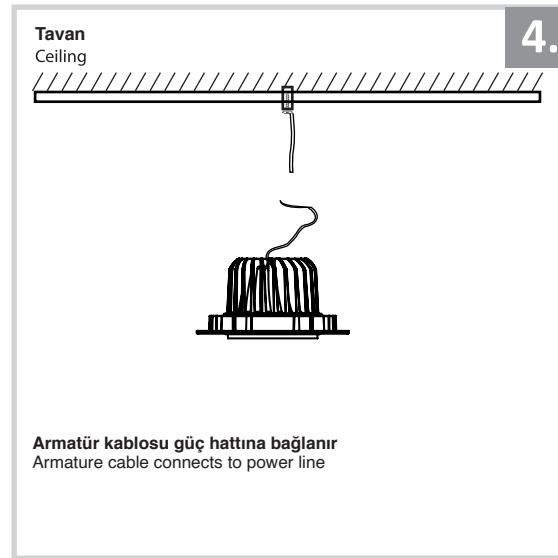

## Sıva Altı Armatür İçin Montaj ve Kullanım Kılavuzu

Assembly and Application Manual For Recessed Armature  
MD 119-1-85

**masialux**  
LIGHTING DESIGN

TR www.masialux.com  
+90 212 434 00 00

**UYARI !!!!**  
HERHANGİ BİR ÜRÜNÜ VEYA ELEKTRİKLİ AYGITI BAĞLAMADAN VEYA SÖKMEYEN ÖNCE MUTLAKA KAT SİGORTASINI VEYA ANA SİGORTAYI KAPATMAYI UNUTMAYIN VE DOĞRU SİGORTAYI KAPATTIĞINIZDAN EMİN OLUN.  
Eğer bu ürünün bağlantısını yapabileceğinizden emin değilseniz mutlaka deneyimli bir elektrikçiye başvurun. Elektrik konusu hayati önem taşır.