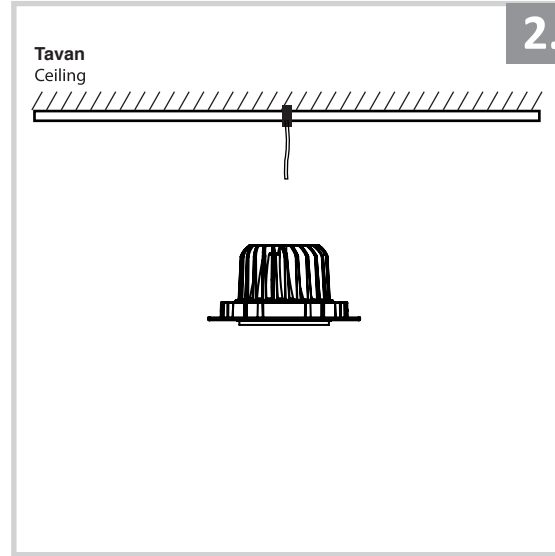

## Sıva Altı Armatür İçin Montaj ve Kullanım Kılavuzu

Assembly and Application Manual For Recessed Armature  
MD 119-1-85

**masialux**  
LIGHTING DESIGN

TR www.masialux.com  
+90 212 434 00 00

**UYARI !!!!**  
HERHANGİ BİR ÜRÜNÜ VEYA ELEKTRİKLİ AYGITI BAĞLAMADAN VEYA SÖKMEYEN ÖNCE MUTLAKA KAT SİGORTASINI VEYA ANA SİGORTAYI KAPATMAYI UNUTMAYIN VE DOĞRU SİGORTAYI KAPATTIĞINIZDAN EMİN OLUN.  
Eğer bu ürünün bağlantısını yapabileceğinizden emin değilseniz mutlaka deneyimli bir elektrikçiye başvurun. Elektrik konusu hayati önem taşır.