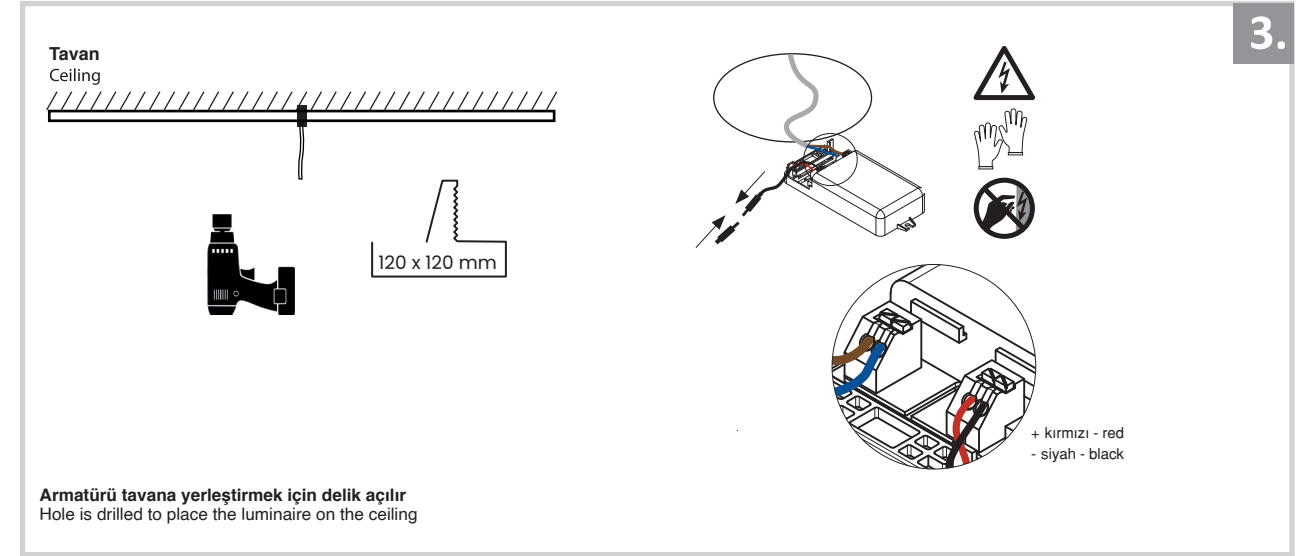

## Sıva Altı Armatür İçin Montaj ve Kullanım Kılavuzu

Assembly and Application Manual For Recessed Armature  
MD 119-1-85

**masialux**  
LIGHTING DESIGN

TR www.masialux.com  
+90 212 434 00 00

**UYARI !!!!**  
HERHANGİ BİR ÜRÜNÜ VEYA ELEKTRİKLİ AYGITI BAĞLAMADAN VEYA SÖKMEYEN ÖNCE MUTLAKA KAT SİGORTASINI VEYA ANA SİGORTAYI KAPATMAYI UNUTMAYIN VE DOĞRU SİGORTAYI KAPATTIĞINIZDAN EMİN OLUN.  
Eğer bu ürünün bağlantısını yapabileceğinizden emin değilseniz mutlaka deneyimli bir elektrikçiye başvurun. Elektrik konusu hayati önem taşır.