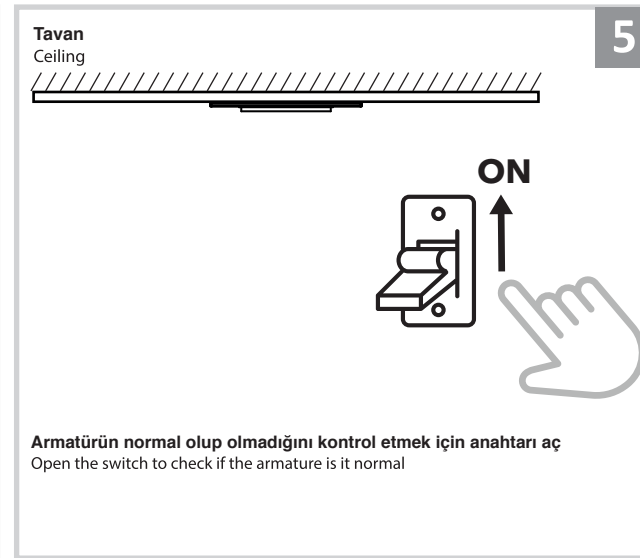

## Sıva Altı Armatür İçin Montaj ve Kullanım Kılavuzu

Assembly and Application Manual For Recessed Armature  
MD 119-1-85

**masialux**  
LIGHTING DESIGN

TR www.masialux.com  
+90 212 434 00 00

**UYARI !!!!**  
HERHANGİ BİR ÜRÜNÜ VEYA ELEKTRİKLİ AYGITI BAĞLAMADAN VEYA SÖKMEYEN ÖNCE MUTLAKA KAT SİGORTASINI VEYA ANA SİGORTAYI KAPATMAYI UNUTMAYIN VE DOĞRU SİGORTAYI KAPATTIĞINIZDAN EMİN OLUN.  
Eğer bu ürünün bağlantısını yapabileceğinizden emin değilseniz mutlaka deneyimli bir elektrikçiye başvurun. Elektrik konusu hayati önem taşır.