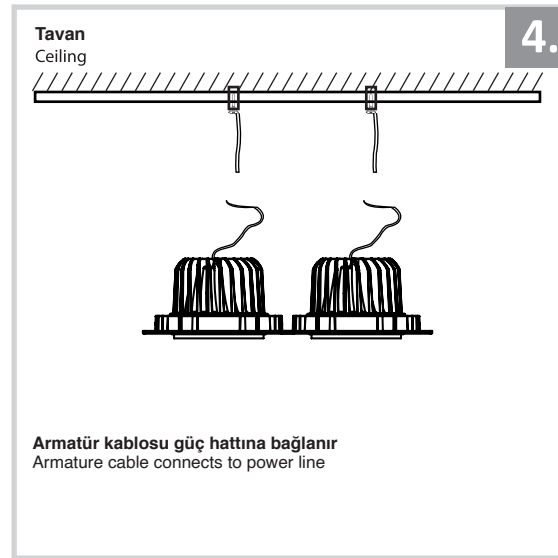

## Sıva Altı Armatür İçin Montaj ve Kullanım Kılavuzu

Assembly and Application Manual For Recessed Armature

### MD 119-2-118

**masialux**  
LIGHTING DESIGN

TR www.masialux.com  
+90 212 434 00 00

**UYARI !!!!**  
HERHANGİ BİR ÜRÜNÜ VEYA ELEKTRİKLİ AYGITI BAĞLAMADAN VEYA SÖKMEYEN ÖNCE MUTLAKA KAT SİGORTASINI VEYA ANA SİGORTAYI KAPATMAYI UNUTMAYIN VE DOĞRU SİGORTAYI KAPATTIĞINIZDAN EMİN OLUN.  
Eğer bu ürünün bağlantısını yapabileceğinizden emin değilseniz mutlaka deneyimli bir elektrikçiye başvurun. Elektrik konusu hayati önem taşır.