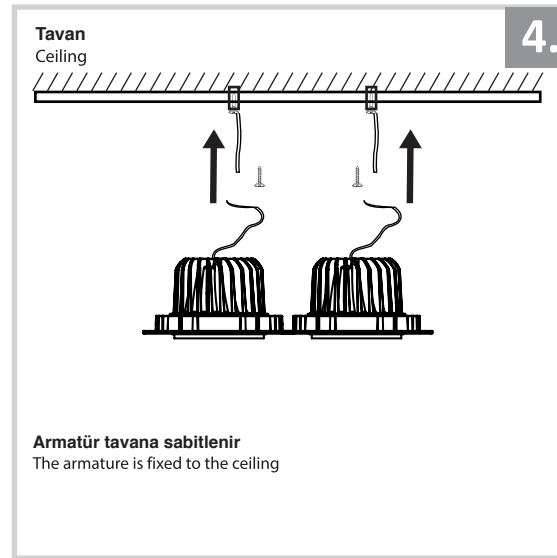

### MD 119-2-118

**masialux**  
LIGHTING DESIGN

TR www.masialux.com  
+90 212 434 00 00

**UYARI !!!!**  
HERHANGİ BİR ÜRÜNÜ VEYA ELEKTRİKLİ AYGITI BAĞLAMADAN VEYA SÖKMEYEN ÖNCE MUTLAKA KAT SİGORTASINI VEYA ANA SİGORTAYI KAPATMAYI UNUTMAYIN VE DOĞRU SİGORTAYI KAPATTIĞINIZDAN EMİN OLUN.  
Eğer bu ürünün bağlantısını yapabileceğinizden emin değilseniz mutlaka deneyimli bir elektrikçiye başvurun. Elektrik konusu hayati önem taşır.