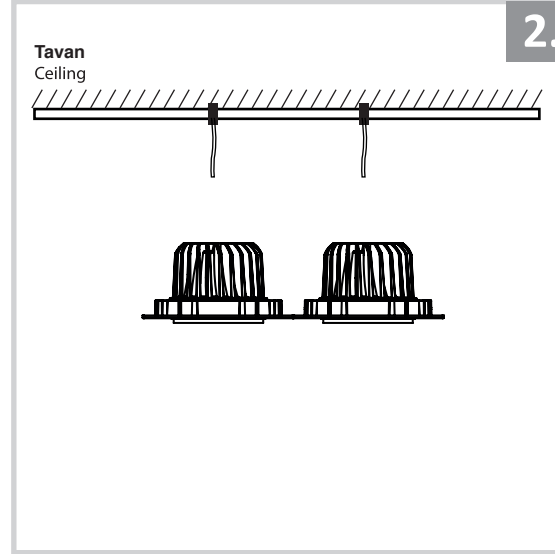

### MD 119-2-118

**masialux**  
LIGHTING DESIGN

TR www.masialux.com  
+90 212 434 00 00

**UYARI !!!!**  
HERHANGİ BİR ÜRÜNÜ VEYA ELEKTRİKLİ AYGITI BAĞLAMADAN VEYA SÖKMEYEN ÖNCE MUTLAKA KAT SİGORTASINI VEYA ANA SİGORTAYI KAPATMAYI UNUTMAYIN VE DOĞRU SİGORTAYI KAPATTIĞINIZDAN EMİN OLUN.  
Eğer bu ürünün bağlantısını yapabileceğinizden emin değilseniz mutlaka deneyimli bir elektrikçiye başvurun. Elektrik konusu hayati önem taşır.