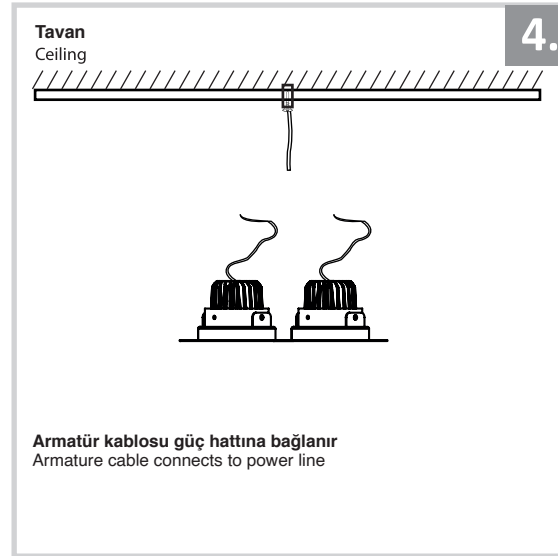

Sıva Altı Armatür İçin Montaj ve Kullanım Kılavuzu

Assembly and Application Manual For Recessed Armature

MD 119-2-60

masialux
LIGHTING DESIGN

TR www.masialux.com
+90 212 434 00 00

UYARI !!!!
HERHANGİ BİR ÜRÜNÜ VEYA ELEKTRİKLI AYGITI BAĞLAMADAN VEYA SÖKMEYEN ÖNCE MUTLAKA KAT SİGORTASINI VEYA ANA SİGORTAYI KAPATMAYI UNUTMAYIN VE DOĞRU SİGORTAYI KAPATTIĞINIZDAN EMİN OLUN.
Eğer bu ürünün bağlantısını yapabileceğinizden emin değilseniz mutlaka deneyimli bir elektrikçiye başvurun. Elektrik konusu hayati önem taşır.