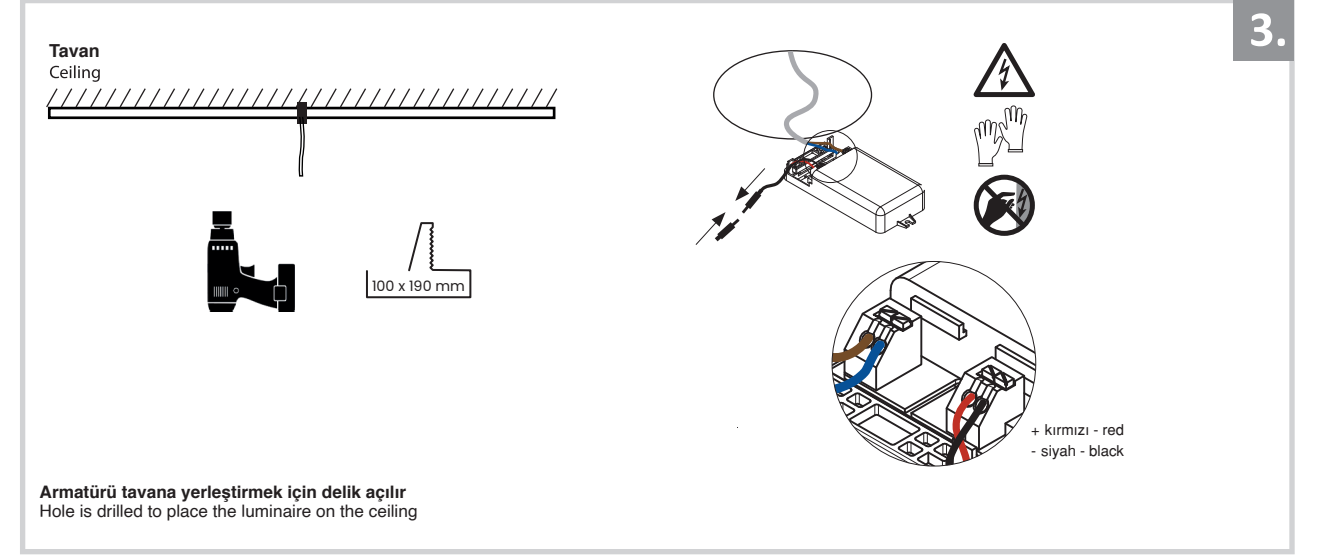

Sıva Altı Armatür İçin Montaj ve Kullanım Kılavuzu

Assembly and Application Manual For Recessed Armature

MD 119-2-60

masialux
LIGHTING DESIGN

TR www.masialux.com
+90 212 434 00 00

UYARI !!!!
HERHANGİ BİR ÜRÜNÜ VEYA ELEKTRİKLI AYGITI BAĞLAMADAN VEYA SÖKMEYEN ÖNCE MUTLAKA KAT SİGORTASINI VEYA ANA SİGORTAYI KAPATMAYI UNUTMAYIN VE DOĞRU SİGORTAYI KAPATTIĞINIZDAN EMİN OLUN.
Eğer bu ürünün bağlantısını yapabileceğinizden emin değilseniz mutlaka deneyimli bir elektrikçiye başvurun. Elektrik konusu hayati önem taşır.