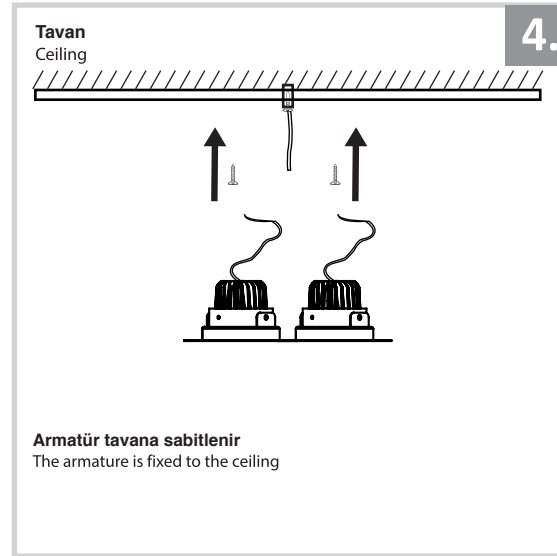

Sıva Altı Armatür İçin Montaj ve Kullanım Kılavuzu

Assembly and Application Manual For Recessed Armature

MD 119-2-60

masialux
LIGHTING DESIGN

TR www.masialux.com
+90 212 434 00 00

UYARI !!!!
HERHANGİ BİR ÜRÜNÜ VEYA ELEKTRİKLI AYGITI BAĞLAMADAN VEYA SÖKMEYEN ÖNCE MUTLAKA KAT SİGORTASINI VEYA ANA SİGORTAYI KAPATMAYI UNUTMAYIN VE DOĞRU SİGORTAYI KAPATTIĞINIZDAN EMİN OLUN.
Eğer bu ürünün bağlantısını yapabileceğinizden emin değilseniz mutlaka deneyimli bir elektrikçiye başvurun. Elektrik konusu hayati önem taşır.