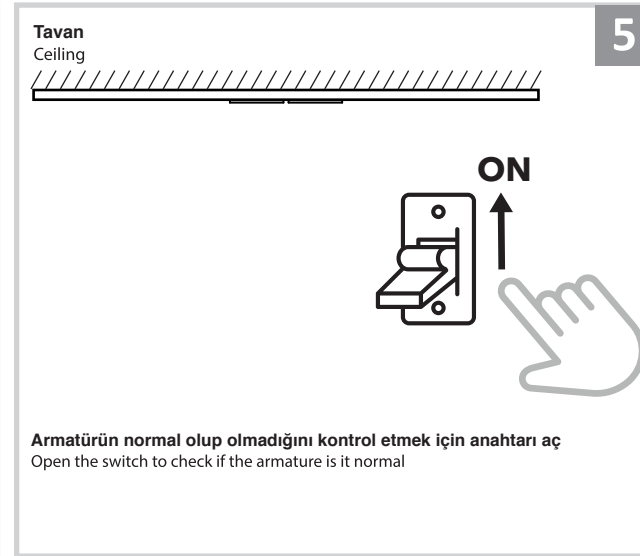

Sıva Altı Armatür İçin Montaj ve Kullanım Kılavuzu

Assembly and Application Manual For Recessed Armature

MD 119-2-60

masialux
LIGHTING DESIGN

TR www.masialux.com
+90 212 434 00 00

UYARI !!!!
HERHANGİ BİR ÜRÜNÜ VEYA ELEKTRİKLI AYGITI BAĞLAMADAN VEYA SÖKMEYEN ÖNCE MUTLAKA KAT SİGORTASINI VEYA ANA SİGORTAYI KAPATMAYI UNUTMAYIN VE DOĞRU SİGORTAYI KAPATTIĞINIZDAN EMİN OLUN.
Eğer bu ürünün bağlantısını yapabileceğinizden emin değilseniz mutlaka deneyimli bir elektrikçiye başvurun. Elektrik konusu hayati önem taşır.