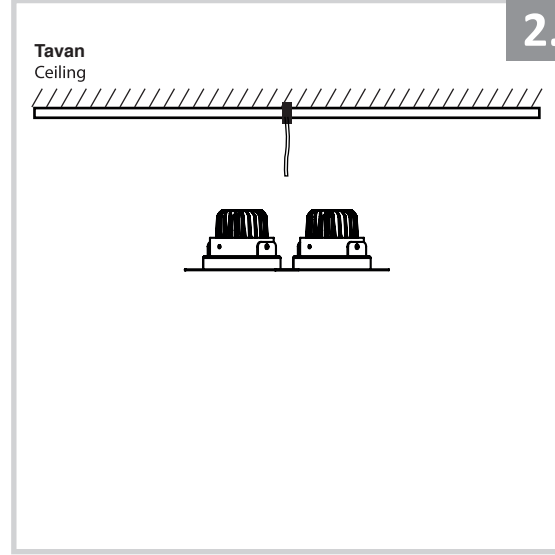

Sıva Altı Armatür İçin Montaj ve Kullanım Kılavuzu

Assembly and Application Manual For Recessed Armature

MD 119-2-60

masialux
LIGHTING DESIGN

TR www.masialux.com
+90 212 434 00 00

UYARI !!!!
HERHANGİ BİR ÜRÜNÜ VEYA ELEKTRİKLI AYGITI BAĞLAMADAN VEYA SÖKMEYEN ÖNCE MUTLAKA KAT SİGORTASINI VEYA ANA SİGORTAYI KAPATMAYI UNUTMAYIN VE DOĞRU SİGORTAYI KAPATTIĞINIZDAN EMİN OLUN.
Eğer bu ürünün bağlantısını yapabileceğinizden emin değilseniz mutlaka deneyimli bir elektrikçiye başvurun. Elektrik konusu hayati önem taşır.