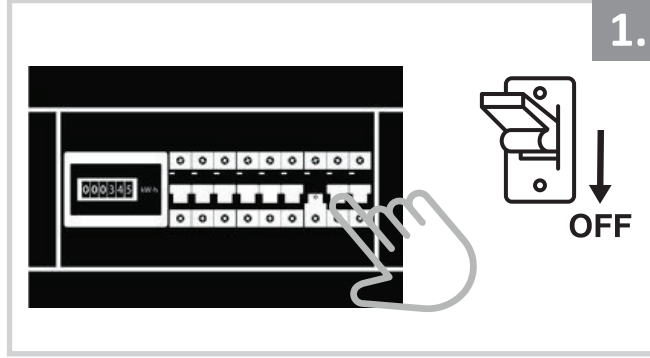

Sıva Altı Armatür İçin Montaj ve Kullanım Kılavuzu

Assembly and Application Manual For Recessed Armature

MD 119-2-60

masialux
LIGHTING DESIGN

TR www.masialux.com
+90 212 434 00 00

UYARI !!!!
HERHANGİ BİR ÜRÜNÜ VEYA ELEKTRİKLI AYGITI BAĞLAMADAN VEYA SÖKMEYEN ÖNCE MUTLAKA KAT SİGORTASINI VEYA ANA SİGORTAYI KAPATMAYI UNUTMAYIN VE DOĞRU SİGORTAYI KAPATTIĞINIZDAN EMİN OLUN.
Eğer bu ürünün bağlantısını yapabileceğinizden emin değilseniz mutlaka deneyimli bir elektrikçiye başvurun. Elektrik konusu hayati önem taşır.