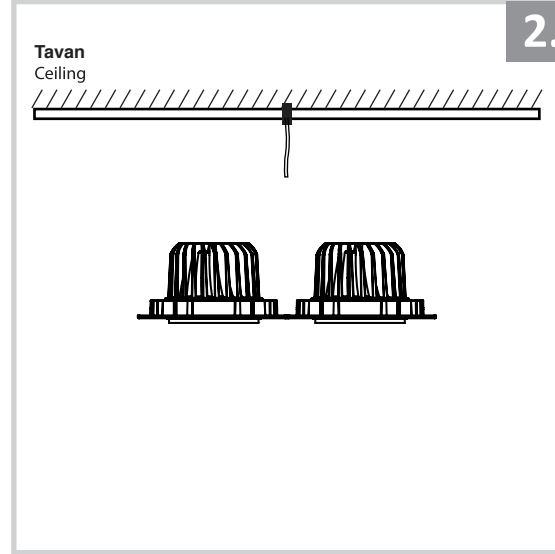

Sıva Altı Armatür İçin Montaj ve Kullanım Kılavuzu

Assembly and Application Manual For Recessed Armature
MD 119-2-85

masialux
LIGHTING DESIGN

TR www.masialux.com
+90 212 434 00 00

UYARI !!!!
HERHANGİ BİR ÜRÜNÜ VEYA ELEKTRİKLİ AYGITI BAĞLAMADAN VEYA SÖKMEYEN ÖNCE MUTLAKA KAT SİGORTASINI VEYA ANA SİGORTAYI KAPATMAYI UNUTMAYIN VE DOĞRU SİGORTAYI KAPATTIĞINIZDAN EMİN OLUN.
Eğer bu ürünün bağlantısını yapabileceğinizden emin değilseniz mutlaka deneyimli bir elektrikçiye başvurun. Elektrik konusu hayati önem taşır.