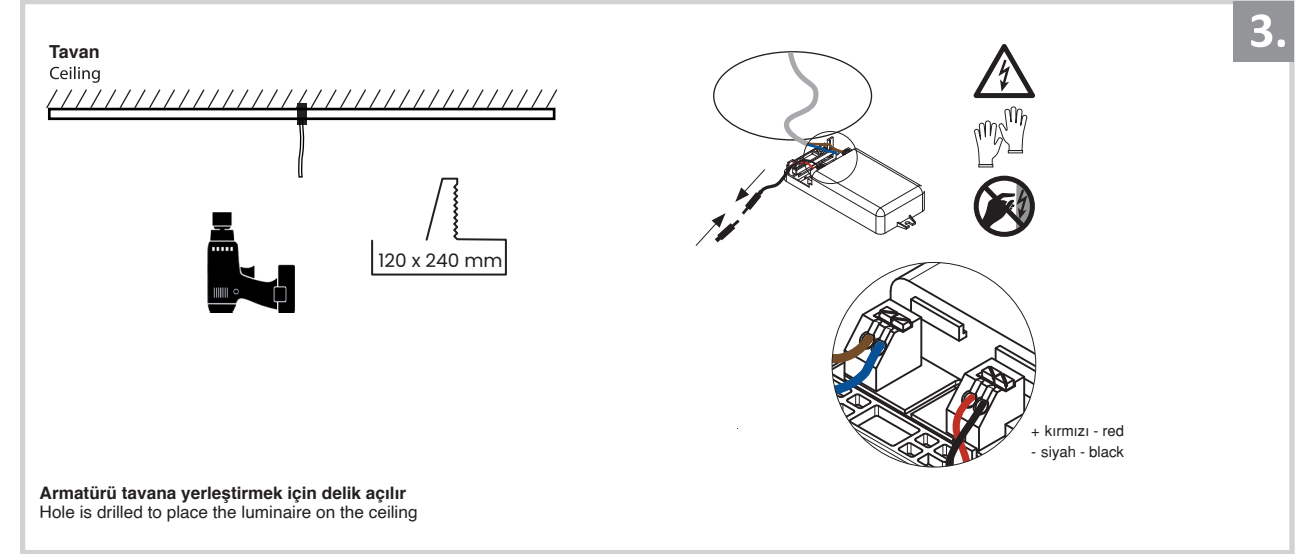

Sıva Altı Armatür İçin Montaj ve Kullanım Kılavuzu

Assembly and Application Manual For Recessed Armature
MD 119-2-85

masialux
LIGHTING DESIGN

TR www.masialux.com
+90 212 434 00 00

UYARI !!!!
HERHANGİ BİR ÜRÜNÜ VEYA ELEKTRİKLİ AYGITI BAĞLAMADAN VEYA SÖKMEYEN ÖNCE MUTLAKA KAT SİGORTASINI VEYA ANA SİGORTAYI KAPATMAYI UNUTMAYIN VE DOĞRU SİGORTAYI KAPATTIĞINIZDAN EMİN OLUN.
Eğer bu ürünün bağlantısını yapabileceğinizden emin değilseniz mutlaka deneyimli bir elektrikçiye başvurun. Elektrik konusu hayati önem taşır.