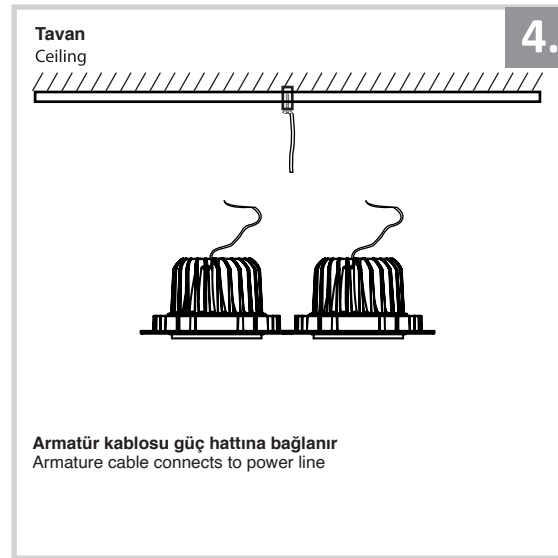

Sıva Altı Armatür İçin Montaj ve Kullanım Kılavuzu

Assembly and Application Manual For Recessed Armature
MD 119-2-85

masialux
LIGHTING DESIGN

TR www.masialux.com
+90 212 434 00 00

UYARI !!!!
HERHANGİ BİR ÜRÜNÜ VEYA ELEKTRİKLİ AYGITI BAĞLAMADAN VEYA SÖKMEYEN ÖNCE MUTLAKA KAT SİGORTASINI VEYA ANA SİGORTAYI KAPATMAYI UNUTMAYIN VE DOĞRU SİGORTAYI KAPATTIĞINIZDAN EMİN OLUN.
Eğer bu ürünün bağlantısını yapabileceğinizden emin değilseniz mutlaka deneyimli bir elektrikçiye başvurun. Elektrik konusu hayati önem taşır.