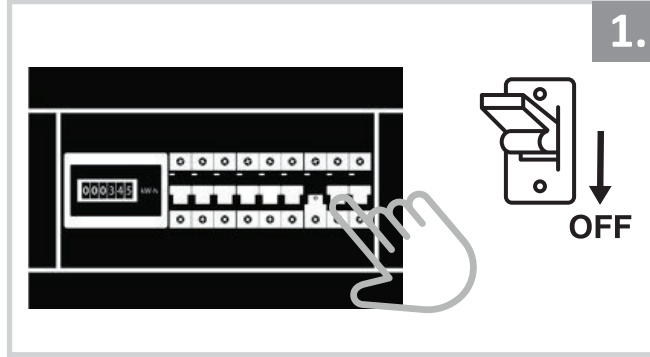

Sıva Altı Armatür İçin Montaj ve Kullanım Kılavuzu

Assembly and Application Manual For Recessed Armature
MD 119-2-85

masialux
LIGHTING DESIGN

TR www.masialux.com
+90 212 434 00 00

UYARI !!!!
HERHANGİ BİR ÜRÜNÜ VEYA ELEKTRİKLİ AYGITI BAĞLAMADAN VEYA SÖKMEYEN ÖNCE MUTLAKA KAT SİGORTASINI VEYA ANA SİGORTAYI KAPATMAYI UNUTMAYIN VE DOĞRU SİGORTAYI KAPATTIĞINIZDAN EMİN OLUN.
Eğer bu ürünün bağlantısını yapabileceğinizden emin değilseniz mutlaka deneyimli bir elektrikçiye başvurun. Elektrik konusu hayati önem taşır.