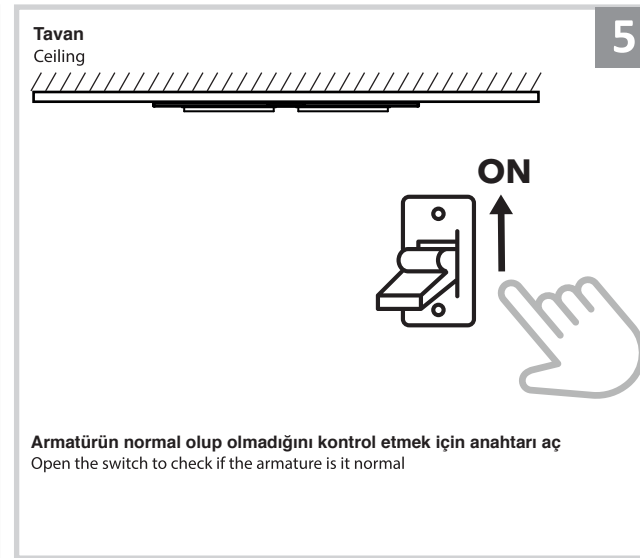

Sıva Altı Armatür İçin Montaj ve Kullanım Kılavuzu

Assembly and Application Manual For Recessed Armature
MD 119-2-85

masialux
LIGHTING DESIGN

TR www.masialux.com
+90 212 434 00 00

UYARI !!!!
HERHANGİ BİR ÜRÜNÜ VEYA ELEKTRİKLİ AYGITI BAĞLAMADAN VEYA SÖKMEYEN ÖNCE MUTLAKA KAT SİGORTASINI VEYA ANA SİGORTAYI KAPATMAYI UNUTMAYIN VE DOĞRU SİGORTAYI KAPATTIĞINIZDAN EMİN OLUN.
Eğer bu ürünün bağlantısını yapabileceğinizden emin değilseniz mutlaka deneyimli bir elektrikçiye başvurun. Elektrik konusu hayati önem taşır.