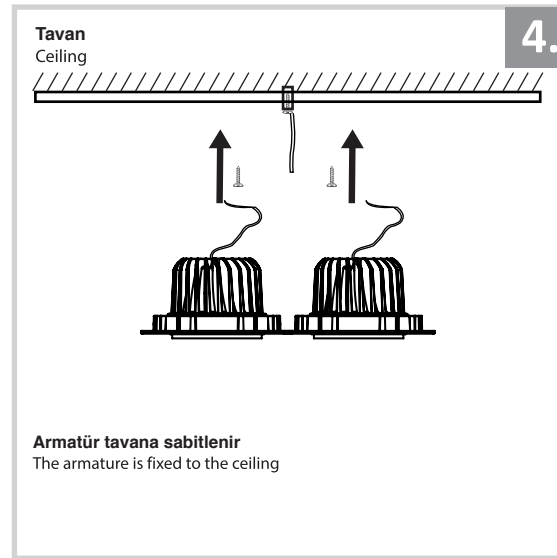

Sıva Altı Armatür İçin Montaj ve Kullanım Kılavuzu

Assembly and Application Manual For Recessed Armature
MD 119-2-85

masialux
LIGHTING DESIGN

TR www.masialux.com
+90 212 434 00 00

UYARI !!!!
HERHANGİ BİR ÜRÜNÜ VEYA ELEKTRİKLİ AYGITI BAĞLAMADAN VEYA SÖKMEYEN ÖNCE MUTLAKA KAT SİGORTASINI VEYA ANA SİGORTAYI KAPATMAYI UNUTMAYIN VE DOĞRU SİGORTAYI KAPATTIĞINIZDAN EMİN OLUN.
Eğer bu ürünün bağlantısını yapabileceğinizden emin değilseniz mutlaka deneyimli bir elektrikçiye başvurun. Elektrik konusu hayati önem taşır.