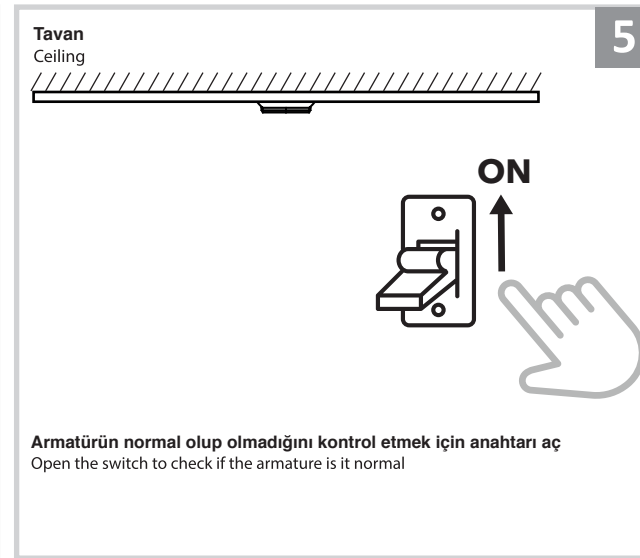

## Sıva Altı Armatür İçin Montaj ve Kullanım Kılavuzu

Assembly and Application Manual For Recessed Armature

MD 121-1-60

**masialux**  
LIGHTING DESIGN

TR www.masialux.com  
+90 212 434 00 00

**UYARI !!!!**  
HERHANGİ BİR ÜRÜNÜ VEYA ELEKTRİKLİ AYGITI BAĞLAMADAN VEYA SÖKMEYEN ÖNCE MUTLAKA KAT SİGORTASINI VEYA ANA SİGORTAYI KAPATMAYI UNUTMAYIN VE DOĞRU SİGORTAYI KAPATTIĞINIZDAN EMİN OLUN.  
Eğer bu ürünün bağlantısını yapabileceğinizden emin değilseniz mutlaka deneyimli bir elektrikçiye başvurun. Elektrik konusu hayati önem taşır.