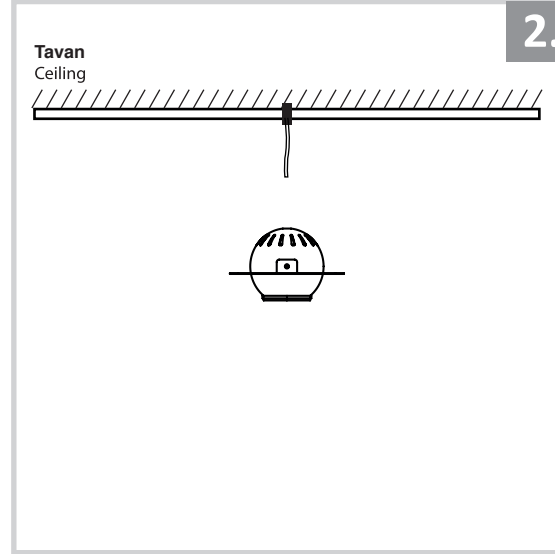

## Sıva Altı Armatür İçin Montaj ve Kullanım Kılavuzu

Assembly and Application Manual For Recessed Armature

MD 121-1-60

**masialux**  
LIGHTING DESIGN

TR www.masialux.com  
+90 212 434 00 00

**UYARI !!!!**  
HERHANGİ BİR ÜRÜNÜ VEYA ELEKTRİKLİ AYGITI BAĞLAMADAN VEYA SÖKMEYEN ÖNCE MUTLAKA KAT SİGORTASINI VEYA ANA SİGORTAYI KAPATMAYI UNUTMAYIN VE DOĞRU SİGORTAYI KAPATTIĞINIZDAN EMİN OLUN.  
Eğer bu ürünün bağlantısını yapabileceğinizden emin değilseniz mutlaka deneyimli bir elektrikçiye başvurun. Elektrik konusu hayati önem taşır.