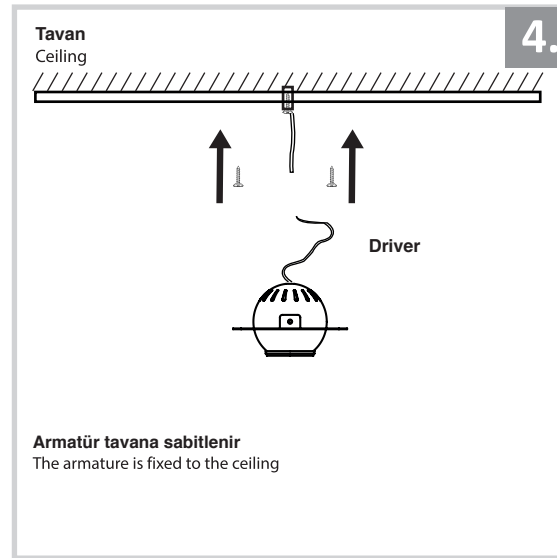

## Sıva Altı Armatür İçin Montaj ve Kullanım Kılavuzu

Assembly and Application Manual For Recessed Armature

MD 121-1-60

**masialux**  
LIGHTING DESIGN

TR www.masialux.com  
+90 212 434 00 00

**UYARI !!!!**  
HERHANGİ BİR ÜRÜNÜ VEYA ELEKTRİKLİ AYGITI BAĞLAMADAN VEYA SÖKMEYEN ÖNCE MUTLAKA KAT SİGORTASINI VEYA ANA SİGORTAYI KAPATMAYI UNUTMAYIN VE DOĞRU SİGORTAYI KAPATTIĞINIZDAN EMİN OLUN.  
Eğer bu ürünün bağlantısını yapabileceğinizden emin değilseniz mutlaka deneyimli bir elektrikçiye başvurun. Elektrik konusu hayati önem taşır.