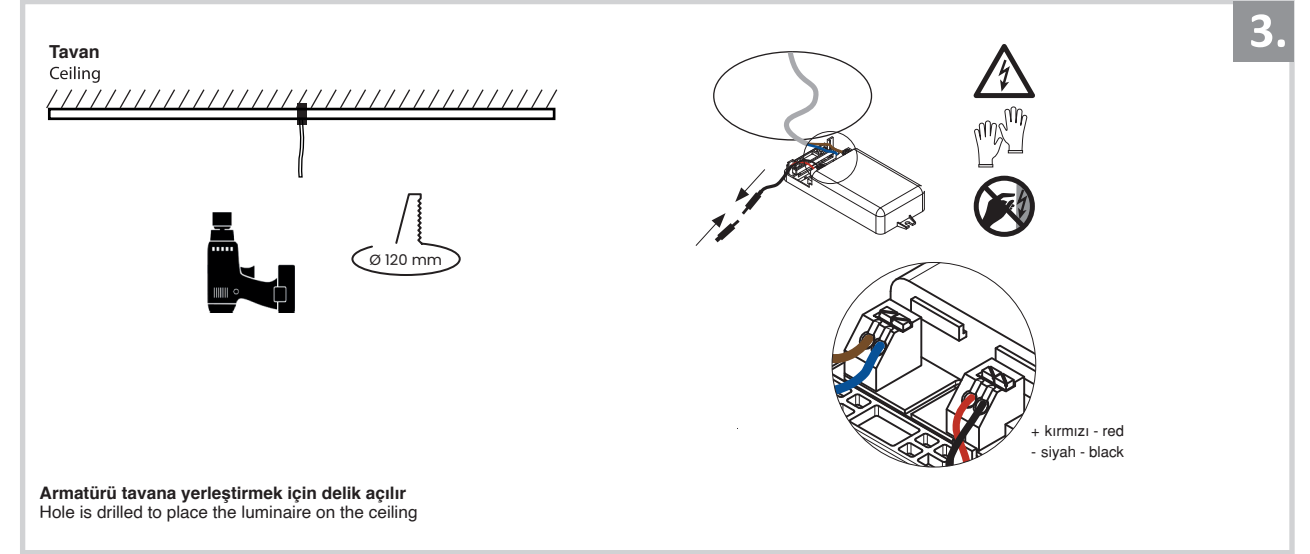

## Sıva Altı Armatür İçin Montaj ve Kullanım Kılavuzu

Assembly and Application Manual For Recessed Armature

MD 121-1-60

**masialux**  
LIGHTING DESIGN

TR www.masialux.com  
+90 212 434 00 00

**UYARI !!!!**  
HERHANGİ BİR ÜRÜNÜ VEYA ELEKTRİKLİ AYGITI BAĞLAMADAN VEYA SÖKMEYEN ÖNCE MUTLAKA KAT SİGORTASINI VEYA ANA SİGORTAYI KAPATMAYI UNUTMAYIN VE DOĞRU SİGORTAYI KAPATTIĞINIZDAN EMİN OLUN.  
Eğer bu ürünün bağlantısını yapabileceğinizden emin değilseniz mutlaka deneyimli bir elektrikçiye başvurun. Elektrik konusu hayati önem taşır.