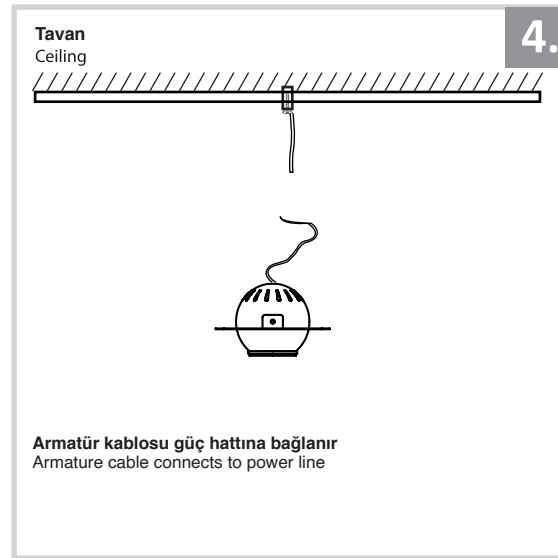

## Sıva Altı Armatür İçin Montaj ve Kullanım Kılavuzu

Assembly and Application Manual For Recessed Armature

MD 121-1-60

**masialux**  
LIGHTING DESIGN

TR www.masialux.com  
+90 212 434 00 00

**UYARI !!!!**  
HERHANGİ BİR ÜRÜNÜ VEYA ELEKTRİKLİ AYGITI BAĞLAMADAN VEYA SÖKMEYEN ÖNCE MUTLAKA KAT SİGORTASINI VEYA ANA SİGORTAYI KAPATMAYI UNUTMAYIN VE DOĞRU SİGORTAYI KAPATTIĞINIZDAN EMİN OLUN.  
Eğer bu ürünün bağlantısını yapabileceğinizden emin değilseniz mutlaka deneyimli bir elektrikçiye başvurun. Elektrik konusu hayati önem taşır.