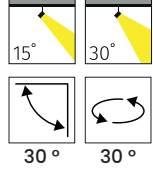

ALBA

MD 121-2-60

Tasarım | Design : by Masialux

Özellikler | Properties

Gövde | Body	: Alüminyum enjeksiyon gövde | Aluminum injection head
Reflektör Tipi | Reflector Type	: Yüksek saflıkta alüminyum reflektör | High-purity aluminum reflector
Uygulama Şekli | Method of Application	: Elektronik balast ile | With electronic ballast
Boyama Tipi | Painting Type	: Elektrostatik toz boya | Electrostatic powder coating
Işık Sıcaklığı | Light Temperature	: 2700 K | 3000 K | 4000 K | 6500 K
IP Koruma Sınıfı | IP Protection Class	: IP 20
Kullanım Şekli | Usage	: Sıva Altı | Recessed
Işık Kaynağı | Source of Light	: Mid Power LED veya GU10 Ampul | Mid Power LED or GU10 Bulb
Ürün Ağırlığı | Product Weight	: 1000 - 1010 gr
Kesim Ölçüsü | Cut Size	: 250 x 120 mm

Model	Gerilim Voltage	Frenkans Frequency	Aktif Güç Active Power	Işık Akısı Luminous Flux	Verimlilik Productivity	CRI
MD 121-2-60	220 V	50 Hz.	15 W	1242 lm	89,2	80 90
MD 121-2-60	220 V	50 Hz.	20 W	1774 lm	89,2	80 90

Model	Duy Lampholder	Gerilim Voltage	Frenkans Frequency	Aktif Güç Active Power	Işık Akısı Luminous Flux	CRI
MD 121-2-60	GU10	220 V	50 Hz.	2 X 5 W	920 lm	80 90
MD 121-2-60	GU10	220 V	50 Hz.	2 X 8 W	1340 lm	80 90

Seçeneğiyle | with Options

Renkler | Colors

Siyah | Black Beyaz | White Diğer Renkler | Other Colors

masialux

www.masialux.com