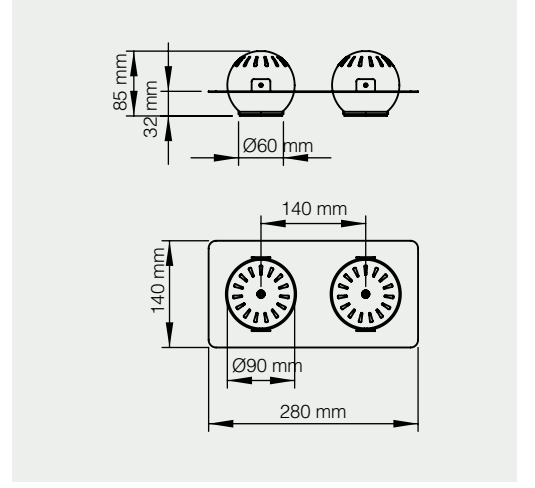

ALBA

MD 121-2-60

Tasarım | Design : by Masialux

Özellikler | Properties

Gövde | Body	: Alüminyum enjeksiyon gövde | Aluminum injection head
Reflektör Tipi | Reflector Type	: Yüksek saflıkta alüminyum reflektör | High-purity aluminum reflector
Uygulama Şekli | Method of Application	: Elektronik balast ile | With electronic ballast
Boyama Tipi | Painting Type	: Elektrostatik toz boya | Electrostatic powder coating
Işık Sıcaklığı | Light Temperature	: 2700 K | 3000 K | 4000 K | 6500 K
IP Koruma Sınıfı | IP Protection Class	: IP 20
Kullanım Şekli | Usage	: Sıva Altı | Recessed
Işık Kaynağı | Source of Light	: Mid Power LED veya GU10 Ampul | Mid Power LED or GU10 Bulb
Ürün Ağırlığı | Product Weight	: 1000 - 1010 gr
Kesim Ölçüsü | Cut Size	: 250 x 120 mm

Model	Gerilim Voltage	Frenkans Frequency	Aktif Güç Active Power	Işık Akısı Luminous Flux	Verimlilik Productivity	CRI
MD 121-2-60	220 V	50 Hz.	15 W	1242 lm	89,2	80 90
MD 121-2-60	220 V	50 Hz.	20 W	1774 lm	89,2	80 90

Model	Duy Lampholder	Gerilim Voltage	Frenkans Frequency	Aktif Güç Active Power	Işık Akısı Luminous Flux	CRI
MD 121-2-60	GU10	220 V	50 Hz.	2 X 5 W	920 lm	80 90
MD 121-2-60	GU10	220 V	50 Hz.	2 X 8 W	1340 lm	80 90

Seçeneğiyle | with Options

Renkler | Colors

Siyah | Black Beyaz | White Diğer Renkler | Other Colors

masialux

www.masialux.com