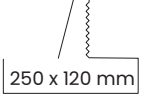

ALBA

MD 121-2-60

Tasarım | Design : by Masialux

Özellikler | Properties

Gövde | Body	: Alüminyum enjeksiyon gövde | Aluminum injection head
Reflektör Tipi | Reflector Type	: Yüksek saflıkta alüminyum reflektör | High-purity aluminum reflector
Uygulama Şekli | Method of Application	: Elektronik balast ile | With electronic ballast
Boyama Tipi | Painting Type	: Elektrostatik toz boya | Electrostatic powder coating
Işık Sıcaklığı | Light Temperature	: 2700 K | 3000 K | 4000 K | 6500 K
IP Koruma Sınıfı | IP Protection Class	: IP 20
Kullanım Şekli | Usage	: Sıva Altı | Recessed
Işık Kaynağı | Source of Light	: Mid Power LED veya GU10 Ampul | Mid Power LED or GU10 Bulb
Ürün Ağırlığı | Product Weight	: 1000 - 1010 gr
Kesim Ölçüsü | Cut Size	: 250 x 120 mm

Model	Gerilim Voltage	Frenkans Frequency	Aktif Güç Active Power	Işık Akısı Luminous Flux	Verimlilik Productivity	CRI
MD 121-2-60	220 V	50 Hz.	15 W	1242 lm	89,2	80 90
MD 121-2-60	220 V	50 Hz.	20 W	1774 lm	89,2	80 90

Model	Duy Lampholder	Gerilim Voltage	Frenkans Frequency	Aktif Güç Active Power	Işık Akısı Luminous Flux	CRI
MD 121-2-60	GU10	220 V	50 Hz.	2 X 5 W	920 lm	80 90
MD 121-2-60	GU10	220 V	50 Hz.	2 X 8 W	1340 lm	80 90

Seçeneğiyle | with Options

Renkler | Colors

Siyah | Black Beyaz | White Diğer Renkler | Other Colors

masialux

www.masialux.com