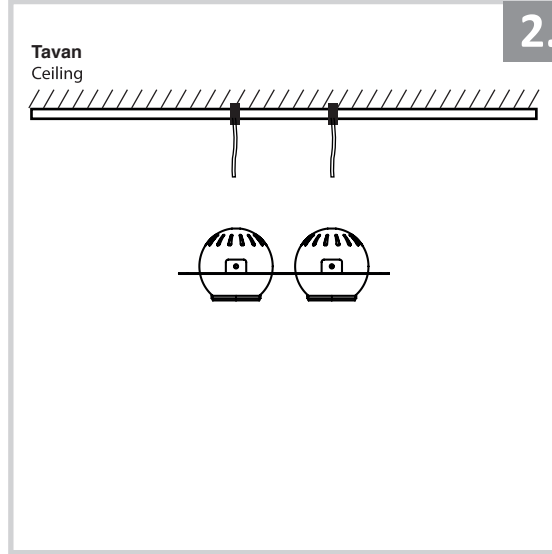

Sıva Altı Armatür İçin Montaj ve Kullanım Kılavuzu

Assembly and Application Manual For Recessed Armature

MD 121-2-60

masialux
LIGHTING DESIGN

TR www.masialux.com
+90 212 434 00 00

UYARI !!!!
HERHANGİ BİR ÜRÜNÜ VEYA ELEKTRİKLİ AYGITI BAĞLAMADAN VEYA SÖKMEYEN ÖNCE MUTLAKA KAT SİGORTASINI VEYA ANA SİGORTAYI KAPATMAYI UNUTMAYIN VE DOĞRU SİGORTAYI KAPATTIĞINIZDAN EMİN OLUN.
Eğer bu ürünün bağlantısını yapabileceğinizden emin değilseniz mutlaka deneyimli bir elektrikçiye başvurun. Elektrik konusu hayati önem taşır.