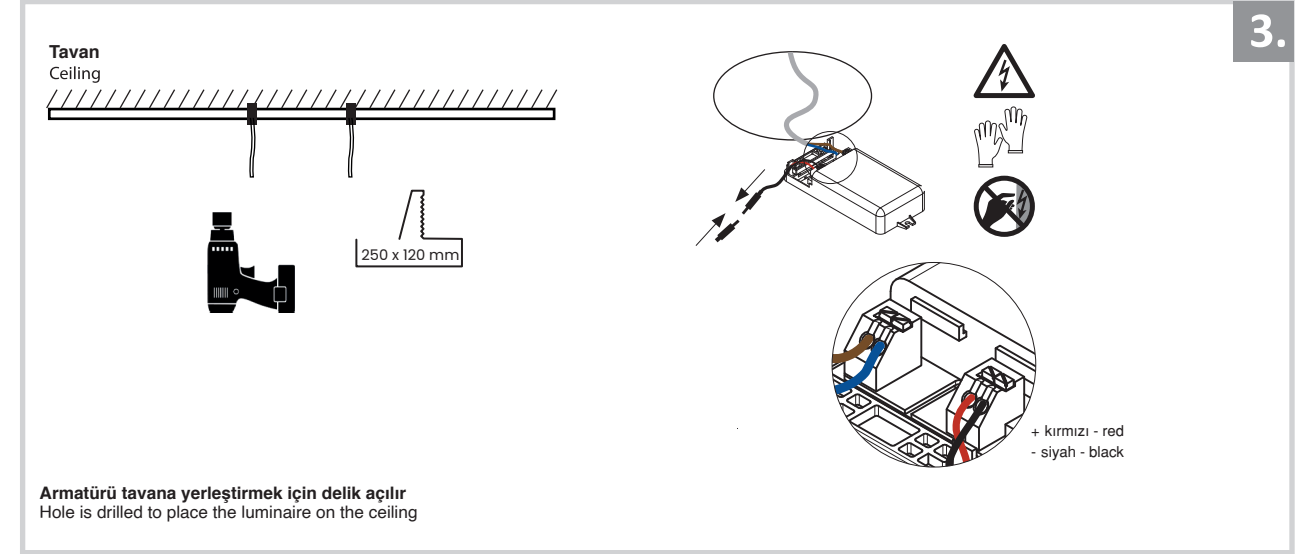

Sıva Altı Armatür İçin Montaj ve Kullanım Kılavuzu

Assembly and Application Manual For Recessed Armature

MD 121-2-60

masialux
LIGHTING DESIGN

TR www.masialux.com
+90 212 434 00 00

UYARI !!!!
HERHANGİ BİR ÜRÜNÜ VEYA ELEKTRİKLİ AYGITI BAĞLAMADAN VEYA SÖKMEYEN ÖNCE MUTLAKA KAT SİGORTASINI VEYA ANA SİGORTAYI KAPATMAYI UNUTMAYIN VE DOĞRU SİGORTAYI KAPATTIĞINIZDAN EMİN OLUN.
Eğer bu ürünün bağlantısını yapabileceğinizden emin değilseniz mutlaka deneyimli bir elektrikçiye başvurun. Elektrik konusu hayati önem taşır.