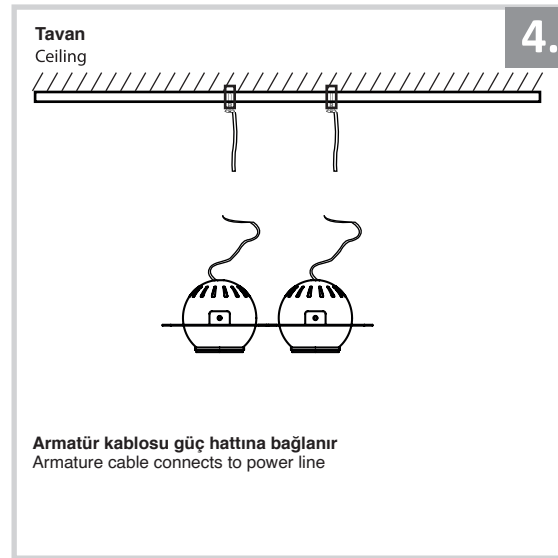

Sıva Altı Armatür İçin Montaj ve Kullanım Kılavuzu

Assembly and Application Manual For Recessed Armature

MD 121-2-60

masialux
LIGHTING DESIGN

TR www.masialux.com
+90 212 434 00 00

UYARI !!!!
HERHANGİ BİR ÜRÜNÜ VEYA ELEKTRİKLİ AYGITI BAĞLAMADAN VEYA SÖKMEYEN ÖNCE MUTLAKA KAT SİGORTASINI VEYA ANA SİGORTAYI KAPATMAYI UNUTMAYIN VE DOĞRU SİGORTAYI KAPATTIĞINIZDAN EMİN OLUN.
Eğer bu ürünün bağlantısını yapabileceğinizden emin değilseniz mutlaka deneyimli bir elektrikçiye başvurun. Elektrik konusu hayati önem taşır.