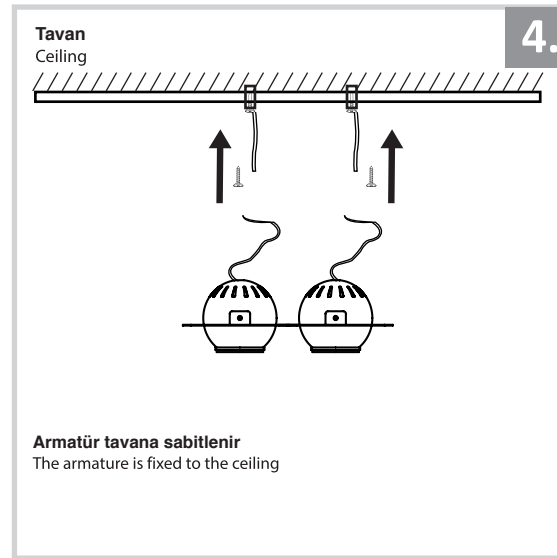

Sıva Altı Armatür İçin Montaj ve Kullanım Kılavuzu

Assembly and Application Manual For Recessed Armature

MD 121-2-60

masialux
LIGHTING DESIGN

TR www.masialux.com
+90 212 434 00 00

UYARI !!!!
HERHANGİ BİR ÜRÜNÜ VEYA ELEKTRİKLİ AYGITI BAĞLAMADAN VEYA SÖKMEYEN ÖNCE MUTLAKA KAT SİGORTASINI VEYA ANA SİGORTAYI KAPATMAYI UNUTMAYIN VE DOĞRU SİGORTAYI KAPATTIĞINIZDAN EMİN OLUN.
Eğer bu ürünün bağlantısını yapabileceğinizden emin değilseniz mutlaka deneyimli bir elektrikçiye başvurun. Elektrik konusu hayati önem taşır.