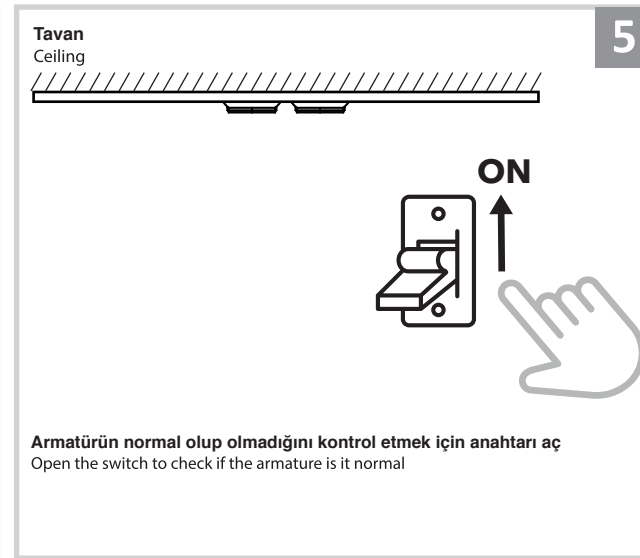

Sıva Altı Armatür İçin Montaj ve Kullanım Kılavuzu

Assembly and Application Manual For Recessed Armature

MD 121-2-60

masialux
LIGHTING DESIGN

TR www.masialux.com
+90 212 434 00 00

UYARI !!!!
HERHANGİ BİR ÜRÜNÜ VEYA ELEKTRİKLİ AYGITI BAĞLAMADAN VEYA SÖKMEYEN ÖNCE MUTLAKA KAT SİGORTASINI VEYA ANA SİGORTAYI KAPATMAYI UNUTMAYIN VE DOĞRU SİGORTAYI KAPATTIĞINIZDAN EMİN OLUN.
Eğer bu ürünün bağlantısını yapabileceğinizden emin değilseniz mutlaka deneyimli bir elektrikçiye başvurun. Elektrik konusu hayati önem taşır.