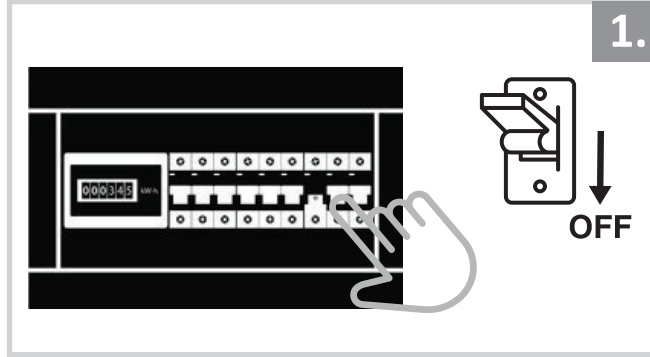

Sıva Altı Armatür İçin Montaj ve Kullanım Kılavuzu

Assembly and Application Manual For Recessed Armature

MD 121-2-60

masialux
LIGHTING DESIGN

TR www.masialux.com
+90 212 434 00 00

UYARI !!!!
HERHANGİ BİR ÜRÜNÜ VEYA ELEKTRİKLİ AYGITI BAĞLAMADAN VEYA SÖKMEYEN ÖNCE MUTLAKA KAT SİGORTASINI VEYA ANA SİGORTAYI KAPATMAYI UNUTMAYIN VE DOĞRU SİGORTAYI KAPATTIĞINIZDAN EMİN OLUN.
Eğer bu ürünün bağlantısını yapabileceğinizden emin değilseniz mutlaka deneyimli bir elektrikçiye başvurun. Elektrik konusu hayati önem taşır.