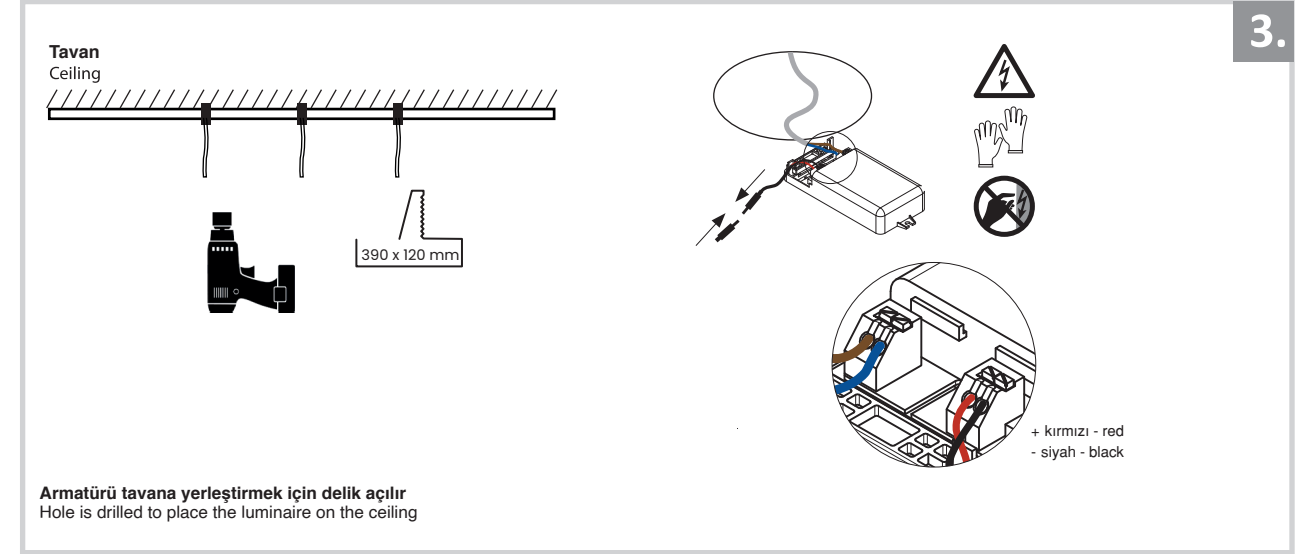

Sıva Altı Armatür İçin Montaj ve Kullanım Kılavuzu

Assembly and Application Manual For Recessed Armature

MD 121-3-60

masialux
LIGHTING DESIGN

TR www.masialux.com
+90 212 434 00 00

UYARI !!!!
HERHANGİ BİR ÜRÜNÜ VEYA ELEKTRİKLİ AYGITI BAĞLAMADAN VEYA SÖKMEYEN ÖNCE MUTLAKA KAT SİGORTASINI VEYA ANA SİGORTAYI KAPATMAYI UNUTMAYIN VE DOĞRU SİGORTAYI KAPATTIĞINIZDAN EMİN OLUN.
Eğer bu ürünün bağlantısını yapabileceğinizden emin değilseniz mutlaka deneyimli bir elektrikçiye başvurun. Elektrik konusu hayati önem taşır.