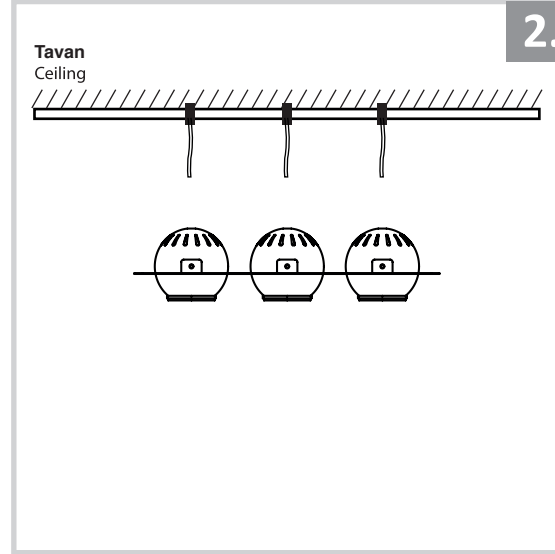

Sıva Altı Armatür İçin Montaj ve Kullanım Kılavuzu

Assembly and Application Manual For Recessed Armature

MD 121-3-60

masialux
LIGHTING DESIGN

TR www.masialux.com
+90 212 434 00 00

UYARI !!!!
HERHANGİ BİR ÜRÜNÜ VEYA ELEKTRİKLİ AYGITI BAĞLAMADAN VEYA SÖKMEYEN ÖNCE MUTLAKA KAT SİGORTASINI VEYA ANA SİGORTAYI KAPATMAYI UNUTMAYIN VE DOĞRU SİGORTAYI KAPATTIĞINIZDAN EMİN OLUN.
Eğer bu ürünün bağlantısını yapabileceğinizden emin değilseniz mutlaka deneyimli bir elektrikçiye başvurun. Elektrik konusu hayati önem taşır.