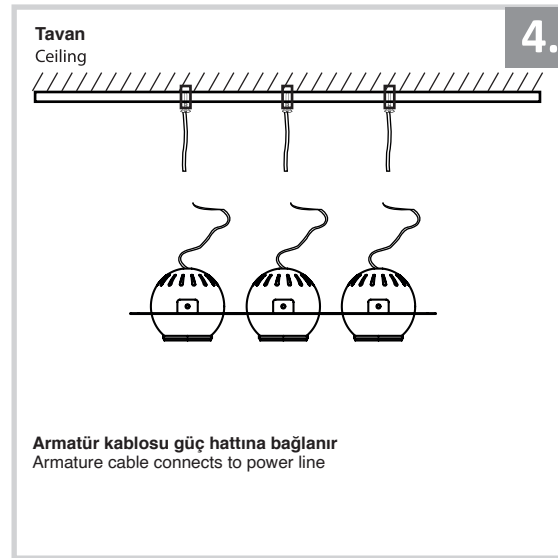

Sıva Altı Armatür İçin Montaj ve Kullanım Kılavuzu

Assembly and Application Manual For Recessed Armature

MD 121-3-60

masialux
LIGHTING DESIGN

TR www.masialux.com
+90 212 434 00 00

UYARI !!!!
HERHANGİ BİR ÜRÜNÜ VEYA ELEKTRİKLİ AYGITI BAĞLAMADAN VEYA SÖKMEYEN ÖNCE MUTLAKA KAT SİGORTASINI VEYA ANA SİGORTAYI KAPATMAYI UNUTMAYIN VE DOĞRU SİGORTAYI KAPATTIĞINIZDAN EMİN OLUN.
Eğer bu ürünün bağlantısını yapabileceğinizden emin değilseniz mutlaka deneyimli bir elektrikçiye başvurun. Elektrik konusu hayati önem taşır.