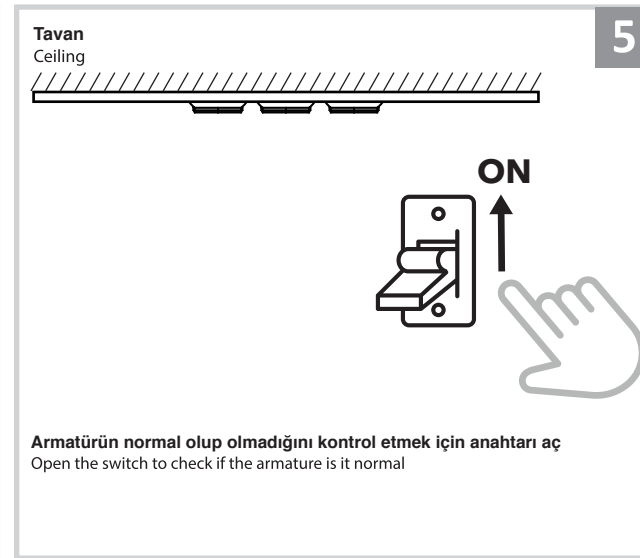

Sıva Altı Armatür İçin Montaj ve Kullanım Kılavuzu

Assembly and Application Manual For Recessed Armature

MD 121-3-60

masialux
LIGHTING DESIGN

TR www.masialux.com
+90 212 434 00 00

UYARI !!!!
HERHANGİ BİR ÜRÜNÜ VEYA ELEKTRİKLİ AYGITI BAĞLAMADAN VEYA SÖKMEYEN ÖNCE MUTLAKA KAT SİGORTASINI VEYA ANA SİGORTAYI KAPATMAYI UNUTMAYIN VE DOĞRU SİGORTAYI KAPATTIĞINIZDAN EMİN OLUN.
Eğer bu ürünün bağlantısını yapabileceğinizden emin değilseniz mutlaka deneyimli bir elektrikçiye başvurun. Elektrik konusu hayati önem taşır.