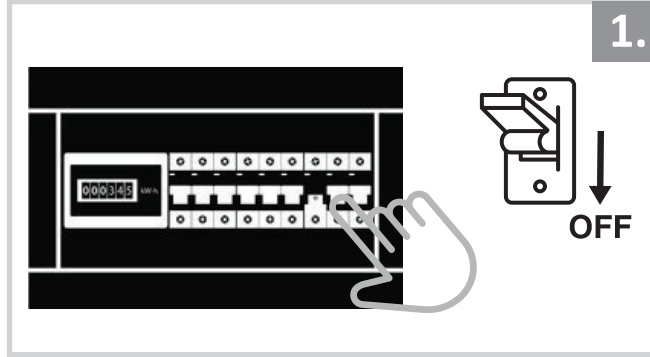

Sıva Altı Armatür İçin Montaj ve Kullanım Kılavuzu

Assembly and Application Manual For Recessed Armature

MD 121-3-60

masialux
LIGHTING DESIGN

TR www.masialux.com
+90 212 434 00 00

UYARI !!!!
HERHANGİ BİR ÜRÜNÜ VEYA ELEKTRİKLİ AYGITI BAĞLAMADAN VEYA SÖKMEYEN ÖNCE MUTLAKA KAT SİGORTASINI VEYA ANA SİGORTAYI KAPATMAYI UNUTMAYIN VE DOĞRU SİGORTAYI KAPATTIĞINIZDAN EMİN OLUN.
Eğer bu ürünün bağlantısını yapabileceğinizden emin değilseniz mutlaka deneyimli bir elektrikçiye başvurun. Elektrik konusu hayati önem taşır.