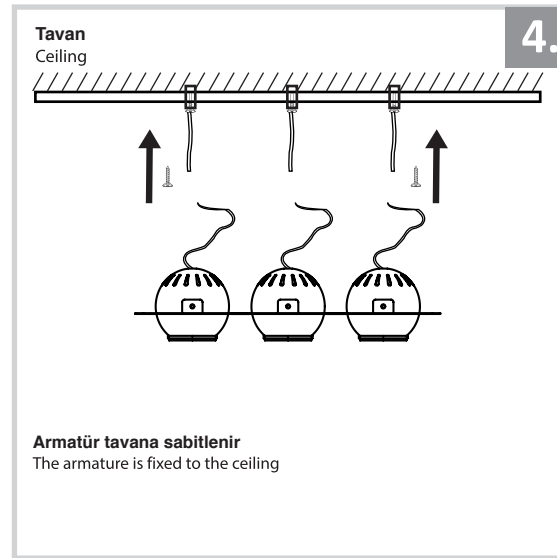

Sıva Altı Armatür İçin Montaj ve Kullanım Kılavuzu

Assembly and Application Manual For Recessed Armature

MD 121-3-60

masialux
LIGHTING DESIGN

TR www.masialux.com
+90 212 434 00 00

UYARI !!!!
HERHANGİ BİR ÜRÜNÜ VEYA ELEKTRİKLİ AYGITI BAĞLAMADAN VEYA SÖKMEYEN ÖNCE MUTLAKA KAT SİGORTASINI VEYA ANA SİGORTAYI KAPATMAYI UNUTMAYIN VE DOĞRU SİGORTAYI KAPATTIĞINIZDAN EMİN OLUN.
Eğer bu ürünün bağlantısını yapabileceğinizden emin değilseniz mutlaka deneyimli bir elektrikçiye başvurun. Elektrik konusu hayati önem taşır.