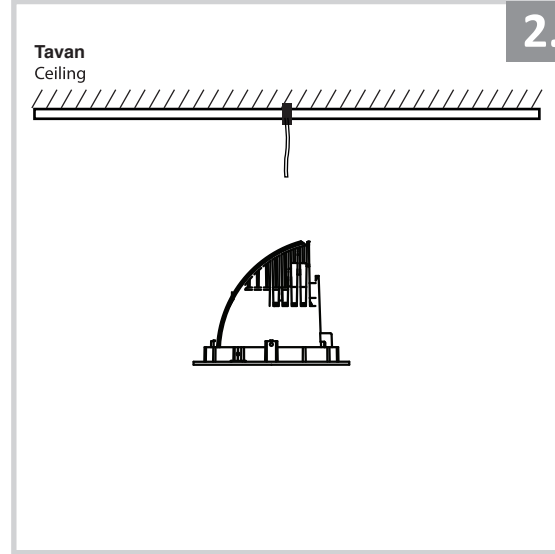

Sıva Altı Armatür İçin Montaj ve Kullanım Kılavuzu

Assembly and Application Manual For Recessed Armature

MD 122-100

masialux
LIGHTING DESIGN

TR www.masialux.com
+90 212 434 00 00

UYARI !!!!
HERHANGİ BİR ÜRÜNÜ VEYA ELEKTRİKLİ AYGITI BAĞLAMADAN VEYA SÖKMEYEN ÖNCE MUTLAKA KAT SİGORTASINI VEYA ANA SİGORTAYI KAPATMAYI UNUTMAYIN VE DOĞRU SİGORTAYI KAPATTIĞINIZDAN EMİN OLUN.
Eğer bu ürünün bağlantısını yapabileceğinizden emin değilseniz mutlaka deneyimli bir elektrikçiye başvurun. Elektrik konusu hayati önem taşır.