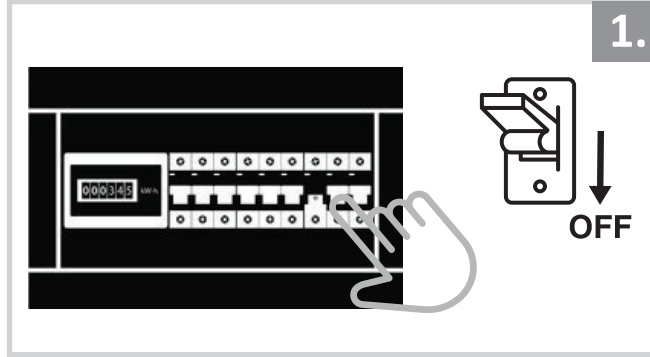

Sıva Altı Armatür İçin Montaj ve Kullanım Kılavuzu

Assembly and Application Manual For Recessed Armature

MD 122-100

masialux
LIGHTING DESIGN

TR www.masialux.com
+90 212 434 00 00

UYARI !!!!
HERHANGİ BİR ÜRÜNÜ VEYA ELEKTRİKLİ AYGITI BAĞLAMADAN VEYA SÖKMEYEN ÖNCE MUTLAKA KAT SİGORTASINI VEYA ANA SİGORTAYI KAPATMAYI UNUTMAYIN VE DOĞRU SİGORTAYI KAPATTIĞINIZDAN EMİN OLUN.
Eğer bu ürünün bağlantısını yapabileceğinizden emin değilseniz mutlaka deneyimli bir elektrikçiye başvurun. Elektrik konusu hayati önem taşır.