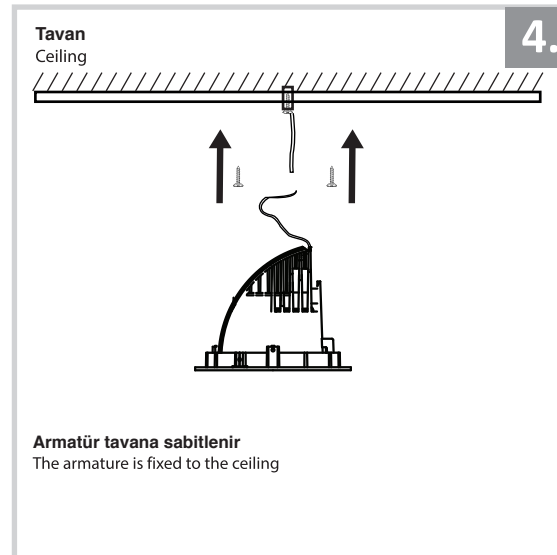

Sıva Altı Armatür İçin Montaj ve Kullanım Kılavuzu

Assembly and Application Manual For Recessed Armature

MD 122-100

masialux
LIGHTING DESIGN

TR www.masialux.com
+90 212 434 00 00

UYARI !!!!
HERHANGİ BİR ÜRÜNÜ VEYA ELEKTRİKLİ AYGITI BAĞLAMADAN VEYA SÖKMEYEN ÖNCE MUTLAKA KAT SİGORTASINI VEYA ANA SİGORTAYI KAPATMAYI UNUTMAYIN VE DOĞRU SİGORTAYI KAPATTIĞINIZDAN EMİN OLUN.
Eğer bu ürünün bağlantısını yapabileceğinizden emin değilseniz mutlaka deneyimli bir elektrikçiye başvurun. Elektrik konusu hayati önem taşır.

WARNING !!!!
WITHOUT CONNECTING ANY PRODUCT OR ELECTRICALLY EQUIPMENT OR DO NOT ALWAYS CLOSE FLOOR INSURANCE OR MAIN INSURANCE BEFORE YOU REMOVE DO NOT REMEMBER AND MAKE SURE YOU FOLLOW YOUR FIRST INSURANCE.
If you are not sure that you can connect this product, Please contact the electrician. Electricity is of vital importance.