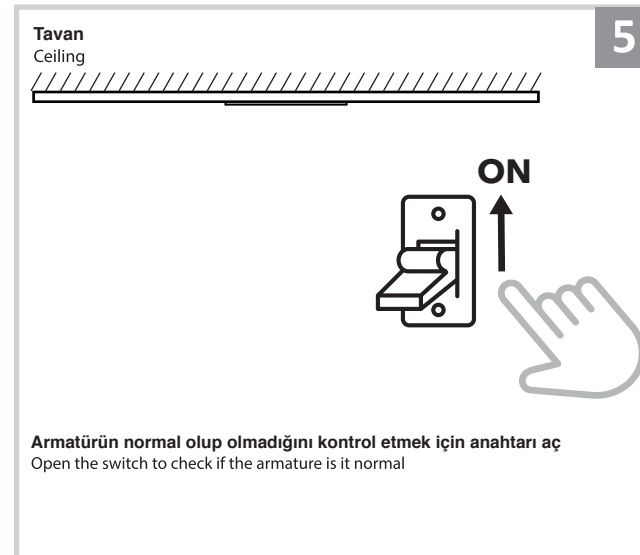

Sıva Altı Armatür İçin Montaj ve Kullanım Kılavuzu

Assembly and Application Manual For Recessed Armature

MD 122-100

masialux
LIGHTING DESIGN

TR www.masialux.com
+90 212 434 00 00

UYARI !!!!
HERHANGİ BİR ÜRÜNÜ VEYA ELEKTRİKLİ AYGITI BAĞLAMADAN VEYA SÖKMEYEN ÖNCE MUTLAKA KAT SİGORTASINI VEYA ANA SİGORTAYI KAPATMAYI UNUTMAYIN VE DOĞRU SİGORTAYI KAPATTIĞINIZDAN EMİN OLUN.
Eğer bu ürünün bağlantısını yapabileceğinizden emin değilseniz mutlaka deneyimli bir elektrikçiye başvurun. Elektrik konusu hayati önem taşır.