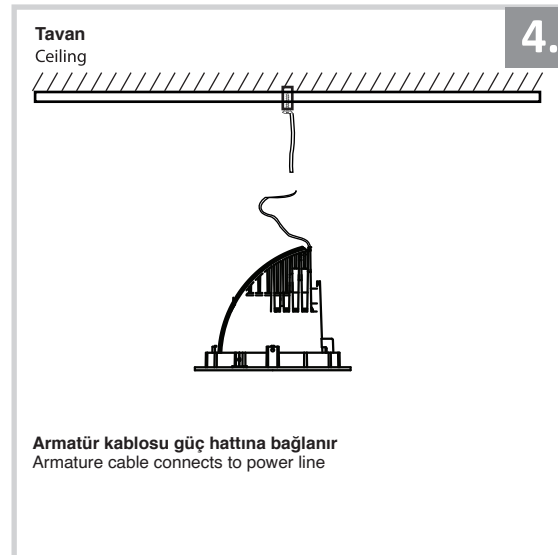

Sıva Altı Armatür İçin Montaj ve Kullanım Kılavuzu

Assembly and Application Manual For Recessed Armature

MD 122-100

masialux
LIGHTING DESIGN

TR www.masialux.com
+90 212 434 00 00

UYARI !!!!
HERHANGİ BİR ÜRÜNÜ VEYA ELEKTRİKLİ AYGITI BAĞLAMADAN VEYA SÖKMEYEN ÖNCE MUTLAKA KAT SİGORTASINI VEYA ANA SİGORTAYI KAPATMAYI UNUTMAYIN VE DOĞRU SİGORTAYI KAPATTIĞINIZDAN EMİN OLUN.
Eğer bu ürünün bağlantısını yapabileceğinizden emin değilseniz mutlaka deneyimli bir elektrikçiye başvurun. Elektrik konusu hayati önem taşır.