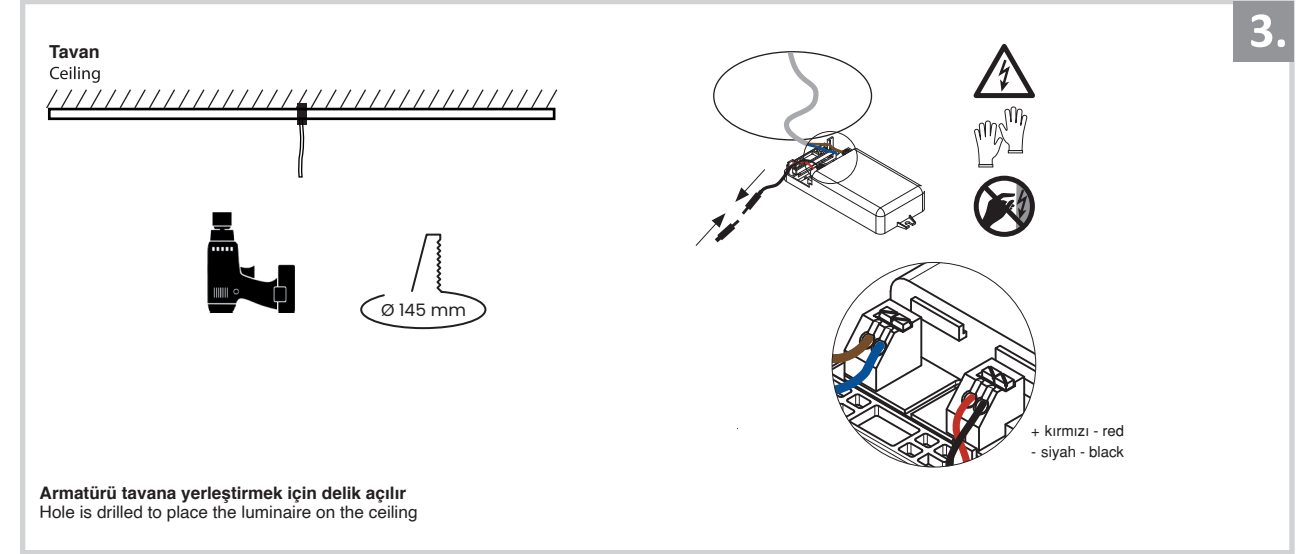

Sıva Altı Armatür İçin Montaj ve Kullanım Kılavuzu

Assembly and Application Manual For Recessed Armature

MD 122-100

masialux
LIGHTING DESIGN

TR www.masialux.com
+90 212 434 00 00

UYARI !!!!
HERHANGİ BİR ÜRÜNÜ VEYA ELEKTRİKLİ AYGITI BAĞLAMADAN VEYA SÖKMEYEN ÖNCE MUTLAKA KAT SİGORTASINI VEYA ANA SİGORTAYI KAPATMAYI UNUTMAYIN VE DOĞRU SİGORTAYI KAPATTIĞINIZDAN EMİN OLUN.
Eğer bu ürünün bağlantısını yapabileceğinizden emin değilseniz mutlaka deneyimli bir elektrikçiye başvurun. Elektrik konusu hayati önem taşır.