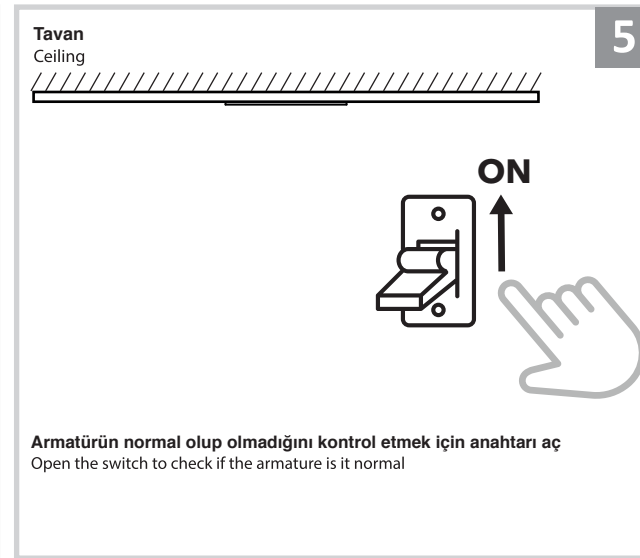

Sıva Altı Armatür İçin Montaj ve Kullanım Kılavuzu

Assembly and Application Manual For Recessed Armature
MD 122-118

masialux
LIGHTING DESIGN

TR www.masialux.com
+90 212 434 00 00

UYARI !!!!
HERHANGİ BİR ÜRÜNÜ VEYA ELEKTRİKLİ AYGITI BAĞLAMADAN VEYA SÖKMEYEN ÖNCE MUTLAKA KAT SİGORTASINI VEYA ANA SİGORTAYI KAPATMAYI UNUTMAYIN VE DOĞRU SİGORTAYI KAPATTIĞINIZDAN EMİN OLUN.
Eğer bu ürünün bağlantısını yapabileceğinizden emin değilseniz mutlaka deneyimli bir elektrikçiye başvurun. Elektrik konusu hayati önem taşır.