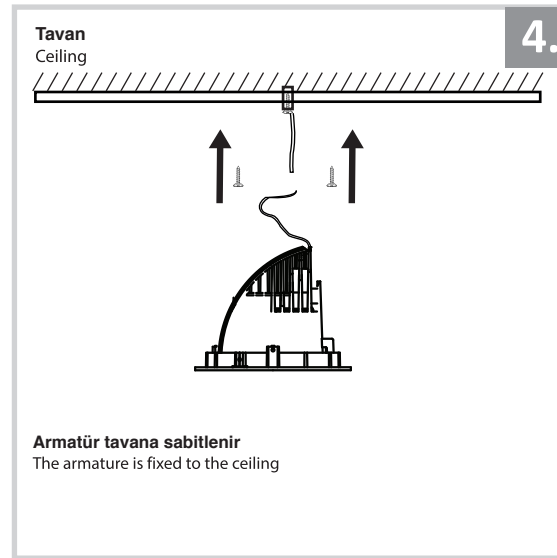

Sıva Altı Armatür İçin Montaj ve Kullanım Kılavuzu

Assembly and Application Manual For Recessed Armature
MD 122-118

masialux
LIGHTING DESIGN

TR www.masialux.com
+90 212 434 00 00

UYARI !!!!
HERHANGİ BİR ÜRÜNÜ VEYA ELEKTRİKLİ AYGITI BAĞLAMADAN VEYA SÖKMEYEN ÖNCE MUTLAKA KAT SİGORTASINI VEYA ANA SİGORTAYI KAPATMAYI UNUTMAYIN VE DOĞRU SİGORTAYI KAPATTIĞINIZDAN EMİN OLUN.
Eğer bu ürünün bağlantısını yapabileceğinizden emin değilseniz mutlaka deneyimli bir elektrikçiye başvurun. Elektrik konusu hayati önem taşır.