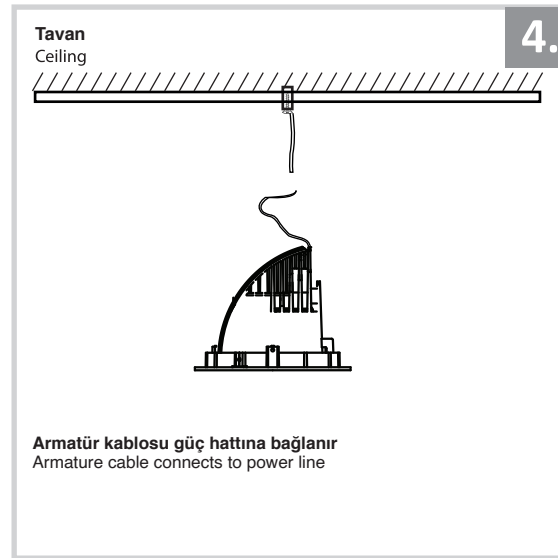

Sıva Altı Armatür İçin Montaj ve Kullanım Kılavuzu

Assembly and Application Manual For Recessed Armature
MD 122-118

masialux
LIGHTING DESIGN

TR www.masialux.com
+90 212 434 00 00

UYARI !!!!
HERHANGİ BİR ÜRÜNÜ VEYA ELEKTRİKLİ AYGITI BAĞLAMADAN VEYA SÖKMEYEN ÖNCE MUTLAKA KAT SİGORTASINI VEYA ANA SİGORTAYI KAPATMAYI UNUTMAYIN VE DOĞRU SİGORTAYI KAPATTIĞINIZDAN EMİN OLUN.
Eğer bu ürünün bağlantısını yapabileceğinizden emin değilseniz mutlaka deneyimli bir elektrikçiye başvurun. Elektrik konusu hayati önem taşır.