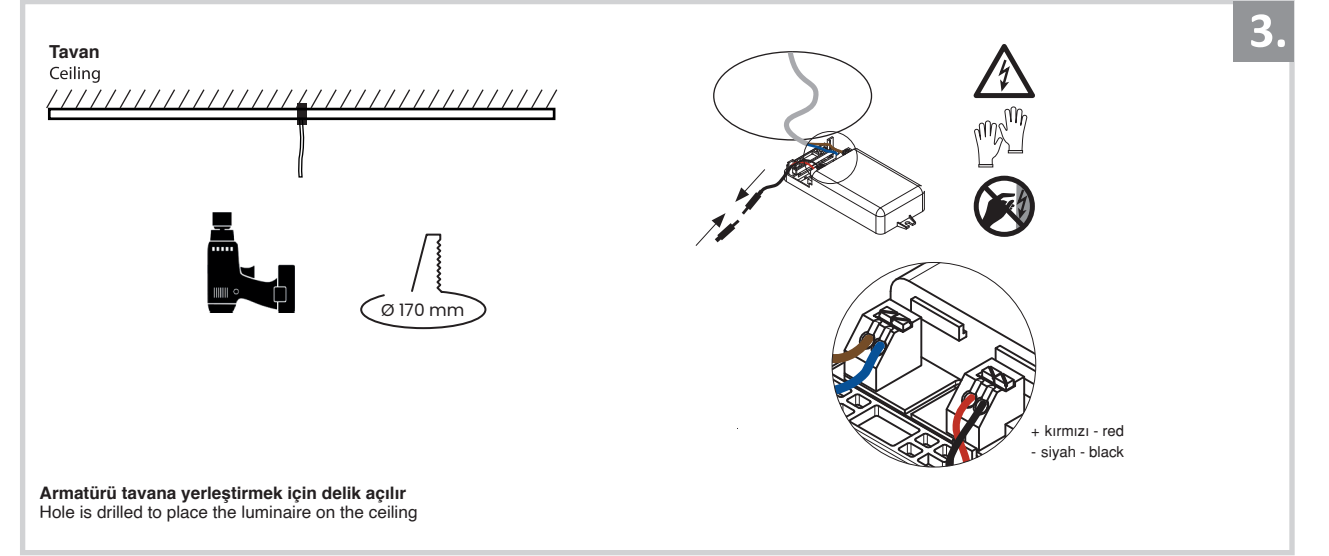

Sıva Altı Armatür İçin Montaj ve Kullanım Kılavuzu

Assembly and Application Manual For Recessed Armature
MD 122-118

masialux
LIGHTING DESIGN

TR www.masialux.com
+90 212 434 00 00

UYARI !!!!
HERHANGİ BİR ÜRÜNÜ VEYA ELEKTRİKLİ AYGITI BAĞLAMADAN VEYA SÖKMEYEN ÖNCE MUTLAKA KAT SİGORTASINI VEYA ANA SİGORTAYI KAPATMAYI UNUTMAYIN VE DOĞRU SİGORTAYI KAPATTIĞINIZDAN EMİN OLUN.
Eğer bu ürünün bağlantısını yapabileceğinizden emin değilseniz mutlaka deneyimli bir elektrikçiye başvurun. Elektrik konusu hayati önem taşır.