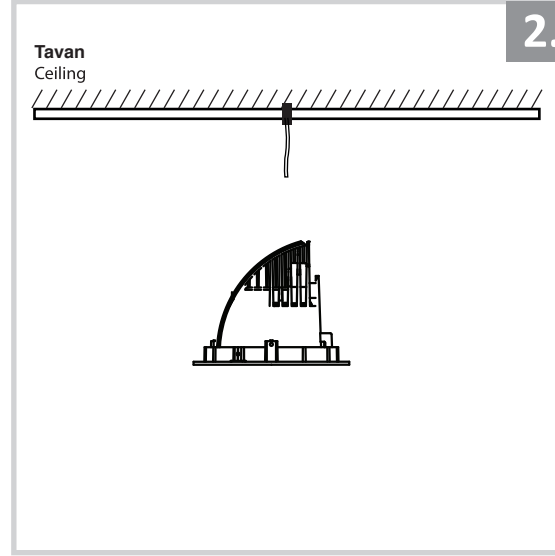

Sıva Altı Armatür İçin Montaj ve Kullanım Kılavuzu

Assembly and Application Manual For Recessed Armature
MD 122-118

masialux
LIGHTING DESIGN

TR www.masialux.com
+90 212 434 00 00

UYARI !!!!
HERHANGİ BİR ÜRÜNÜ VEYA ELEKTRİKLİ AYGITI BAĞLAMADAN VEYA SÖKMEYEN ÖNCE MUTLAKA KAT SİGORTASINI VEYA ANA SİGORTAYI KAPATMAYI UNUTMAYIN VE DOĞRU SİGORTAYI KAPATTIĞINIZDAN EMİN OLUN.
Eğer bu ürünün bağlantısını yapabileceğinizden emin değilseniz mutlaka deneyimli bir elektrikçiye başvurun. Elektrik konusu hayati önem taşır.