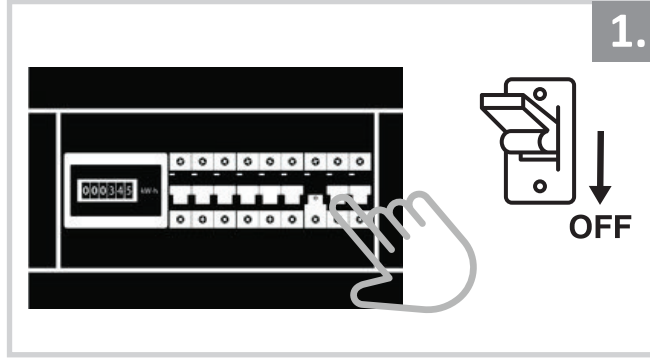

Sıva Altı Armatür İçin Montaj ve Kullanım Kılavuzu

Assembly and Application Manual For Recessed Armature
MD 122-118

masialux
LIGHTING DESIGN

TR www.masialux.com
+90 212 434 00 00

UYARI !!!!
HERHANGİ BİR ÜRÜNÜ VEYA ELEKTRİKLİ AYGITI BAĞLAMADAN VEYA SÖKMEYEN ÖNCE MUTLAKA KAT SİGORTASINI VEYA ANA SİGORTAYI KAPATMAYI UNUTMAYIN VE DOĞRU SİGORTAYI KAPATTIĞINIZDAN EMİN OLUN.
Eğer bu ürünün bağlantısını yapabileceğinizden emin değilseniz mutlaka deneyimli bir elektrikçiye başvurun. Elektrik konusu hayati önem taşır.