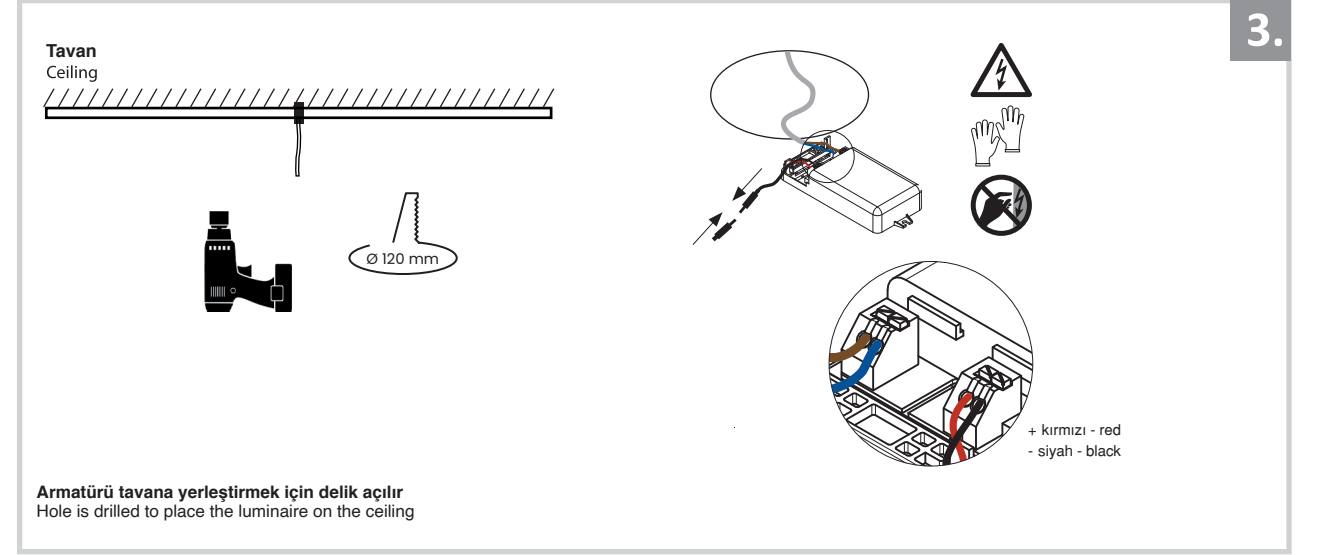

Sıva Altı Armatür İçin Montaj ve Kullanım Kılavuzu

Assembly and Application Manual For Recessed Armature

MD 122-1-60

masialux
LIGHTING DESIGN

TR www.masialux.com
+90 212 434 00 00

UYARI !!!!
HERHANGİ BİR ÜRÜNÜ VEYA ELEKTRİKLİ AYGITI BAĞLAMADAN VEYA SÖKMEYEN ÖNCE MUTLAKA KAT SİGORTASINI VEYA ANA SİGORTAYI KAPATMAYI UNUTMAYIN VE DOĞRU SİGORTAYI KAPATTIĞINIZDAN EMİN OLUN.
Eğer bu ürünün bağlantısını yapabileceğinizden emin değilseniz mutlaka deneyimli bir elektrikçiye başvurun. Elektrik konusu hayati önem taşır.