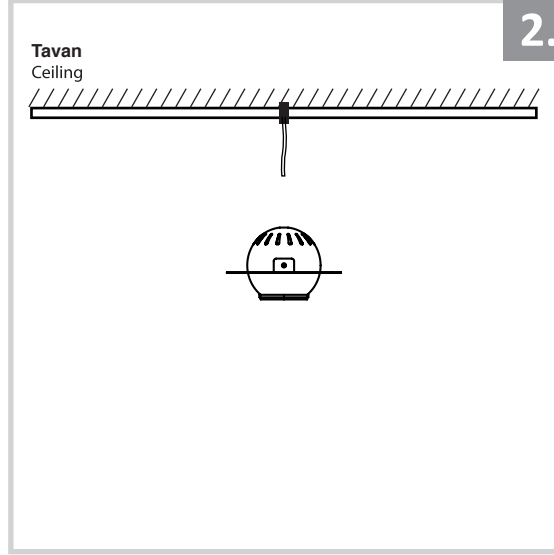

Sıva Altı Armatür İçin Montaj ve Kullanım Kılavuzu

Assembly and Application Manual For Recessed Armature

MD 122-1-60

masialux
LIGHTING DESIGN

TR www.masialux.com
+90 212 434 00 00

UYARI !!!!
HERHANGİ BİR ÜRÜNÜ VEYA ELEKTRİKLİ AYGITI BAĞLAMADAN VEYA SÖKMEYEN ÖNCE MUTLAKA KAT SİGORTASINI VEYA ANA SİGORTAYI KAPATMAYI UNUTMAYIN VE DOĞRU SİGORTAYI KAPATTIĞINIZDAN EMİN OLUN.
Eğer bu ürünün bağlantısını yapabileceğinizden emin değilseniz mutlaka deneyimli bir elektrikçiye başvurun. Elektrik konusu hayati önem taşır.