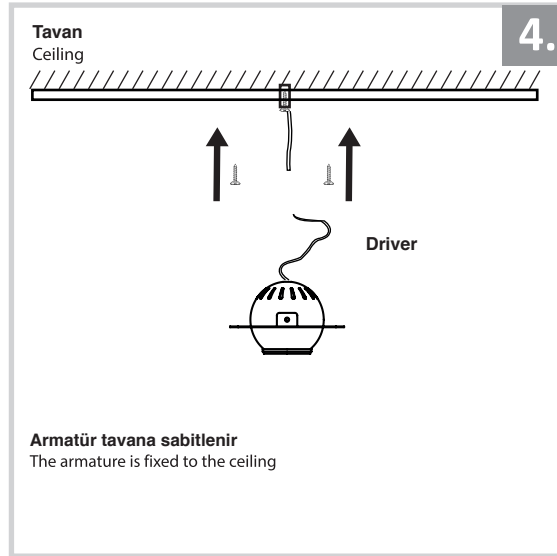

Sıva Altı Armatür İçin Montaj ve Kullanım Kılavuzu

Assembly and Application Manual For Recessed Armature

MD 122-1-60

masialux
LIGHTING DESIGN

TR www.masialux.com
+90 212 434 00 00

UYARI !!!!
HERHANGİ BİR ÜRÜNÜ VEYA ELEKTRİKLİ AYGITI BAĞLAMADAN VEYA SÖKMEYEN ÖNCE MUTLAKA KAT SİGORTASINI VEYA ANA SİGORTAYI KAPATMAYI UNUTMAYIN VE DOĞRU SİGORTAYI KAPATTIĞINIZDAN EMİN OLUN.
Eğer bu ürünün bağlantısını yapabileceğinizden emin değilseniz mutlaka deneyimli bir elektrikçiye başvurun. Elektrik konusu hayati önem taşır.