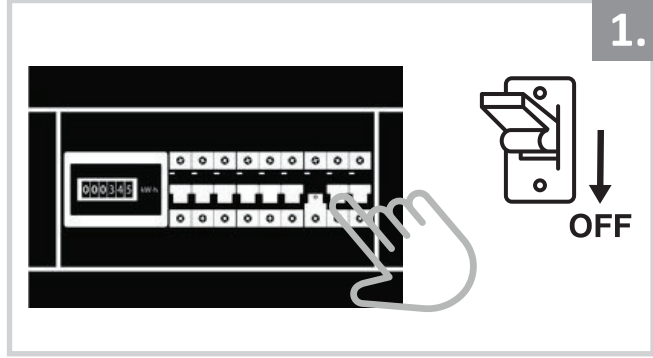

Sıva Altı Armatür İçin Montaj ve Kullanım Kılavuzu

Assembly and Application Manual For Recessed Armature

MD 122-1-60

masialux
LIGHTING DESIGN

TR www.masialux.com
+90 212 434 00 00

UYARI !!!!
HERHANGİ BİR ÜRÜNÜ VEYA ELEKTRİKLİ AYGITI BAĞLAMADAN VEYA SÖKMEYEN ÖNCE MUTLAKA KAT SİGORTASINI VEYA ANA SİGORTAYI KAPATMAYI UNUTMAYIN VE DOĞRU SİGORTAYI KAPATTIĞINIZDAN EMİN OLUN.
Eğer bu ürünün bağlantısını yapabileceğinizden emin değilseniz mutlaka deneyimli bir elektrikçiye başvurun. Elektrik konusu hayati önem taşır.