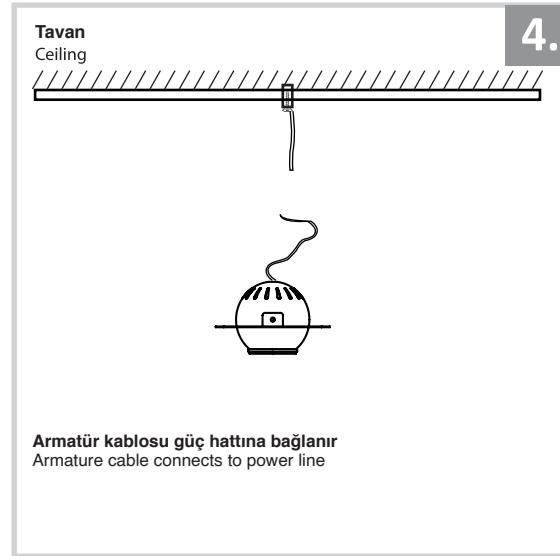

Sıva Altı Armatür İçin Montaj ve Kullanım Kılavuzu

Assembly and Application Manual For Recessed Armature

MD 122-1-60

masialux
LIGHTING DESIGN

TR www.masialux.com
+90 212 434 00 00

UYARI !!!!
HERHANGİ BİR ÜRÜNÜ VEYA ELEKTRİKLİ AYGITI BAĞLAMADAN VEYA SÖKMEYEN ÖNCE MUTLAKA KAT SİGORTASINI VEYA ANA SİGORTAYI KAPATMAYI UNUTMAYIN VE DOĞRU SİGORTAYI KAPATTIĞINIZDAN EMİN OLUN.
Eğer bu ürünün bağlantısını yapabileceğinizden emin değilseniz mutlaka deneyimli bir elektrikçiye başvurun. Elektrik konusu hayati önem taşır.