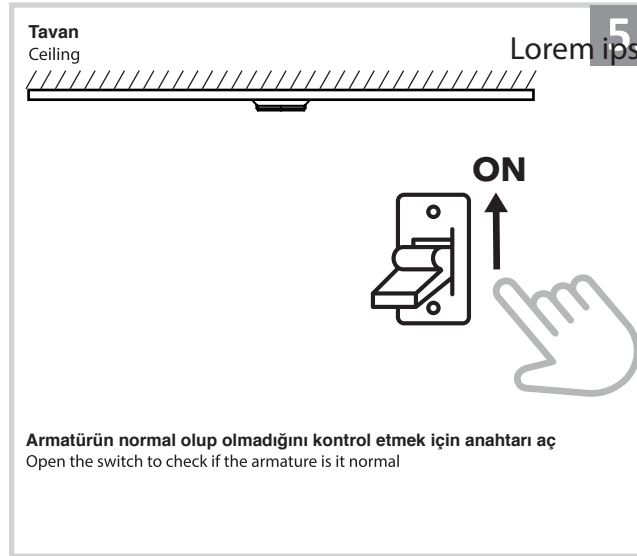

Sıva Altı Armatür İçin Montaj ve Kullanım Kılavuzu

Assembly and Application Manual For Recessed Armature

MD 122-1-60

masialux
LIGHTING DESIGN

TR www.masialux.com
+90 212 434 00 00

UYARI !!!!
HERHANGİ BİR ÜRÜNÜ VEYA ELEKTRİKLİ AYGITI BAĞLAMADAN VEYA SÖKMEYEN ÖNCE MUTLAKA KAT SİGORTASINI VEYA ANA SİGORTAYI KAPATMAYI UNUTMAYIN VE DOĞRU SİGORTAYI KAPATTIĞINIZDAN EMİN OLUN.
Eğer bu ürünün bağlantısını yapabileceğinizden emin değilseniz mutlaka deneyimli bir elektrikçiye başvurun. Elektrik konusu hayati önem taşır.