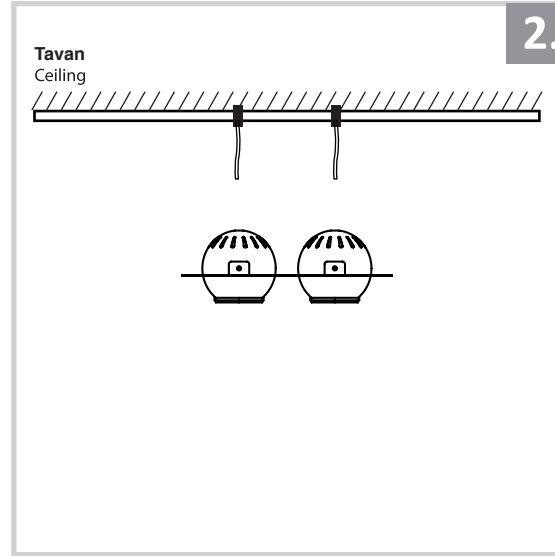

## Sıva Altı Armatür İçin Montaj ve Kullanım Kılavuzu

Assembly and Application Manual For Recessed Armature  
MD 122-2-60

**masialux**  
LIGHTING DESIGN

TR www.masialux.com  
+90 212 434 00 00

**UYARI !!!!**  
HERHANGİ BİR ÜRÜNÜ VEYA ELEKTRİKLİ AYGITI BAĞLAMADAN VEYA SÖKMEYEN ÖNCE MUTLAKA KAT SİGORTASINI VEYA ANA SİGORTAYI KAPATMAYI UNUTMAYIN VE DOĞRU SİGORTAYI KAPATTIĞINIZDAN EMİN OLUN.  
Eğer bu ürünün bağlantısını yapabileceğinizden emin değilseniz mutlaka deneyimli bir elektrikçiye başvurun. Elektrik konusu hayati önem taşır.