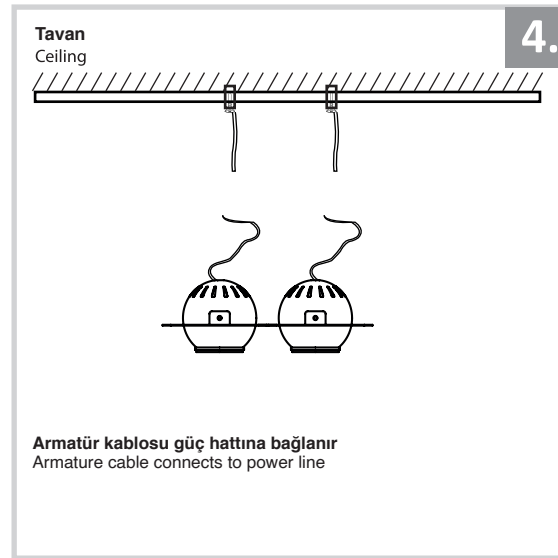

## Sıva Altı Armatür İçin Montaj ve Kullanım Kılavuzu

Assembly and Application Manual For Recessed Armature  
MD 122-2-60

**masialux**  
LIGHTING DESIGN

TR www.masialux.com  
+90 212 434 00 00

**UYARI !!!!**  
HERHANGİ BİR ÜRÜNÜ VEYA ELEKTRİKLİ AYGITI BAĞLAMADAN VEYA SÖKMEYEN ÖNCE MUTLAKA KAT SİGORTASINI VEYA ANA SİGORTAYI KAPATMAYI UNUTMAYIN VE DOĞRU SİGORTAYI KAPATTIĞINIZDAN EMİN OLUN.  
Eğer bu ürünün bağlantısını yapabileceğinizden emin değilseniz mutlaka deneyimli bir elektrikçiye başvurun. Elektrik konusu hayati önem taşır.