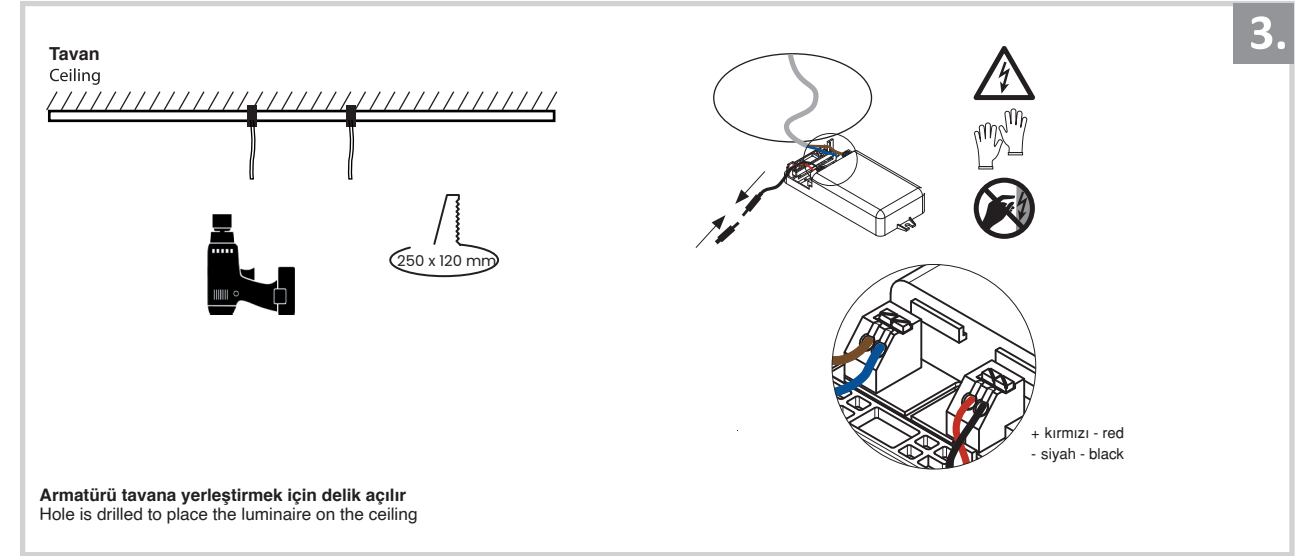

## Sıva Altı Armatür İçin Montaj ve Kullanım Kılavuzu

Assembly and Application Manual For Recessed Armature  
MD 122-2-60

**masialux**  
LIGHTING DESIGN

TR www.masialux.com  
+90 212 434 00 00

**UYARI !!!!**  
HERHANGİ BİR ÜRÜNÜ VEYA ELEKTRİKLİ AYGITI BAĞLAMADAN VEYA SÖKMEYEN ÖNCE MUTLAKA KAT SİGORTASINI VEYA ANA SİGORTAYI KAPATMAYI UNUTMAYIN VE DOĞRU SİGORTAYI KAPATTIĞINIZDAN EMİN OLUN.  
Eğer bu ürünün bağlantısını yapabileceğinizden emin değilseniz mutlaka deneyimli bir elektrikçiye başvurun. Elektrik konusu hayati önem taşır.