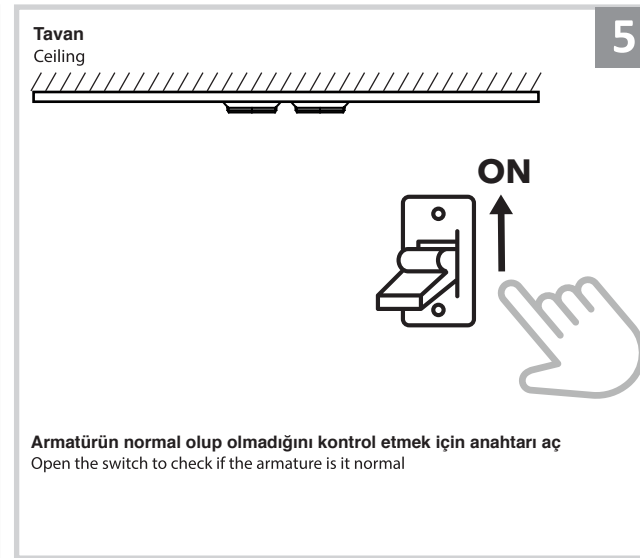

## Sıva Altı Armatür İçin Montaj ve Kullanım Kılavuzu

Assembly and Application Manual For Recessed Armature  
MD 122-2-60

**masialux**  
LIGHTING DESIGN

TR www.masialux.com  
+90 212 434 00 00

**UYARI !!!!**  
HERHANGİ BİR ÜRÜNÜ VEYA ELEKTRİKLİ AYGITI BAĞLAMADAN VEYA SÖKMEYEN ÖNCE MUTLAKA KAT SİGORTASINI VEYA ANA SİGORTAYI KAPATMAYI UNUTMAYIN VE DOĞRU SİGORTAYI KAPATTIĞINIZDAN EMİN OLUN.  
Eğer bu ürünün bağlantısını yapabileceğinizden emin değilseniz mutlaka deneyimli bir elektrikçiye başvurun. Elektrik konusu hayati önem taşır.