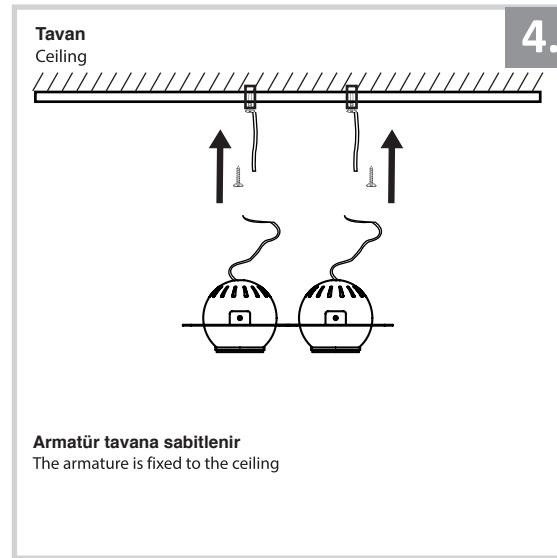

## Sıva Altı Armatür İçin Montaj ve Kullanım Kılavuzu

Assembly and Application Manual For Recessed Armature  
MD 122-2-60

**masialux**  
LIGHTING DESIGN

TR www.masialux.com  
+90 212 434 00 00

**UYARI !!!!**  
HERHANGİ BİR ÜRÜNÜ VEYA ELEKTRİKLİ AYGITI BAĞLAMADAN VEYA SÖKMEYEN ÖNCE MUTLAKA KAT SİGORTASINI VEYA ANA SİGORTAYI KAPATMAYI UNUTMAYIN VE DOĞRU SİGORTAYI KAPATTIĞINIZDAN EMİN OLUN.  
Eğer bu ürünün bağlantısını yapabileceğinizden emin değilseniz mutlaka deneyimli bir elektrikçiye başvurun. Elektrik konusu hayati önem taşır.