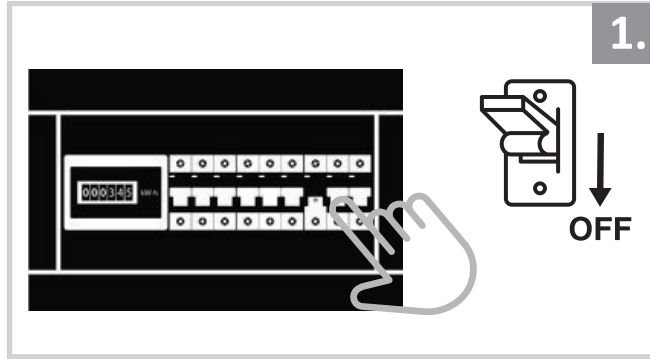

## Sıva Altı Armatür İçin Montaj ve Kullanım Kılavuzu

Assembly and Application Manual For Recessed Armature  
MD 122-2-60

**masialux**  
LIGHTING DESIGN

TR www.masialux.com  
+90 212 434 00 00

**UYARI !!!!**  
HERHANGİ BİR ÜRÜNÜ VEYA ELEKTRİKLİ AYGITI BAĞLAMADAN VEYA SÖKMEYEN ÖNCE MUTLAKA KAT SİGORTASINI VEYA ANA SİGORTAYI KAPATMAYI UNUTMAYIN VE DOĞRU SİGORTAYI KAPATTIĞINIZDAN EMİN OLUN.  
Eğer bu ürünün bağlantısını yapabileceğinizden emin değilseniz mutlaka deneyimli bir elektrikçiye başvurun. Elektrik konusu hayati önem taşır.