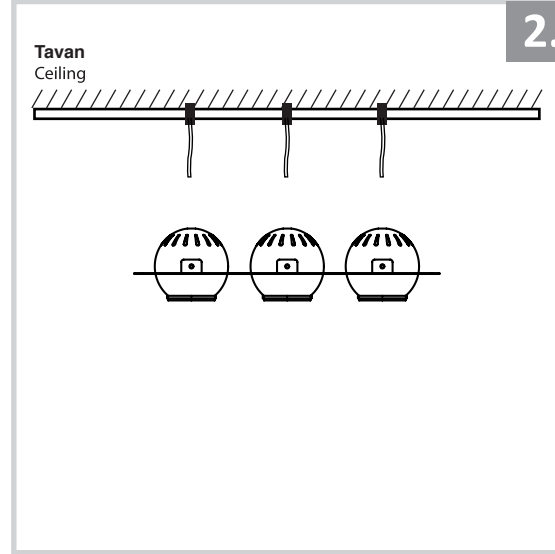

Sıva Altı Armatür İçin Montaj ve Kullanım Kılavuzu

Assembly and Application Manual For Recessed Armature

MD 122-3-60

masialux
LIGHTING DESIGN

TR www.masialux.com
+90 212 434 00 00

UYARI !!!!
HERHANGİ BİR ÜRÜNÜ VEYA ELEKTRİKLİ AYGITI BAĞLAMADAN VEYA SÖKMEYEN ÖNCE MUTLAKA KAT SİGORTASINI VEYA ANA SİGORTAYI KAPATMAYI UNUTMAYIN VE DOĞRU SİGORTAYI KAPATTIĞINIZDAN EMİN OLUN.
Eğer bu ürünün bağlantısını yapabileceğinizden emin değilseniz mutlaka deneyimli bir elektrikçiye başvurun. Elektrik konusu hayati önem taşır.