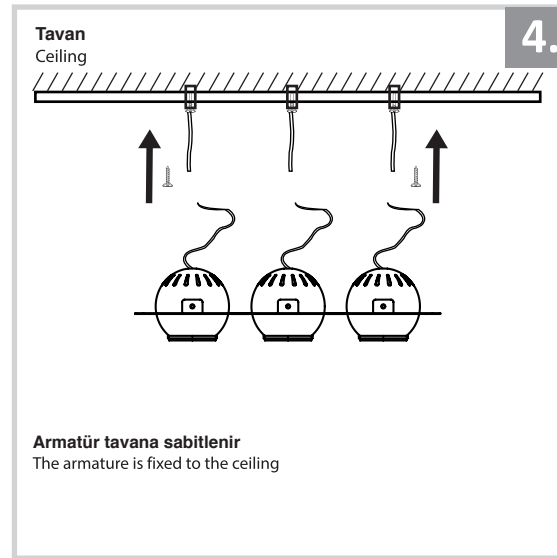

Sıva Altı Armatür İçin Montaj ve Kullanım Kılavuzu

Assembly and Application Manual For Recessed Armature

MD 122-3-60

masialux
LIGHTING DESIGN

TR www.masialux.com
+90 212 434 00 00

UYARI !!!!
HERHANGİ BİR ÜRÜNÜ VEYA ELEKTRİKLİ AYGITI BAĞLAMADAN VEYA SÖKMEYEN ÖNCE MUTLAKA KAT SİGORTASINI VEYA ANA SİGORTAYI KAPATMAYI UNUTMAYIN VE DOĞRU SİGORTAYI KAPATTIĞINIZDAN EMİN OLUN.
Eğer bu ürünün bağlantısını yapabileceğinizden emin değilseniz mutlaka deneyimli bir elektrikçiye başvurun. Elektrik konusu hayati önem taşır.