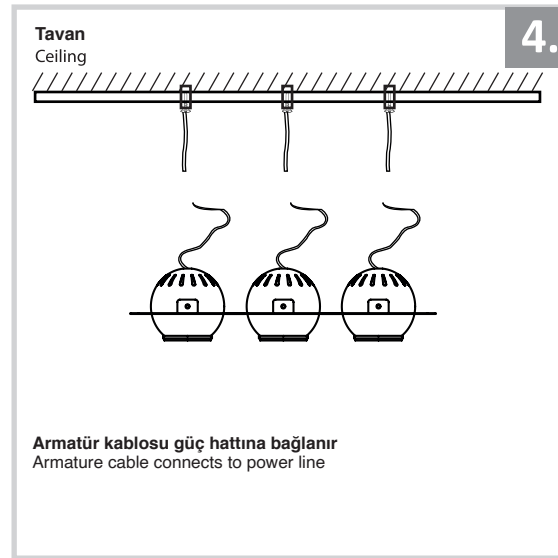

Sıva Altı Armatür İçin Montaj ve Kullanım Kılavuzu

Assembly and Application Manual For Recessed Armature

MD 122-3-60

masialux
LIGHTING DESIGN

TR www.masialux.com
+90 212 434 00 00

UYARI !!!!
HERHANGİ BİR ÜRÜNÜ VEYA ELEKTRİKLİ AYGITI BAĞLAMADAN VEYA SÖKMEYEN ÖNCE MUTLAKA KAT SİGORTASINI VEYA ANA SİGORTAYI KAPATMAYI UNUTMAYIN VE DOĞRU SİGORTAYI KAPATTIĞINIZDAN EMİN OLUN.
Eğer bu ürünün bağlantısını yapabileceğinizden emin değilseniz mutlaka deneyimli bir elektrikçiye başvurun. Elektrik konusu hayati önem taşır.