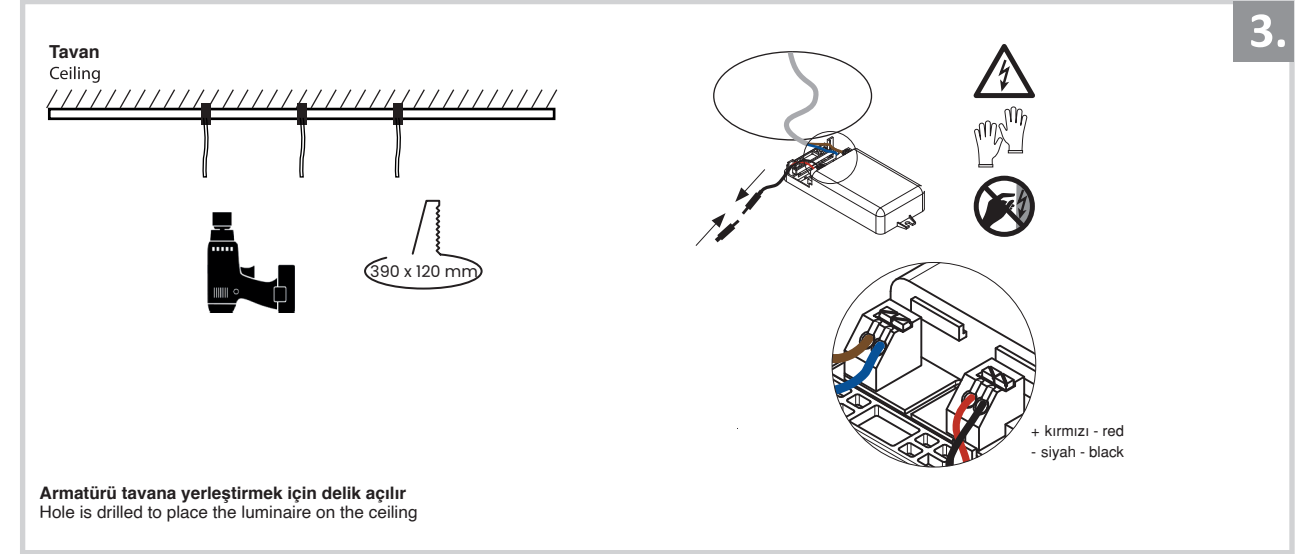

Sıva Altı Armatür İçin Montaj ve Kullanım Kılavuzu

Assembly and Application Manual For Recessed Armature

MD 122-3-60

masialux
LIGHTING DESIGN

TR www.masialux.com
+90 212 434 00 00

UYARI !!!!
HERHANGİ BİR ÜRÜNÜ VEYA ELEKTRİKLİ AYGITI BAĞLAMADAN VEYA SÖKMEYEN ÖNCE MUTLAKA KAT SİGORTASINI VEYA ANA SİGORTAYI KAPATMAYI UNUTMAYIN VE DOĞRU SİGORTAYI KAPATTIĞINIZDAN EMİN OLUN.
Eğer bu ürünün bağlantısını yapabileceğinizden emin değilseniz mutlaka deneyimli bir elektrikçiye başvurun. Elektrik konusu hayati önem taşır.