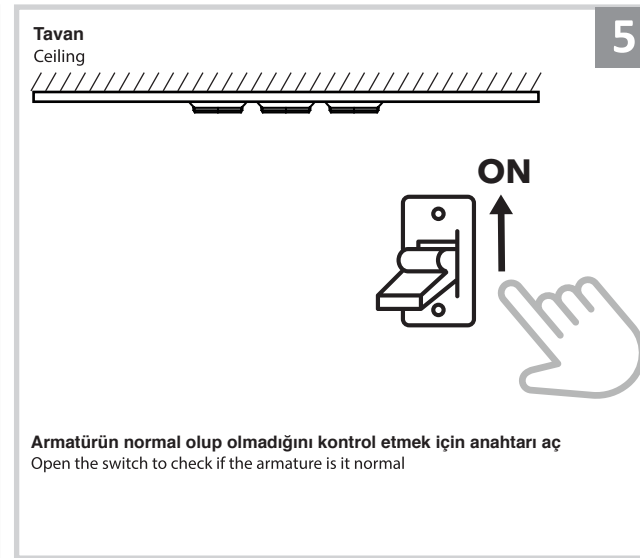

Sıva Altı Armatür İçin Montaj ve Kullanım Kılavuzu

Assembly and Application Manual For Recessed Armature

MD 122-3-60

masialux
LIGHTING DESIGN

TR www.masialux.com
+90 212 434 00 00

UYARI !!!!
HERHANGİ BİR ÜRÜNÜ VEYA ELEKTRİKLİ AYGITI BAĞLAMADAN VEYA SÖKMEYEN ÖNCE MUTLAKA KAT SİGORTASINI VEYA ANA SİGORTAYI KAPATMAYI UNUTMAYIN VE DOĞRU SİGORTAYI KAPATTIĞINIZDAN EMİN OLUN.
Eğer bu ürünün bağlantısını yapabileceğinizden emin değilseniz mutlaka deneyimli bir elektrikçiye başvurun. Elektrik konusu hayati önem taşır.