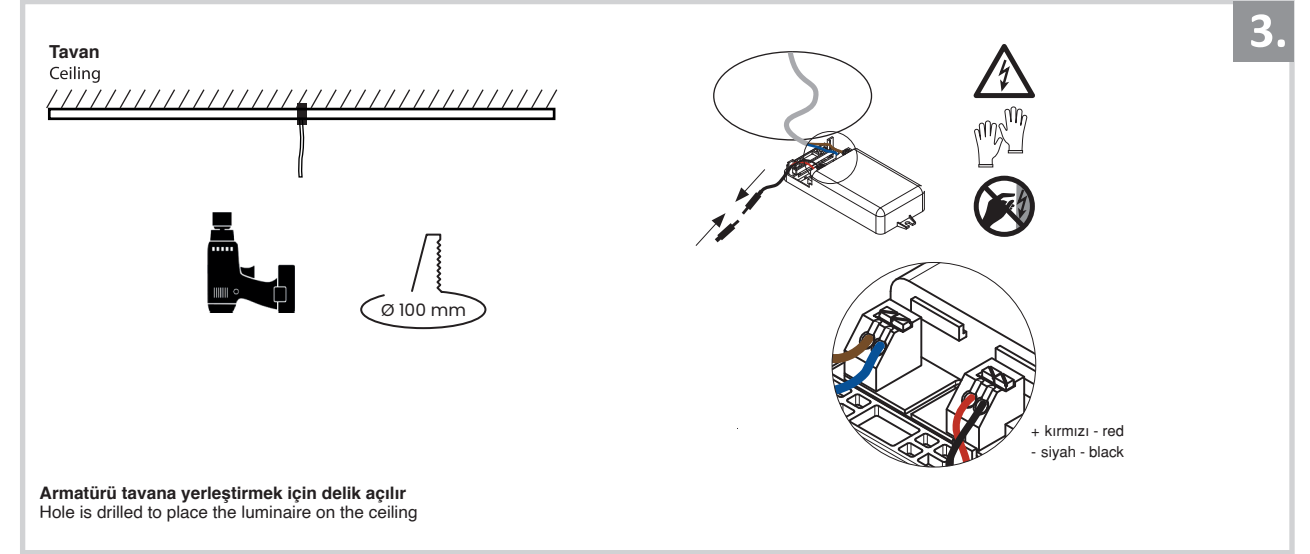

Sıva Altı Armatür İçin Montaj ve Kullanım Kılavuzu

Assembly and Application Manual For Recessed Armature

MD 123-1-60

masialux
LIGHTING DESIGN

TR www.masialux.com
+90 212 434 00 00

UYARI !!!!
HERHANGİ BİR ÜRÜNÜ VEYA ELEKTRİKLİ AYGITI BAĞLAMADAN VEYA SÖKMEYEN ÖNCE MUTLAKA KAT SİGORTASINI VEYA ANA SİGORTAYI KAPATMAYI UNUTMAYIN VE DOĞRU SİGORTAYI KAPATTIĞINIZDAN EMİN OLUN.
Eğer bu ürünün bağlantısını yapabileceğinizden emin değilseniz mutlaka deneyimli bir elektrikçiye başvurun. Elektrik konusu hayati önem taşır.