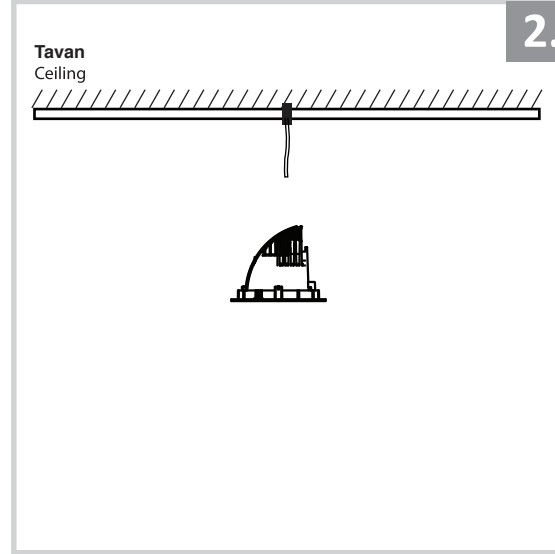

Sıva Altı Armatür İçin Montaj ve Kullanım Kılavuzu

Assembly and Application Manual For Recessed Armature

MD 123-1-60

masialux
LIGHTING DESIGN

TR www.masialux.com
+90 212 434 00 00

UYARI !!!!
HERHANGİ BİR ÜRÜNÜ VEYA ELEKTRİKLİ AYGITI BAĞLAMADAN VEYA SÖKMEYEN ÖNCE MUTLAKA KAT SİGORTASINI VEYA ANA SİGORTAYI KAPATMAYI UNUTMAYIN VE DOĞRU SİGORTAYI KAPATTIĞINIZDAN EMİN OLUN.
Eğer bu ürünün bağlantısını yapabileceğinizden emin değilseniz mutlaka deneyimli bir elektrikçiye başvurun. Elektrik konusu hayati önem taşır.