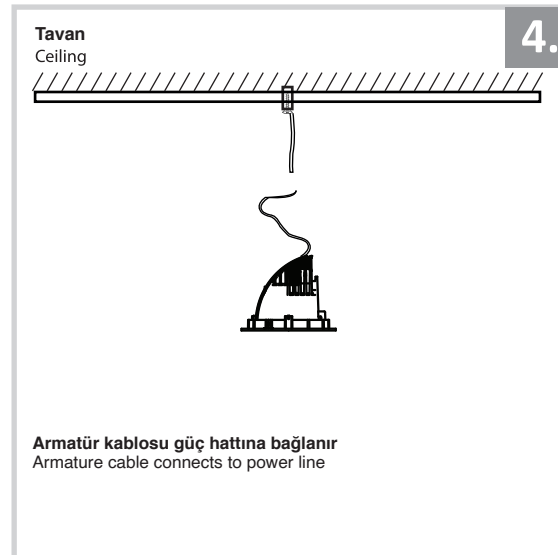

Sıva Altı Armatür İçin Montaj ve Kullanım Kılavuzu

Assembly and Application Manual For Recessed Armature

MD 123-1-60

masialux
LIGHTING DESIGN

TR www.masialux.com
+90 212 434 00 00

UYARI !!!!
HERHANGİ BİR ÜRÜNÜ VEYA ELEKTRİKLİ AYGITI BAĞLAMADAN VEYA SÖKMEYEN ÖNCE MUTLAKA KAT SİGORTASINI VEYA ANA SİGORTAYI KAPATMAYI UNUTMAYIN VE DOĞRU SİGORTAYI KAPATTIĞINIZDAN EMİN OLUN.
Eğer bu ürünün bağlantısını yapabileceğinizden emin değilseniz mutlaka deneyimli bir elektrikçiye başvurun. Elektrik konusu hayati önem taşır.