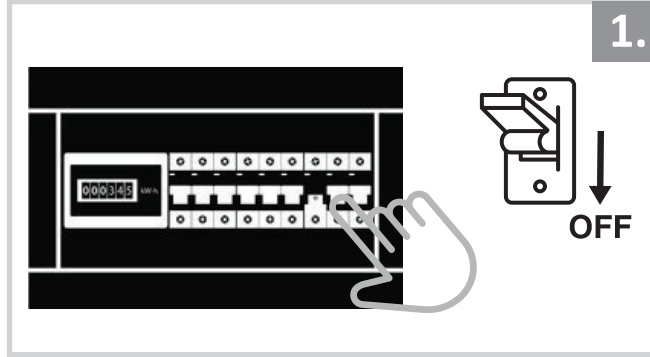

Sıva Altı Armatür İçin Montaj ve Kullanım Kılavuzu

Assembly and Application Manual For Recessed Armature

MD 123-1-60

masialux
LIGHTING DESIGN

TR www.masialux.com
+90 212 434 00 00

UYARI !!!!
HERHANGİ BİR ÜRÜNÜ VEYA ELEKTRİKLİ AYGITI BAĞLAMADAN VEYA SÖKMEYEN ÖNCE MUTLAKA KAT SİGORTASINI VEYA ANA SİGORTAYI KAPATMAYI UNUTMAYIN VE DOĞRU SİGORTAYI KAPATTIĞINIZDAN EMİN OLUN.
Eğer bu ürünün bağlantısını yapabileceğinizden emin değilseniz mutlaka deneyimli bir elektrikçiye başvurun. Elektrik konusu hayati önem taşır.