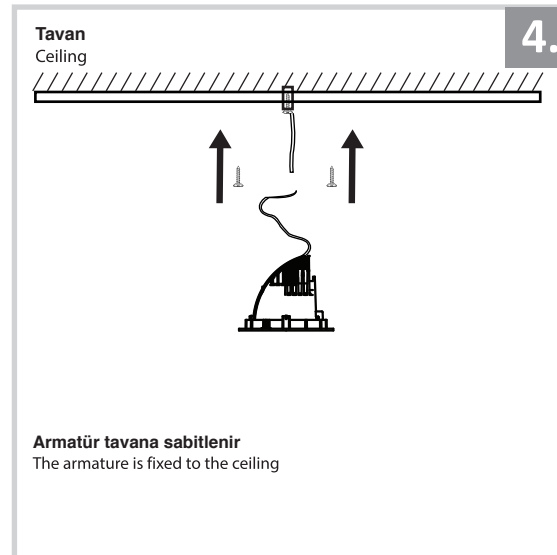

Sıva Altı Armatür İçin Montaj ve Kullanım Kılavuzu

Assembly and Application Manual For Recessed Armature

MD 123-1-60

masialux
LIGHTING DESIGN

TR www.masialux.com
+90 212 434 00 00

UYARI !!!!
HERHANGİ BİR ÜRÜNÜ VEYA ELEKTRİKLİ AYGITI BAĞLAMADAN VEYA SÖKMEYEN ÖNCE MUTLAKA KAT SİGORTASINI VEYA ANA SİGORTAYI KAPATMAYI UNUTMAYIN VE DOĞRU SİGORTAYI KAPATTIĞINIZDAN EMİN OLUN.
Eğer bu ürünün bağlantısını yapabileceğinizden emin değilseniz mutlaka deneyimli bir elektrikçiye başvurun. Elektrik konusu hayati önem taşır.

WARNING !!!!
WITHOUT CONNECTING ANY PRODUCT OR ELECTRICALLY EQUIPMENT OR DO NOT ALWAYS CLOSE FLOOR INSURANCE OR MAIN INSURANCE BEFORE YOU REMOVE DO NOT REMEMBER AND MAKE SURE YOU FOLLOW YOUR FIRST INSURANCE.
If you are not sure that you can connect this product, Please contact the electrician. Electricity is of vital importance.