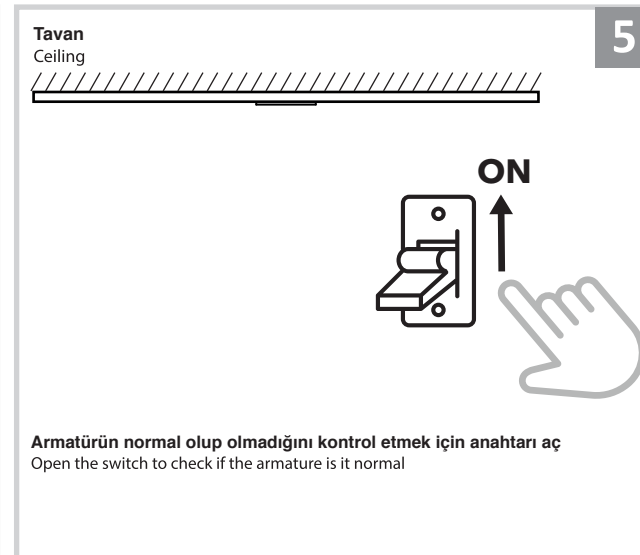

Sıva Altı Armatür İçin Montaj ve Kullanım Kılavuzu

Assembly and Application Manual For Recessed Armature

MD 123-1-60

masialux
LIGHTING DESIGN

TR www.masialux.com
+90 212 434 00 00

UYARI !!!!
HERHANGİ BİR ÜRÜNÜ VEYA ELEKTRİKLİ AYGITI BAĞLAMADAN VEYA SÖKMEYEN ÖNCE MUTLAKA KAT SİGORTASINI VEYA ANA SİGORTAYI KAPATMAYI UNUTMAYIN VE DOĞRU SİGORTAYI KAPATTIĞINIZDAN EMİN OLUN.
Eğer bu ürünün bağlantısını yapabileceğinizden emin değilseniz mutlaka deneyimli bir elektrikçiye başvurun. Elektrik konusu hayati önem taşır.