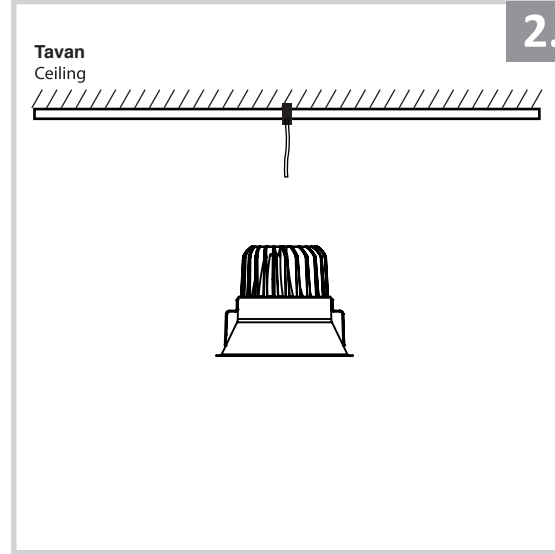

Sıva Altı Armatür İçin Montaj ve Kullanım Kılavuzu

Assembly and Application Manual For Recessed Armature

MD 125-1-100

masialux
LIGHTING DESIGN

TR www.masialux.com
+90 212 434 00 00

UYARI !!!!
HERHANGİ BİR ÜRÜNÜ VEYA ELEKTRİKLİ AYGITI BAĞLAMADAN VEYA SÖKMEYEN ÖNCE MUTLAKA KAT SİGORTASINI VEYA ANA SİGORTAYI KAPATMAYI UNUTMAYIN VE DOĞRU SİGORTAYI KAPATTIĞINIZDAN EMİN OLUN.
Eğer bu ürünün bağlantısını yapabileceğinizden emin değilseniz mutlaka deneyimli bir elektrikçiye başvurun. Elektrik konusu hayati önem taşır.