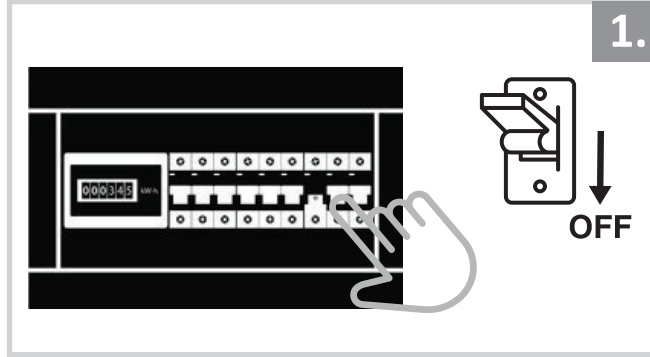

Sıva Altı Armatür İçin Montaj ve Kullanım Kılavuzu

Assembly and Application Manual For Recessed Armature

MD 125-1-100

masialux
LIGHTING DESIGN

TR www.masialux.com
+90 212 434 00 00

UYARI !!!!
HERHANGİ BİR ÜRÜNÜ VEYA ELEKTRİKLİ AYGITI BAĞLAMADAN VEYA SÖKMEYEN ÖNCE MUTLAKA KAT SİGORTASINI VEYA ANA SİGORTAYI KAPATMAYI UNUTMAYIN VE DOĞRU SİGORTAYI KAPATTIĞINIZDAN EMİN OLUN.
Eğer bu ürünün bağlantısını yapabileceğinizden emin değilseniz mutlaka deneyimli bir elektrikçiye başvurun. Elektrik konusu hayati önem taşır.