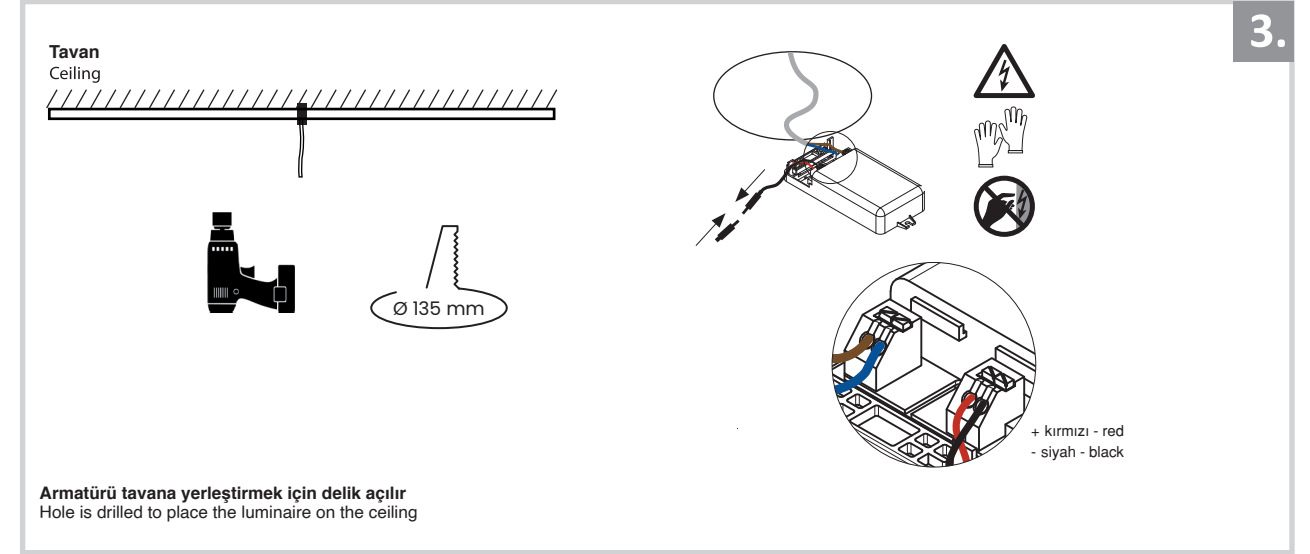

Sıva Altı Armatür İçin Montaj ve Kullanım Kılavuzu

Assembly and Application Manual For Recessed Armature

MD 125-1-100

masialux
LIGHTING DESIGN

TR www.masialux.com
+90 212 434 00 00

UYARI !!!!
HERHANGİ BİR ÜRÜNÜ VEYA ELEKTRİKLİ AYGITI BAĞLAMADAN VEYA SÖKMEYEN ÖNCE MUTLAKA KAT SİGORTASINI VEYA ANA SİGORTAYI KAPATMAYI UNUTMAYIN VE DOĞRU SİGORTAYI KAPATTIĞINIZDAN EMİN OLUN.
Eğer bu ürünün bağlantısını yapabileceğinizden emin değilseniz mutlaka deneyimli bir elektrikçiye başvurun. Elektrik konusu hayati önem taşır.