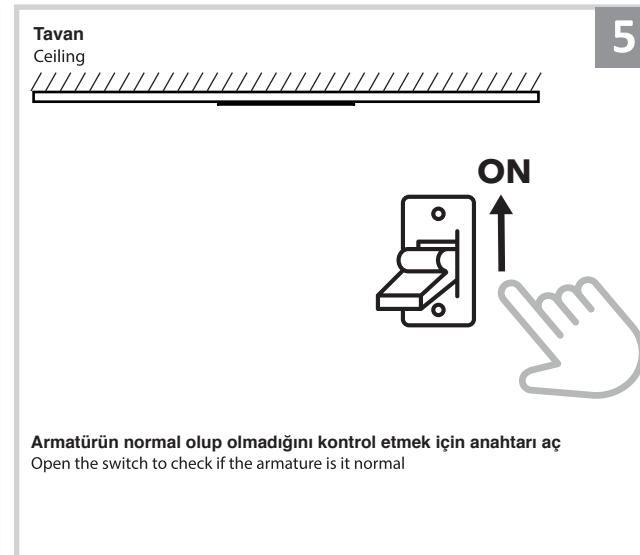

Sıva Altı Armatür İçin Montaj ve Kullanım Kılavuzu

Assembly and Application Manual For Recessed Armature

MD 125-1-100

masialux
LIGHTING DESIGN

TR www.masialux.com
+90 212 434 00 00

UYARI !!!!
HERHANGİ BİR ÜRÜNÜ VEYA ELEKTRİKLİ AYGITI BAĞLAMADAN VEYA SÖKMEYEN ÖNCE MUTLAKA KAT SİGORTASINI VEYA ANA SİGORTAYI KAPATMAYI UNUTMAYIN VE DOĞRU SİGORTAYI KAPATTIĞINIZDAN EMİN OLUN.
Eğer bu ürünün bağlantısını yapabileceğinizden emin değilseniz mutlaka deneyimli bir elektrikçiye başvurun. Elektrik konusu hayati önem taşır.