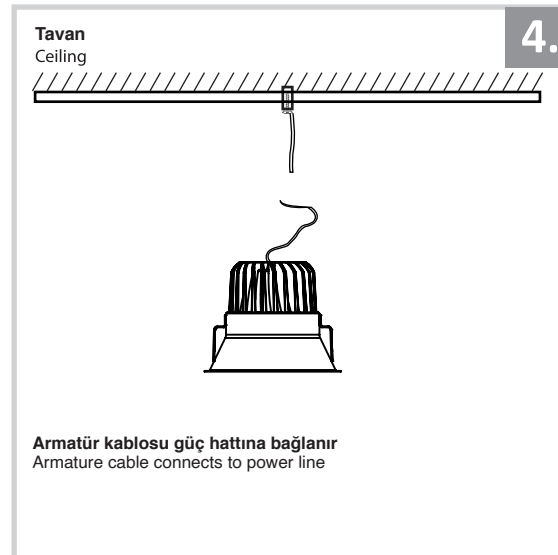

Sıva Altı Armatür İçin Montaj ve Kullanım Kılavuzu

Assembly and Application Manual For Recessed Armature

MD 125-1-100

masialux
LIGHTING DESIGN

TR www.masialux.com
+90 212 434 00 00

UYARI !!!!
HERHANGİ BİR ÜRÜNÜ VEYA ELEKTRİKLİ AYGITI BAĞLAMADAN VEYA SÖKMEYEN ÖNCE MUTLAKA KAT SİGORTASINI VEYA ANA SİGORTAYI KAPATMAYI UNUTMAYIN VE DOĞRU SİGORTAYI KAPATTIĞINIZDAN EMİN OLUN.
Eğer bu ürünün bağlantısını yapabileceğinizden emin değilseniz mutlaka deneyimli bir elektrikçiye başvurun. Elektrik konusu hayati önem taşır.