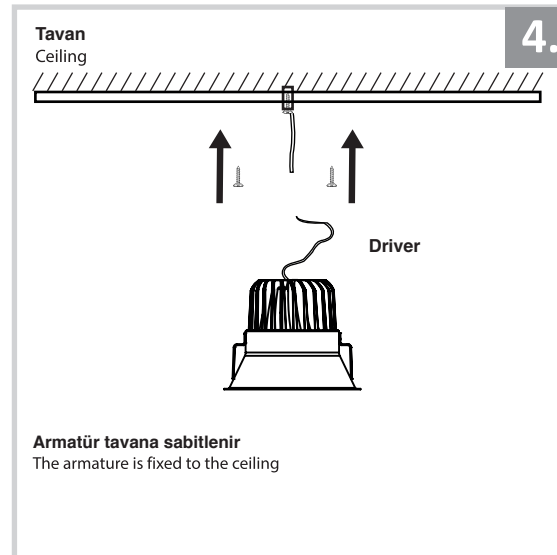

Sıva Altı Armatür İçin Montaj ve Kullanım Kılavuzu

Assembly and Application Manual For Recessed Armature

MD 125-1-100

masialux
LIGHTING DESIGN

TR www.masialux.com
+90 212 434 00 00

UYARI !!!!
HERHANGİ BİR ÜRÜNÜ VEYA ELEKTRİKLİ AYGITI BAĞLAMADAN VEYA SÖKMEYEN ÖNCE MUTLAKA KAT SİGORTASINI VEYA ANA SİGORTAYI KAPATMAYI UNUTMAYIN VE DOĞRU SİGORTAYI KAPATTIĞINIZDAN EMİN OLUN.
Eğer bu ürünün bağlantısını yapabileceğinizden emin değilseniz mutlaka deneyimli bir elektrikçiye başvurun. Elektrik konusu hayati önem taşır.

WARNING !!!!
WITHOUT CONNECTING ANY PRODUCT OR ELECTRICALLY EQUIPMENT OR DO NOT ALWAYS CLOSE FLOOR INSURANCE OR MAIN INSURANCE BEFORE YOU REMOVE DO NOT REMEMBER AND MAKE SURE YOU FOLLOW YOUR FIRST INSURANCE.
If you are not sure that you can connect this product, Please contact the electrician. Electricity is of vital importance.