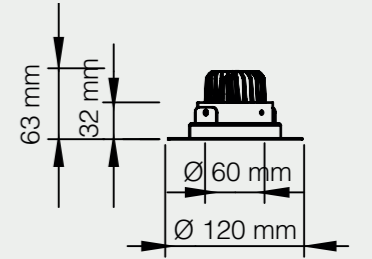

MATTIA SERİSİ | SERIES

SIVA ALTI SPOT | RECESSED SPOT

MD 128-1-60

Tasarım | Design : by Masialux

Özellikler | Properties

Gövde | Body	: Alüminyum enjeksiyon gövde | Aluminum injection head
Reflektör Tipi | Reflector Type	: Yüksek saflıkta alüminyum reflektör | High-purity aluminum reflector
Uygulama Şekli | Method of Application	: Elektronik balast ile | With electronic ballast
Boyama Tipi | Painting Type	: Elektrostatik toz boya | Electrostatic powder coating
Işık Sıcaklığı | Light Temperature	: 2700 K | 3000 K | 4000 K | 6500 K
IP Koruma Sınıfı | IP Protection Class	: IP 20
Kullanım Şekli | Usage	: Sıva Altı | Recessed
Işık Kaynağı | Source of Light	: Mid Power LED veya GU10 Ampul | Mid Power LED or GU10 Bulb
Ürün Ağırlığı | Product Weight	: 310 - 320 gr
Kesim Ölçüsü | Cut Size	: Ø 105 mm

Model	Gerilim Voltage	Frekans Frequency	Aktif Güç Active Power	Işık Akısı Luminous Flux	Verimlilik Productivity	CRI
MD 128-1-60	220 V	50 Hz.	8 W	587 lm	88,1	80 90
MD 128-1-60	220 V	50 Hz.	10 W	654 lm	88,1	80 90

Model	Duy Lampholder	Gerilim Voltage	Frekans Frequency	Aktif Güç Active Power	Işık Akısı Luminous Flux	CRI
MD 128-1-60	GU10	220 V	50 Hz.	5 W	460 lm	80 90
MD 128-1-60	GU10	220 V	50 Hz.	8 W	670 lm	80 90

Renkler | Colors

masialux

www.masialux.com