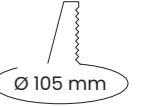

## MATTIA SERİSİ | SERIES

SIVA ALTI SPOT | RECESSED SPOT

### Özellikler | Properties

Gövde   Body	: Alüminyum enjeksiyon gövde   Aluminum injection head
Reflektör Tipi   Reflector Type	: Yüksek saflıkta alüminyum reflektör   High-purity aluminum reflector
Uygulama Şekli   Method of Application	: Elektronik balast ile   With electronic ballast
Boyama Tipi   Painting Type	: Elektrostatik toz boya   Electrostatic powder coating
Işık Sıcaklığı   Light Temperature	: 2700 K   3000 K   4000 K   6500 K
IP Koruma Sınıfı   IP Protection Class	: IP 20
Kullanım Şekli   Usage	: Sıva Altı   Recessed
Işık Kaynağı   Source of Light	: Mid Power LED veya GU10 Ampul   Mid Power LED or GU10 Bulb
Ürün Ağırlığı   Product Weight	: 310 - 320 gr
Kesim Ölçüsü   Cut Size	: Ø 105 mm