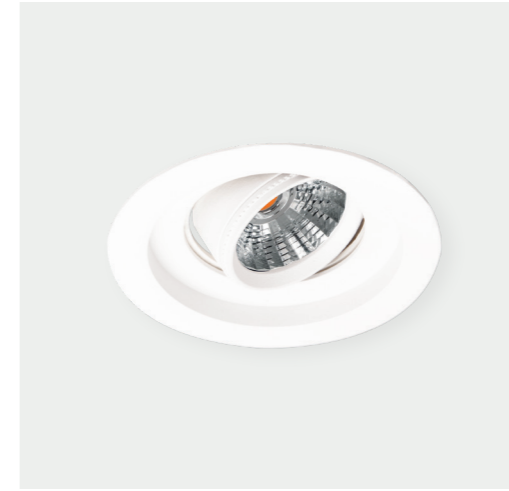

## MATTIA SERİSİ | SERIES

SIVA ALTI SPOT | RECESSED SPOT

## MD 128-1-60

Tasarım | Design : by Masialux

### Özellikler | Properties

Gövde   Body	: Alüminyum enjeksiyon gövde   Aluminum injection head
Reflektör Tipi   Reflector Type	: Yüksek saflıkta alüminyum reflektör   High-purity aluminum reflector
Uygulama Şekli   Method of Application	: Elektronik balast ile   With electronic ballast
Boyama Tipi   Painting Type	: Elektrostatik toz boya   Electrostatic powder coating
Işık Sıcaklığı   Light Temperature	: 2700 K   3000 K   4000 K   6500 K
IP Koruma Sınıfı   IP Protection Class	: IP 20
Kullanım Şekli   Usage	: Sıva Altı   Recessed
Işık Kaynağı   Source of Light	: Mid Power LED veya GU10 Ampul   Mid Power LED or GU10 Bulb
Ürün Ağırlığı   Product Weight	: 310 - 320 gr
Kesim Ölçüsü   Cut Size	: Ø 105 mm