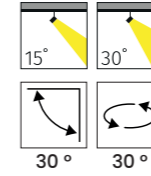

MATTIA SERİSİ | SERIES

SIVA ALTI SPOT | RECESSED SPOT

MD 128-1-60

Tasarım | Design : by Masialux

Özellikler | Properties

Gövde | Body	: Alüminyum enjeksiyon gövde | Aluminum injection head
Reflektör Tipi | Reflector Type	: Yüksek saflıkta alüminyum reflektör | High-purity aluminum reflector
Uygulama Şekli | Method of Application	: Elektronik balast ile | With electronic ballast
Boyama Tipi | Painting Type	: Elektrostatik toz boya | Electrostatic powder coating
Işık Sıcaklığı | Light Temperature	: 2700 K | 3000 K | 4000 K | 6500 K
IP Koruma Sınıfı | IP Protection Class	: IP 20
Kullanım Şekli | Usage	: Sıva Altı | Recessed
Işık Kaynağı | Source of Light	: Mid Power LED veya GU10 Ampul | Mid Power LED or GU10 Bulb
Ürün Ağırlığı | Product Weight	: 310 - 320 gr
Kesim Ölçüsü | Cut Size	: Ø 105 mm

Model	Gerilim Voltage	Frekans Frequency	Aktif Güç Active Power	Işık Akısı Luminous Flux	Verimlilik Productivity	CRI
MD 128-1-60	220 V	50 Hz.	8 W	587 lm	88,1	80 90
MD 128-1-60	220 V	50 Hz.	10 W	654 lm	88,1	80 90

Model	Duy Lampholder	Gerilim Voltage	Frekans Frequency	Aktif Güç Active Power	Işık Akısı Luminous Flux	CRI
MD 128-1-60	GU10	220 V	50 Hz.	5 W	460 lm	80 90
MD 128-1-60	GU10	220 V	50 Hz.	8 W	670 lm	80 90

Renkler | Colors

masialux

www.masialux.com