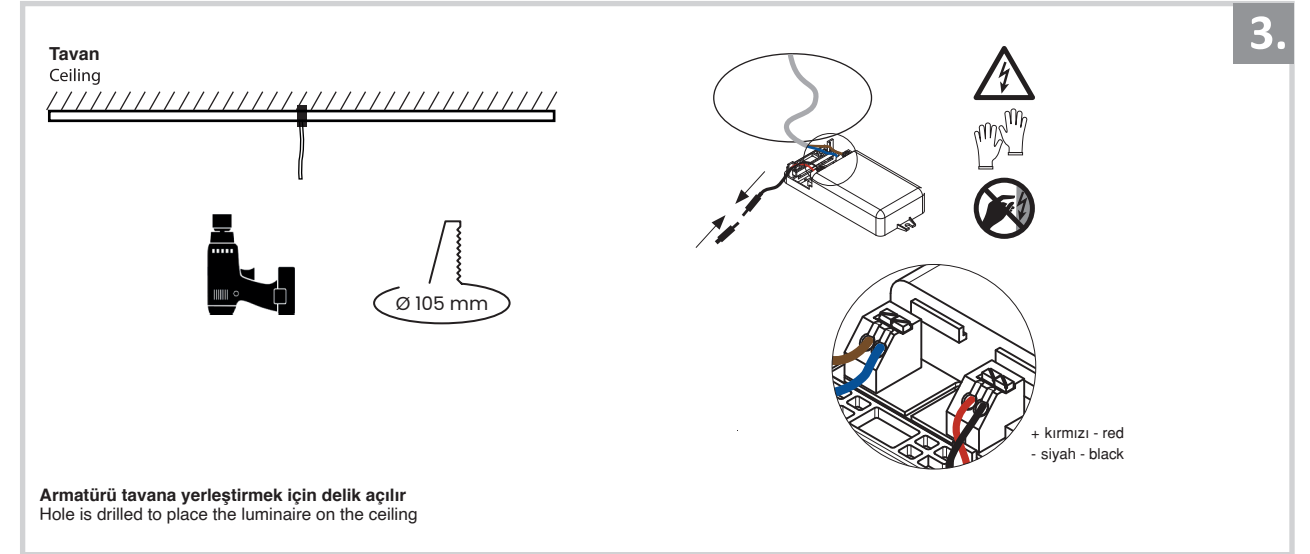

Sıva Altı Armatür İçin Montaj ve Kullanım Kılavuzu

Assembly and Application Manual For Recessed Armature

MD 128-1-60

masialux
LIGHTING DESIGN

TR www.masialux.com
+90 212 434 00 00

UYARI !!!!
HERHANGİ BİR ÜRÜNÜ VEYA ELEKTRİKLİ AYGITI BAĞLAMADAN VEYA SÖKMEDEN ÖNCE MUTLAKA KAT SİGORTASINI VEYA ANA SİGORTAYI KAPATMAYI UNUTMAYIN VE DOĞRU SİGORTAYI KAPATTIĞINIZDAN EMİN OLUN.
Eğer bu ürünün bağlantısını yapabileceğinizden emin değilseniz mutlaka deneyimli bir elektrikçiye başvurun. Elektrik konusu hayati önem taşır.