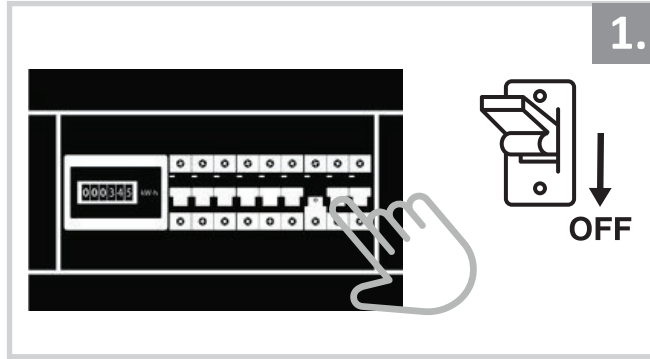

Sıva Altı Armatür İçin Montaj ve Kullanım Kılavuzu

Assembly and Application Manual For Recessed Armature

MD 128-1-60

masialux
LIGHTING DESIGN

TR www.masialux.com
+90 212 434 00 00

UYARI !!!!
HERHANGİ BİR ÜRÜNÜ VEYA ELEKTRİKLİ AYGITI BAĞLAMADAN VEYA SÖKMEDEN ÖNCE MUTLAKA KAT SİGORTASINI VEYA ANA SİGORTAYI KAPATMAYI UNUTMAYIN VE DOĞRU SİGORTAYI KAPATTIĞINIZDAN EMİN OLUN.
Eğer bu ürünün bağlantısını yapabileceğinizden emin değilseniz mutlaka deneyimli bir elektrikçiye başvurun. Elektrik konusu hayati önem taşır.