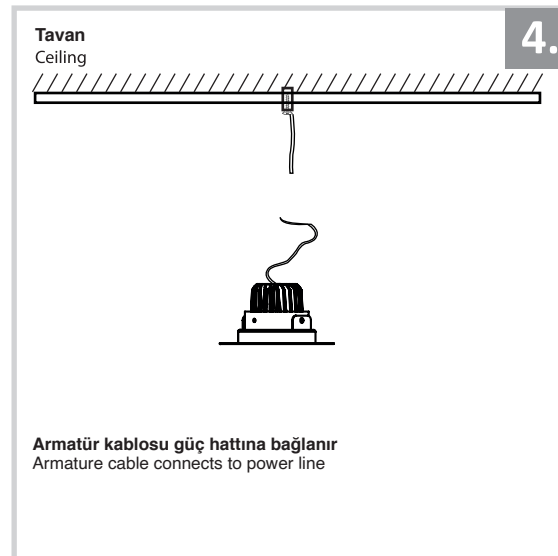

Sıva Altı Armatür İçin Montaj ve Kullanım Kılavuzu

Assembly and Application Manual For Recessed Armature

MD 128-1-60

masialux
LIGHTING DESIGN

TR www.masialux.com
+90 212 434 00 00

UYARI !!!!
HERHANGİ BİR ÜRÜNÜ VEYA ELEKTRİKLİ AYGITI BAĞLAMADAN VEYA SÖKMEDEN ÖNCE MUTLAKA KAT SİGORTASINI VEYA ANA SİGORTAYI KAPATMAYI UNUTMAYIN VE DOĞRU SİGORTAYI KAPATTIĞINIZDAN EMİN OLUN.
Eğer bu ürünün bağlantısını yapabileceğinizden emin değilseniz mutlaka deneyimli bir elektrikçiye başvurun. Elektrik konusu hayati önem taşır.