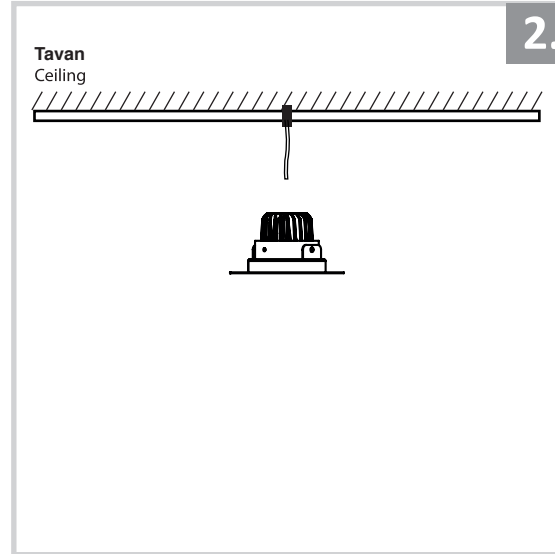

Sıva Altı Armatür İçin Montaj ve Kullanım Kılavuzu

Assembly and Application Manual For Recessed Armature

MD 128-1-60

masialux
LIGHTING DESIGN

TR www.masialux.com
+90 212 434 00 00

UYARI !!!!
HERHANGİ BİR ÜRÜNÜ VEYA ELEKTRİKLİ AYGITI BAĞLAMADAN VEYA SÖKMEDEN ÖNCE MUTLAKA KAT SİGORTASINI VEYA ANA SİGORTAYI KAPATMAYI UNUTMAYIN VE DOĞRU SİGORTAYI KAPATTIĞINIZDAN EMİN OLUN.
Eğer bu ürünün bağlantısını yapabileceğinizden emin değilseniz mutlaka deneyimli bir elektrikçiye başvurun. Elektrik konusu hayati önem taşır.