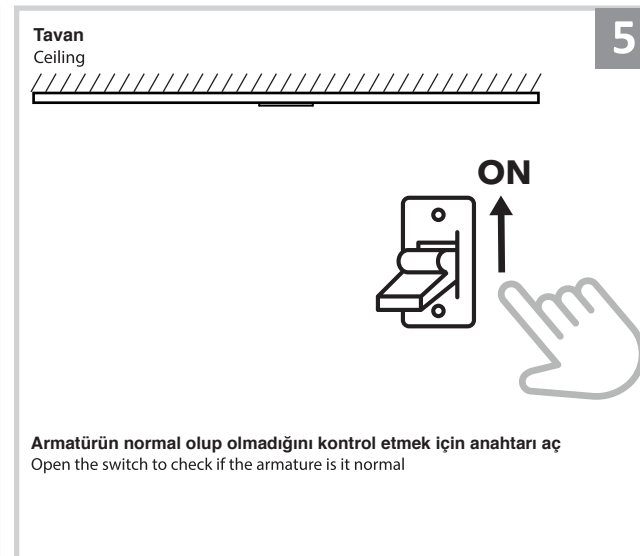

Sıva Altı Armatür İçin Montaj ve Kullanım Kılavuzu

Assembly and Application Manual For Recessed Armature

MD 128-1-60

masialux
LIGHTING DESIGN

TR www.masialux.com
+90 212 434 00 00

UYARI !!!!
HERHANGİ BİR ÜRÜNÜ VEYA ELEKTRİKLİ AYGITI BAĞLAMADAN VEYA SÖKMEDEN ÖNCE MUTLAKA KAT SİGORTASINI VEYA ANA SİGORTAYI KAPATMAYI UNUTMAYIN VE DOĞRU SİGORTAYI KAPATTIĞINIZDAN EMİN OLUN.
Eğer bu ürünün bağlantısını yapabileceğinizden emin değilseniz mutlaka deneyimli bir elektrikçiye başvurun. Elektrik konusu hayati önem taşır.