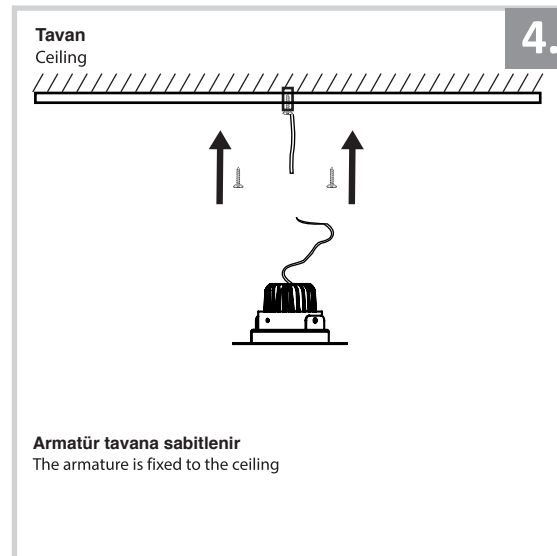

Sıva Altı Armatür İçin Montaj ve Kullanım Kılavuzu

Assembly and Application Manual For Recessed Armature

MD 128-1-60

masialux
LIGHTING DESIGN

TR www.masialux.com
+90 212 434 00 00

UYARI !!!!
HERHANGİ BİR ÜRÜNÜ VEYA ELEKTRİKLİ AYGITI BAĞLAMADAN VEYA SÖKMEDEN ÖNCE MUTLAKA KAT SİGORTASINI VEYA ANA SİGORTAYI KAPATMAYI UNUTMAYIN VE DOĞRU SİGORTAYI KAPATTIĞINIZDAN EMİN OLUN.
Eğer bu ürünün bağlantısını yapabileceğinizden emin değilseniz mutlaka deneyimli bir elektrikçiye başvurun. Elektrik konusu hayati önem taşır.

WARNING !!!!
WITHOUT CONNECTING ANY PRODUCT OR ELECTRICALLY EQUIPMENT OR DO NOT ALWAYS CLOSE FLOOR INSURANCE OR MAIN INSURANCE BEFORE YOU REMOVE DO NOT REMEMBER AND MAKE SURE YOU FOLLOW YOUR FIRST INSURANCE.
If you are not sure that you can connect this product, Please contact the electrician. Electricity is of vital importance.