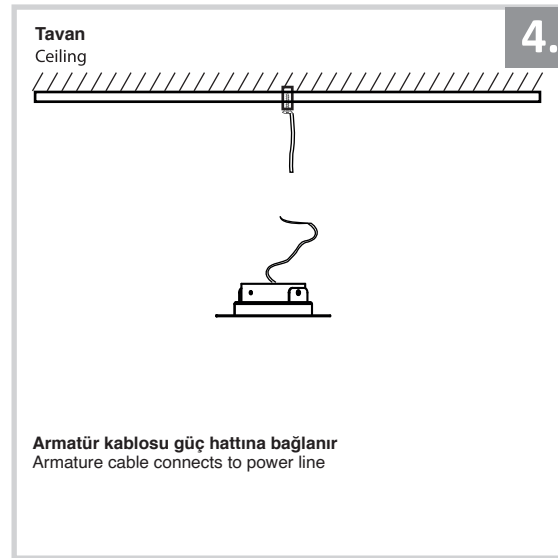

## Sıva Altı Armatür İçin Montaj ve Kullanım Kılavuzu

Assembly and Application Manual For Recessed Armature

MD 129-1-60

**masialux**  
LIGHTING DESIGN

TR www.masialux.com  
+90 212 434 00 00

**UYARI !!!!**  
HERHANGİ BİR ÜRÜNÜ VEYA ELEKTRİKLİ AYGITI BAĞLAMADAN VEYA SÖKMEYEN ÖNCE MUTLAKA KAT SİGORTASINI VEYA ANA SİGORTAYI KAPATMAYI UNUTMAYIN VE DOĞRU SİGORTAYI KAPATTIĞINIZDAN EMİN OLUN.  
Eğer bu ürünün bağlantısını yapabileceğinizden emin değilseniz mutlaka deneyimli bir elektrikçiye başvurun. Elektrik konusu hayati önem taşır.

**WARNING !!!!**  
WITHOUT CONNECTING ANY PRODUCT OR ELECTRICALLY EQUIPMENT OR DO NOT ALWAYS CLOSE FLOOR INSURANCE OR MAIN INSURANCE BEFORE YOU REMOVE DO NOT REMEMBER AND MAKE SURE YOU FOLLOW YOUR FIRST INSURANCE.  
If you are not sure that you can connect this product, Please contact the electrician. Electricity is of vital importance.