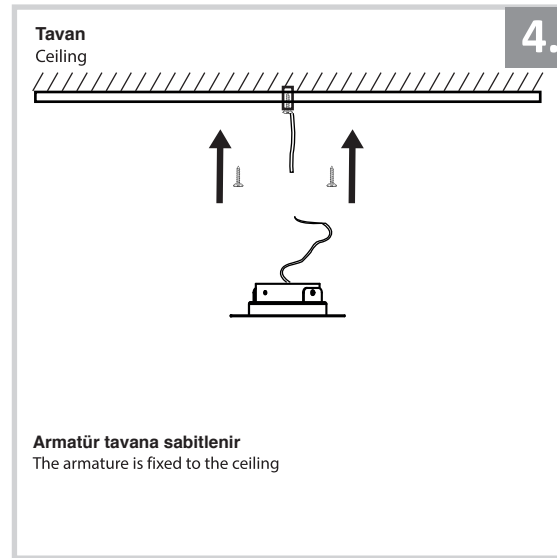

## Sıva Altı Armatür İçin Montaj ve Kullanım Kılavuzu

Assembly and Application Manual For Recessed Armature

MD 129-1-60

**masialux**  
LIGHTING DESIGN

TR www.masialux.com  
+90 212 434 00 00

**UYARI !!!!**  
HERHANGİ BİR ÜRÜNÜ VEYA ELEKTRİKLİ AYGITI BAĞLAMADAN VEYA SÖKMEYEN ÖNCE MUTLAKA KAT SİGORTASINI VEYA ANA SİGORTAYI KAPATMAYI UNUTMAYIN VE DOĞRU SİGORTAYI KAPATTIĞINIZDAN EMİN OLUN.  
Eğer bu ürünün bağlantısını yapabileceğinizden emin değilseniz mutlaka deneyimli bir elektrikçiye başvurun. Elektrik konusu hayati önem taşır.

**WARNING !!!!**  
WITHOUT CONNECTING ANY PRODUCT OR ELECTRICALLY EQUIPMENT OR DO NOT ALWAYS CLOSE FLOOR INSURANCE OR MAIN INSURANCE BEFORE YOU REMOVE DO NOT REMEMBER AND MAKE SURE YOU FOLLOW YOUR FIRST INSURANCE.  
If you are not sure that you can connect this product, Please contact the electrician. Electricity is of vital importance.