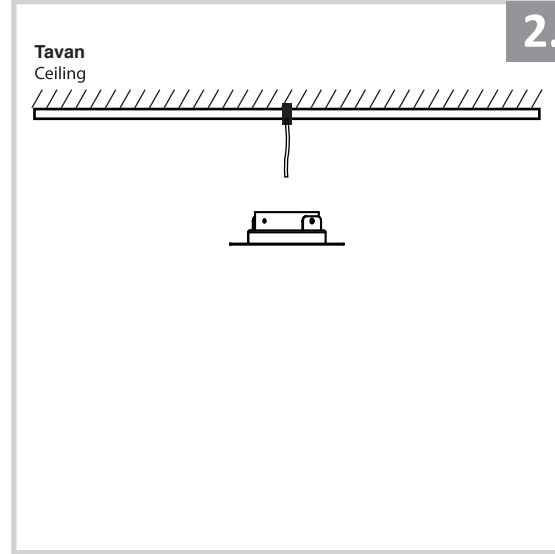

## Sıva Altı Armatür İçin Montaj ve Kullanım Kılavuzu

Assembly and Application Manual For Recessed Armature

MD 129-1-60

**masialux**  
LIGHTING DESIGN

TR www.masialux.com  
+90 212 434 00 00

**UYARI !!!!**  
HERHANGİ BİR ÜRÜNÜ VEYA ELEKTRİKLİ AYGITI BAĞLAMADAN VEYA SÖKMEYEN ÖNCE MUTLAKA KAT SİGORTASINI VEYA ANA SİGORTAYI KAPATMAYI UNUTMAYIN VE DOĞRU SİGORTAYI KAPATTIĞINIZDAN EMİN OLUN.  
Eğer bu ürünün bağlantısını yapabileceğinizden emin değilseniz mutlaka deneyimli bir elektrikçiye başvurun. Elektrik konusu hayati önem taşır.