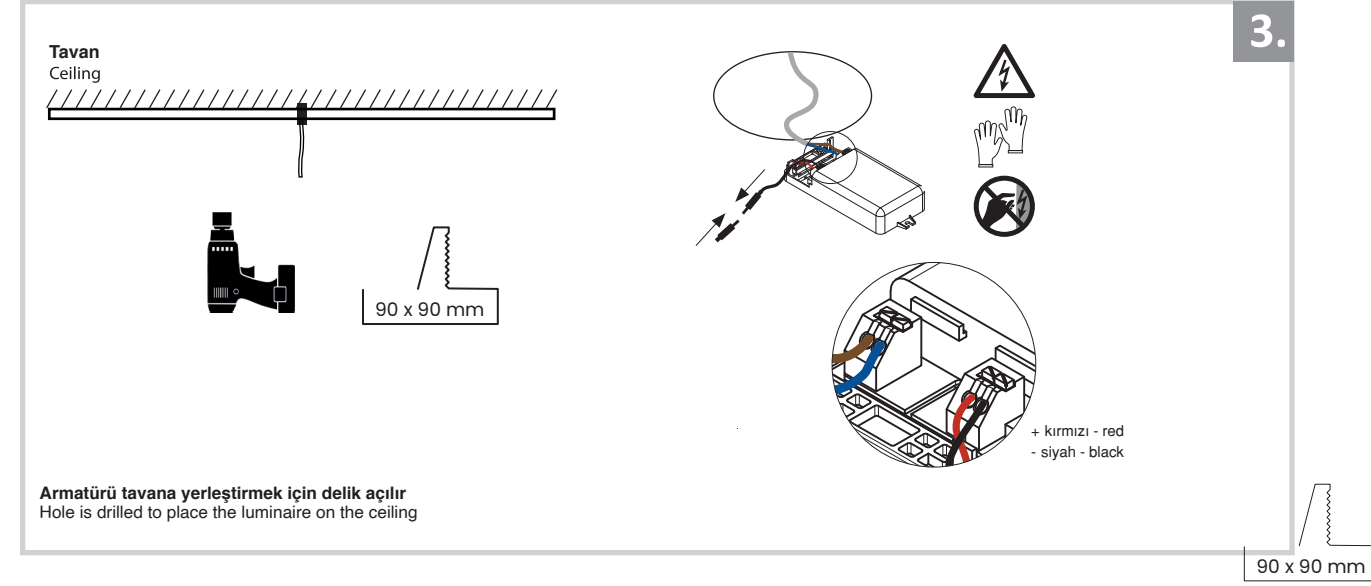

## Sıva Altı Armatür İçin Montaj ve Kullanım Kılavuzu

Assembly and Application Manual For Recessed Armature

MD 129-1-60

**masialux**  
LIGHTING DESIGN

TR www.masialux.com  
+90 212 434 00 00

**UYARI !!!!**  
HERHANGİ BİR ÜRÜNÜ VEYA ELEKTRİKLİ AYGITI BAĞLAMADAN VEYA SÖKMEYEN ÖNCE MUTLAKA KAT SİGORTASINI VEYA ANA SİGORTAYI KAPATMAYI UNUTMAYIN VE DOĞRU SİGORTAYI KAPATTIĞINIZDAN EMİN OLUN.  
Eğer bu ürünün bağlantısını yapabileceğinizden emin değilseniz mutlaka deneyimli bir elektrikçiye başvurun. Elektrik konusu hayati önem taşır.