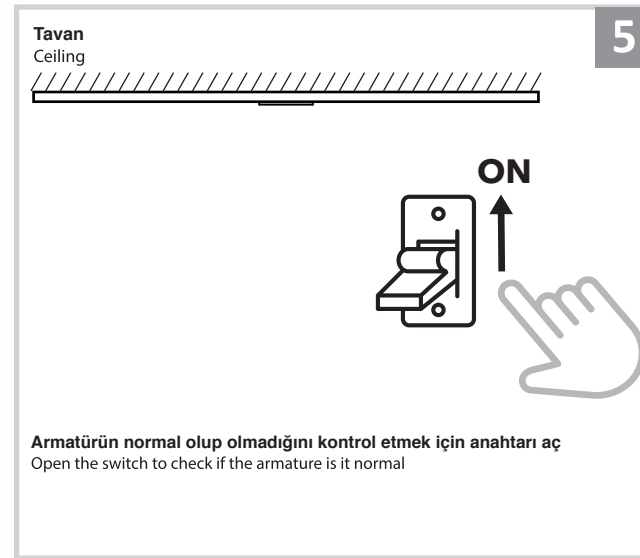

## Sıva Altı Armatür İçin Montaj ve Kullanım Kılavuzu

Assembly and Application Manual For Recessed Armature

MD 129-1-60

**masialux**  
LIGHTING DESIGN

TR www.masialux.com  
+90 212 434 00 00

**UYARI !!!!**  
HERHANGİ BİR ÜRÜNÜ VEYA ELEKTRİKLİ AYGITI BAĞLAMADAN VEYA SÖKMEYEN ÖNCE MUTLAKA KAT SİGORTASINI VEYA ANA SİGORTAYI KAPATMAYI UNUTMAYIN VE DOĞRU SİGORTAYI KAPATTIĞINIZDAN EMİN OLUN.  
Eğer bu ürünün bağlantısını yapabileceğinizden emin değilseniz mutlaka deneyimli bir elektrikçiye başvurun. Elektrik konusu hayati önem taşır.