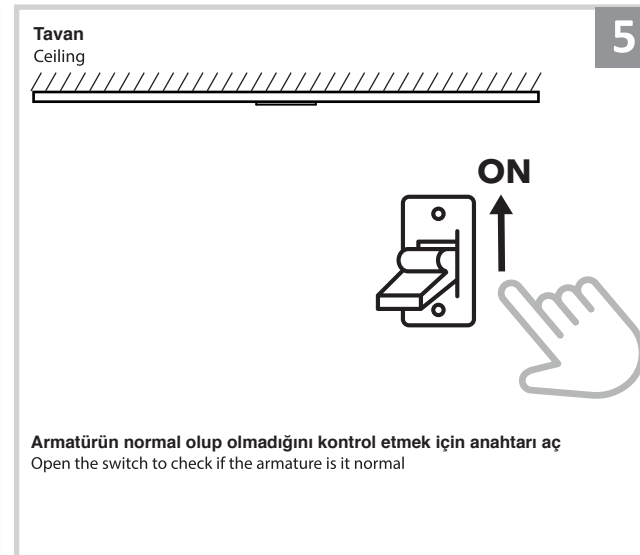

Sıva Altı Armatür İçin Montaj ve Kullanım Kılavuzu

Assembly and Application Manual For Recessed Armature
MD 200-1-60

masialux
LIGHTING DESIGN

TR www.masialux.com
+90 212 434 00 00

UYARI !!!!
HERHANGİ BİR ÜRÜNÜ VEYA ELEKTRİKLI AYGITI BAĞLAMADAN VEYA SÖKMEYEN ÖNCE MUTLAKA KAT SİGORTASINI VEYA ANA SİGORTAYI KAPATMAYI UNUTMAYIN VE DOĞRU SİGORTAYI KAPATTIĞINIZDAN EMİN OLUN.
Eğer bu ürünün bağlantısını yapabileceğinizden emin değilseniz mutlaka deneyimli bir elektrikçiye başvurun. Elektrik konusu hayati önem taşır.