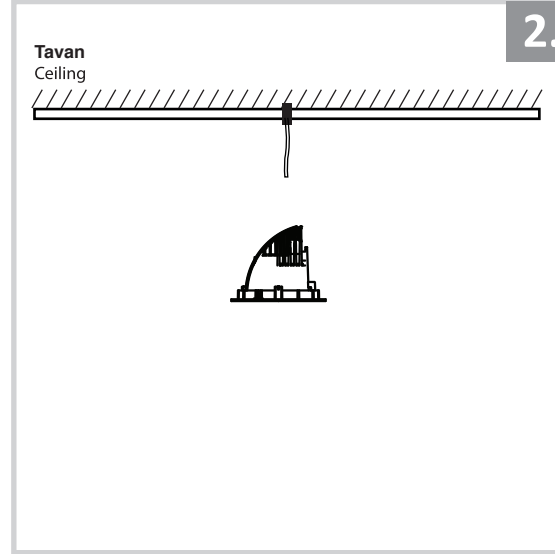

Sıva Altı Armatür İçin Montaj ve Kullanım Kılavuzu

Assembly and Application Manual For Recessed Armature
MD 200-1-60

masialux
LIGHTING DESIGN

TR www.masialux.com
+90 212 434 00 00

UYARI !!!!
HERHANGİ BİR ÜRÜNÜ VEYA ELEKTRİKLI AYGITI BAĞLAMADAN VEYA SÖKMEYEN ÖNCE MUTLAKA KAT SİGORTASINI VEYA ANA SİGORTAYI KAPATMAYI UNUTMAYIN VE DOĞRU SİGORTAYI KAPATTIĞINIZDAN EMİN OLUN.
Eğer bu ürünün bağlantısını yapabileceğinizden emin değilseniz mutlaka deneyimli bir elektrikçiye başvurun. Elektrik konusu hayati önem taşır.