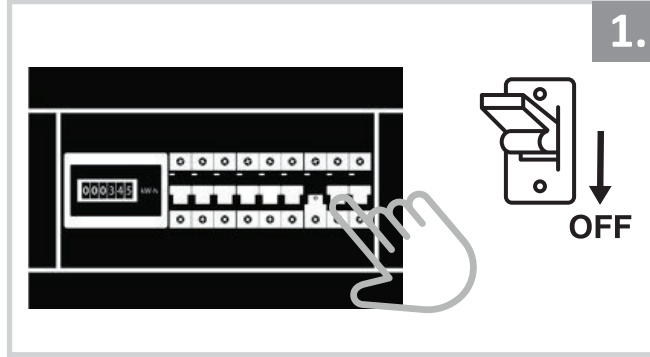

Sıva Altı Armatür İçin Montaj ve Kullanım Kılavuzu

Assembly and Application Manual For Recessed Armature
MD 200-1-60

masialux
LIGHTING DESIGN

TR www.masialux.com
+90 212 434 00 00

UYARI !!!!
HERHANGİ BİR ÜRÜNÜ VEYA ELEKTRİKLI AYGITI BAĞLAMADAN VEYA SÖKMEYEN ÖNCE MUTLAKA KAT SİGORTASINI VEYA ANA SİGORTAYI KAPATMAYI UNUTMAYIN VE DOĞRU SİGORTAYI KAPATTIĞINIZDAN EMİN OLUN.
Eğer bu ürünün bağlantısını yapabileceğinizden emin değilseniz mutlaka deneyimli bir elektrikçiye başvurun. Elektrik konusu hayati önem taşır.