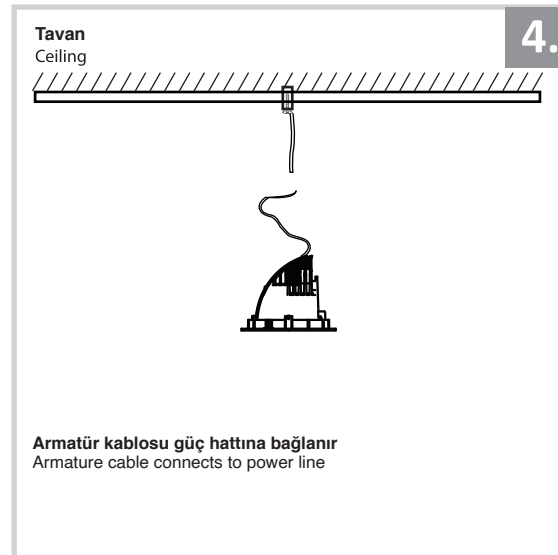

Sıva Altı Armatür İçin Montaj ve Kullanım Kılavuzu

Assembly and Application Manual For Recessed Armature
MD 200-1-60

masialux
LIGHTING DESIGN

TR www.masialux.com
+90 212 434 00 00

UYARI !!!!
HERHANGİ BİR ÜRÜNÜ VEYA ELEKTRİKLI AYGITI BAĞLAMADAN VEYA SÖKMEYEN ÖNCE MUTLAKA KAT SİGORTASINI VEYA ANA SİGORTAYI KAPATMAYI UNUTMAYIN VE DOĞRU SİGORTAYI KAPATTIĞINIZDAN EMİN OLUN.
Eğer bu ürünün bağlantısını yapabileceğinizden emin değilseniz mutlaka deneyimli bir elektrikçiye başvurun. Elektrik konusu hayati önem taşır.