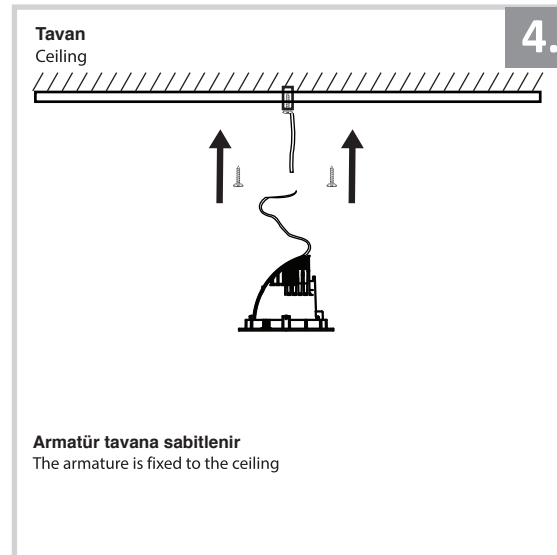

Sıva Altı Armatür İçin Montaj ve Kullanım Kılavuzu

Assembly and Application Manual For Recessed Armature
MD 200-1-60

masialux
LIGHTING DESIGN

TR www.masialux.com
+90 212 434 00 00

UYARI !!!!
HERHANGİ BİR ÜRÜNÜ VEYA ELEKTRİKLI AYGITI BAĞLAMADAN VEYA SÖKMEYEN ÖNCE MUTLAKA KAT SİGORTASINI VEYA ANA SİGORTAYI KAPATMAYI UNUTMAYIN VE DOĞRU SİGORTAYI KAPATTIĞINIZDAN EMİN OLUN.
Eğer bu ürünün bağlantısını yapabileceğinizden emin değilseniz mutlaka deneyimli bir elektrikçiye başvurun. Elektrik konusu hayati önem taşır.

WARNING !!!!
WITHOUT CONNECTING ANY PRODUCT OR ELECTRICALLY EQUIPMENT OR DO NOT ALWAYS CLOSE FLOOR INSURANCE OR MAIN INSURANCE BEFORE YOU REMOVE DO NOT REMEMBER AND MAKE SURE YOU FOLLOW YOUR FIRST INSURANCE.
If you are not sure that you can connect this product, Please contact the electrician. Electricity is of vital importance.