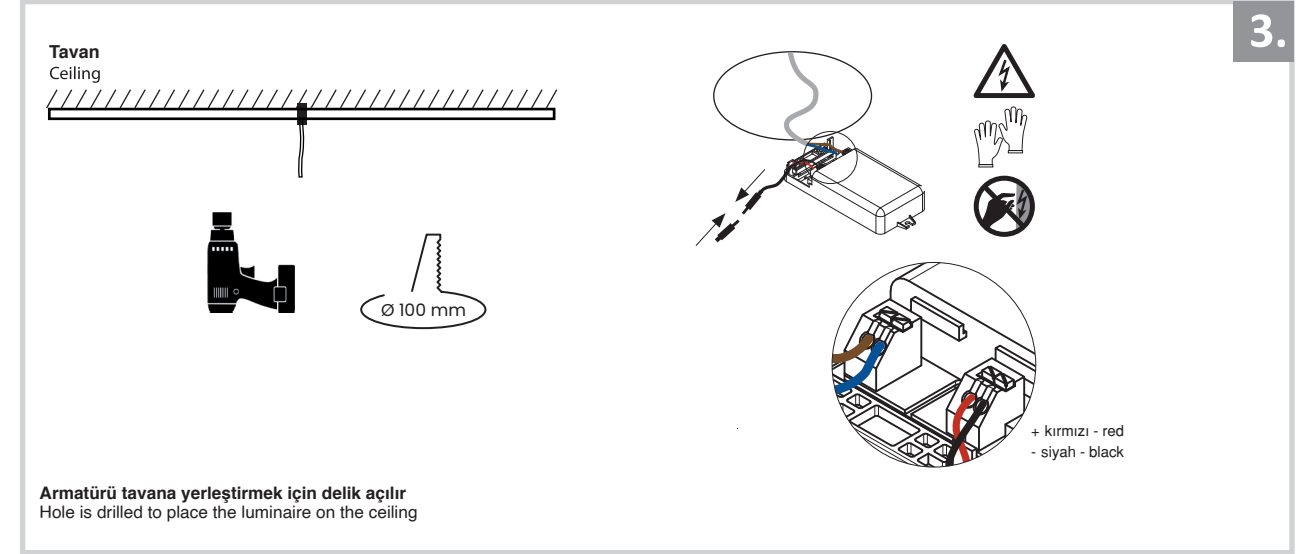

Sıva Altı Armatür İçin Montaj ve Kullanım Kılavuzu

Assembly and Application Manual For Recessed Armature
MD 200-1-60

masialux
LIGHTING DESIGN

TR www.masialux.com
+90 212 434 00 00

UYARI !!!!
HERHANGİ BİR ÜRÜNÜ VEYA ELEKTRİKLI AYGITI BAĞLAMADAN VEYA SÖKMEYEN ÖNCE MUTLAKA KAT SİGORTASINI VEYA ANA SİGORTAYI KAPATMAYI UNUTMAYIN VE DOĞRU SİGORTAYI KAPATTIĞINIZDAN EMİN OLUN.
Eğer bu ürünün bağlantısını yapabileceğinizden emin değilseniz mutlaka deneyimli bir elektrikçiye başvurun. Elektrik konusu hayati önem taşır.