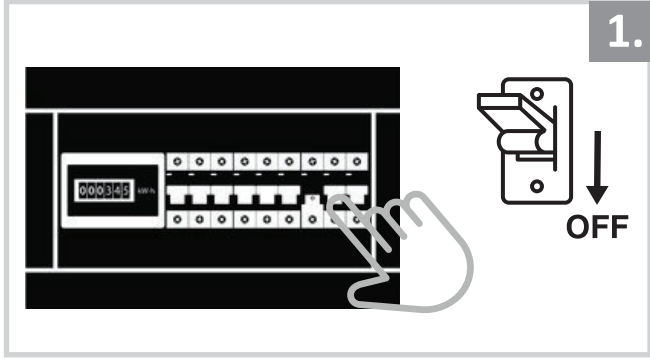

Sıva Altı Armatür İçin Montaj ve Kullanım Kılavuzu
Assembly and Application Manual For Recessed Armature
MD 604

UYARI !!!!
HERHANGİ BİR ÜRÜNÜ VEYA ELEKTRİKLI AYGITI BAĞLAMADAN VEYA SÖKMEYEN ÖNCE MUTLAKA KAT SİGORTASINI VEYA ANA SİGORTAYI KAPATMAYI UNUTMAYIN VE DOĞRU SİGORTAYI KAPATTIĞINIZDAN EMİN OLUN.
Eğer bu ürünün bağlantısını yapabileceğinizden emin değilseniz mutlaka deneyimli bir elektrikçiye başvurun. Elektrik konusu hayati önem taşır.