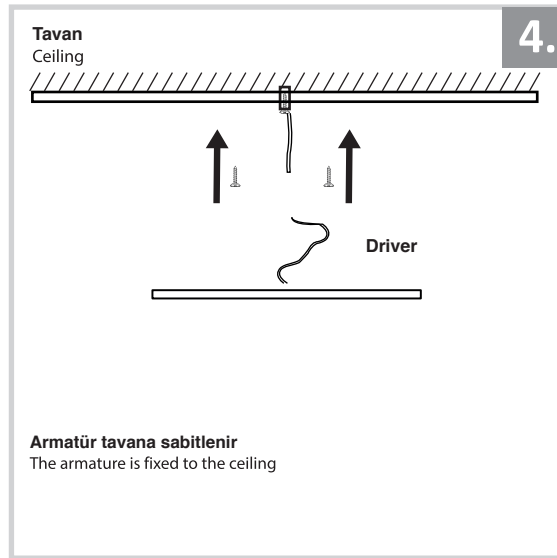

Sıva Altı Armatür İçin Montaj ve Kullanım Kılavuzu
Assembly and Application Manual For Recessed Armature
MD 604

UYARI !!!!
HERHANGİ BİR ÜRÜNÜ VEYA ELEKTRİKLI AYGITI BAĞLAMADAN VEYA SÖKMEYEN ÖNCE MUTLAKA KAT SİGORTASINI VEYA ANA SİGORTAYI KAPATMAYI UNUTMAYIN VE DOĞRU SİGORTAYI KAPATTIĞINIZDAN EMİN OLUN.
Eğer bu ürünün bağlantısını yapabileceğinizden emin değilseniz mutlaka deneyimli bir elektrikçiye başvurun. Elektrik konusu hayati önem taşır.