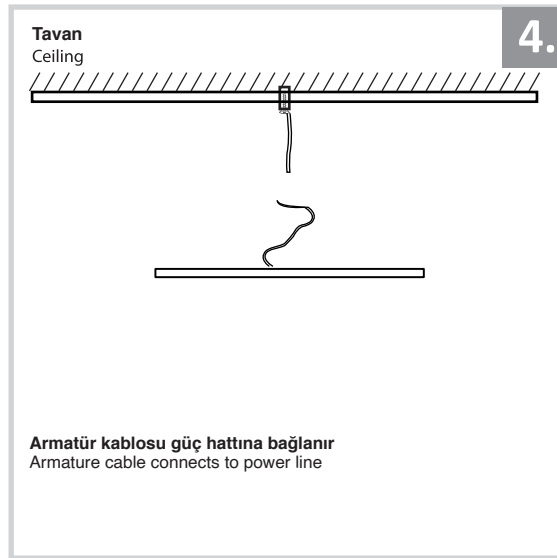

Sıva Altı Armatür İçin Montaj ve Kullanım Kılavuzu
Assembly and Application Manual For Recessed Armature
MD 604

UYARI !!!!
HERHANGİ BİR ÜRÜNÜ VEYA ELEKTRİKLI AYGITI BAĞLAMADAN VEYA SÖKMEYEN ÖNCE MUTLAKA KAT SİGORTASINI VEYA ANA SİGORTAYI KAPATMAYI UNUTMAYIN VE DOĞRU SİGORTAYI KAPATTIĞINIZDAN EMİN OLUN.
Eğer bu ürünün bağlantısını yapabileceğinizden emin değilseniz mutlaka deneyimli bir elektrikçiye başvurun. Elektrik konusu hayati önem taşır.