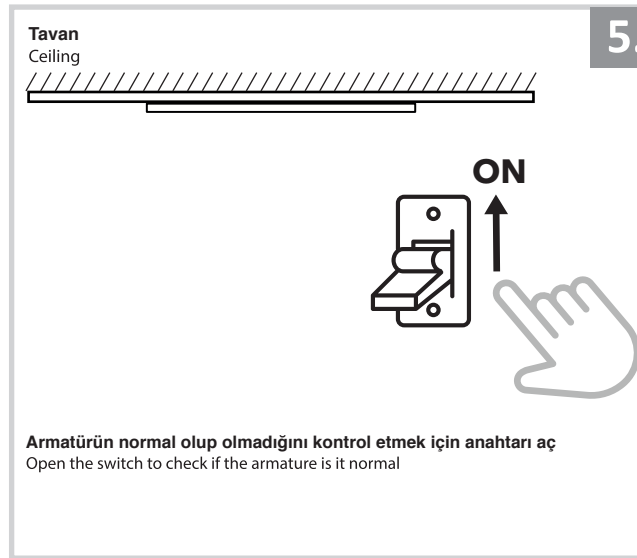

Sıva Altı Armatür İçin Montaj ve Kullanım Kılavuzu
Assembly and Application Manual For Recessed Armature
MD 604

UYARI !!!!
HERHANGİ BİR ÜRÜNÜ VEYA ELEKTRİKLI AYGITI BAĞLAMADAN VEYA SÖKMEYEN ÖNCE MUTLAKA KAT SİGORTASINI VEYA ANA SİGORTAYI KAPATMAYI UNUTMAYIN VE DOĞRU SİGORTAYI KAPATTIĞINIZDAN EMİN OLUN.
Eğer bu ürünün bağlantısını yapabileceğinizden emin değilseniz mutlaka deneyimli bir elektrikçiye başvurun. Elektrik konusu hayati önem taşır.