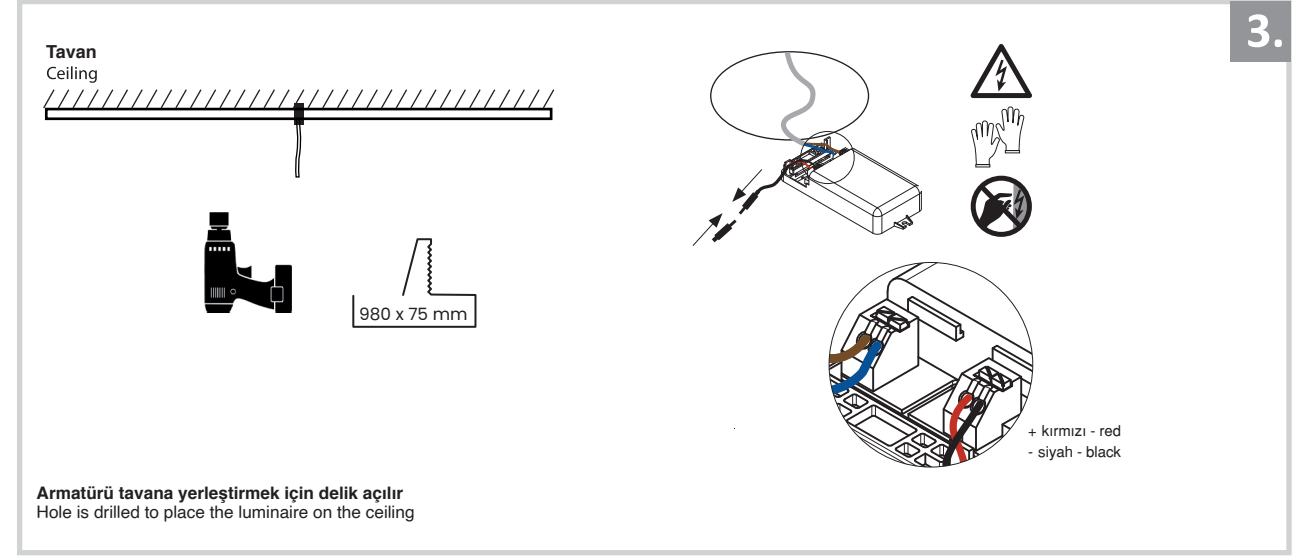

Sıva Altı Armatür İçin Montaj ve Kullanım Kılavuzu
Assembly and Application Manual For Recessed Armature
MD 604

UYARI !!!!
HERHANGİ BİR ÜRÜNÜ VEYA ELEKTRİKLI AYGITI BAĞLAMADAN VEYA SÖKMEYEN ÖNCE MUTLAKA KAT SİGORTASINI VEYA ANA SİGORTAYI KAPATMAYI UNUTMAYIN VE DOĞRU SİGORTAYI KAPATTIĞINIZDAN EMİN OLUN.
Eğer bu ürünün bağlantısını yapabileceğinizden emin değilseniz mutlaka deneyimli bir elektrikçiye başvurun. Elektrik konusu hayati önem taşır.