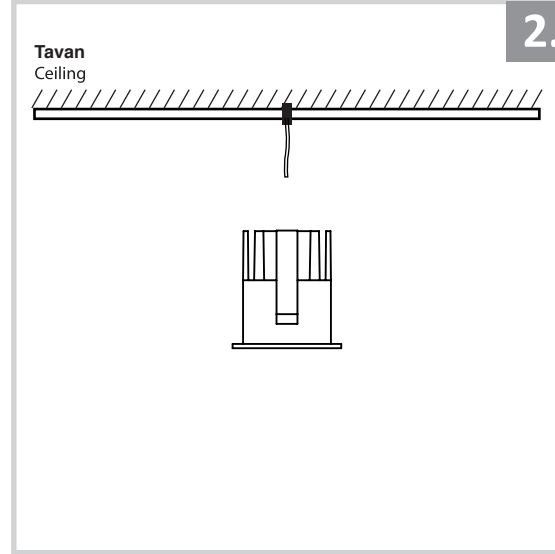

Sıva Altı Armatür İçin Montaj ve Kullanım Kılavuzu

Assembly and Application Manual For Recessed Armature

MD 622-1

masialux
LIGHTING DESIGN

TR www.masialux.com
+90 212 434 00 00

UYARI !!!!
HERHANGİ BİR ÜRÜNÜ VEYA ELEKTRİKLİ AYGITI BAĞLAMADAN VEYA SÖKMEYEN ÖNCE MUTLAKA KAT SİGORTASINI VEYA ANA SİGORTAYI KAPATMAYI UNUTMAYIN VE DOĞRU SİGORTAYI KAPATTIĞINIZDAN EMİN OLUN.
Eğer bu ürünün bağlantısını yapabileceğinizden emin değilseniz mutlaka deneyimli bir elektrikçiye başvurun. Elektrik konusu hayati önem taşır.