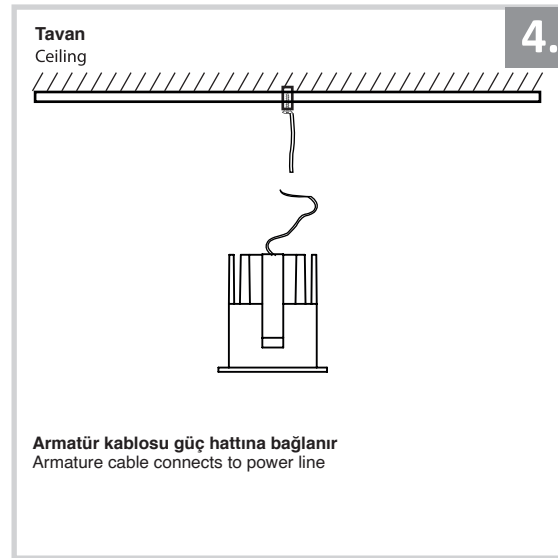

Sıva Altı Armatür İçin Montaj ve Kullanım Kılavuzu

Assembly and Application Manual For Recessed Armature

MD 622-1

masialux
LIGHTING DESIGN

TR www.masialux.com
+90 212 434 00 00

UYARI !!!!
HERHANGİ BİR ÜRÜNÜ VEYA ELEKTRİKLİ AYGITI BAĞLAMADAN VEYA SÖKMEYEN ÖNCE MUTLAKA KAT SİGORTASINI VEYA ANA SİGORTAYI KAPATMAYI UNUTMAYIN VE DOĞRU SİGORTAYI KAPATTIĞINIZDAN EMİN OLUN.
Eğer bu ürünün bağlantısını yapabileceğinizden emin değilseniz mutlaka deneyimli bir elektrikçiye başvurun. Elektrik konusu hayati önem taşır.