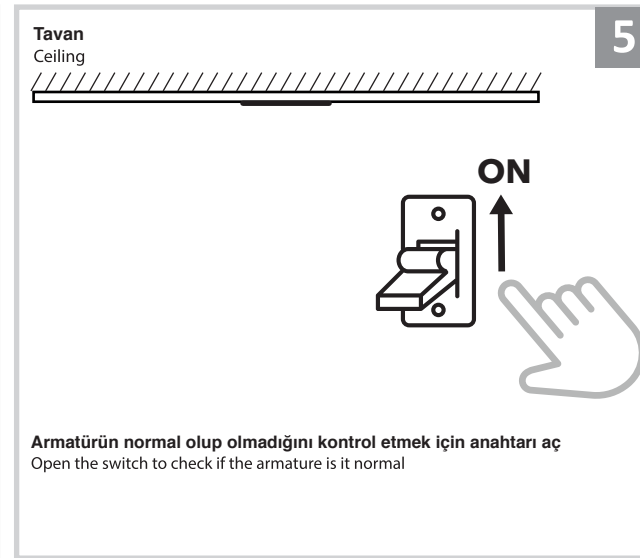

Sıva Altı Armatür İçin Montaj ve Kullanım Kılavuzu

Assembly and Application Manual For Recessed Armature

MD 622-1

masialux
LIGHTING DESIGN

TR www.masialux.com
+90 212 434 00 00

UYARI !!!!
HERHANGİ BİR ÜRÜNÜ VEYA ELEKTRİKLİ AYGITI BAĞLAMADAN VEYA SÖKMEYEN ÖNCE MUTLAKA KAT SİGORTASINI VEYA ANA SİGORTAYI KAPATMAYI UNUTMAYIN VE DOĞRU SİGORTAYI KAPATTIĞINIZDAN EMİN OLUN.
Eğer bu ürünün bağlantısını yapabileceğinizden emin değilseniz mutlaka deneyimli bir elektrikçiye başvurun. Elektrik konusu hayati önem taşır.