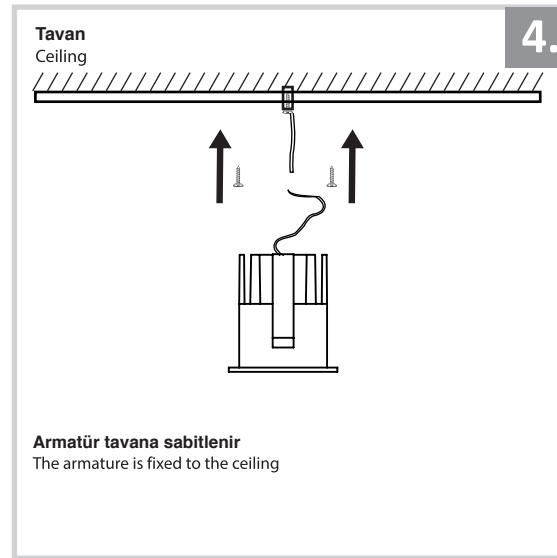

Sıva Altı Armatür İçin Montaj ve Kullanım Kılavuzu

Assembly and Application Manual For Recessed Armature

MD 622-1

masialux
LIGHTING DESIGN

TR www.masialux.com
+90 212 434 00 00

UYARI !!!!
HERHANGİ BİR ÜRÜNÜ VEYA ELEKTRİKLİ AYGITI BAĞLAMADAN VEYA SÖKMEYEN ÖNCE MUTLAKA KAT SİGORTASINI VEYA ANA SİGORTAYI KAPATMAYI UNUTMAYIN VE DOĞRU SİGORTAYI KAPATTIĞINIZDAN EMİN OLUN.
Eğer bu ürünün bağlantısını yapabileceğinizden emin değilseniz mutlaka deneyimli bir elektrikçiye başvurun. Elektrik konusu hayati önem taşır.