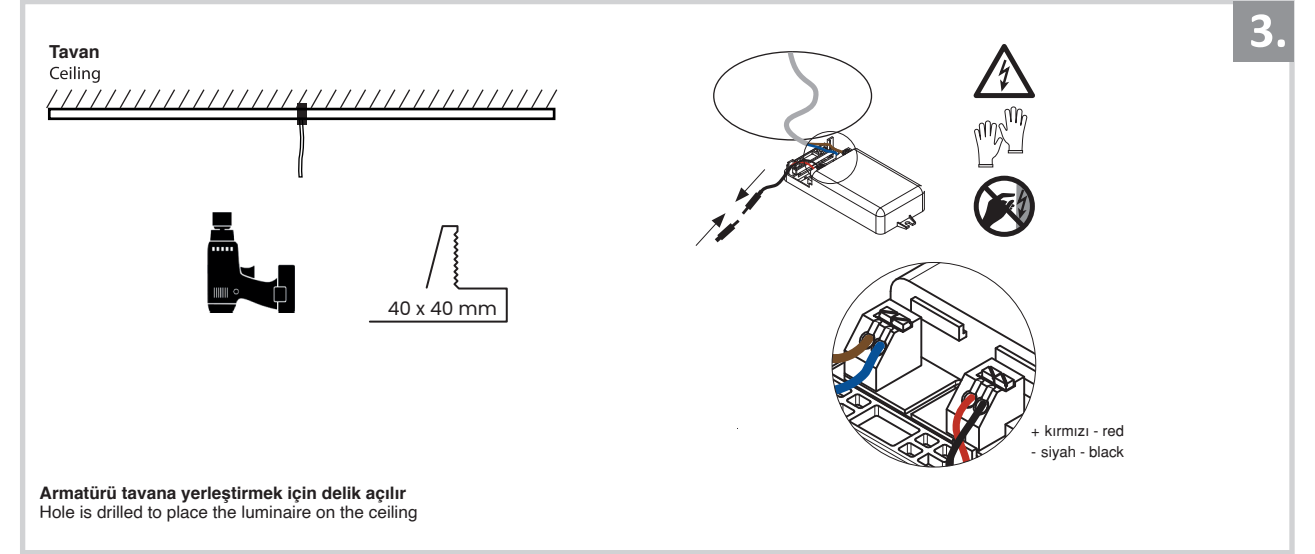

Sıva Altı Armatür İçin Montaj ve Kullanım Kılavuzu

Assembly and Application Manual For Recessed Armature

MD 622-1

masialux
LIGHTING DESIGN

TR www.masialux.com
+90 212 434 00 00

UYARI !!!!
HERHANGİ BİR ÜRÜNÜ VEYA ELEKTRİKLİ AYGITI BAĞLAMADAN VEYA SÖKMEYEN ÖNCE MUTLAKA KAT SİGORTASINI VEYA ANA SİGORTAYI KAPATMAYI UNUTMAYIN VE DOĞRU SİGORTAYI KAPATTIĞINIZDAN EMİN OLUN.
Eğer bu ürünün bağlantısını yapabileceğinizden emin değilseniz mutlaka deneyimli bir elektrikçiye başvurun. Elektrik konusu hayati önem taşır.