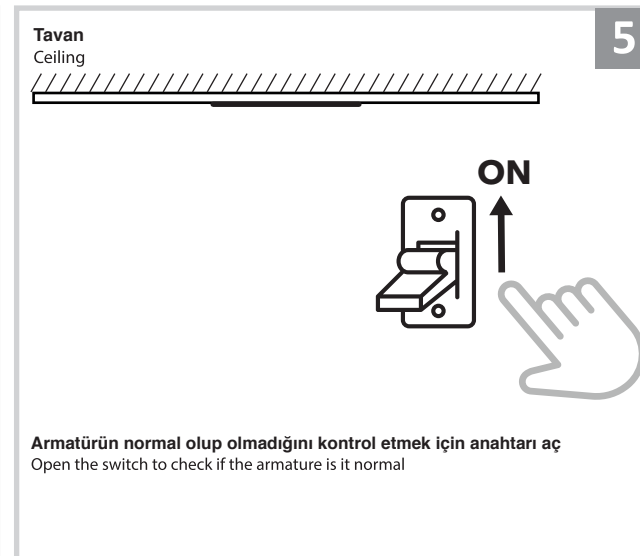

Sıva Altı Armatür İçin Montaj ve Kullanım Kılavuzu

Assembly and Application Manual For Recessed Armature

MD 622-3

masialux
LIGHTING DESIGN

TR www.masialux.com
+90 212 434 00 00

Armatür kablosu güç hattına bağlanır
Armature cable connects to power line

Armatür tavana sabitlenir
The armature is fixed to the ceiling

UYARI !!!!
HERHANGİ BİR ÜRÜNÜ VEYA ELEKTRİKLİ AYGITI BAĞLAMADAN VEYA SÖKMEYEN ÖNCE MUTLAKA KAT SİGORTASINI VEYA ANA SİGORTAYI KAPATMAYI UNUTMAYIN VE DOĞRU SİGORTAYI KAPATTIĞINIZDAN EMİN OLUN.
Eğer bu ürünün bağlantısını yapabileceğinizden emin değilseniz mutlaka deneyimli bir elektrikçiye başvurun. Elektrik konusu hayati önem taşır.