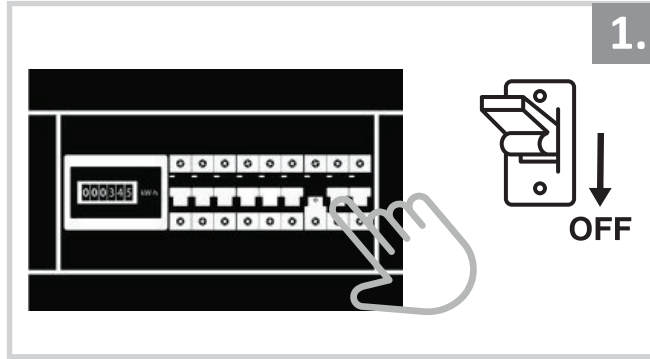

Sıva Altı Armatür İçin Montaj ve Kullanım Kılavuzu

Assembly and Application Manual For Recessed Armature

MD 622-3

masialux
LIGHTING DESIGN

TR www.masialux.com
+90 212 434 00 00

Armatür kablosu güç hattına bağlanır
Armature cable connects to power line

Armatür tavana sabitlenir
The armature is fixed to the ceiling

UYARI !!!!
HERHANGİ BİR ÜRÜNÜ VEYA ELEKTRİKLİ AYGITI BAĞLAMADAN VEYA SÖKMEYEN ÖNCE MUTLAKA KAT SİGORTASINI VEYA ANA SİGORTAYI KAPATMAYI UNUTMAYIN VE DOĞRU SİGORTAYI KAPATTIĞINIZDAN EMİN OLUN.
Eğer bu ürünün bağlantısını yapabileceğinizden emin değilseniz mutlaka deneyimli bir elektrikçiye başvurun. Elektrik konusu hayati önem taşır.