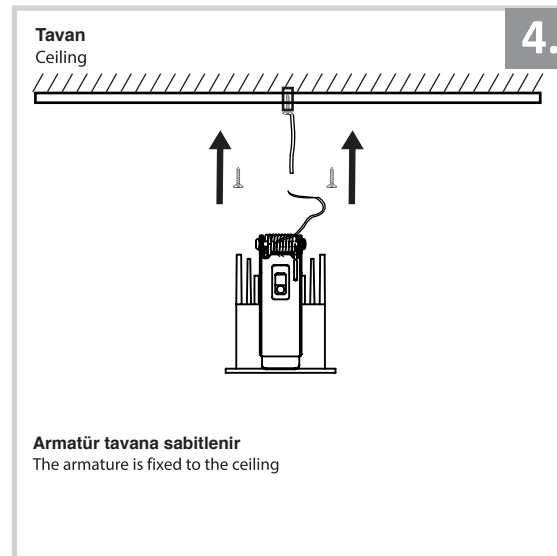

Sıva Altı Armatür İçin Montaj ve Kullanım Kılavuzu

Assembly and Application Manual For Recessed Armature

MD 622-3

masialux
LIGHTING DESIGN

TR www.masialux.com
+90 212 434 00 00

Armatür kablosu güç hattına bağlanır
Armature cable connects to power line

Armatür tavana sabitlenir
The armature is fixed to the ceiling

UYARI !!!!
HERHANGİ BİR ÜRÜNÜ VEYA ELEKTRİKLİ AYGITI BAĞLAMADAN VEYA SÖKMEYEN ÖNCE MUTLAKA KAT SİGORTASINI VEYA ANA SİGORTAYI KAPATMAYI UNUTMAYIN VE DOĞRU SİGORTAYI KAPATTIĞINIZDAN EMİN OLUN.
Eğer bu ürünün bağlantısını yapabileceğinizden emin değilseniz mutlaka deneyimli bir elektrikçiye başvurun. Elektrik konusu hayati önem taşır.