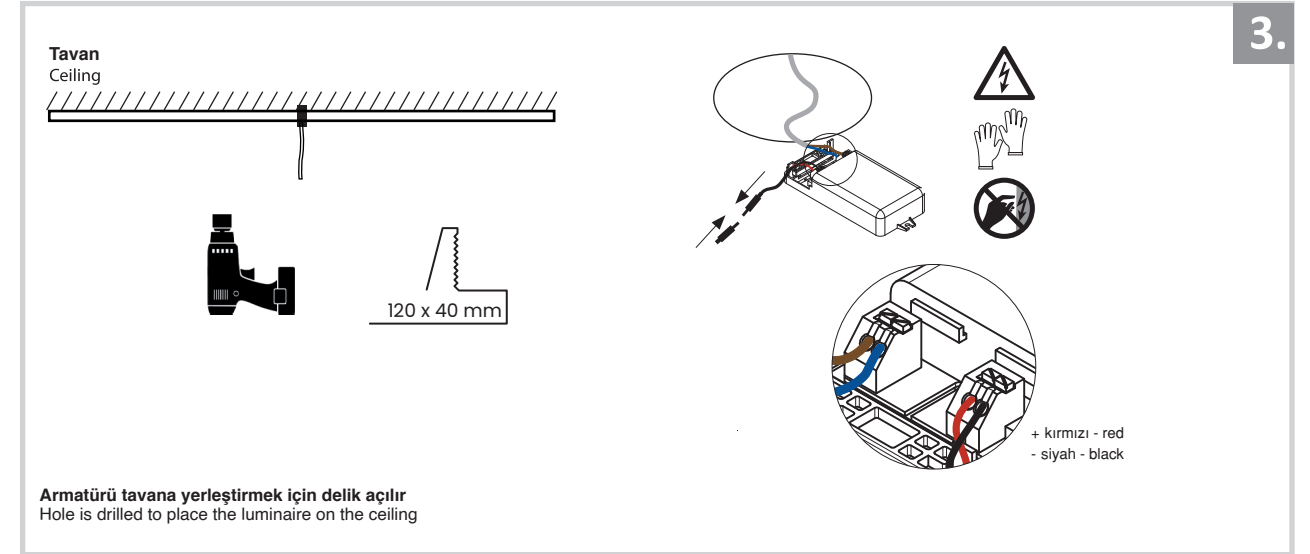

Sıva Altı Armatür İçin Montaj ve Kullanım Kılavuzu

Assembly and Application Manual For Recessed Armature

MD 622-3

masialux
LIGHTING DESIGN

TR www.masialux.com
+90 212 434 00 00

Armatür kablosu güç hattına bağlanır
Armature cable connects to power line

Armatür tavana sabitlenir
The armature is fixed to the ceiling

UYARI !!!!
HERHANGİ BİR ÜRÜNÜ VEYA ELEKTRİKLİ AYGITI BAĞLAMADAN VEYA SÖKMEYEN ÖNCE MUTLAKA KAT SİGORTASINI VEYA ANA SİGORTAYI KAPATMAYI UNUTMAYIN VE DOĞRU SİGORTAYI KAPATTIĞINIZDAN EMİN OLUN.
Eğer bu ürünün bağlantısını yapabileceğinizden emin değilseniz mutlaka deneyimli bir elektrikçiye başvurun. Elektrik konusu hayati önem taşır.