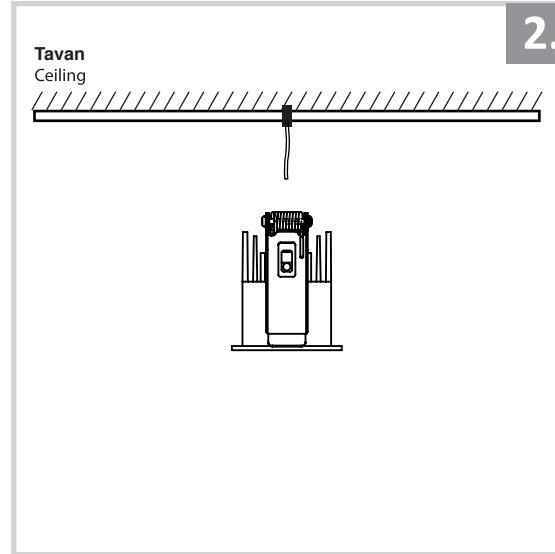

Sıva Altı Armatür İçin Montaj ve Kullanım Kılavuzu

Assembly and Application Manual For Recessed Armature

MD 622-3

masialux
LIGHTING DESIGN

TR www.masialux.com
+90 212 434 00 00

Armatür kablosu güç hattına bağlanır
Armature cable connects to power line