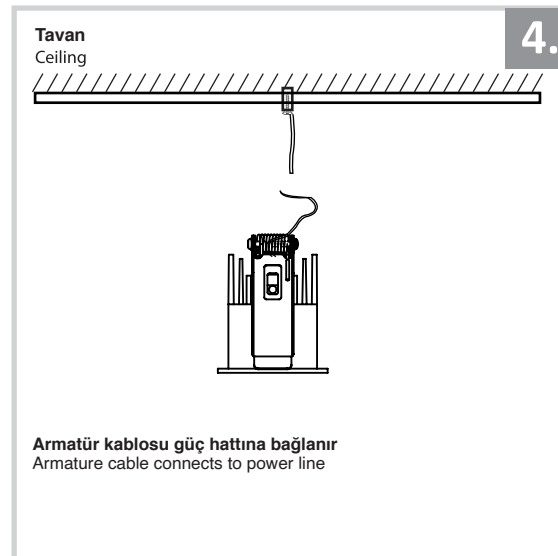

Sıva Altı Armatür İçin Montaj ve Kullanım Kılavuzu

Assembly and Application Manual For Recessed Armature

MD 622-3

masialux
LIGHTING DESIGN

TR www.masialux.com
+90 212 434 00 00

Armatür kablosu güç hattına bağlanır
Armature cable connects to power line

Armatür tavana sabitlenir
The armature is fixed to the ceiling

UYARI !!!!
HERHANGİ BİR ÜRÜNÜ VEYA ELEKTRİKLİ AYGITI BAĞLAMADAN VEYA SÖKMEYEN ÖNCE MUTLAKA KAT SİGORTASINI VEYA ANA SİGORTAYI KAPATMAYI UNUTMAYIN VE DOĞRU SİGORTAYI KAPATTIĞINIZDAN EMİN OLUN.
Eğer bu ürünün bağlantısını yapabileceğinizden emin değilseniz mutlaka deneyimli bir elektrikçiye başvurun. Elektrik konusu hayati önem taşır.