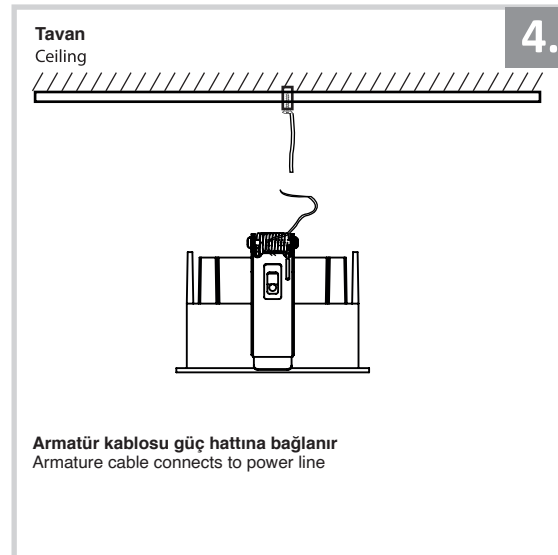

## Sıva Altı Armatür İçin Montaj ve Kullanım Kılavuzu

Assembly and Application Manual For Recessed Armature

MD 622-4

**masialux**  
LIGHTING DESIGN

TR www.masialux.com  
+90 212 434 00 00

**UYARI !!!!**  
HERHANGİ BİR ÜRÜNÜ VEYA ELEKTRİKLİ AYGITI BAĞLAMADAN VEYA SÖKMEYEN ÖNCE MUTLAKA KAT SİGORTASINI VEYA ANA SİGORTAYI KAPATMAYI UNUTMAYIN VE DOĞRU SİGORTAYI KAPATTIĞINIZDAN EMİN OLUN.  
Eğer bu ürünün bağlantısını yapabileceğinizden emin değilseniz mutlaka deneyimli bir elektrikçiye başvurun. Elektrik konusu hayati önem taşır.

**WARNING !!!!**  
WITHOUT CONNECTING ANY PRODUCT OR ELECTRICALLY EQUIPMENT OR DO NOT ALWAYS CLOSE FLOOR INSURANCE OR MAIN INSURANCE BEFORE YOU REMOVE DO NOT REMEMBER AND MAKE SURE YOU FOLLOW YOUR FIRST INSURANCE.  
If you are not sure that you can connect this product, Please contact the electrician. Electricity is of vital importance.