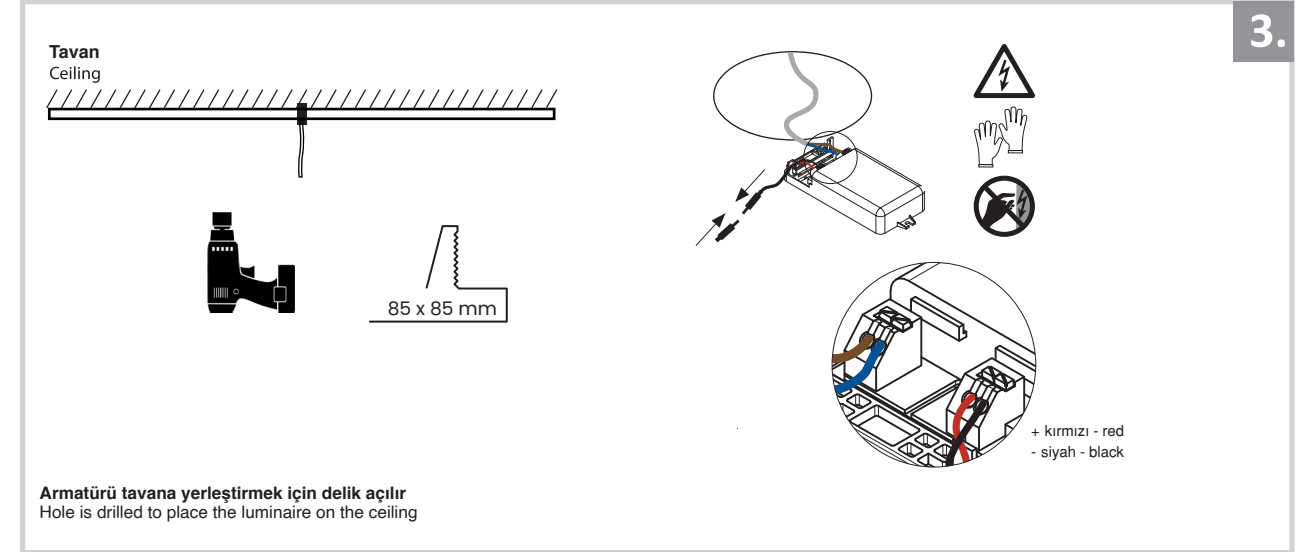

## Sıva Altı Armatür İçin Montaj ve Kullanım Kılavuzu

Assembly and Application Manual For Recessed Armature

MD 622-4

**masialux**  
LIGHTING DESIGN

TR www.masialux.com  
+90 212 434 00 00

**UYARI !!!!**  
HERHANGİ BİR ÜRÜNÜ VEYA ELEKTRİKLİ AYGITI BAĞLAMADAN VEYA SÖKMEYEN ÖNCE MUTLAKA KAT SİGORTASINI VEYA ANA SİGORTAYI KAPATMAYI UNUTMAYIN VE DOĞRU SİGORTAYI KAPATTIĞINIZDAN EMİN OLUN.  
Eğer bu ürünün bağlantısını yapabileceğinizden emin değilseniz mutlaka deneyimli bir elektrikçiye başvurun. Elektrik konusu hayati önem taşır.