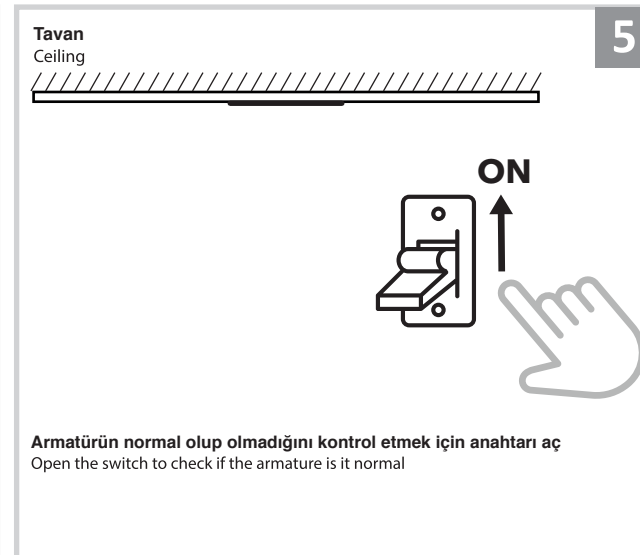

## Sıva Altı Armatür İçin Montaj ve Kullanım Kılavuzu

Assembly and Application Manual For Recessed Armature

MD 622-4

**masialux**  
LIGHTING DESIGN

TR www.masialux.com  
+90 212 434 00 00

**UYARI !!!!**  
HERHANGİ BİR ÜRÜNÜ VEYA ELEKTRİKLİ AYGITI BAĞLAMADAN VEYA SÖKMEYEN ÖNCE MUTLAKA KAT SİGORTASINI VEYA ANA SİGORTAYI KAPATMAYI UNUTMAYIN VE DOĞRU SİGORTAYI KAPATTIĞINIZDAN EMİN OLUN.  
Eğer bu ürünün bağlantısını yapabileceğinizden emin değilseniz mutlaka deneyimli bir elektrikçiye başvurun. Elektrik konusu hayati önem taşır.