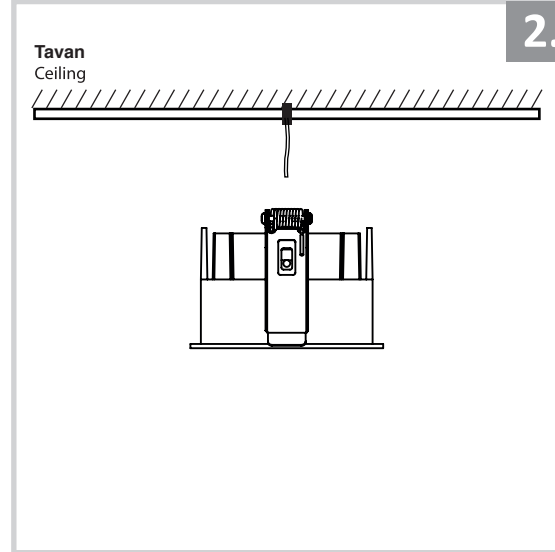

## Sıva Altı Armatür İçin Montaj ve Kullanım Kılavuzu

Assembly and Application Manual For Recessed Armature

MD 622-4

**masialux**  
LIGHTING DESIGN

TR www.masialux.com  
+90 212 434 00 00

**UYARI !!!!**  
HERHANGİ BİR ÜRÜNÜ VEYA ELEKTRİKLİ AYGITI BAĞLAMADAN VEYA SÖKMEYEN ÖNCE MUTLAKA KAT SİGORTASINI VEYA ANA SİGORTAYI KAPATMAYI UNUTMAYIN VE DOĞRU SİGORTAYI KAPATTIĞINIZDAN EMİN OLUN.  
Eğer bu ürünün bağlantısını yapabileceğinizden emin değilseniz mutlaka deneyimli bir elektrikçiye başvurun. Elektrik konusu hayati önem taşır.