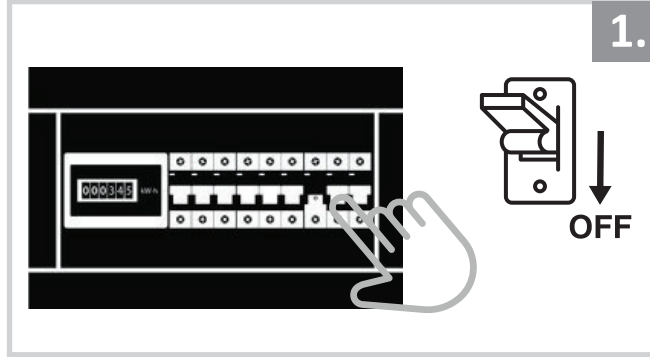

## Sıva Altı Armatür İçin Montaj ve Kullanım Kılavuzu

Assembly and Application Manual For Recessed Armature

MD 622-4

**masialux**  
LIGHTING DESIGN

TR www.masialux.com  
+90 212 434 00 00

**UYARI !!!!**  
HERHANGİ BİR ÜRÜNÜ VEYA ELEKTRİKLİ AYGITI BAĞLAMADAN VEYA SÖKMEYEN ÖNCE MUTLAKA KAT SİGORTASINI VEYA ANA SİGORTAYI KAPATMAYI UNUTMAYIN VE DOĞRU SİGORTAYI KAPATTIĞINIZDAN EMİN OLUN.  
Eğer bu ürünün bağlantısını yapabileceğinizden emin değilseniz mutlaka deneyimli bir elektrikçiye başvurun. Elektrik konusu hayati önem taşır.