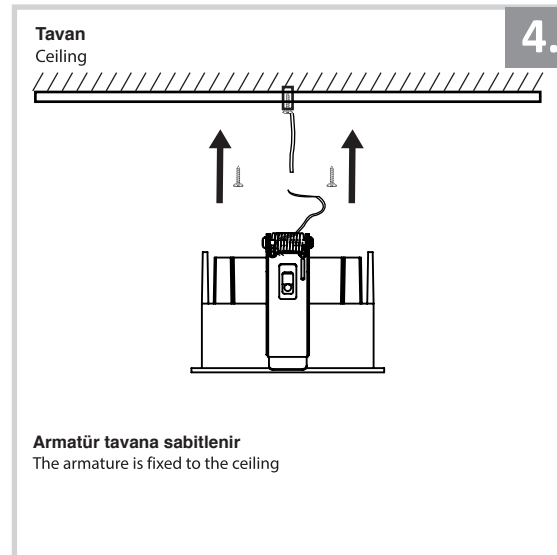

## Sıva Altı Armatür İçin Montaj ve Kullanım Kılavuzu

Assembly and Application Manual For Recessed Armature

MD 622-4

**masialux**  
LIGHTING DESIGN

TR www.masialux.com  
+90 212 434 00 00

**UYARI !!!!**  
HERHANGİ BİR ÜRÜNÜ VEYA ELEKTRİKLİ AYGITI BAĞLAMADAN VEYA SÖKMEYEN ÖNCE MUTLAKA KAT SİGORTASINI VEYA ANA SİGORTAYI KAPATMAYI UNUTMAYIN VE DOĞRU SİGORTAYI KAPATTIĞINIZDAN EMİN OLUN.  
Eğer bu ürünün bağlantısını yapabileceğinizden emin değilseniz mutlaka deneyimli bir elektrikçiye başvurun. Elektrik konusu hayati önem taşır.

**WARNING !!!!**  
WITHOUT CONNECTING ANY PRODUCT OR ELECTRICALLY EQUIPMENT OR DO NOT ALWAYS CLOSE FLOOR INSURANCE OR MAIN INSURANCE BEFORE YOU REMOVE DO NOT REMEMBER AND MAKE SURE YOU FOLLOW YOUR FIRST INSURANCE.  
If you are not sure that you can connect this product, Please contact the electrician. Electricity is of vital importance.