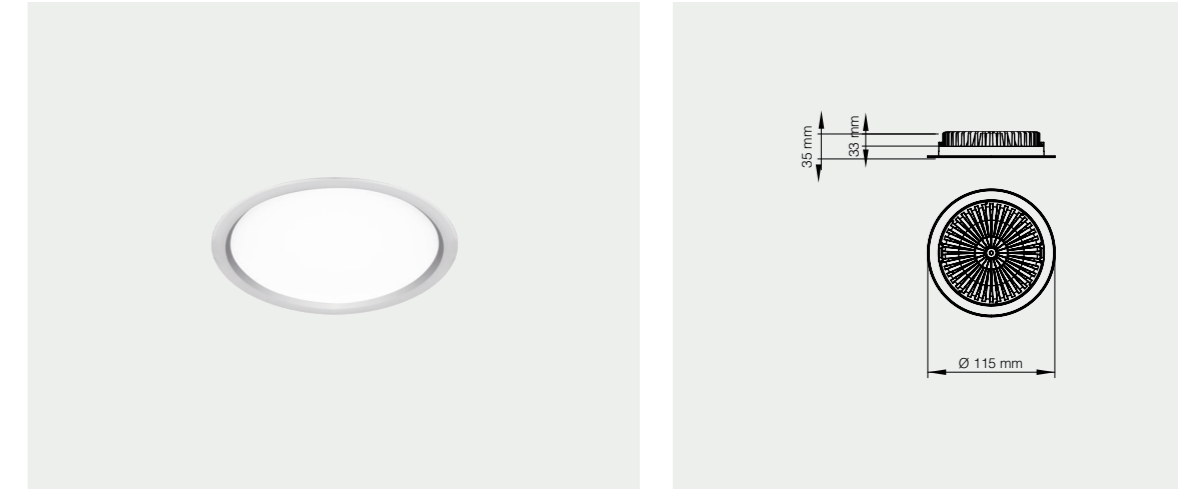

## LENA SERİSİ | SERIES

SIVA ALTI SPOT | RECESSED SPOT

### Özellikler | Properties

Gövde   Body	: Alüminyum enjeksiyon gövde   Aluminum injection head
Reflektör Tipi   Reflector Type	: Mat ve opal pleksiglas seçenekleri   Matte and opal plexiglas seçenekleri
Uygulama Şekli   Method of Application	: LED driver ile   With LED driver
Boyama Tipi   Painting Type	: Elektrostatik toz boya   Electrostatic powder coating
Işık Sıcaklığı   Light Temperature	: 3000 K   4000 K   5000 K   6500 K
IP Koruma Sınıfı   IP Protection Class	: IP 20
Kullanım Şekli   Usage	: Sıva Altı   Recessed
Işık Kaynağı   Source of Light	: Mid Power LED
Ürün Ağırlığı   Product Weight	: 400 - 410 gr
Kesim Ölçüsü   Cut Size	: Ø 105 mm