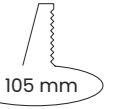

LENA SERİSİ | SERIES

SIVA ALTI SPOT | RECESSED SPOT

MD 710-1-115

Tasarım | Design : by Masialux

Özellikler | Properties

Gövde | Body	: Alüminyum enjeksiyon gövde | Aluminum injection head
Reflektör Tipi | Reflector Type	: Mat ve opal pleksiglas seçenekleri | Matte and opal plexiglas seçenekleri
Uygulama Şekli | Method of Application	: LED driver ile | With LED driver
Boyama Tipi | Painting Type	: Elektrostatik toz boya | Electrostatic powder coating
Işık Sıcaklığı | Light Temperature	: 3000 K | 4000 K | 5000 K | 6500 K
IP Koruma Sınıfı | IP Protection Class	: IP 20
Kullanım Şekli | Usage	: Sıva Altı | Recessed
Işık Kaynağı | Source of Light	: Mid Power LED
Ürün Ağırlığı | Product Weight	: 400 - 410 gr
Kesim Ölçüsü | Cut Size	: Ø 105 mm

Model	Gerilim Voltage	Frekans Frequency	Aktif Güç Active Power	Işık Akısı Luminous Flux	Verimlilik Productivity	CRI
MD 710-1-115	220 V	50 Hz.	20 W	1774 lm	89,2	80 90

Renkler | Colors

masialux

www.masialux.com