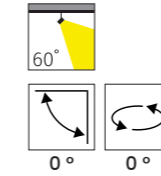

LENA SERİSİ | SERIES

SIVA ALTI SPOT | RECESSED SPOT

MD 710-1-115

Tasarım | Design : by Masialux

Özellikler | Properties

Gövde | Body	: Alüminyum enjeksiyon gövde | Aluminum injection head
Reflektör Tipi | Reflector Type	: Mat ve opal pleksiglas seçenekleri | Matte and opal plexiglas seçenekleri
Uygulama Şekli | Method of Application	: LED driver ile | With LED driver
Boyama Tipi | Painting Type	: Elektrostatik toz boya | Electrostatic powder coating
Işık Sıcaklığı | Light Temperature	: 3000 K | 4000 K | 5000 K | 6500 K
IP Koruma Sınıfı | IP Protection Class	: IP 20
Kullanım Şekli | Usage	: Sıva Altı | Recessed
Işık Kaynağı | Source of Light	: Mid Power LED
Ürün Ağırlığı | Product Weight	: 400 - 410 gr
Kesim Ölçüsü | Cut Size	: Ø 105 mm

Model	Gerilim Voltage	Frekans Frequency	Aktif Güç Active Power	Işık Akısı Luminous Flux	Verimlilik Productivity	CRI
MD 710-1-115	220 V	50 Hz.	20 W	1774 lm	89,2	80 90

Renkler | Colors

masialux

www.masialux.com