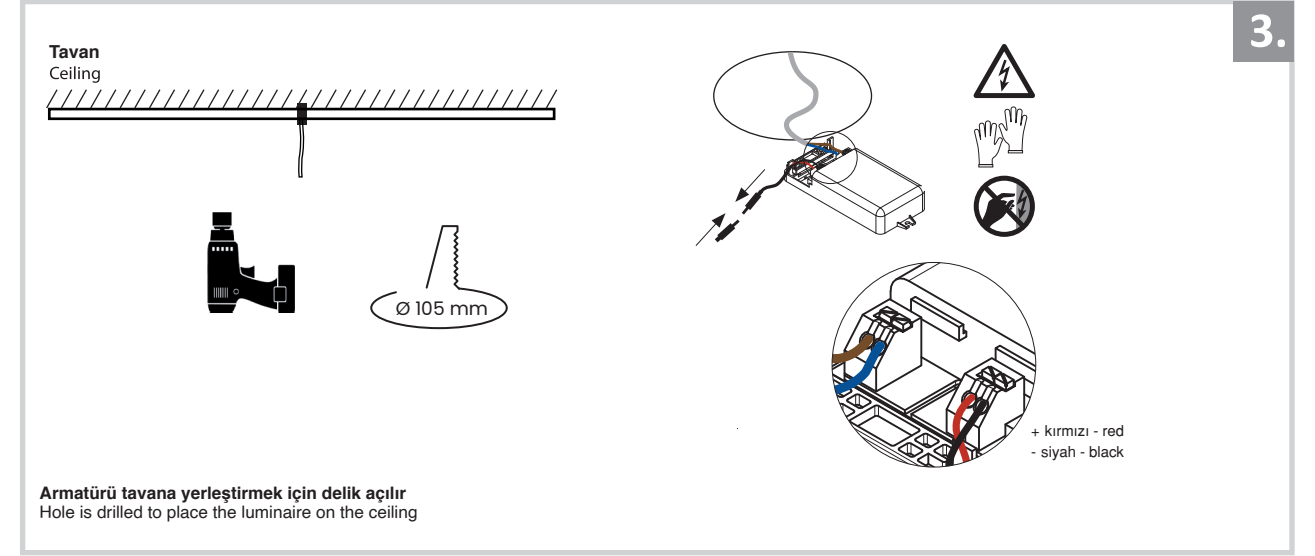

## Sıva Altı Armatür İçin Montaj ve Kullanım Kılavuzu

Assembly and Application Manual For Recessed Armature

MD 710-1-115

**masialux**  
LIGHTING DESIGN

TR www.masialux.com  
+90 212 434 00 00

**UYARI !!!!**  
HERHANGİ BİR ÜRÜNÜ VEYA ELEKTRİKLİ AYGITI BAĞLAMADAN VEYA SÖKMEYEN ÖNCE MUTLAKA KAT SİGORTASINI VEYA ANA SİGORTAYI KAPATMAYI UNUTMAYIN VE DOĞRU SİGORTAYI KAPATTIĞINIZDAN EMİN OLUN.  
Eğer bu ürünün bağlantısını yapabileceğinizden emin değilseniz mutlaka deneyimli bir elektrikçiye başvurun. Elektrik konusu hayati önem taşır.