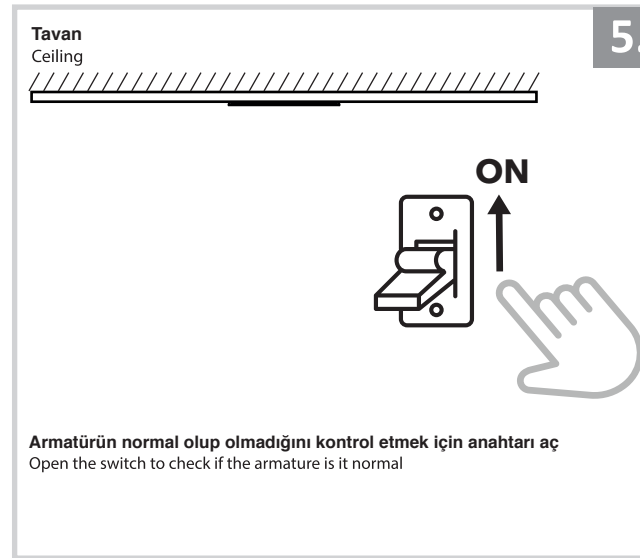

## Sıva Altı Armatür İçin Montaj ve Kullanım Kılavuzu

Assembly and Application Manual For Recessed Armature

MD 710-1-115

**masialux**  
LIGHTING DESIGN

TR www.masialux.com  
+90 212 434 00 00

**UYARI !!!!**  
HERHANGİ BİR ÜRÜNÜ VEYA ELEKTRİKLİ AYGITI BAĞLAMADAN VEYA SÖKMEYEN ÖNCE MUTLAKA KAT SİGORTASINI VEYA ANA SİGORTAYI KAPATMAYI UNUTMAYIN VE DOĞRU SİGORTAYI KAPATTIĞINIZDAN EMİN OLUN.  
Eğer bu ürünün bağlantısını yapabileceğinizden emin değilseniz mutlaka deneyimli bir elektrikçiye başvurun. Elektrik konusu hayati önem taşır.