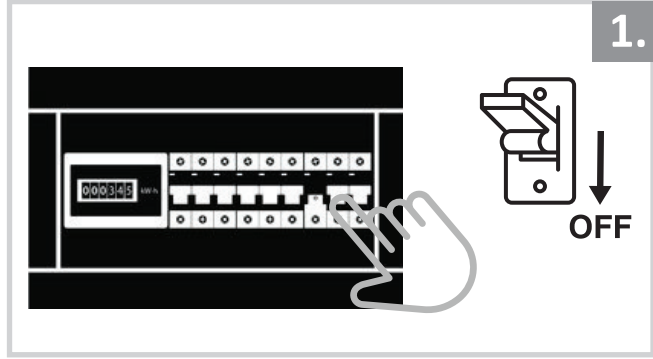

## Sıva Altı Armatür İçin Montaj ve Kullanım Kılavuzu

Assembly and Application Manual For Recessed Armature

MD 710-1-115

**masialux**  
LIGHTING DESIGN

TR www.masialux.com  
+90 212 434 00 00

**UYARI !!!!**  
HERHANGİ BİR ÜRÜNÜ VEYA ELEKTRİKLİ AYGITI BAĞLAMADAN VEYA SÖKMEYEN ÖNCE MUTLAKA KAT SİGORTASINI VEYA ANA SİGORTAYI KAPATMAYI UNUTMAYIN VE DOĞRU SİGORTAYI KAPATTIĞINIZDAN EMİN OLUN.  
Eğer bu ürünün bağlantısını yapabileceğinizden emin değilseniz mutlaka deneyimli bir elektrikçiye başvurun. Elektrik konusu hayati önem taşır.