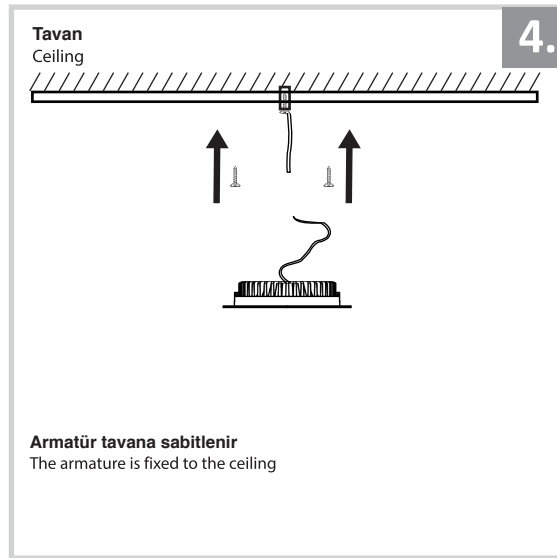

## Sıva Altı Armatür İçin Montaj ve Kullanım Kılavuzu

Assembly and Application Manual For Recessed Armature

MD 710-1-115

**masialux**  
LIGHTING DESIGN

TR www.masialux.com  
+90 212 434 00 00

**UYARI !!!!**  
HERHANGİ BİR ÜRÜNÜ VEYA ELEKTRİKLİ AYGITI BAĞLAMADAN VEYA SÖKMEYEN ÖNCE MUTLAKA KAT SİGORTASINI VEYA ANA SİGORTAYI KAPATMAYI UNUTMAYIN VE DOĞRU SİGORTAYI KAPATTIĞINIZDAN EMİN OLUN.  
Eğer bu ürünün bağlantısını yapabileceğinizden emin değilseniz mutlaka deneyimli bir elektrikçiye başvurun. Elektrik konusu hayati önem taşır.