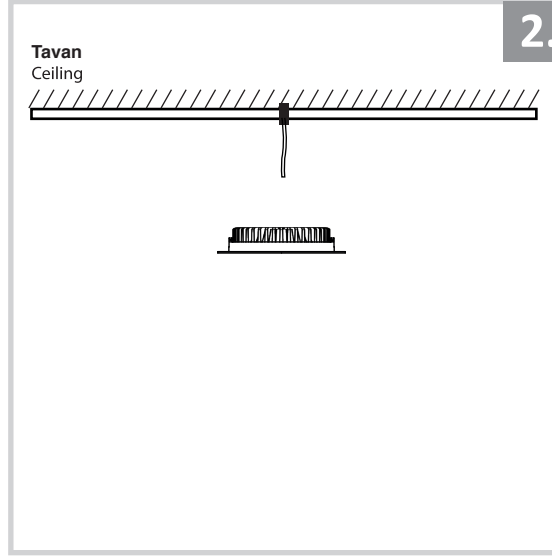

## Sıva Altı Armatür İçin Montaj ve Kullanım Kılavuzu

Assembly and Application Manual For Recessed Armature

MD 710-1-115

**masialux**  
LIGHTING DESIGN

TR www.masialux.com  
+90 212 434 00 00

**UYARI !!!!**  
HERHANGİ BİR ÜRÜNÜ VEYA ELEKTRİKLİ AYGITI BAĞLAMADAN VEYA SÖKMEYEN ÖNCE MUTLAKA KAT SİGORTASINI VEYA ANA SİGORTAYI KAPATMAYI UNUTMAYIN VE DOĞRU SİGORTAYI KAPATTIĞINIZDAN EMİN OLUN.  
Eğer bu ürünün bağlantısını yapabileceğinizden emin değilseniz mutlaka deneyimli bir elektrikçiye başvurun. Elektrik konusu hayati önem taşır.