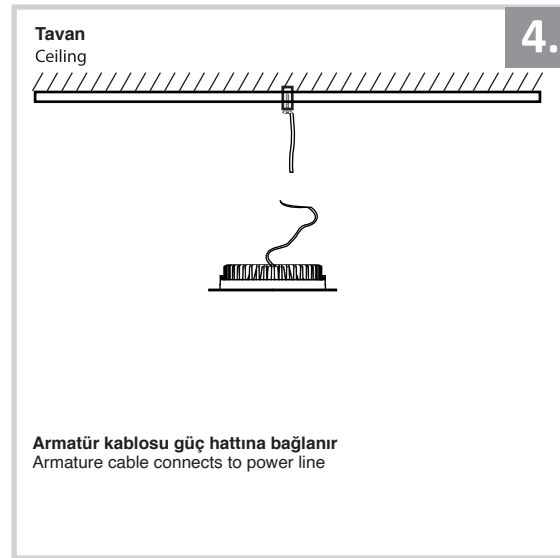

## Sıva Altı Armatür İçin Montaj ve Kullanım Kılavuzu

Assembly and Application Manual For Recessed Armature

MD 710-1-115

**masialux**  
LIGHTING DESIGN

TR www.masialux.com  
+90 212 434 00 00

**UYARI !!!!**  
HERHANGİ BİR ÜRÜNÜ VEYA ELEKTRİKLİ AYGITI BAĞLAMADAN VEYA SÖKMEYEN ÖNCE MUTLAKA KAT SİGORTASINI VEYA ANA SİGORTAYI KAPATMAYI UNUTMAYIN VE DOĞRU SİGORTAYI KAPATTIĞINIZDAN EMİN OLUN.  
Eğer bu ürünün bağlantısını yapabileceğinizden emin değilseniz mutlaka deneyimli bir elektrikçiye başvurun. Elektrik konusu hayati önem taşır.