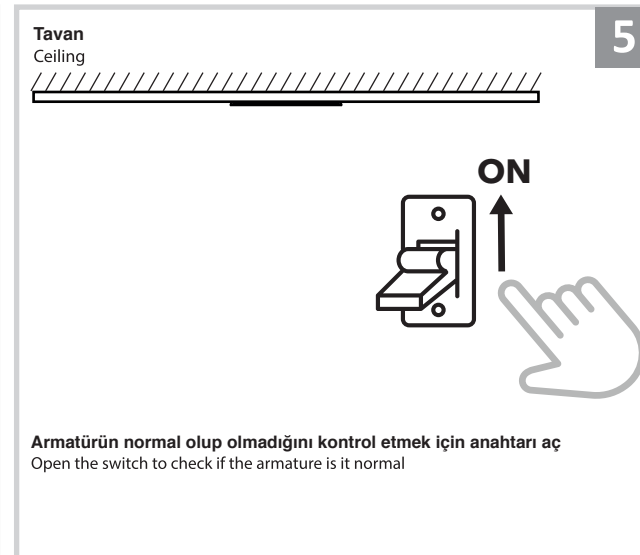

## Sıva Altı Armatür İçin Montaj ve Kullanım Kılavuzu

Assembly and Application Manual For Recessed Armature

MD 710-2-170

**masialux**  
LIGHTING DESIGN

TR www.masialux.com  
+90 212 434 00 00

**UYARI !!!!**  
HERHANGİ BİR ÜRÜNÜ VEYA ELEKTRİKLİ AYGITI BAĞLAMADAN VEYA SÖKMEYEN ÖNCE MUTLAKA KAT SİGORTASINI VEYA ANA SİGORTAYI KAPATMAYI UNUTMAYIN VE DOĞRU SİGORTAYI KAPATTIĞINIZDAN EMİN OLUN.  
Eğer bu ürünün bağlantısını yapabileceğinizden emin değilseniz mutlaka deneyimli bir elektrikçiye başvurun. Elektrik konusu hayati önem taşır.