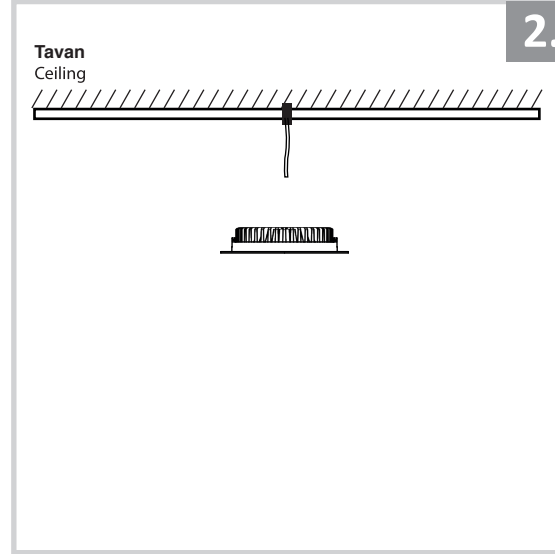

## Sıva Altı Armatür İçin Montaj ve Kullanım Kılavuzu

Assembly and Application Manual For Recessed Armature

MD 710-2-170

**masialux**  
LIGHTING DESIGN

TR www.masialux.com  
+90 212 434 00 00

**UYARI !!!!**  
HERHANGİ BİR ÜRÜNÜ VEYA ELEKTRİKLİ AYGITI BAĞLAMADAN VEYA SÖKMEYEN ÖNCE MUTLAKA KAT SİGORTASINI VEYA ANA SİGORTAYI KAPATMAYI UNUTMAYIN VE DOĞRU SİGORTAYI KAPATTIĞINIZDAN EMİN OLUN.  
Eğer bu ürünün bağlantısını yapabileceğinizden emin değilseniz mutlaka deneyimli bir elektrikçiye başvurun. Elektrik konusu hayati önem taşır.