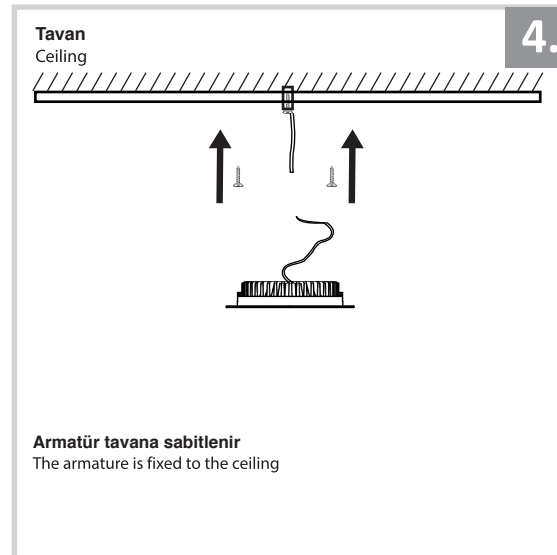

## Sıva Altı Armatür İçin Montaj ve Kullanım Kılavuzu

Assembly and Application Manual For Recessed Armature

MD 710-2-170

**masialux**  
LIGHTING DESIGN

TR www.masialux.com  
+90 212 434 00 00

**UYARI !!!!**  
HERHANGİ BİR ÜRÜNÜ VEYA ELEKTRİKLİ AYGITI BAĞLAMADAN VEYA SÖKMEYEN ÖNCE MUTLAKA KAT SİGORTASINI VEYA ANA SİGORTAYI KAPATMAYI UNUTMAYIN VE DOĞRU SİGORTAYI KAPATTIĞINIZDAN EMİN OLUN.  
Eğer bu ürünün bağlantısını yapabileceğinizden emin değilseniz mutlaka deneyimli bir elektrikçiye başvurun. Elektrik konusu hayati önem taşır.

**WARNING !!!!**  
WITHOUT CONNECTING ANY PRODUCT OR ELECTRICALLY EQUIPMENT OR DO NOT ALWAYS CLOSE FLOOR INSURANCE OR MAIN INSURANCE BEFORE YOU REMOVE DO NOT REMEMBER AND MAKE SURE YOU FOLLOW YOUR FIRST INSURANCE.  
If you are not sure that you can connect this product, Please contact the electrician. Electricity is of vital importance.