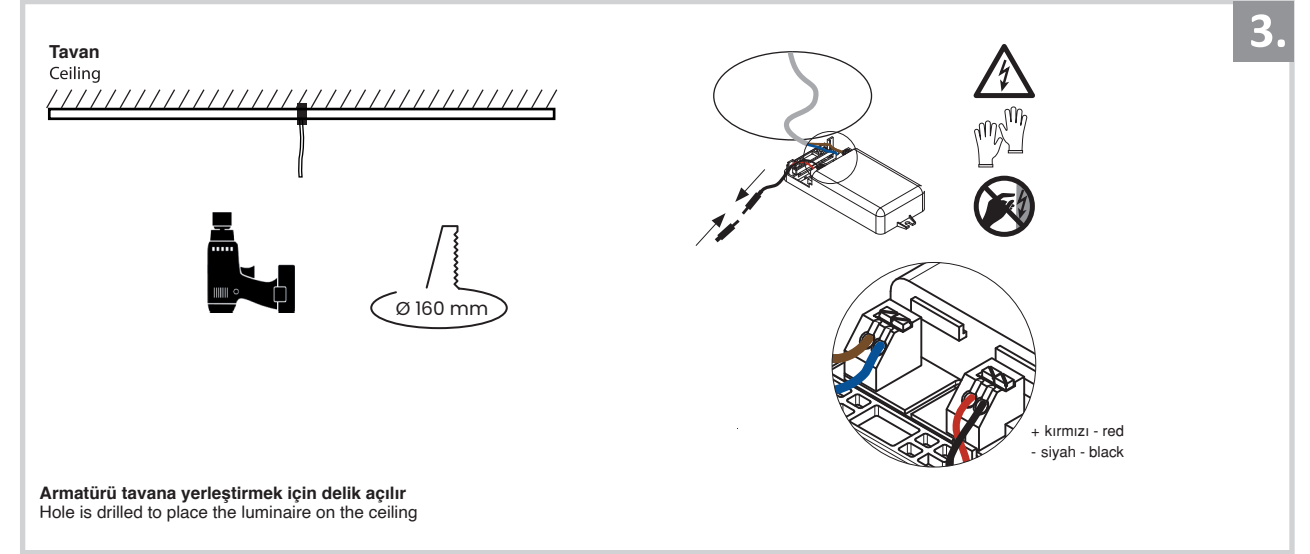

## Sıva Altı Armatür İçin Montaj ve Kullanım Kılavuzu

Assembly and Application Manual For Recessed Armature

MD 710-2-170

**masialux**  
LIGHTING DESIGN

TR www.masialux.com  
+90 212 434 00 00

**UYARI !!!!**  
HERHANGİ BİR ÜRÜNÜ VEYA ELEKTRİKLİ AYGITI BAĞLAMADAN VEYA SÖKMEYEN ÖNCE MUTLAKA KAT SİGORTASINI VEYA ANA SİGORTAYI KAPATMAYI UNUTMAYIN VE DOĞRU SİGORTAYI KAPATTIĞINIZDAN EMİN OLUN.  
Eğer bu ürünün bağlantısını yapabileceğinizden emin değilseniz mutlaka deneyimli bir elektrikçiye başvurun. Elektrik konusu hayati önem taşır.