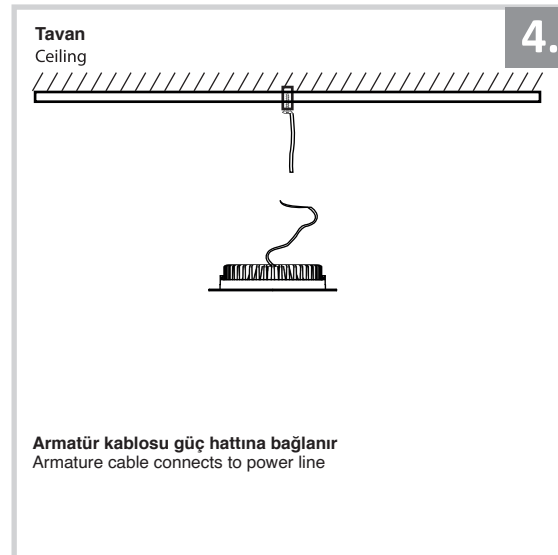

## Sıva Altı Armatür İçin Montaj ve Kullanım Kılavuzu

Assembly and Application Manual For Recessed Armature

MD 710-2-170

**masialux**  
LIGHTING DESIGN

TR www.masialux.com  
+90 212 434 00 00

**UYARI !!!!**  
HERHANGİ BİR ÜRÜNÜ VEYA ELEKTRİKLİ AYGITI BAĞLAMADAN VEYA SÖKMEYEN ÖNCE MUTLAKA KAT SİGORTASINI VEYA ANA SİGORTAYI KAPATMAYI UNUTMAYIN VE DOĞRU SİGORTAYI KAPATTIĞINIZDAN EMİN OLUN.  
Eğer bu ürünün bağlantısını yapabileceğinizden emin değilseniz mutlaka deneyimli bir elektrikçiye başvurun. Elektrik konusu hayati önem taşır.